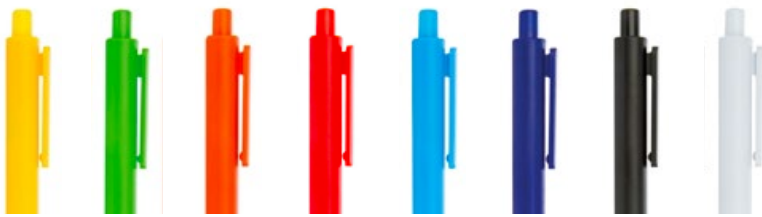

ES0624 BOLÍGRAFO MARSELLA

COLORES DE LÍNEA:

Bolígrafo plástico con sistema de apertura retráctil.