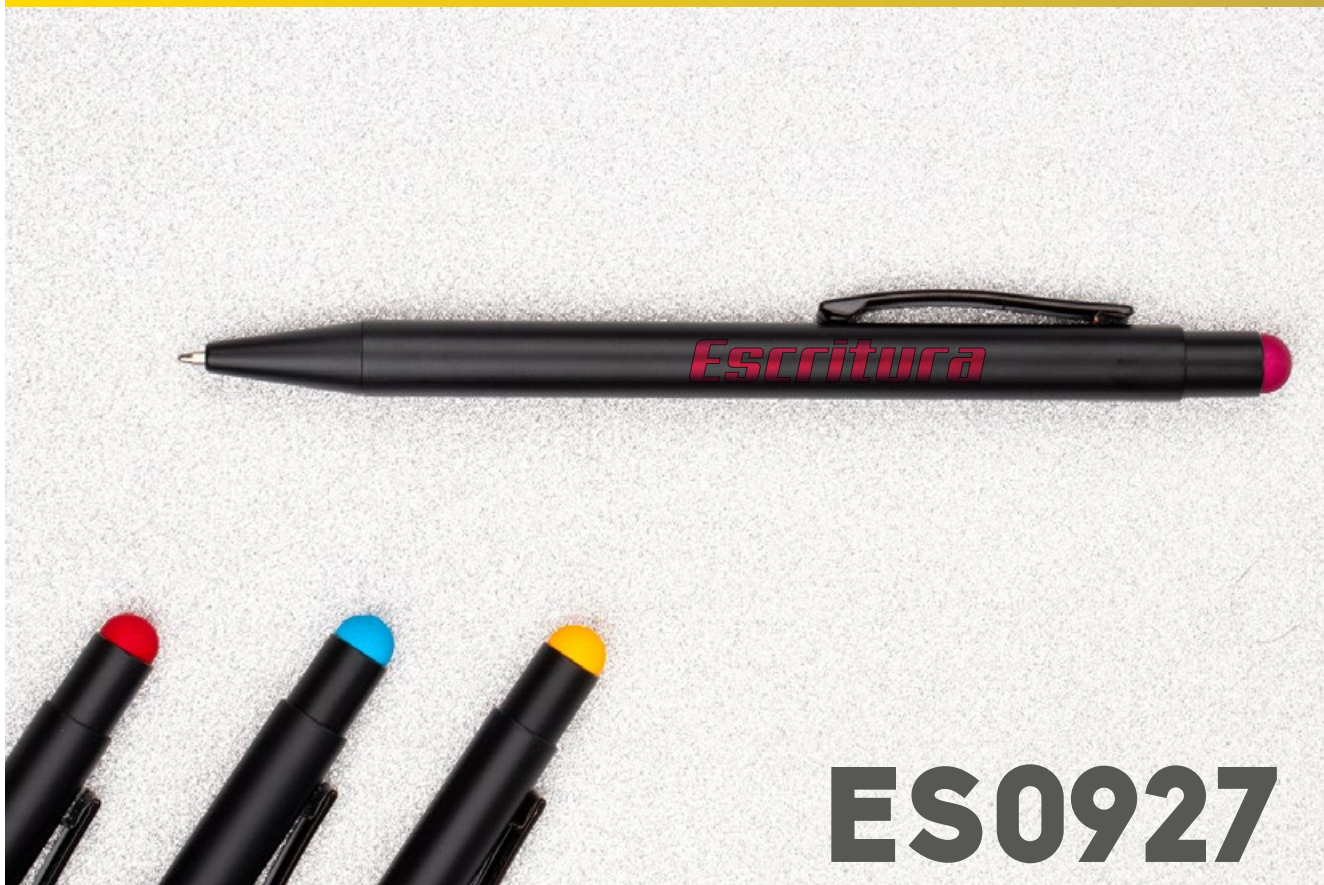

### COLORES DE LÍNEA:

El Lápiz infinito o eterno, no requiere de afilar o usar taja-lápiz, gracias a su tecnología y diseño innovador que permite su uso continuo sin desgastar la punta, brindando una experiencia más cómoda, ahorrativa y fácil. Incluye tapa.