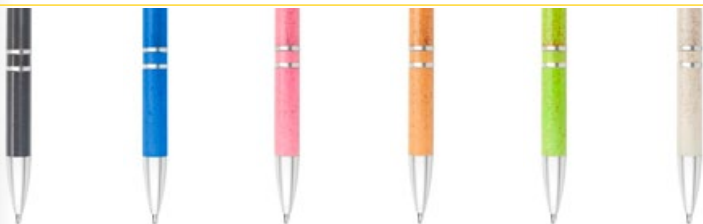

BOLÍGRAFO MONTREAL PAJA TRIGO

ES0923

COLORES DE LÍNEA:

Bolígrafo ecológico con sistema retráctil y clip metálico