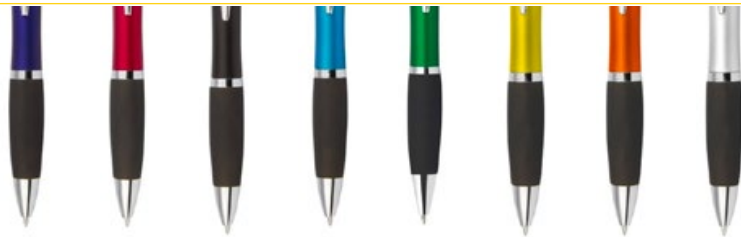

ES0354

BOLÍGRAFO MANCHESTER STYLUS MATE

Bolígrafo con Touch para dispositivos con pantalla táctil. Sistema de apertura Twist.

COLORES DE LÍNEA: