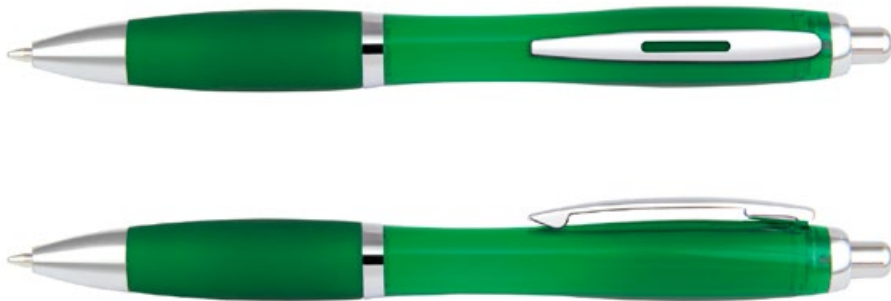

ES0080

BOLÍGRAFO MANCHESTER TRANSPARENTE

COLORES DE LÍNEA: