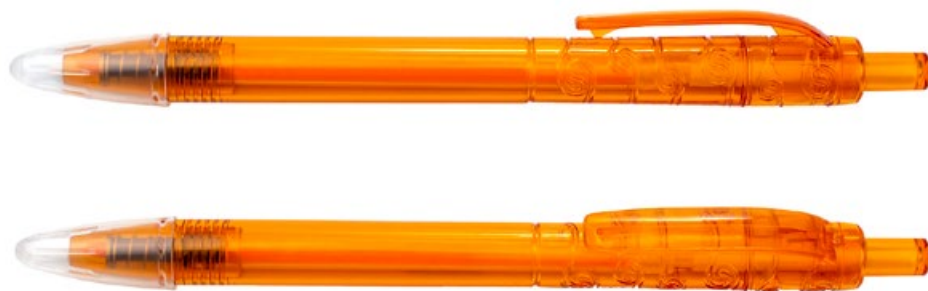

RESALTADOR BENAGIL