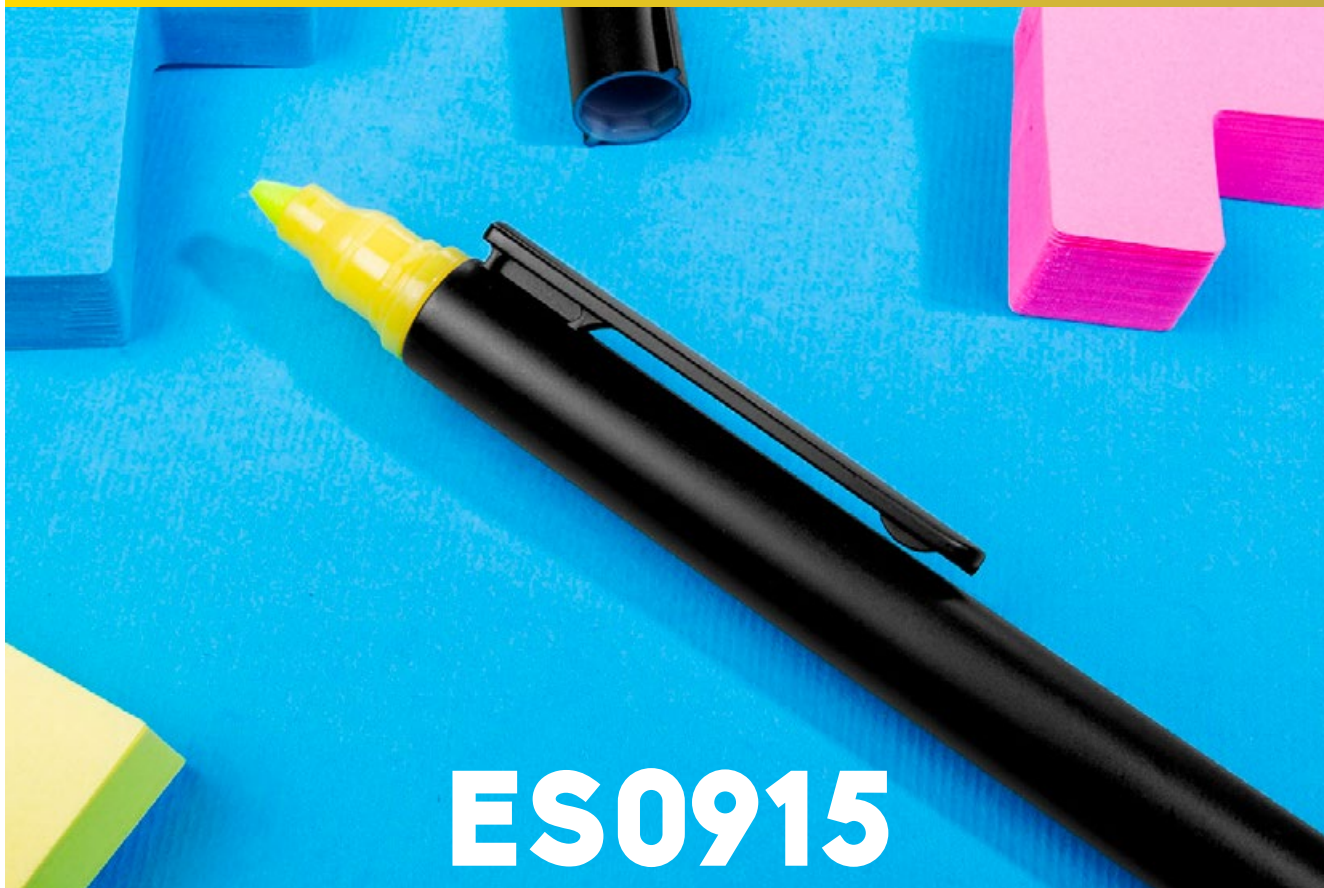

ES0915

BOLÍGRAFO RESALTADOR TURQUÍA