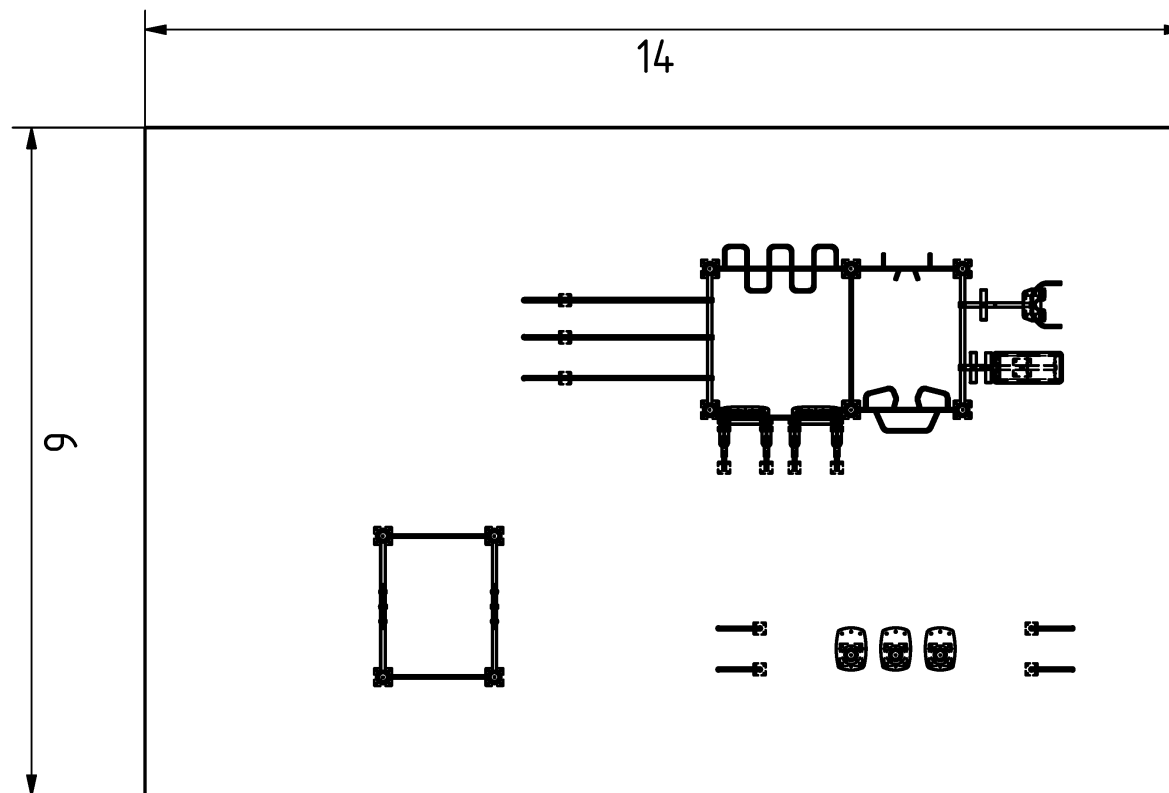

FitCampus 4

A BeStrong FitCampus 4 kondiparkját úgy alakítottuk ki, hogy már általános iskolában is elérhető legyen a sportolási lehetőség. A sportparkban elérhető sporteszközök lehetővé teszik az erőnlétfelkészítést, izomerősítést és a kardioedzést. A 126 m² területigényű fitnessparkban egyidőben akár 32 fő képes edzeni ezáltal egy teljes osztály testnevelés órája lebonyolítható rajta.

Tulajdonságok

Termékkód	1-3-245
Tanúsítvány	EN 16630
Korcsoport	14 + év
Típus	Oktatási intézmények
Kapacitás	32 Fő
Kritikus esési magasság	1,5 m

Technikai információk

Lefogatási lehetőségek
 Súly
 Anyagminőség
 Felületkezelési lehetőségek
 Teljes terület
 Színválaszték
 További színválasztékért érdeklődjön értékesítőinknél.

Felületre vagy bebetonozva
 853 kg
 S235
 Horganyzott vagy KTL
 126 m²

Garancia

Szerkezet
 Acél
 Festés
 Műanyag
 Gumi
 Mozgó alkatrészek
 Részletes információk a garancialapon.

25-15 év
 5-10 év
 2 év
 5-10 év
 1-3 év
 2 év