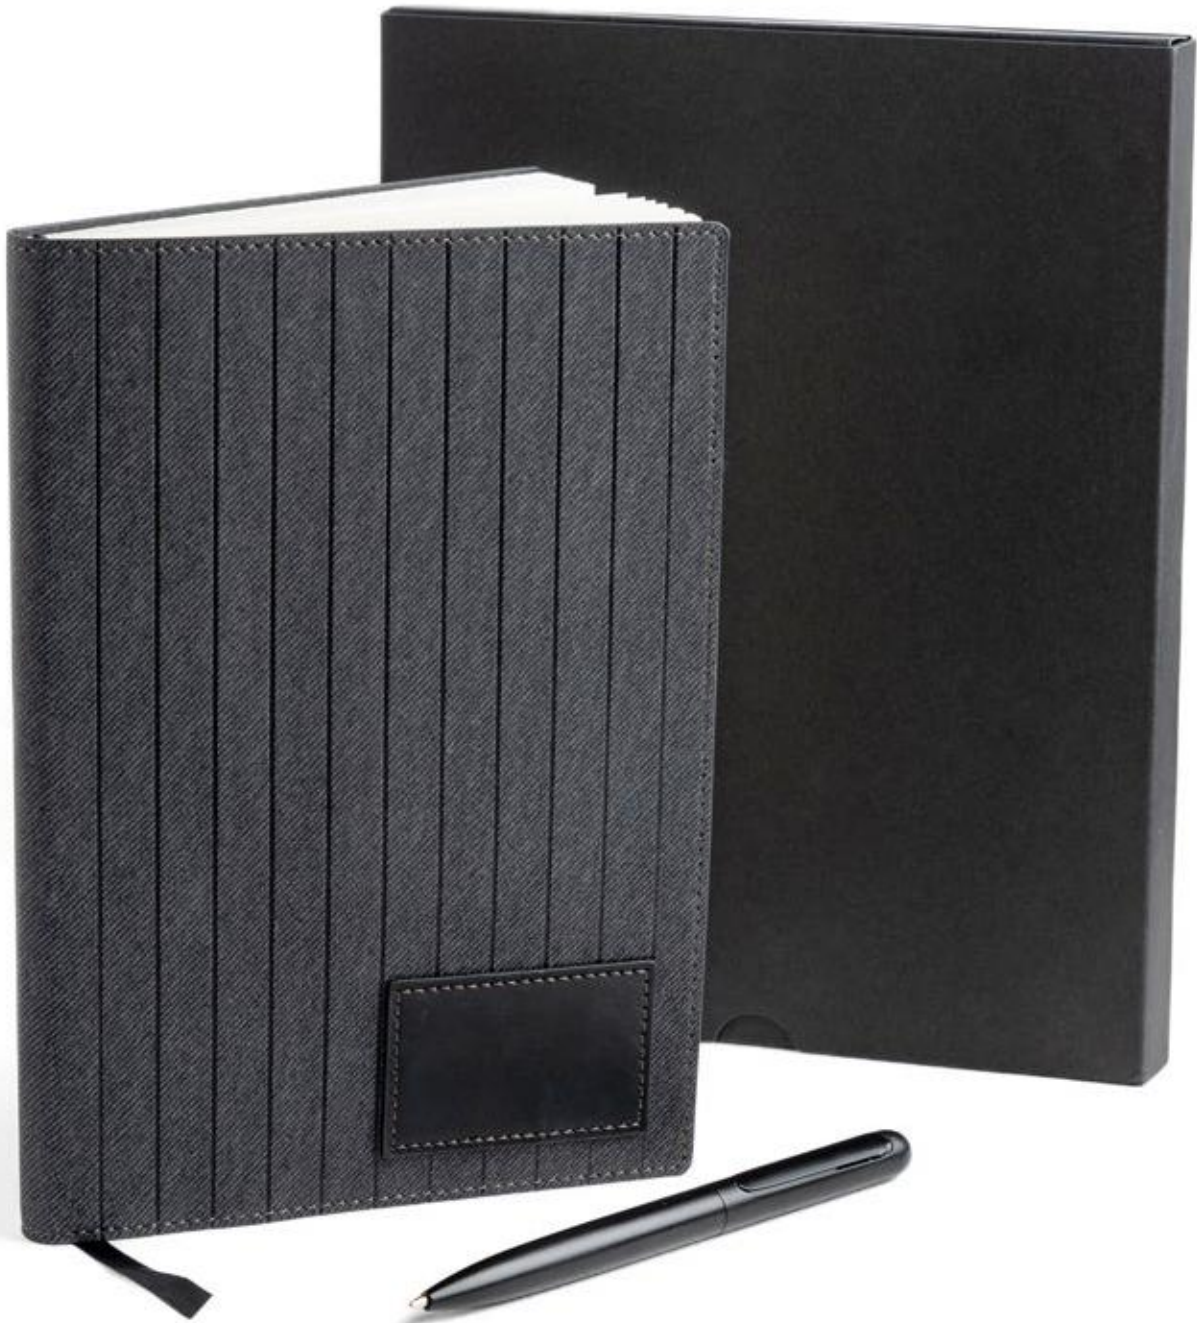

— Davda collection

Dabook

NEW

—
by Davda