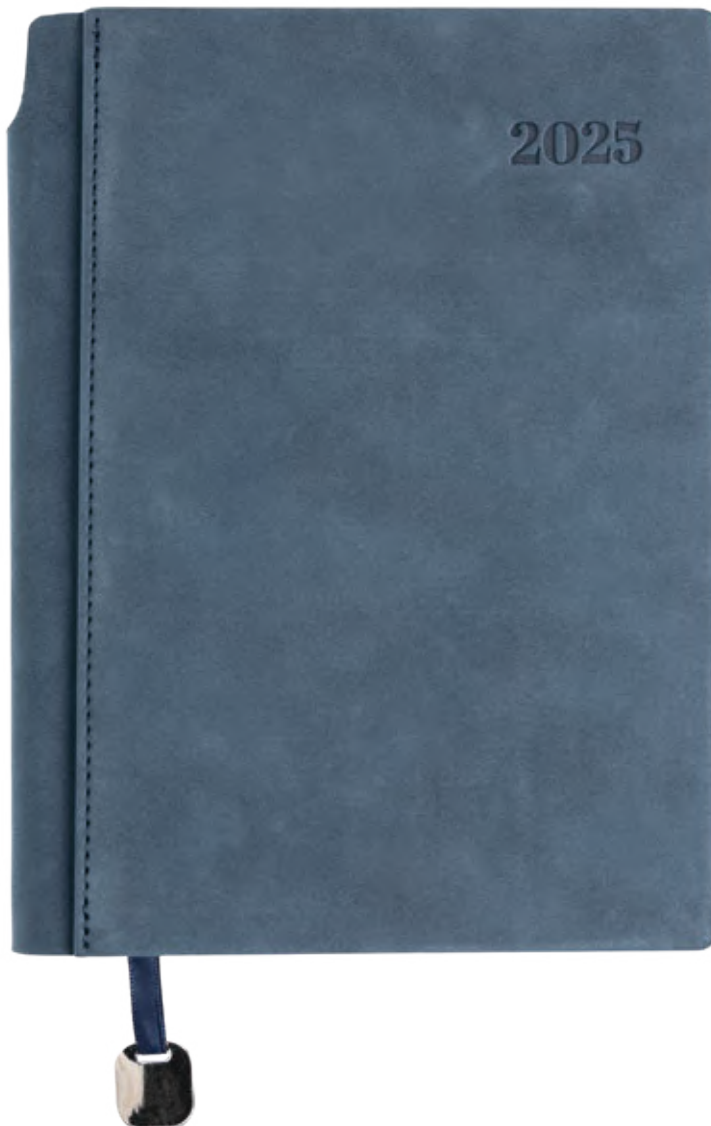

↔ 13,5 x 20,8 cm **Print code** B, H

62 95

UN	25	50	100	250	500
€	8,26	7,94	7,64	7,37	7,11

Bali

NEW COLOR

NOBUCK

Agenda em nobuck, porta esferográfica na lombada. Fitolho com detalhe em metal.

Agenda en nobuk con porta boligrafo en el lomo. Cinta con detalle de metal.

— agendas para organizar

CAPA EM NOBUCK
CUBIERTA EN NUBUCK

PORTA ESFEROGRÁFICA NA LOMBADA
PORTA BIRLOS EN EL LOMO

FITILHO COM PENDENTE METÁLICO
CINTA CON COLGANTE METÁLICO

NEW COLOR Bali IP470252

Agenda diária A5 em nubuck.
Agenda vista dia A5 en nubuck.