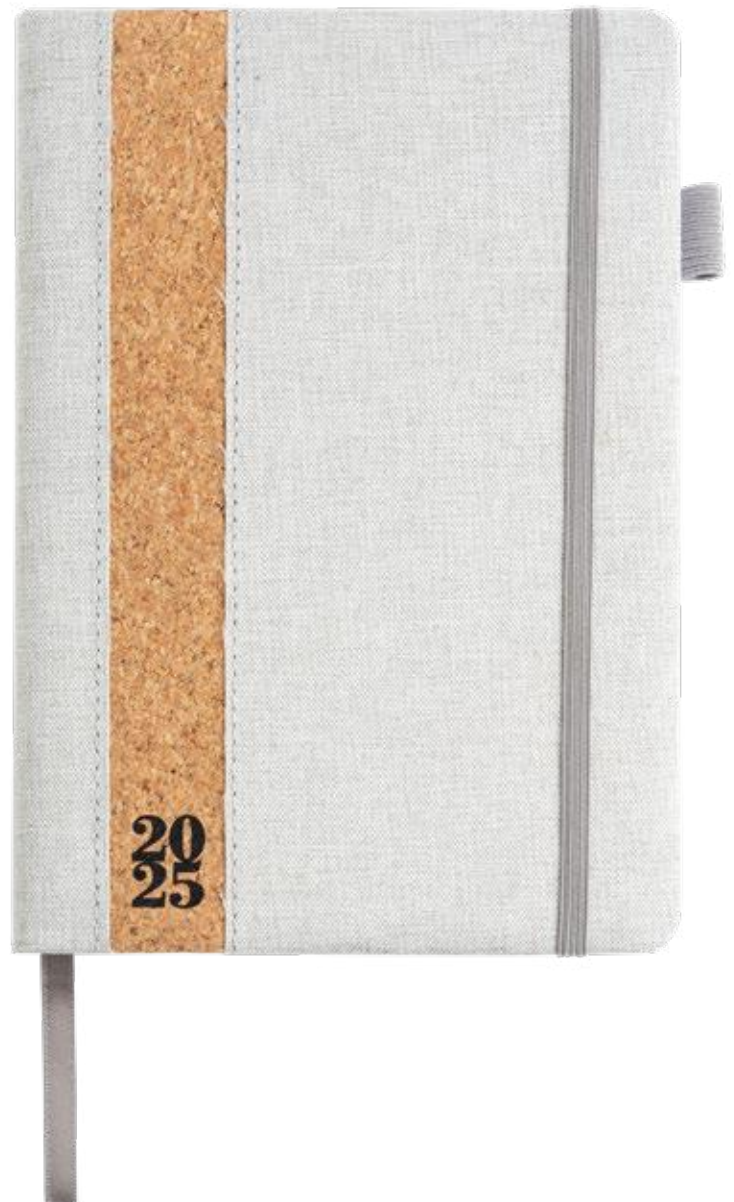

Tokyo

NEW

IP470260

Agenda diária A5 em linho e cortiça.
Agenda vista día A5 en lino y corcho.

FSC®

A5

↔ 14,3 x 20,9 cm [Print code C](#)

336

70gr

95

UN	25	50	100	250	500
€	7,77	7,47	7,18	6,93	6,69