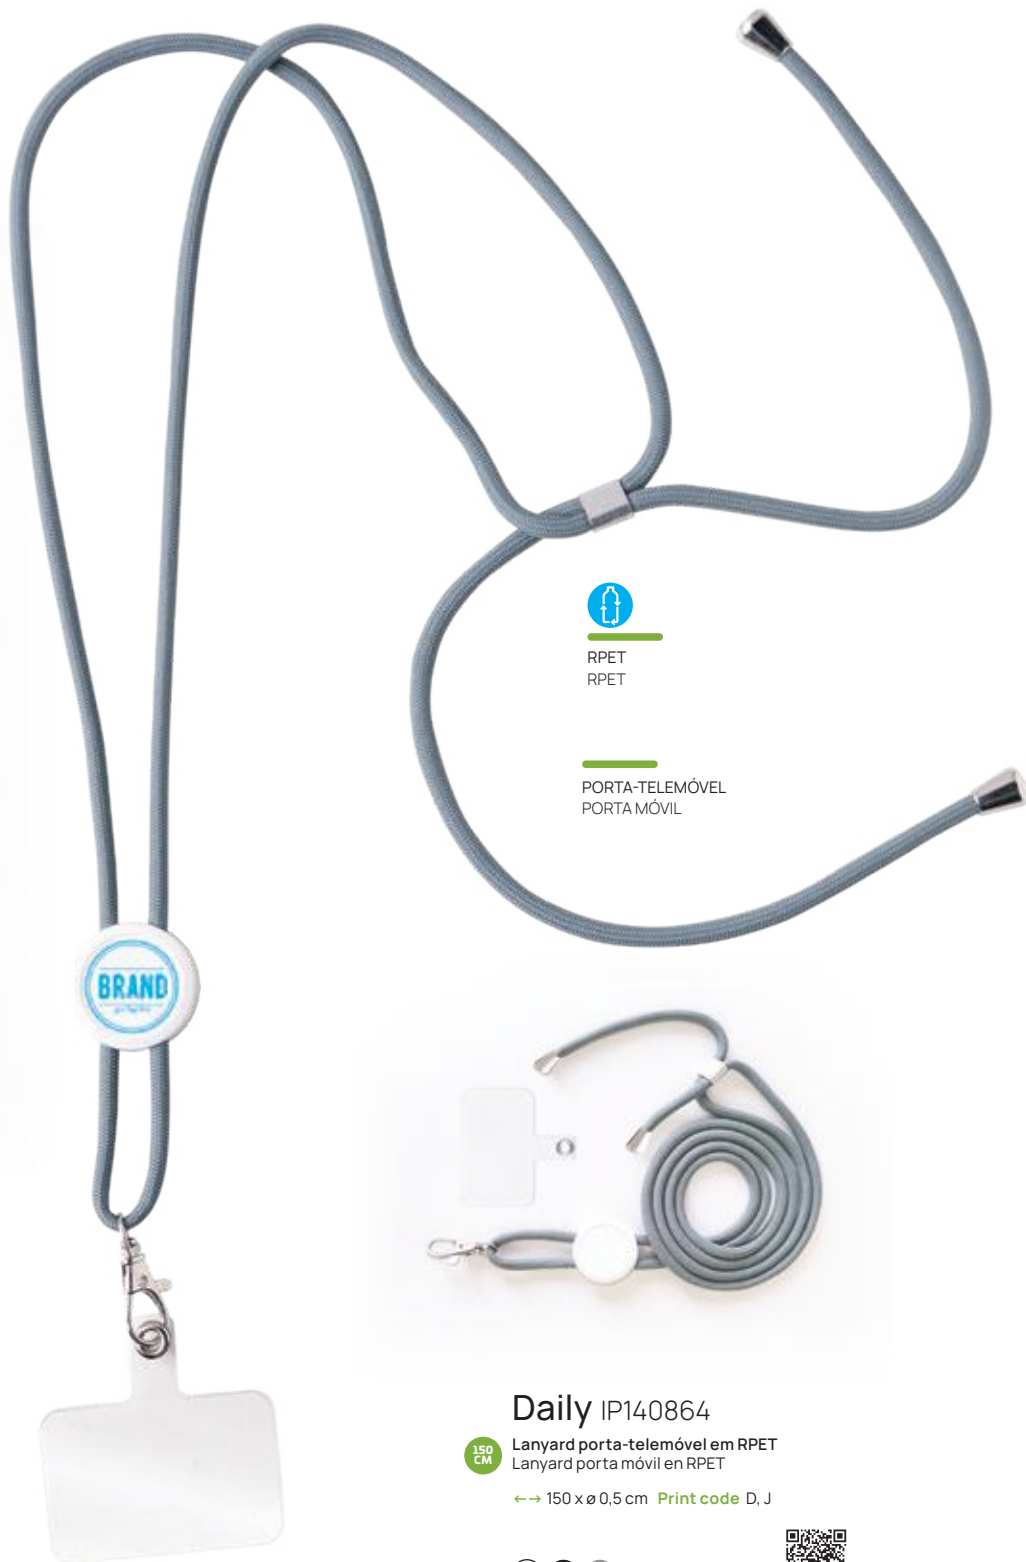

escritório & mais

Daily

PERSONALIZÁVEL COM RESINA.
PERSONALIZABLE CON RESINA.

RPET
RPET

PORTA-TELEMÓVEL
PORTA MÓVIL