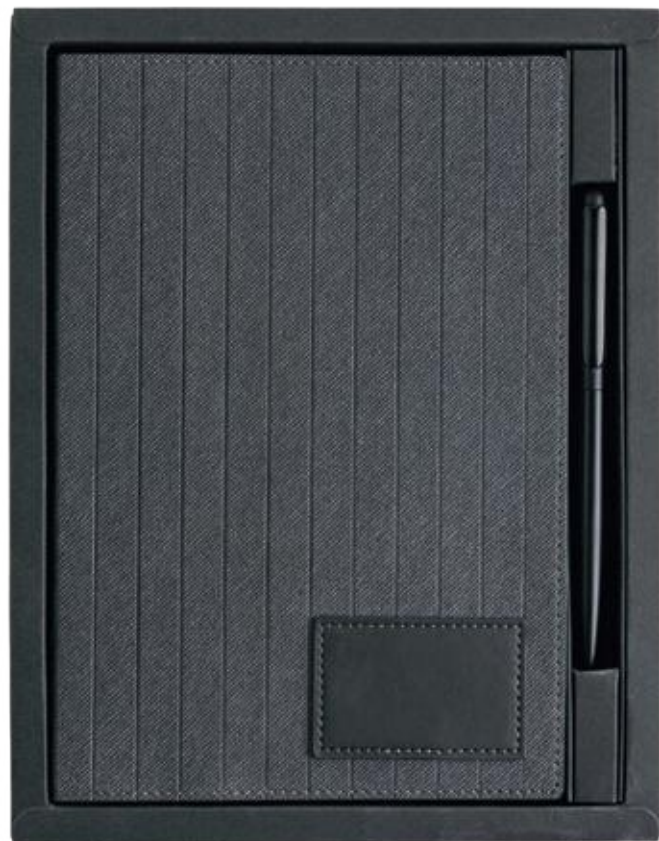

—
collection

Davda 

PU TEXTURADO
PU TEXTURADO

ESFEROGRÁFICA DE METAL
BOLÍGRAFO METAL

CAPA MALEÁVEL
CUBIERTA MALEABLE

Dabook

NEW

SET BLOCO E ESFEROGRÁFICA SET DE BLOC Y BOLÍGRAFO