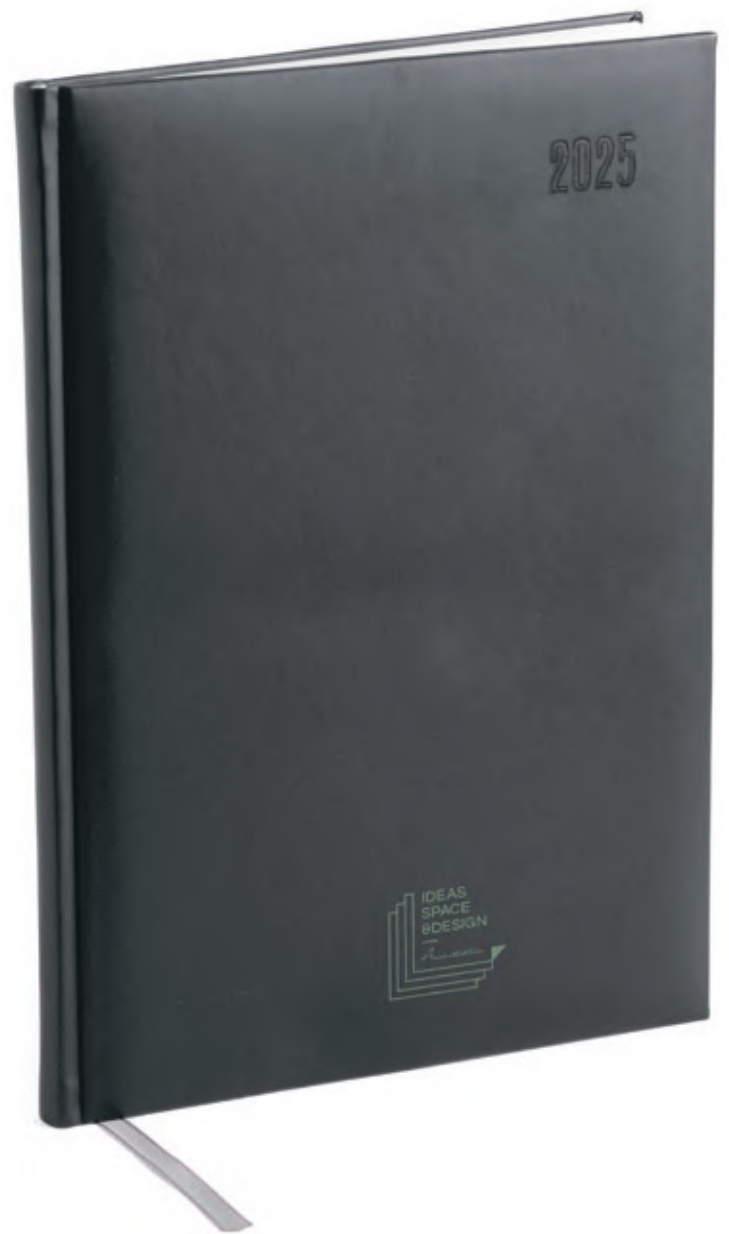

Sparta

NEW

CLÁSSICA

Agenda em PU, com fitilho. Disponível em 2 formatos A5 e A5+, organizada em plano diário ou plano semanal. Uma escolha clássica e funcional.

Agenda de PU com cinta. Disponível em 2 formatos A5 y A5+, organizada en plan diario o semanal. Una elección clásica y funcional.