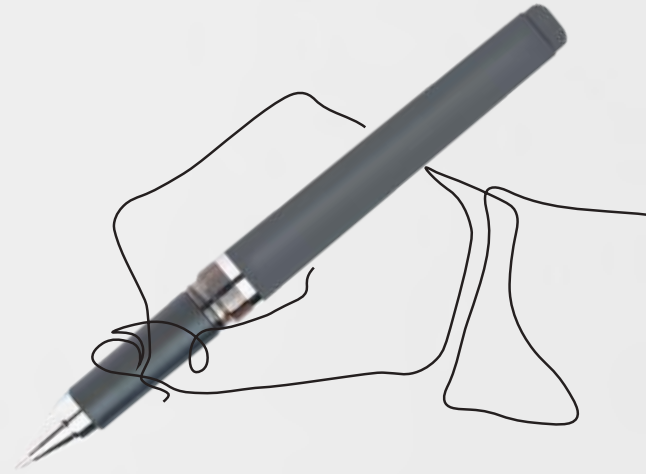

UN	250	500	1000	2500	5000
€	1,00	0,96	0,92	0,89	0,86

escrita & mais

Synter

Roller gel

ACABAMENTO BORRACHA
ACABADO CAUCHO

Synter IP131501

Roller em plástico com acabamento em borracha
Roller plástico, acabado caucho