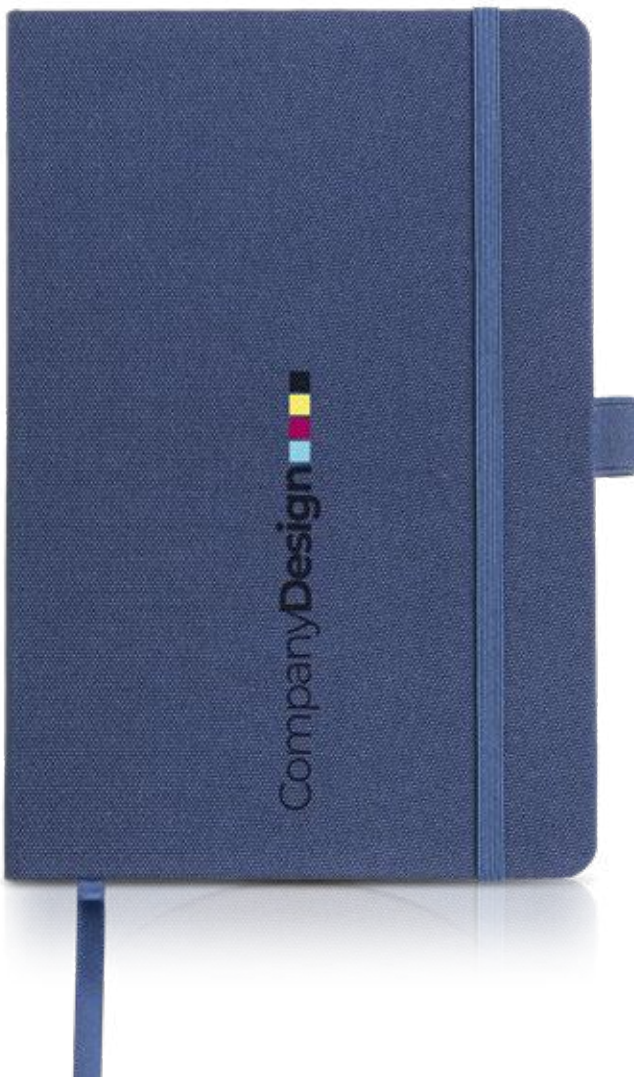

Rnote IP250588

FSC®

A5

Bloco A5 em RPET com suporte para esferográfica
Cuaderno A5 RPET con soporte para bolígrafo

160

←→ 14,5 x 21 cm Print code C

70gr

00 11 65

UN	50	100	250	500	1000
€	2,61	2,51	2,42	2,33	2,25