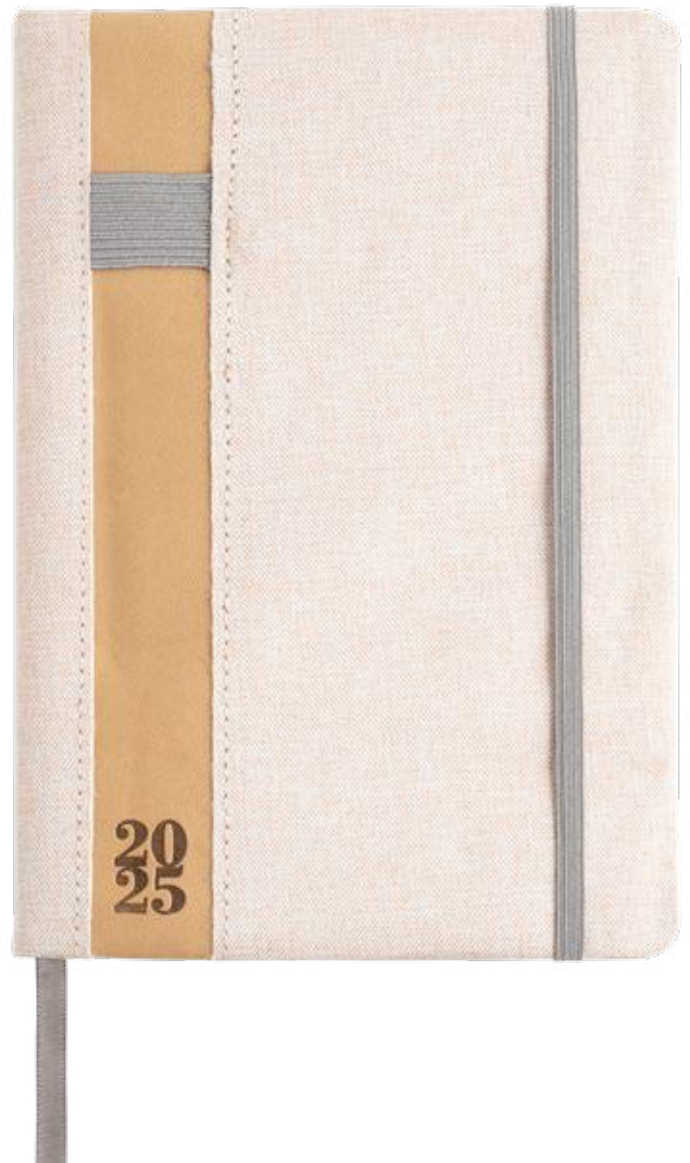

Naples

IP470250

Agenda diária A5 em linho e PU.
Agenda vista dia A5 en lino y PU.

FSC®

A5

336

↔ 13,5 x 21,8 cm Print code C

70gr

81

UN	25	50	100	250	500
€	7,61	7,32	7,04	6,79	6,56