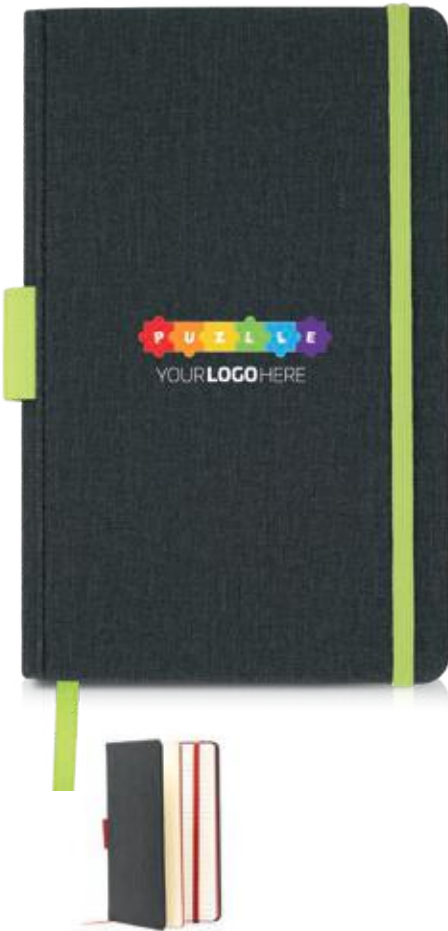

CAPA MALEÁVEL
PORTADA MALEABLE

Exnote IP250561

FSC®  Bloco de notas A5 com capa em PU e porta-esferográfica
 Bloc de notes, portada en PU, con soporte para bolígrafo

←→ 13 x 20,5 cm **Print code** B, E, H