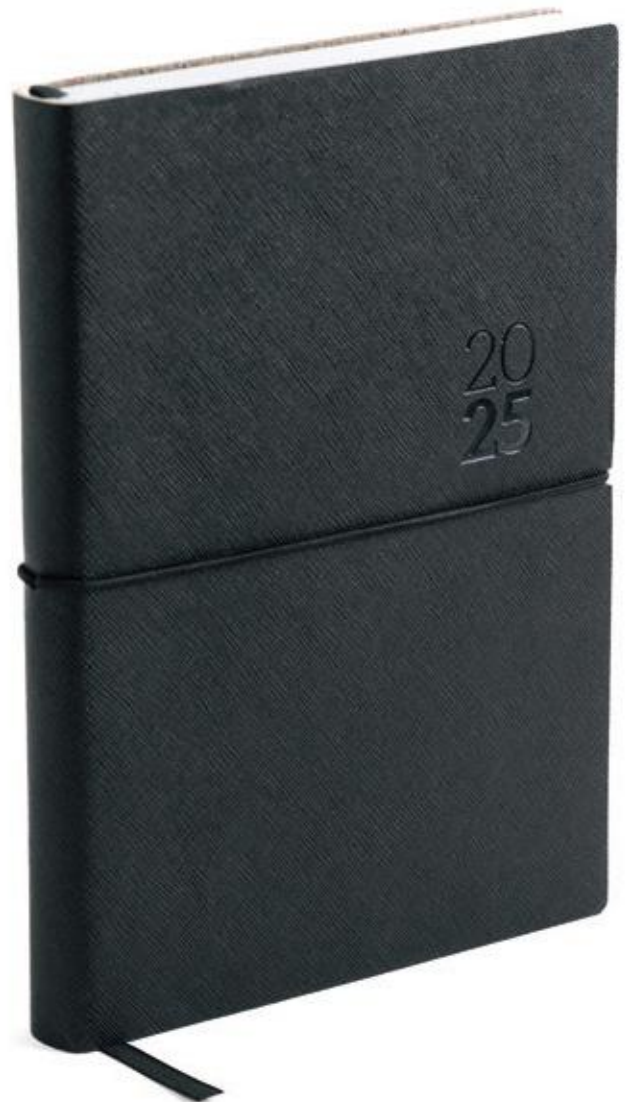

Milano

IP470246

Agenda diária A5 em PU maleável.
Agenda vista dia A5 em PU maleable

FSC®

A5

↔ 13,5 x 20,8 cm [Print code H](#)

336

70gr

11

UN	25	50	100	250	500
€	7,14	6,87	6,60	6,37	6,15