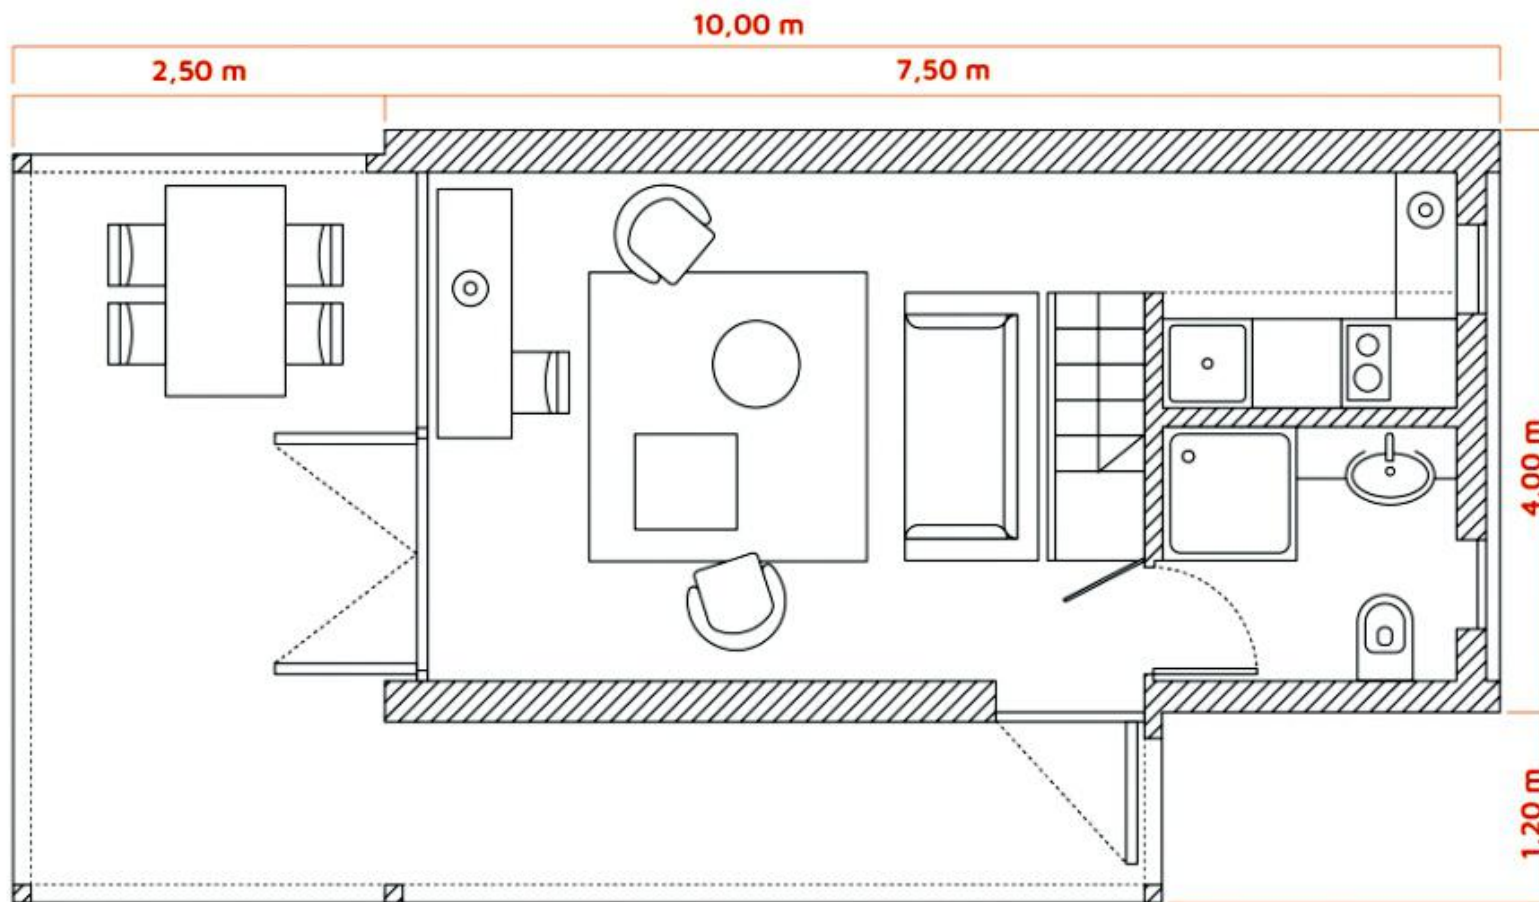

Model HUT

Kenmerken:

- open keuken
- slaapvide
- openslaande deuren naar het terras