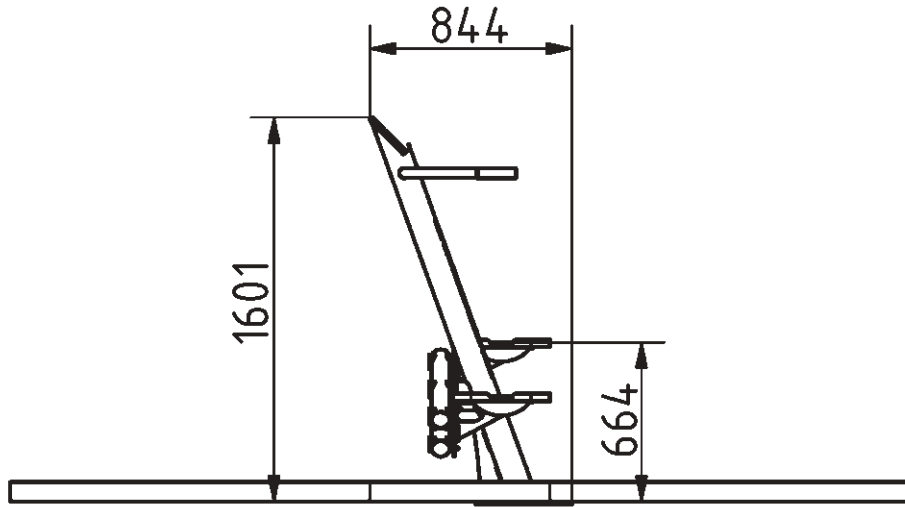

Izomcsoportok

Taposógép

A BeStrong taposógép olyan kültéri fitness eszköz, amely a lépcsőzést szimulálja, tehát főként a comb- és a fenékizmokat dolgoztatja meg. Ahogyan a lépcsőzés közben, úgy a taposógépes edzés alatt is megnő a pulzus, az izmok intenzíven dolgoznak, így ideális feltételeket teremtve a zsírégetéshez.

Tulajdonságok

| | |
|--------------------|------------|
| Termék kód | 1-1-315 |
| Tanúsítvány | EN 16630 |
| Korcsoport | 14 + év |
| Kapacitás | 1 fő |
| Max. terhelhetőség | 130 kg |
| Típus | Rekreációs |
| Nehézségi fok | Közepes |

Oldalnézet

Felülnézet

Telepítési információk

| | |
|--|----------------------------|
| Telepítők száma (alapozás) | Legalább 2 fő |
| Telepítési idő (alapozás) | 45-90 perc |
| Telepítők száma (szerelés) | Legalább 2 fő |
| Telepítési idő (szerelés) | 60-90 perc |
| Kiemelt föld mennyisége | 0.32 m ³ |
| Felhasznált beton mennyisége | 0.32 m ³ |
| Alaptest mérete (sz x h x m) | 0,7 x 0,7 x 0,8 m |
| Lefogatósi lehetőségek | Felületre vagy bebetonozva |
| A kombinált szerkezeteknél a szükséges beton mennyisége változó. | |

Technikai információk

| | |
|--|-------------------------|
| Biztonsági zóna | 1,5 méter sugarú körben |
| Súly | 73 kg |
| Anyagminőség | S235 |
| Kritikus esési magasság | 700 mm |
| Színválaszték | |
| További színválasztékért érdeklődjön értékesítőinknél. | |