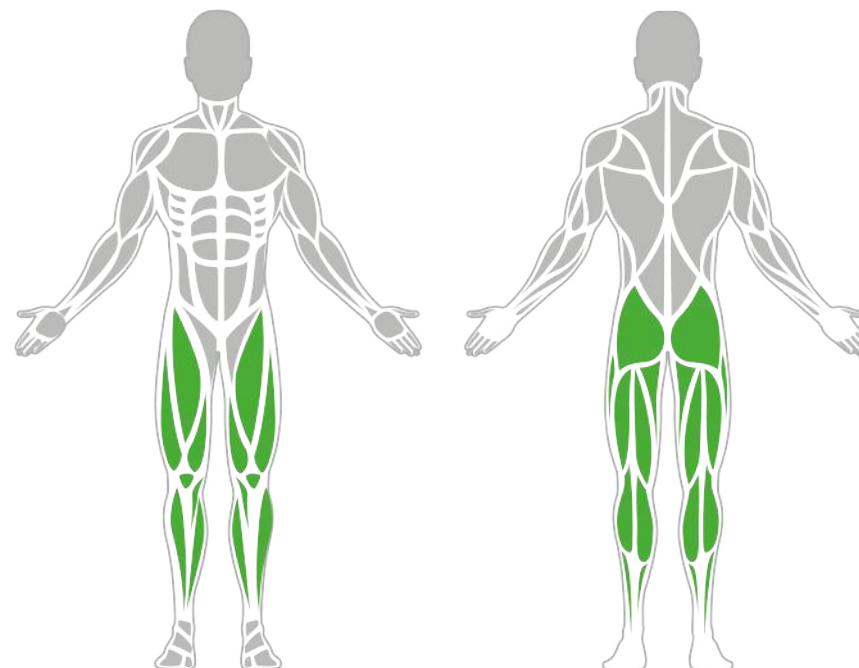

Izomcsoportok

Taposógép

A BeStrong taposógép olyan kültéri fitness eszköz, amely a lépcsőzést szimulálja, tehát főként a comb- és a fenékizmokat dolgoztatja meg. Ahogyan a lépcsőzés közben, úgy a taposógépes edzés alatt is megnő a pulzus, az izmok intenzíven dolgoznak, így ideális feltételeket teremtve a zsírégetéshez.

Tulajdonságok

| | |
|--------------------|------------|
| Termék kód | 1-1-315 |
| Tanúsítvány | EN 16630 |
| Korcsoport | 14 + év |
| Kapacitás | 1 fő |
| Max. terhelhetőség | 130 kg |
| Típus | Rekreációs |
| Nehézségi fok | Közepes |

Technikai információk

| | |
|--|-------------------------|
| Biztonsági zóna | 1,5 méter sugarú körben |
| Súly | 73 kg |
| Anyagminőség | S235 |
| Kritikus esési magasság | 700 mm |
| Színválaszték | |
| További színválasztékért érdeklődjön értékesítőinknél. | |