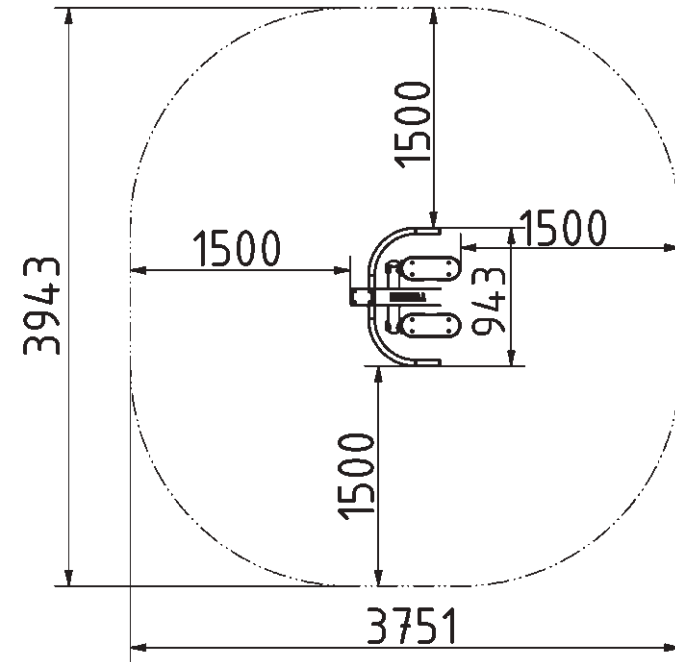

Izomcsoportok

Taposógép

A BeStrong taposógép olyan kültéri fitness eszköz, amely a lépcsőzést szimulálja, tehát főként a comb- és a fenékizmokat dolgoztatja meg. Ahogyan a lépcsőzés közben, úgy a taposógépes edzés alatt is megnő a pulzus, az izmok intenzíven dolgoznak, így ideális feltételeket teremtve a zsírégetéshez.

Tulajdonságok

| | |
|--------------------|------------|
| Termék kód | 1-1-315 |
| Tanúsítvány | EN 16630 |
| Korcsoport | 14 + év |
| Kapacitás | 1 fő |
| Max. terhelhetőség | 130 kg |
| Típus | Rekreációs |
| Nehézségi fok | Közepes |

Oldalnézet

Felülnézet

Telepítési információk

| | |
|--|----------------------------|
| Telepítők száma (alapozás) | Legalább 2 fő |
| Telepítési idő (alapozás) | 45-90 perc |
| Telepítők száma (szerelés) | Legalább 2 fő |
| Telepítési idő (szerelés) | 60-90 perc |
| Kiemelt föld mennyisége | 0.32 m ³ |
| Felhasznált beton mennyisége | 0.32 m ³ |
| Alaptest mérete (sz x h x m) | 0,7 x 0,7 x 0,8 m |
| Lefogatósi lehetőségek | Felületre vagy bebetonozva |
| A kombinált szerkezeteknél a szükséges beton mennyisége változó. | |

Technikai információk

| | |
|--|-------------------------|
| Biztonsági zóna | 1,5 méter sugarú körben |
| Súly | 73 kg |
| Anyagminőség | S235 |
| Kritikus esési magasság | 700 mm |
| Színválaszték | |
| További színválasztékért érdeklődjön értékesítőinknél. | |