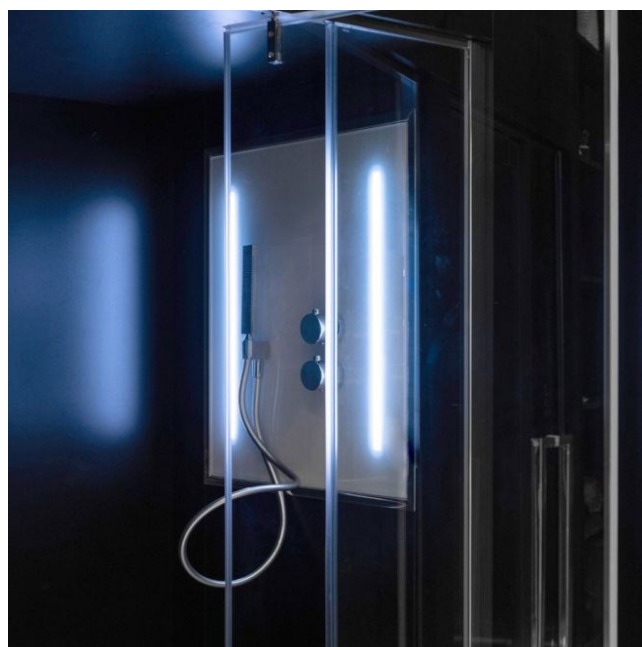

Marplast | ®

Smart Bath

Le novità HiTech per bagni, pensate
per stupire anche gli ospiti più Smart

Specchio Smart

Un concentrato di tecnologia
dal design 100%
personalizzabile

Made in EU con Tecnovetro
di sicurezza certificato CE a
pulitura semplificata