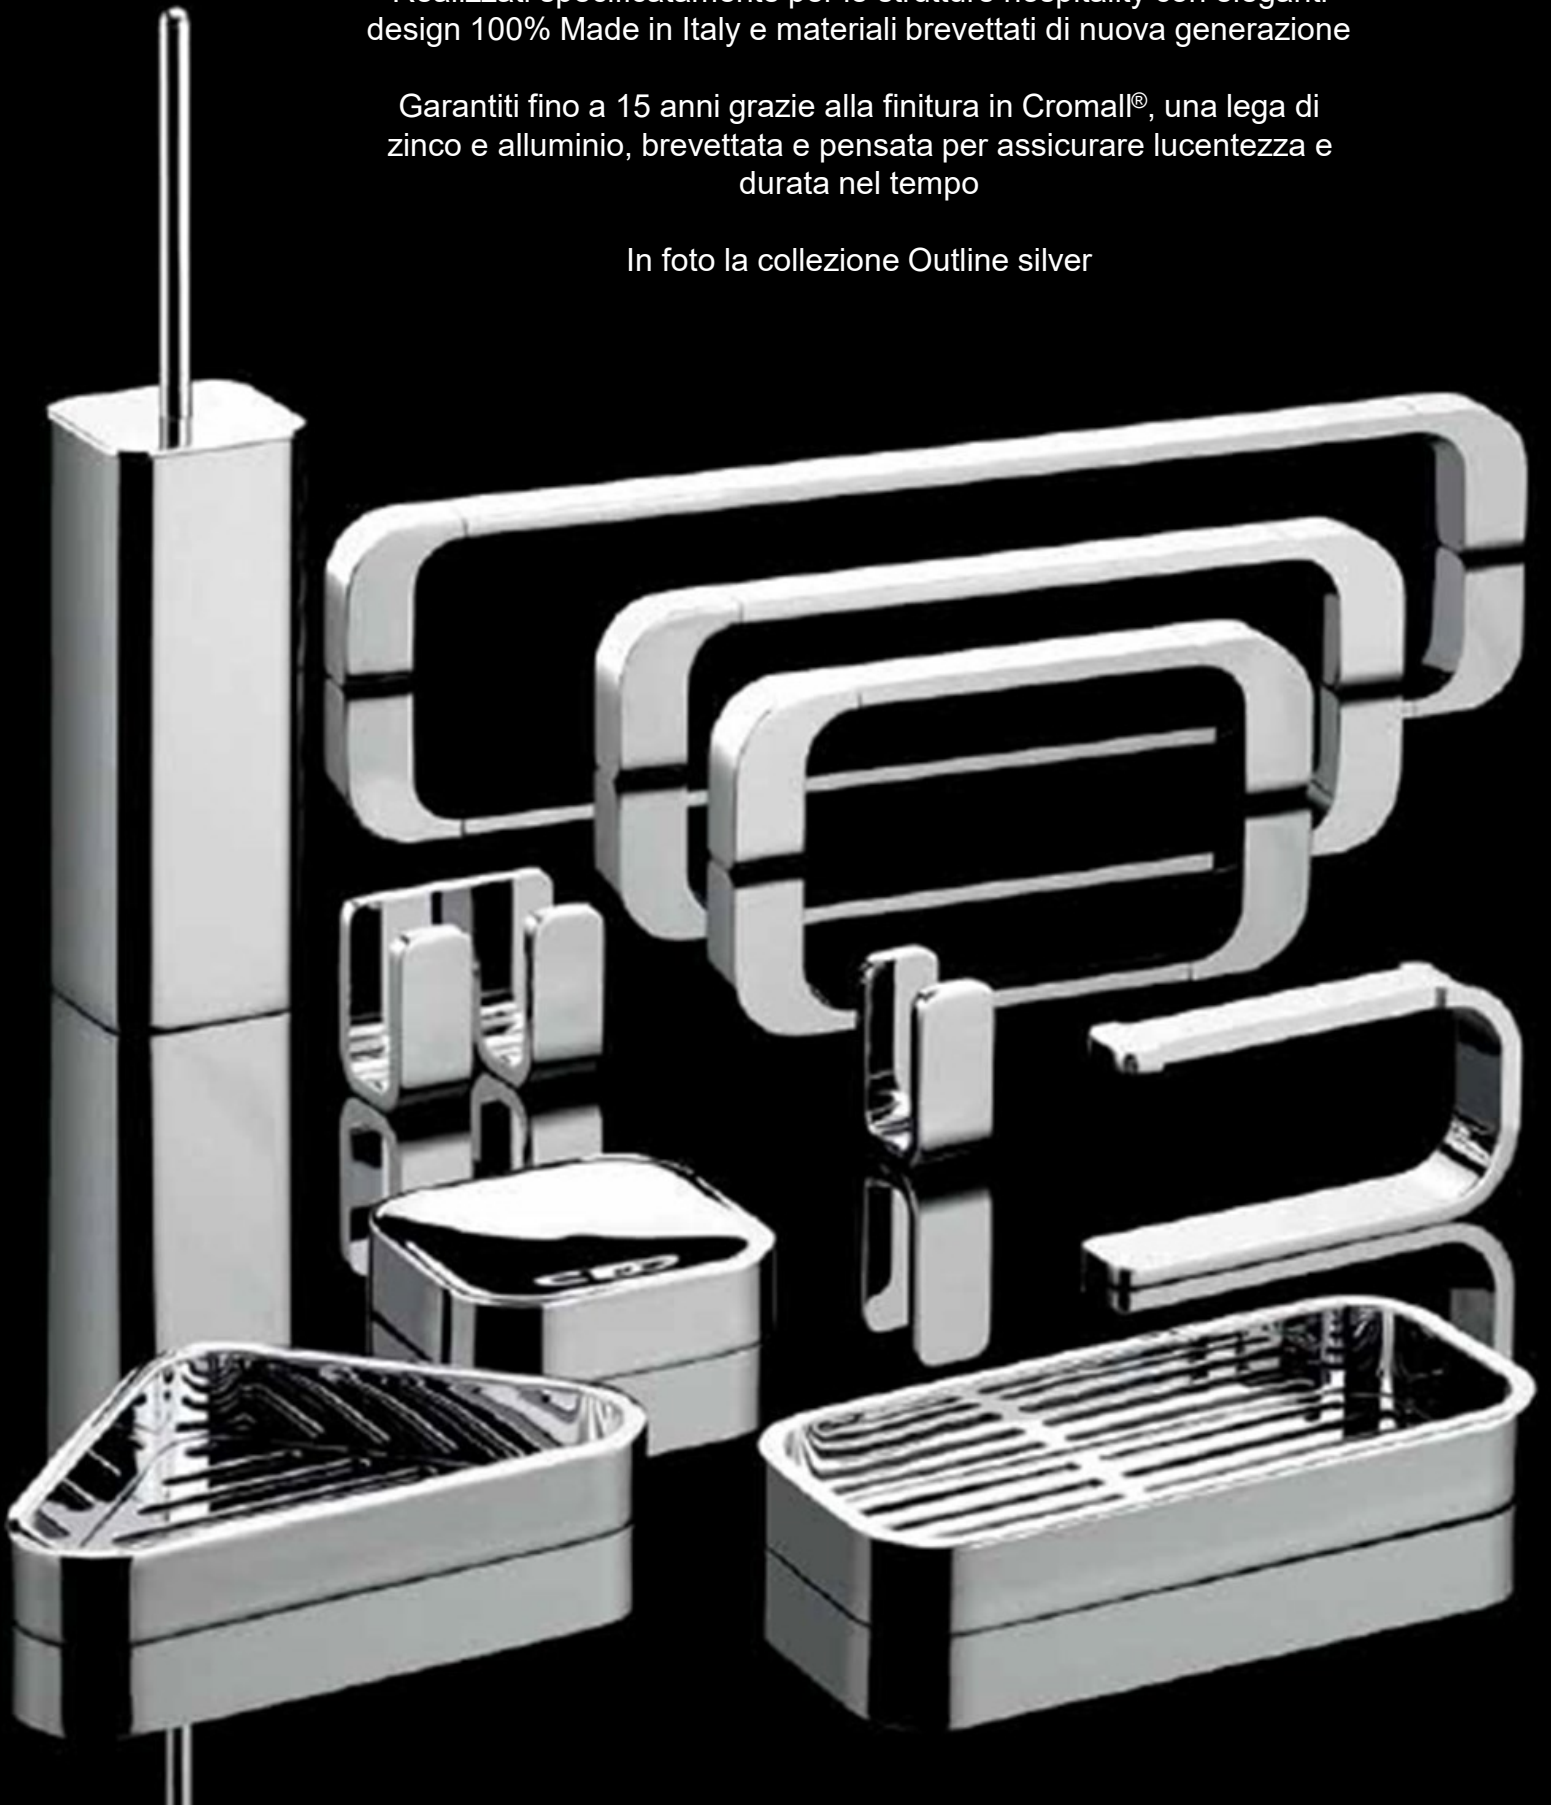

Set da muro

Realizzati specificatamente per le strutture hospitality con eleganti design 100% Made in Italy e materiali brevettati di nuova generazione

Garantiti fino a 15 anni grazie alla finitura in Cromall®, una lega di zinco e alluminio, brevettata e pensata per assicurare lucentezza e durata nel tempo

In foto la collezione Outline silver