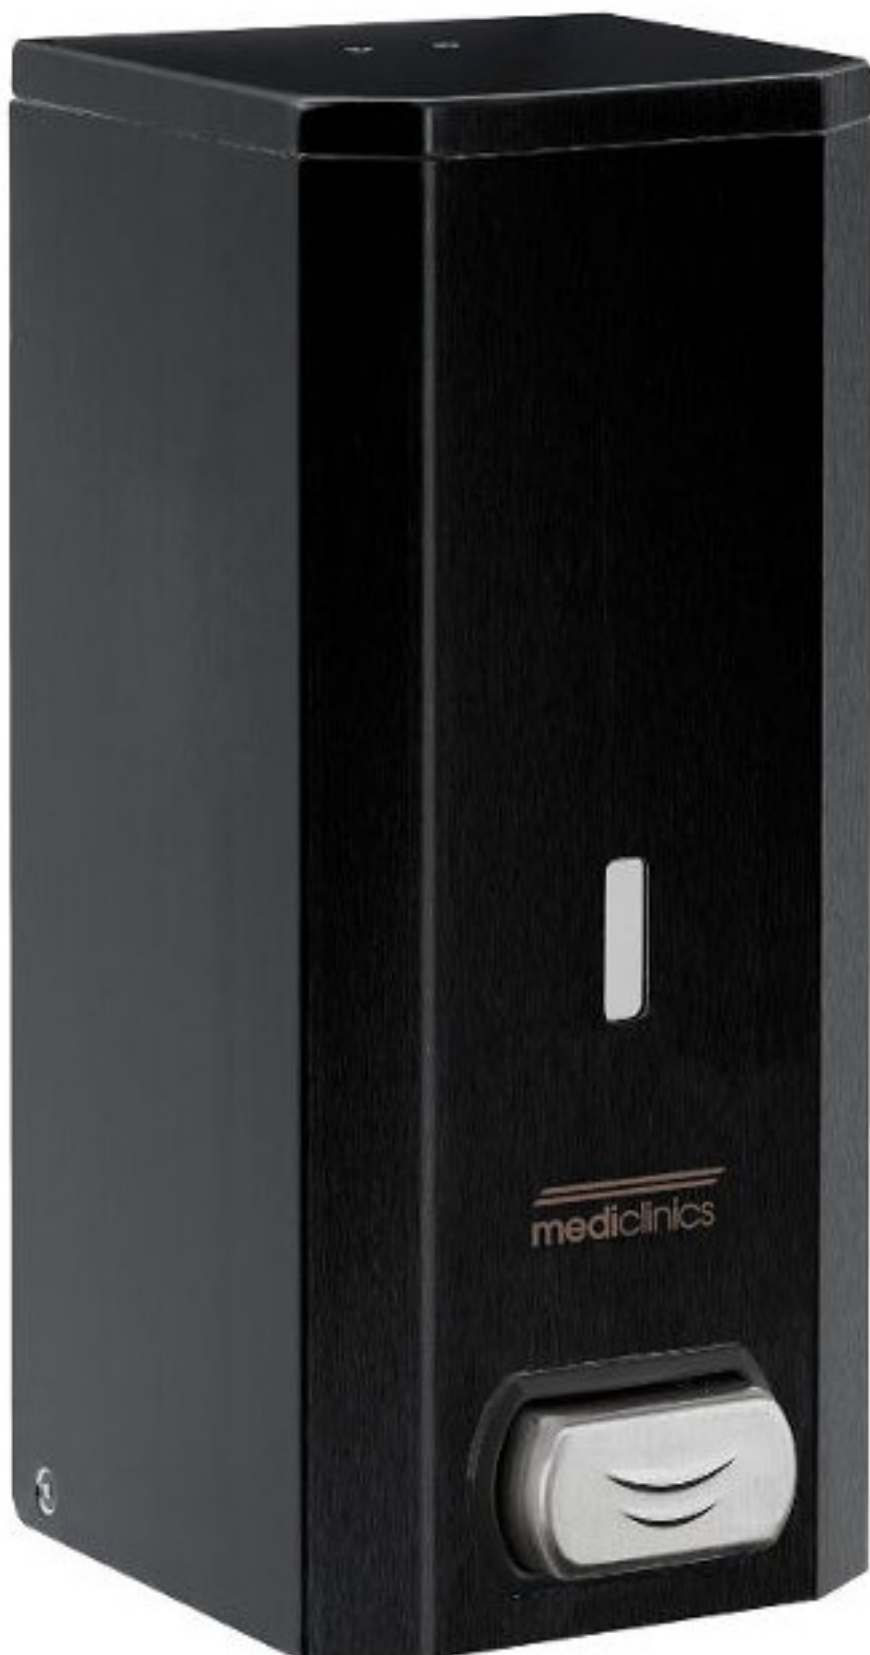

Dispenser sapone

Con serbatoio in termoplastica da 1,5 L, finestra livello frontale, sistema anti-sgocciolamento e serratura antivandalo

Per sapone o gel

1,5ml ad erogazione

H+ME210691 Bianco
H+ME210692 Inox Lucido
H+ME210693 Inox Satinato
H+ME210694 Nero

Per Spray

0,4 ml ad erogazione

H+ME210687 Bianco
H+ME210688 Inox Lucido
H+ME210689 Inox Satinato
H+ME210690 Nero

Per sapone in schiuma

0,4 ml ad erogazione

H+ME210683 Bianco
H+ME210684 Inox Lucido
H+ME210685 Inox Satinato
H+ME210686 Nero