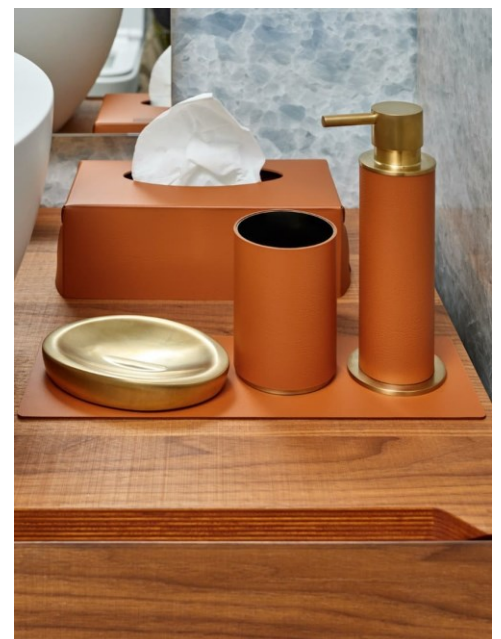

e scoprire fantastiche soluzioni alternative come la linea Papernet in plastica riciclata OceanSafe.

E se il lusso è un must soluzioni HiDesign realizzati dai Top Brand di settore come Hermes, Maison Valentina, DornBracht, Toto Group, Antonio Lupi

Potrete anche realizzare accessori in esclusiva per la vostra struttura