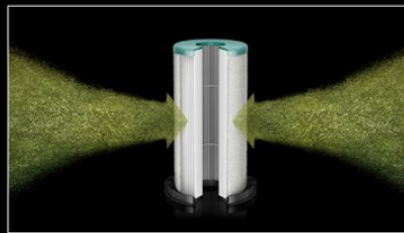

dyson airblade 9kJ