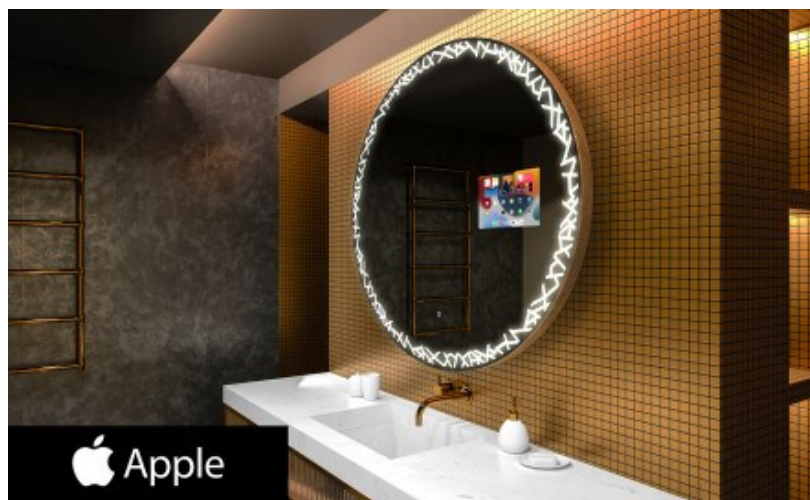

Marplast | ®

Smart Bath

Le novità HiTech per bagni, pensate
per stupire anche gli ospiti più Smart

Specchio Smart

Un concentrato di tecnologia
dal design 100%
personalizzabile

Made in EU con Tecnovetro
di sicurezza certificato CE a
pulitura semplificata

Con H+Contractor potrete configurare gli specchi perfetti per la vostra struttura scegliendo tra decine di modelli di cornici e infinite soluzioni di design

Potrete anche creare soluzioni in esclusiva per la vostra struttura