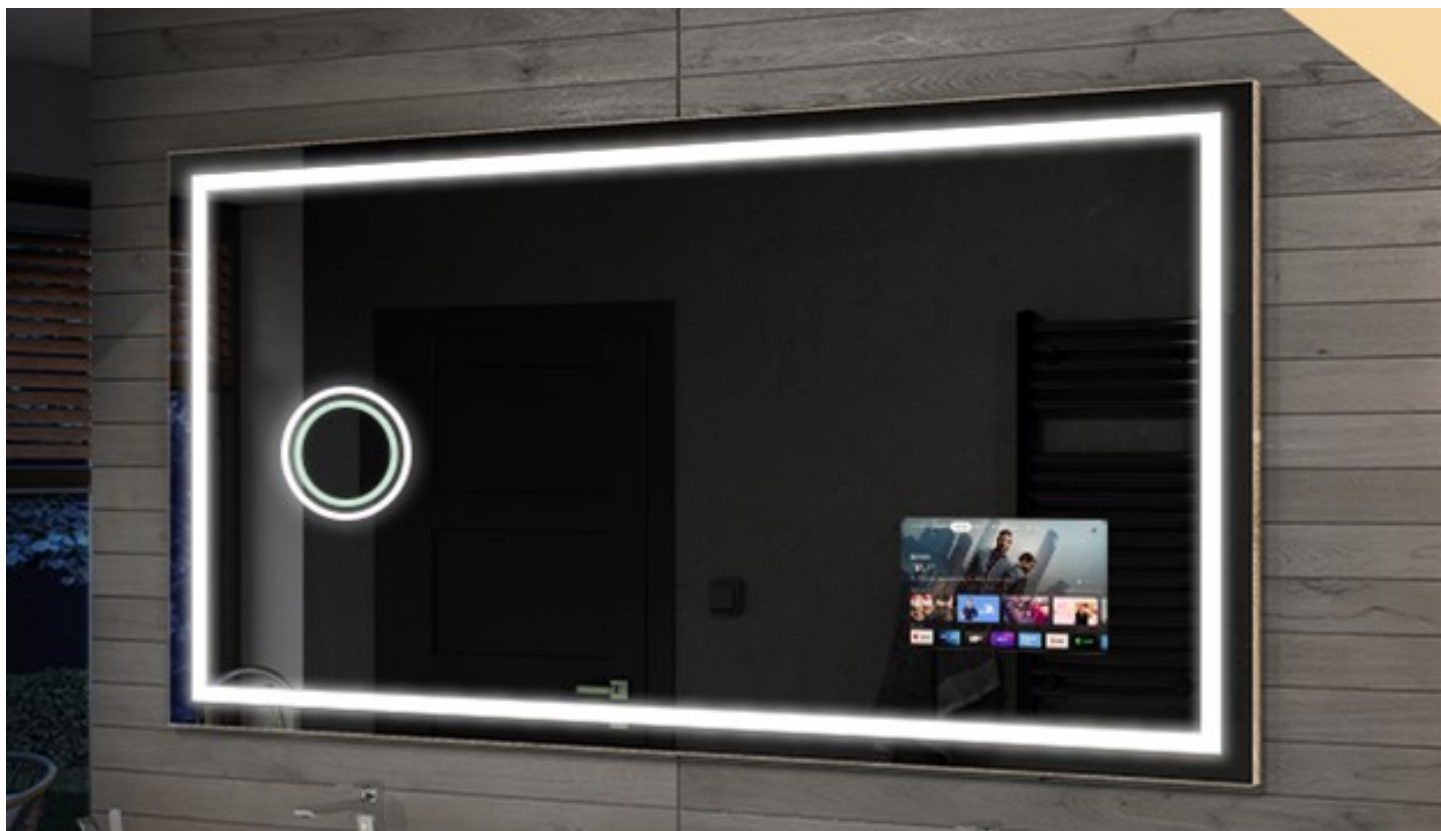

Telaio con braccio a due snodi dal in
ottone e Cromall®

Tecnovetro di sicurezza certificato CE a
pulitura facilitata con design convesso e
ingrandimento 3,5x

Luce LED bianca con 3 livelli di intensità
e braccio a 2 snodi. 5 anni di garanzia

Con H+SuMisura potrete scoprire design alternativi anche con braccio a 3 snodi, staffe sovrasp specchio e senza luce LED

In SmartBath potrete scoprire gli Specchi Smart, 100% personalizzabili e configurabili con, schermi touch interattivi, luci MashLed, specchi ingranditori a illuminazione indipendente, caricatori wireless, prese USB e casse Bluetooth