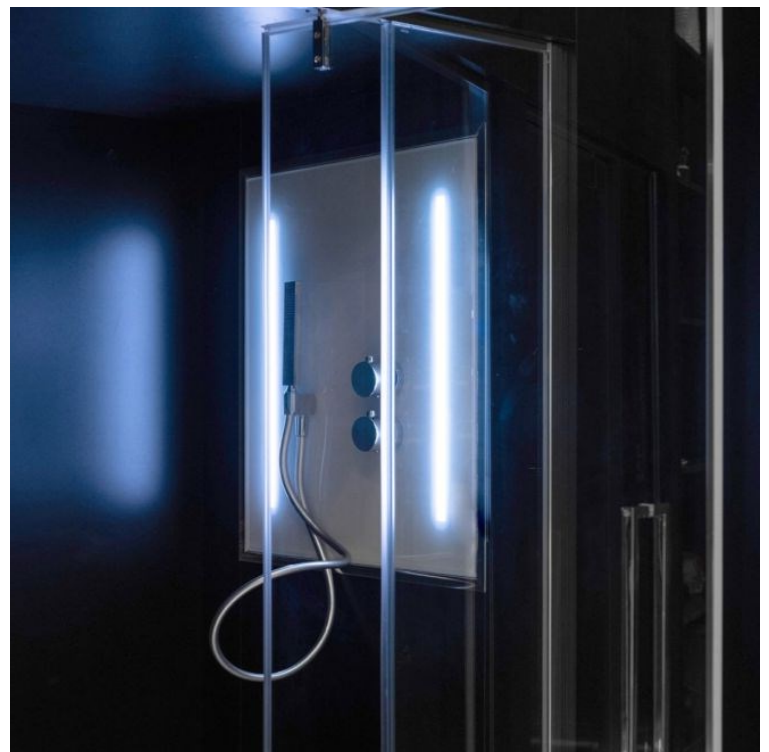

5 funzioni per docce super rilassanti:

Sauna Finlandese

Getti massaggianti

Sistema luci MeshLed cromo-terapico

Diffusore di essenze per aromaterapia

Sistema audio Bluetooth per musicoterapia

Con H+Contractor potrete installare il sistema Hammam 5in1 in tutti i vostri box scegliendo tra due soluzioni universali: il comodo seggiolino in legno o i pannelli a scomparsa

Entrambi adatti a quasi ogni tipo di box e promuovibili con EcoHero perché dotati sistemi a risparmio idrico che permette di risparmiare il 50% di acqua a parità di getto