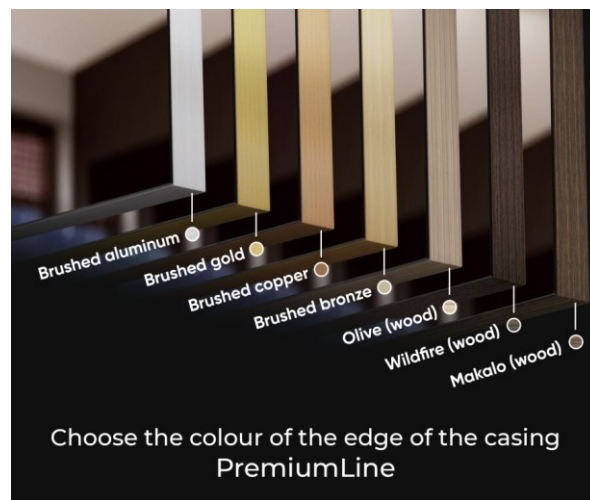

Con H+Contractor potrete configurare gli specchi perfetti per la vostra struttura scegliendo tra decine di modelli di cornici e infinite soluzioni di design

Potrete anche creare soluzioni in esclusiva per la vostra struttura