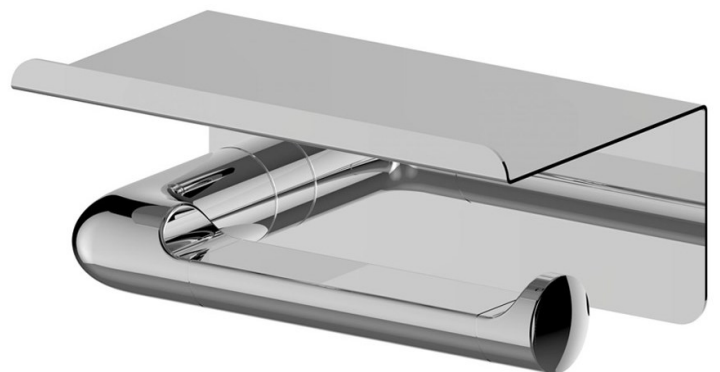

Disponibile anche il
kit per convertire i
dispenser
MaxyJumbo in
dispenser per 3
rotoli standard

Portarotolo

7×14×6,5cm

H+ME210672 Inox Lucido
H+ME210673 Inox Satinato

Portarotolo Smart

Con mensola smartphone

6×16×6,5cm

H+ME210674 Inox Lucido
H+ME210675 Inox Satinato
H+ME210676 Nero

Porta scopino

Da appoggio o da muro, entrambi
con scopino intercambiabile

Da appoggio

ø10,6×27,3cm

H+ME210677 Inox Lucido
H+ME210678 Inox Satinato