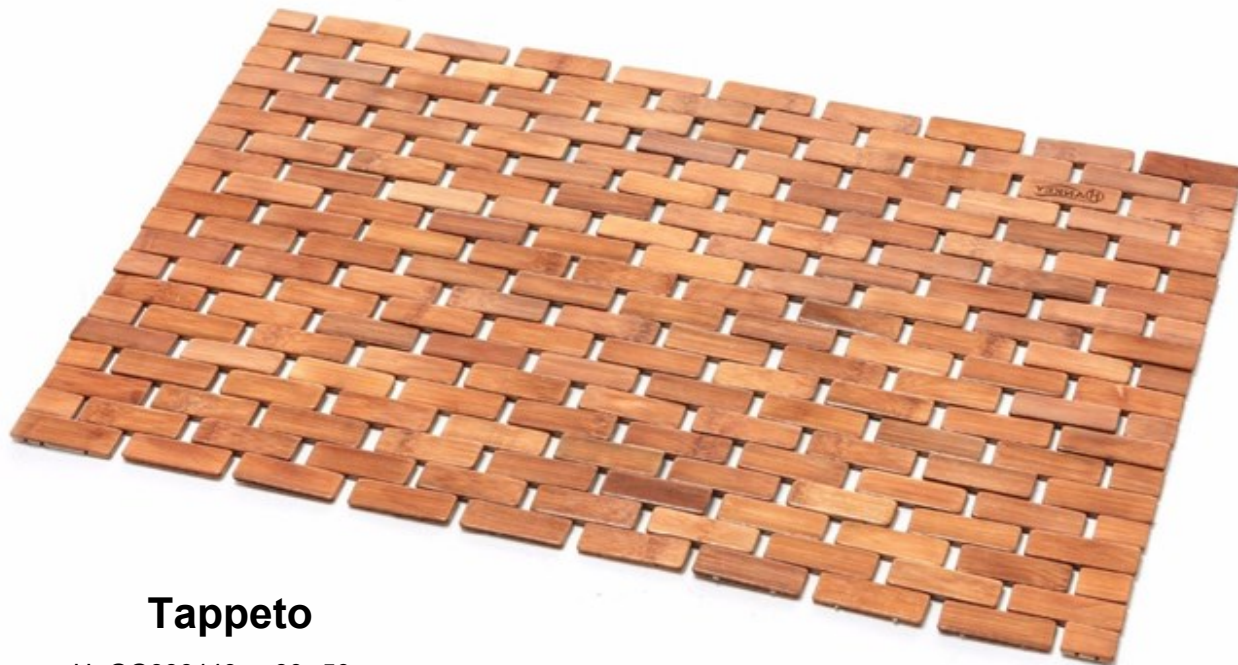

Mensola vasca

H+GG886447 53-105x22cm

Estendibile, con pratico vano porta calice e staffa ribaltabile per tablet

Mensola Doccia

H+GG886448 29,5x14x70,5cm

Tappeto

H+GG886443 80×50cm

Arrotolabile e con piedini in
gomma antiscivolo