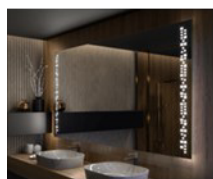

Con H+Contractor potrete configurare gli specchi perfetti per la vostra struttura scegliendo tra decine di modelli di cornici e infinite soluzioni di design

Potrete anche creare soluzioni in esclusiva per la vostra struttura