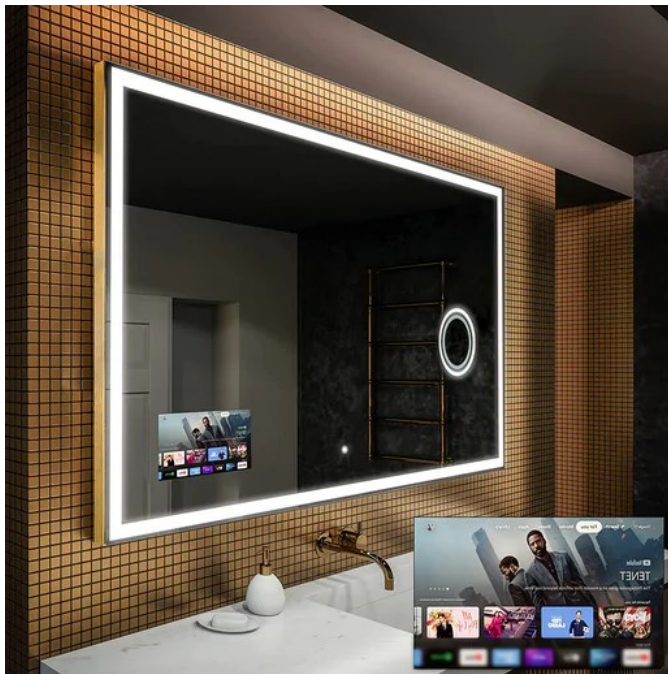

E potrete scegliere quali accessori smart volete offrire ai vostri ospiti:

Schermi Samsung, Google, Android o Apple sincronizzabili con i dispositivi dei vostri ospiti e con i software di struttura

Cornici led con sistema MashLed ad intensità e colore variabile anche attivati da sensori di movimento

Casse Bluetooth 5.0

Pad di ricarica wireless e prese USB anche a ricarica rapida certificata Quick Charge 3.0

Prese elettriche