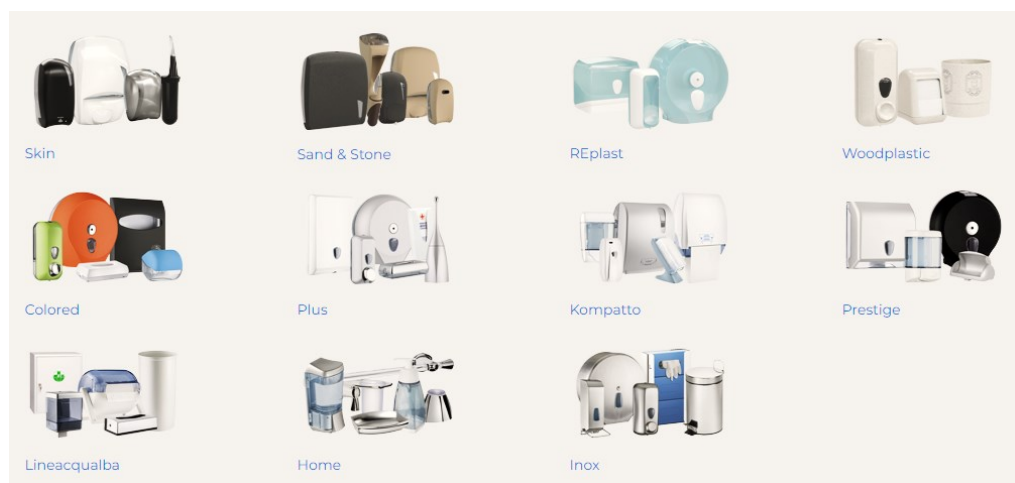

MadeInItaly

SAFEZONE

e innovative soluzioni 2in1, i dispenser per Asciugamani + Sapone e quelli Carta igienica + Scopino

Tutti disponibili in 5 stupende colorazioni

Con H+SuMisura potrete personalizzarli e scoprire tutto il catalogo Marplast

Marplast | ®

Smart Bath

Le novità HiTech per bagni, pensate
per stupire anche gli ospiti più Smart

Specchio Smart

Un concentrato di tecnologia
dal design 100%
personalizzabile

Made in EU con Tecnovetro
di sicurezza certificato CE a
pulitura semplificata