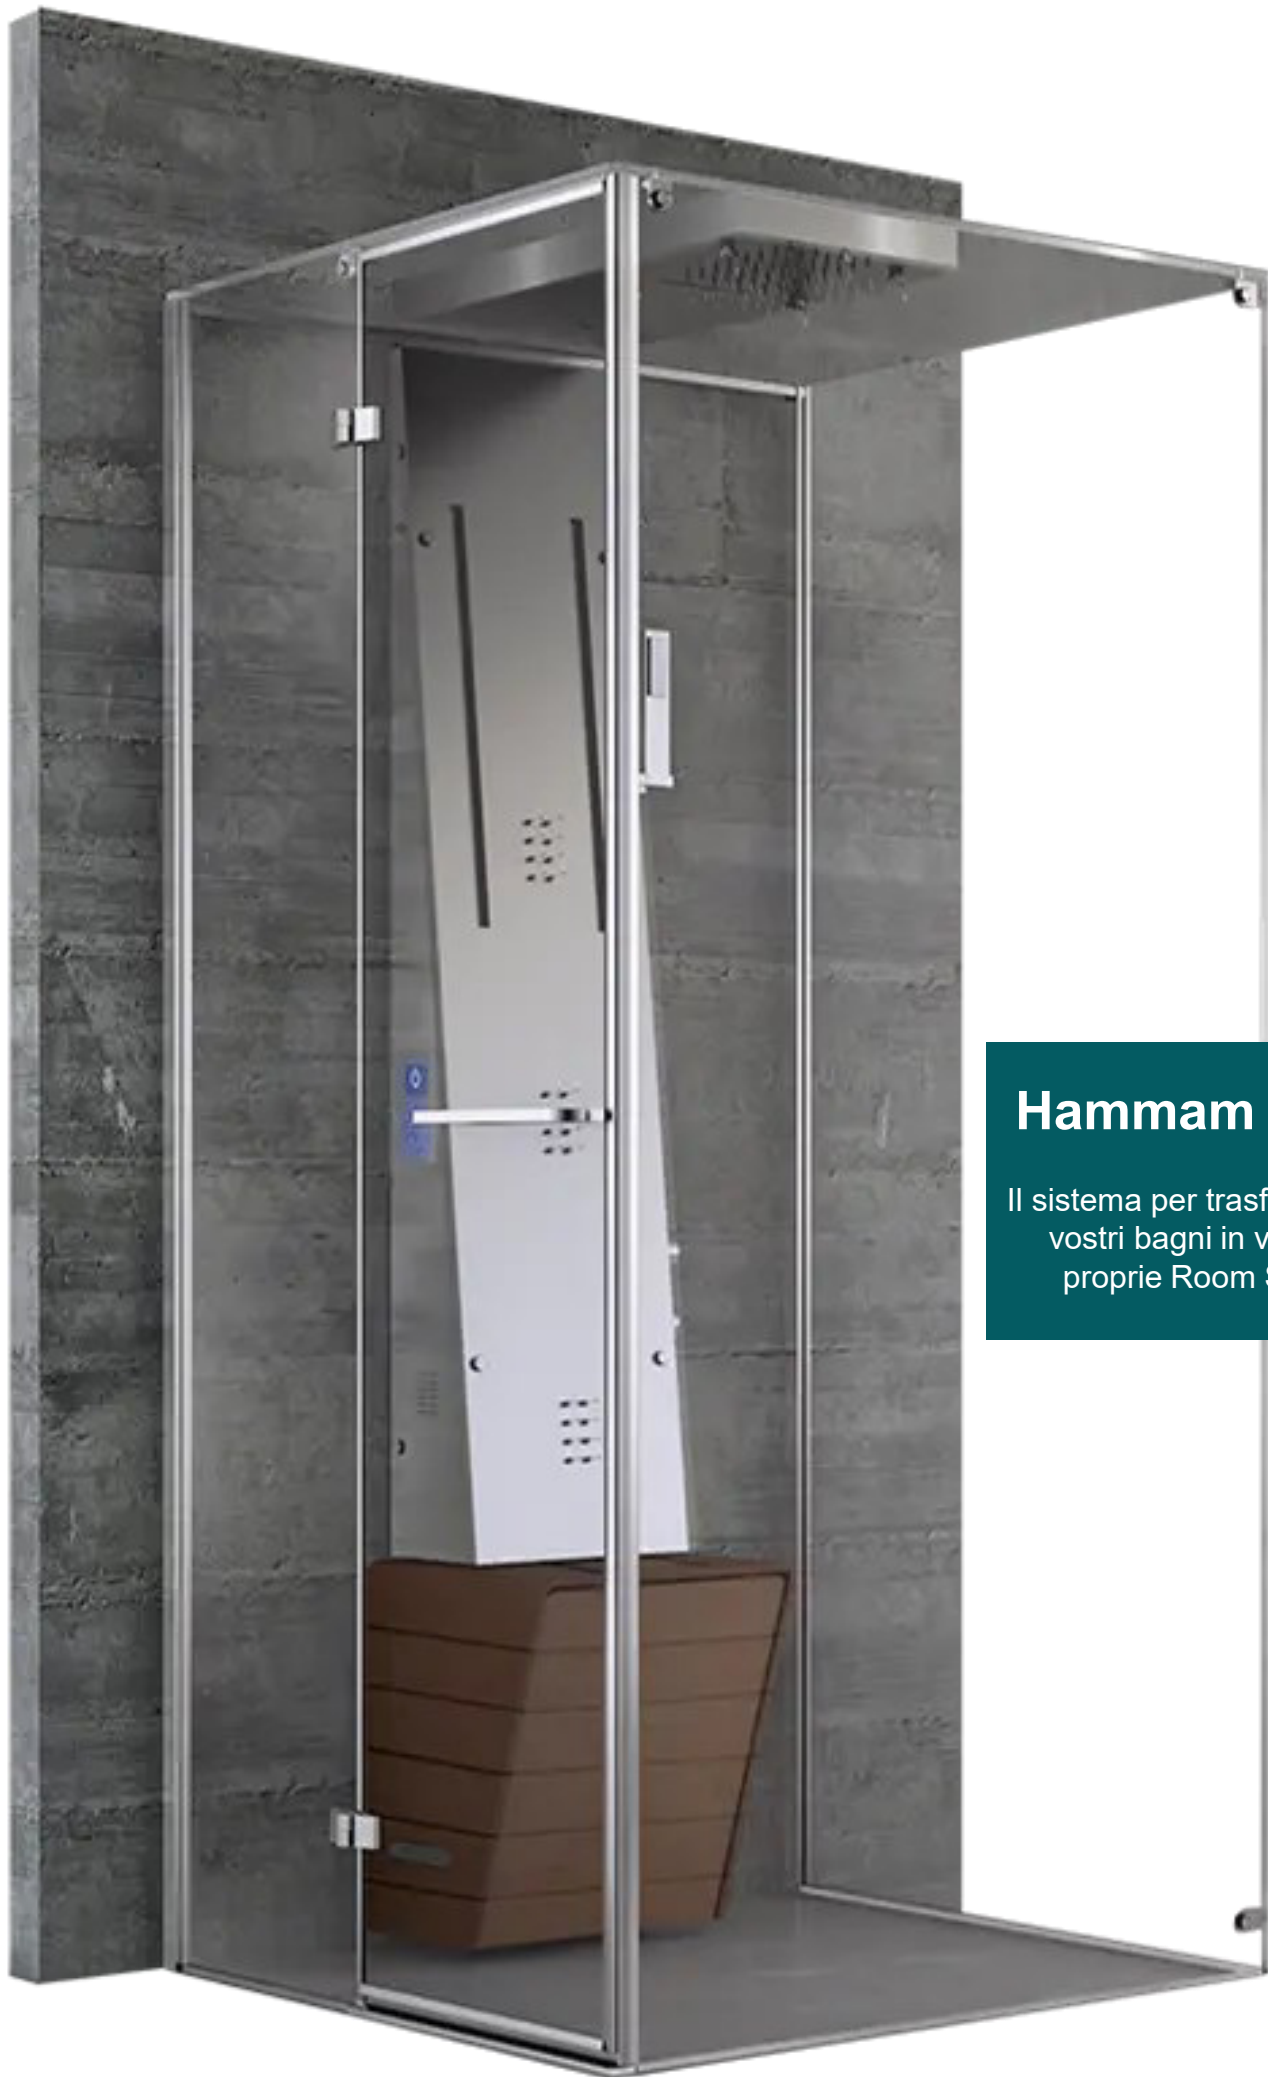

Hamam 5in1

Il sistema per trasformare i
vostri bagni in vere e
proprie Room SPA