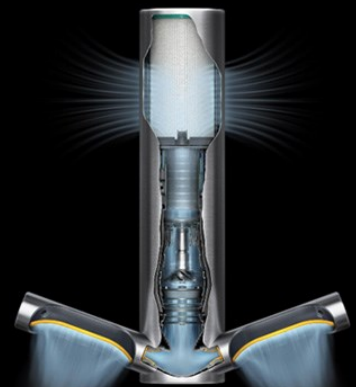

dyson airblade 9kJ