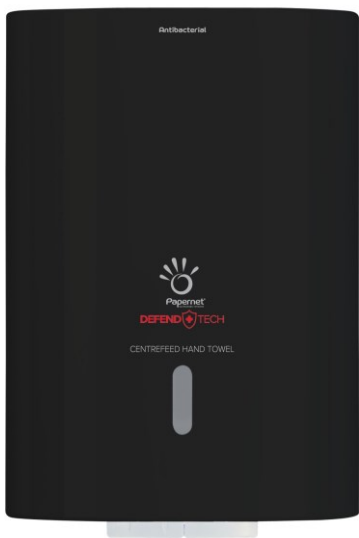

Interfogliata

13,5×16,5×26,5cm

H+PN764938 Nero
H+PN764939 Bianco

Bobine Autocut

33×22×37cm

H+PN764955 Nero
H+PN764956 Bianco

Disponibile anche ad erogazione automatica NoTouch

Bobine Centerfeed