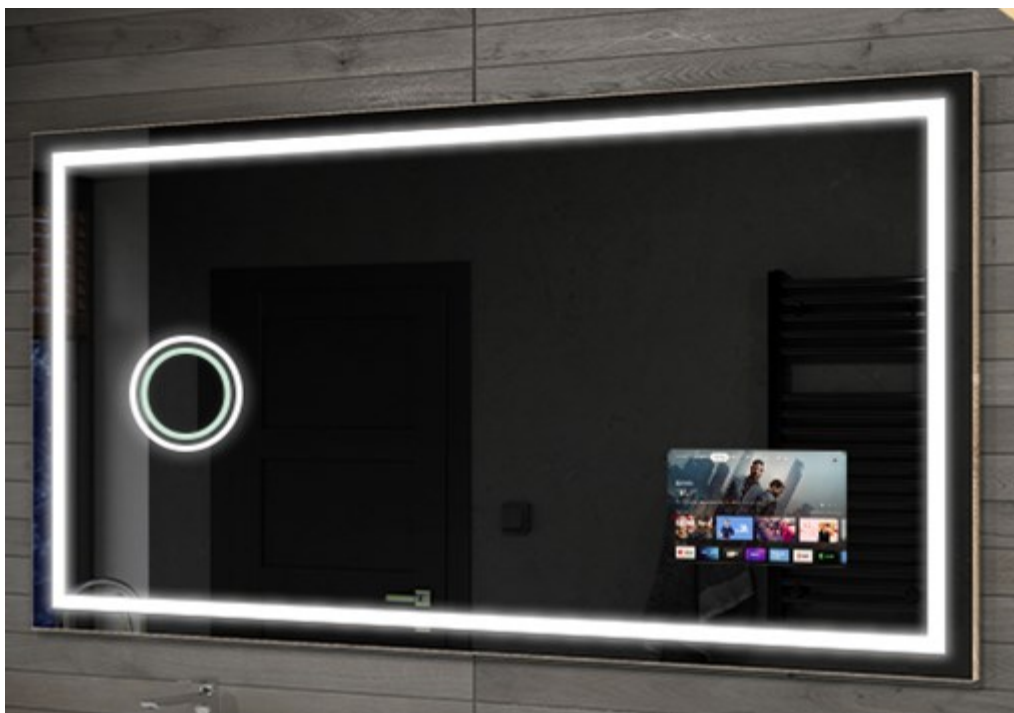

Marplast | ®

Smart Bath

Le novità HiTech per bagni, pensate
per stupire anche gli ospiti più Smart

Specchio Smart

Un concentrato di tecnologia
dal design 100%
personalizzabile

Made in EU con Tecnovetro
di sicurezza certificato CE a
pulitura semplificata