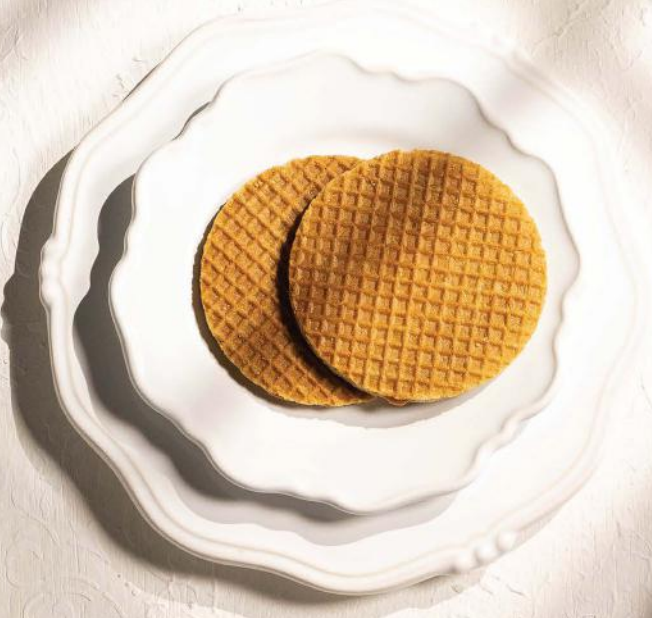

Stroopwafel

inspirado no tradicional holandês, revela camadas finas com recheio de caramelo, criando uma experiência envolvente.

Biscoitea

combina notas de maçã, canela, abacaxi, jasmim e baunilha, em uma infusão aromática que transforma o momento em algo especial.

Combina **elegância e sabor** em uma embalagem encantadora inspirada no clássico padrão francês.

Lata Limonê Toile de Jouy

R\$ 64^{,90}

220g

comprar

Cada mordida é uma **explosão de sabor** cítrico e suavidade, envolvida pela **textura delicada do fubá.**

Stroopwafel

↗ [LIVRO TOILE DE JOUY](#)

Inspirado no tradicional holandês, revela camadas finas com recheio de caramelo, criando uma experiência envolvente.

Biscoitê