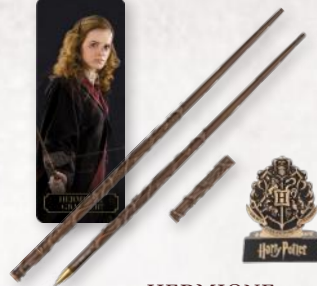

## Magical World Deluxe Notebook Set

SKU:

Gryffindor: CR5611

Slytherin: CR5612

Hufflepuff: CR5614

Ravenclaw: CR5613

Retail Price: \$€26.00

## PU Leather Pencil Case

SKU:

Gryffindor: CR5221

Slytherin: CR5222

Hufflepuff: CR5224

Ravenclaw: CR5223

Retail Price: \$€12.50

## Desk Mat

SKU:

Hedwig: CR2520

Marauder's Map: CR2521

Retail Price: \$€20.50

Wand Pen with Stand  
and  
Lenticular Bookmark

Retail Price: \$€17.50

HARRY  
POTTER  
SKU: CR5400U

HERMIONE  
GRANGER  
SKU: CR5401U

ALBUS  
DUMBLEDORE  
SKU: CR5403U

SEVERUS  
SNAPE  
SKU: CR5405U

LORD  
VOLDEMORT  
SKU: CR5404U

LUNA  
LOVEGOOD  
SKU: CR5402U

**DRACO  
MALFOY**  
SKU: CR5408U

Free display  
on demand