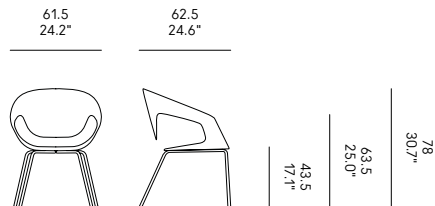

Nero Black Noir Schwarz Negro RAL 9011	Bianco White Blanc Weiß Blanco RAL 9002	Polvere Dusty grey Gris poussière Staubgrau Gris polvo RAL 7037	Beige Beige Beige Beige Beige RAL 1019
GAMBE VERNICIATE PAINTED LEGS PIEDS PEINTS LACKIERTEN BEINEN PATAS PINTADAS	1 Sedia / 1 Chair 1 Chaise / 1 Stuhl 1 Silla	CM1137-R9011	CM1137-DNLD	CM1137-4GGR	CM1137-4GGB
	2 Sedie / 2 Chairs 2 Chaises / 2 Stühle 2 Sillas	CM1137-R9011-2PZ	CM1137-DNLD-2PZ	CM1137-4GGR-2PZ	CM1137-4GGB-2PZ