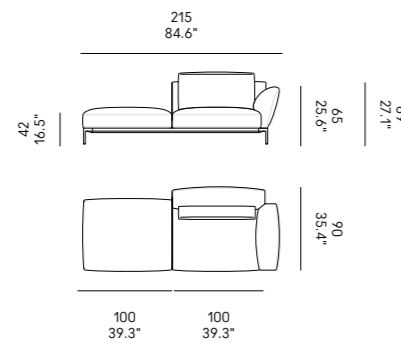

Cuscini di serie inclusi nel prezzo

Standard cushions included in the price

Coussins de série inclus dans le prix

Standardkissen im Preis inbegriffen

Cojines de serie incluidos en el precio

Divano Sofa	Dimensioni Dimensions Abmessungen Dimensiones	Codice Code Code Código	Per modulo For module Par module Pro Modul Por módulo
Ella *	cm 85 x 53 33,4" x 28.8"	PS_008	A, B, C, D, E, F, G, L, M
Ella ♦	cm 55 x 53 21.6" x 28.8"	PS_009	L, M

Bracciolo H cm 65 - 25.6"
Armrest H cm 65 - 25.6"
Accoudoir H cm 65 - 25.6"
Apoyabrazos H cm 65 - 25.6"
Armlehne H cm 65 - 25.6"

Schienale H cm 69 - 27.1"
Backrest H cm 65 - 25.6"
Dossier H cm 69 - 27.1"
Respaldo H cm 69 - 27.1"
Rückenlehne H cm 69 - 27.1"

Vedi i colori telaio

D SX

profondità
depth
profondeur
Tiefe
profundidad

90 cm

EDX

profondità
depth
profondeur
Tiefe
profundidad

90 cm

ESX