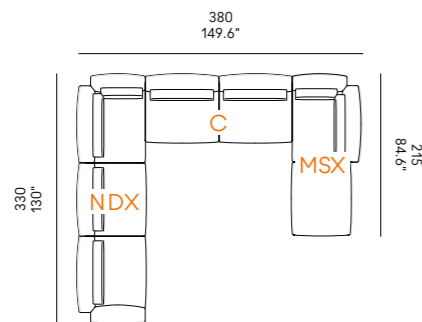

07

profondità
depth
profondeur
Tiefe
profundidad

90 cm