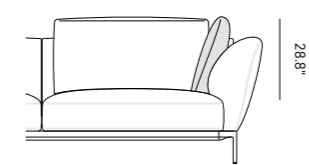

Cuscini di serie inclusi nel prezzo

Standard cushions included in the price

Coussins de série inclus dans le prix

Standardkissen im Preis inbegriffen

Cojines de serie incluidos en el precio

Divano Sofa	Dimensioni Dimensions Abmessungen Dimensiones	Codice Code Code Código	Per modulo For module Par module Pro Modul Por módulo
Ella *	cm 85 x 53 33,4" x 28.8"	PS_008	A, B, C, D, E, F, G, L, M
Ella ♦	cm 55 x 53 21.6" x 28.8"	PS_009	L, M