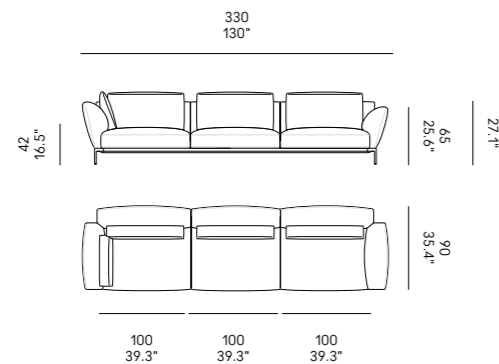

Bracciolo H cm 65 - 25.6"
Armrest H cm 65 - 25.6"
Accoudoir H cm 65 - 25.6"
Apoyabrazos H cm 65 - 25.6"
Armlehne H cm 65 - 25.6"

Schienale H cm 69 - 27.1"
Backrest H cm 65 - 25.6"
Dossier H cm 69 - 27.1"
Respaldo H cm 69 - 27.1"
Rückenlehne H cm 69 - 27.1"

Vedi i colori telaio

NDX

profondità
depth
profondeur
Tiefe
profundidad

90 cm

NSX

profondità
depth
profondeur
Tiefe
profundidad

90 cm

ODX