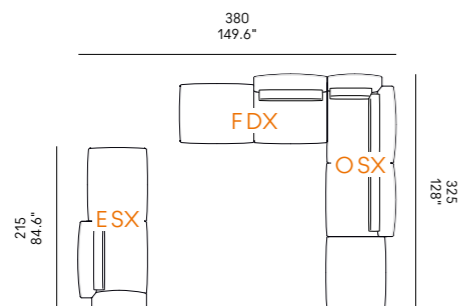

Vedi i colori telaio

05

profondità
depth
profondeur
Tiefe
profundidad

90 cm

06

profondità
depth
profondeur
Tiefe
profundidad

90 cm

07

profondità
depth
profondeur
Tiefe
profundidad

90 cm

08

profondità
depth
profondeur
Tiefe
profundidad

90 cm

Cuscini inclusi Cushions included Coussins inclus Inklusive Kissen Cojines incluidos	Descrizione Description Description Beschreibung Descripción	Ecopelle Faux leather Simili cuir Kunstleder Ecopiel	Tessuto Fabric Tissu Stoff Tejido					Metraggio Metreage Métrage Stoffbedarf Metraje (roll H 140 cm)	Pelle Leather Cuir Leder Cuero			Metraggio Metreage Métrage Stoffbedarf Metraje (m²)
			C.O.M. Client's Own Material	Basic	Superior	Top	Exclusive		C.O.L. Client's Own Leather	Major	Luxury	
4x cm 85 x 45 33.4" x 17.7"	DSX PDX	ELCP081	ELCP082	ELCP083	ELCP084	ELCP085	ELCP086	m 34,5		ELCP089	ELCP090	m² 63
	fodera di ricambio spare cover houssse de rechangé erstzbezug funda de repuesto	ELCP091	ELCP092	ELCP093	ELCP094	ELCP095	ELCP096	m 34,5		ELCP099	ELCP100	m² 63
3x cm 85 x 45 33.4" x 17.7"	G SX PDX	ELCP101	ELCP102	ELCP103	ELCP104	ELCP105	ELCP106	m 28,2		ELCP109	ELCP110	m² 51
	fodera di ricambio spare cover houssse de rechangé erstzbezug funda de repuesto	ELCP111	ELCP112	ELCP113	ELCP114	ELCP115	ELCP116	m 28,2		ELCP119	ELCP120	m² 51
6x cm 85 x 45 33.4" x 17.7"	NDX C MSX	ELCP121	ELCP122	ELCP123	ELCP124	ELCP125	ELCP126	m 48,5		ELCP129	ELCP130	m² 93,6
2x cm 55 x 45 21.6" x 17.7"	fodera di ricambio spare cover houssse de rechangé erstzbezug funda de repuesto	ELCP131	ELCP132	ELCP133	ELCP134	ELCP135	ELCP136	m 48,5		ELCP139	ELCP140	m² 93,6
4x cm 85 x 45 33.4" x 17.7"	ESX FDX OSX	ELCP141	ELCP142	ELCP143	ELCP144	ELCP145	ELCP146	m 39,1		ELCP149	ELCP150	m² 71,2
1x cm 55 x 45 21.6" x 17.7"	fodera di ricambio spare cover houssse de rechangé erstzbezug funda de repuesto	ELCP151	ELCP152	ELCP153	ELCP154	ELCP155	ELCP156	m 39,1		ELCP159	ELCP160	m² 71,2