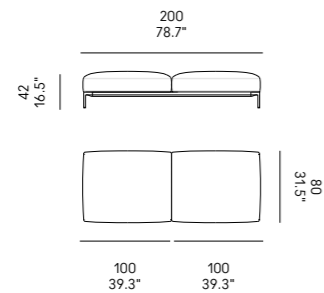

H

profondità
depth
profondeur
Tiefe
profundidad

90 cm

Cuscini inclusi Cushions included Coussins inclus Inklusive Kissen Cojines incluidos	Descrizione Description Description Beschreibung Descripción	Ecopelle Faux leather Simili cuir Kunstleder Ecopiel	Tessuto Fabric Tissu Stoff Tejido					Metraggio Metreage Métrage Stoffbedarf Metraje	Pelle Leather Cuir Leder Cuero			Metraggio Metreage Métrage Stoffbedarf Metraje										
			C.O.M. Client's Own Material	Basic	Superior	Top	Exclusive		(roll H 140 cm)	C.O.L. Client's Own Leather	Major		Luxury	(m²)								
1x cm 85 x 45 33.4" x 17.7"		EL161	EL162	EL163	EL164	EL165	EL166	m 9,4	EL168	EL169	EL170	m² 18,4										
													EL171	EL172	EL173	EL174	EL175	EL176	EL178	EL179	EL180	m² 18,4
1x cm 85 x 45 33.4" x 17.7"		EL181	EL182	EL183	EL184	EL185	EL186	m 11,8	EL188	EL189	EL190	m² 23,2										
													EL191	EL192	EL193	EL194	EL195	EL196	EL198	EL199	EL200	m² 23,2
1x cm 85 x 45 33.4" x 17.7"		EL201	EL202	EL203	EL204	EL205	EL206	m 11,8	EL208	EL209	EL210	m² 23,2										
													EL211	EL212	EL213	EL214	EL215	EL216	EL218	EL219	EL220	m² 23,2
		EL221	EL222	EL223	EL224	EL225	EL226	m 7,1	EL228	EL229	EL230	m² 13,4										
													EL231	EL232	EL233	EL234	EL235	EL236	EL238	EL239	EL240	m² 13,4