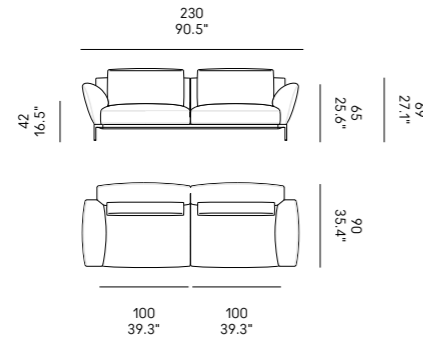

PROMEMORIA / REMINDER / RAPPEL / ERINNERUNG / RECORDATORIO

IT — Nell'ordine indicare il colore del telaio di alluminio
EN — When ordering, specify the color of the aluminium frame
FR — Dans la commande, indiquer la couleur du cadre en aluminium
DE — Bei der Bestellung ist die Farbe des Aluminiumrahmens anzugeben
ES — Al hacer el pedido, especifique el color del marco de aluminio

Vedi i colori telaio

A
profondità
depth
profondeur
Tiefe
profundidad
90 cm

B
profondità
depth
profondeur
Tiefe
profundidad
90 cm