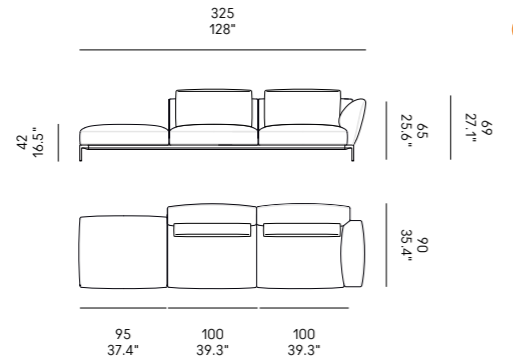

PROMEMORIA / REMINDER / RAPPEL / ERINNERUNG / RECORDATORIO

IT — Nell'ordine indicare il colore del telaio di alluminio
EN — When ordering, specify the color of the aluminium frame
FR — Dans la commande, indiquer la couleur du cadre en aluminium
DE — Bei der Bestellung ist die Farbe des Aluminiumrahmens anzugeben
ES — Al hacer el pedido, especifique el color del marco de aluminio

Vedi i colori telaio

PDX

profondità
depth
profondeur
Tiefe
profundidad

90 cm