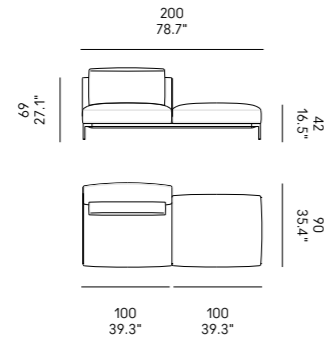

PROMEMORIA / REMINDER / RAPPEL / ERINNERUNG / RECORDATORIO

IT — Nell'ordine indicare il colore del telaio di alluminio
EN — When ordering, specify the color of the aluminium frame
FR — Dans la commande, indiquer la couleur du cadre en aluminium
DE — Bei der Bestellung ist die Farbe des Aluminiumrahmens anzugeben
ES — Al hacer el pedido, especifique el color del marco de aluminio

Vedi i colori telaio

FSX

profondità
depth
profondeur
Tiefe
profundidad

90 cm