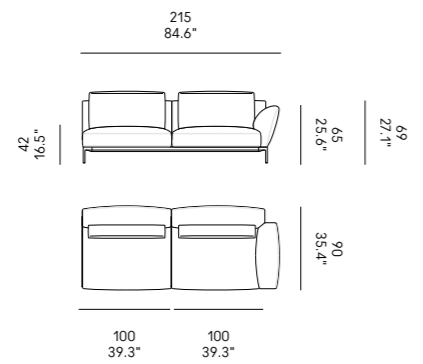

Cuscini di serie inclusi nel prezzo

Standard cushions included in the price

Coussins de série inclus dans le prix

Standardkissen im Preis inbegriffen

Cojines de serie incluidos en el precio

Divano Sofa	Dimensioni Dimensions Abmessungen Dimensiones	Codice Code Code Código	Per modulo For module Par module Pro Modul Por módulo
Ella *	cm 85 x 53 33,4" x 28.8"	PS_008	A, B, C, D, E, F, G, L, M
Ella ♦	cm 55 x 53 21.6" x 28.8"	PS_009	L, M

Bracciolo H cm 65 - 25.6"
Armrest H cm 65 - 25.6"
Accoudoir H cm 65 - 25.6"
Apoyabrazos H cm 65 - 25.6"
Armlehne H cm 65 - 25.6"

Schienale H cm 69 - 27.1"
Backrest H cm 65 - 25.6"
Dossier H cm 69 - 27.1"
Respaldo H cm 69 - 27.1"
Rückenlehne H cm 69 - 27.1"

Vedi i colori telaio

A
 profondità
 depth
 profondeur
 Tiefe
 profundidad
 90 cm

B
 profondità
 depth
 profondeur
 Tiefe
 profundidad
 90 cm

C
 profondità
 depth
 profondeur
 Tiefe
 profundidad
 90 cm

DDX
 profondità
 depth
 profondeur
 Tiefe
 profundidad
 90 cm