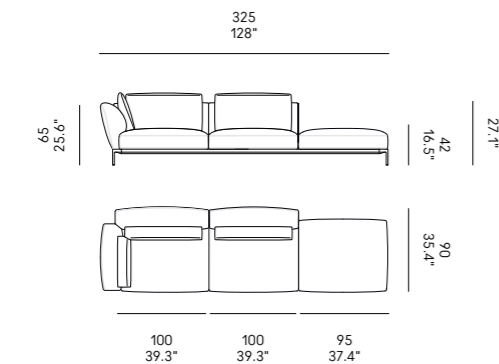

OSX

profondità
depth
profondeur
Tiefe
profundidad

90 cm

Cuscini inclusi Cushions included Coussins inclus Inklusive Kissen Cojines incluidos	Descrizione Description Description Beschreibung Descripción	Ecopelle Faux leather Simili cuir Kunstleder Ecopiel	Tessuto Fabric Tissu Stoff Tejido					Metraggio Metreage Métrage Stoffbedarf Metraje (roll H 140 cm)	Pelle Leather Cuir Leder Cuero			Metraggio Metreage Métrage Stoffbedarf Metraje (m²)
			C.O.M. Client's Own Material	Basic	Superior	Top	Exclusive		C.O.L. Client's Own Leather	Major	Luxury	
3x cm 85 x 45 33.4" x 17.7"		EL321	EL322	EL323	EL324	EL325	EL326	m 22,6	EL328	EL329	EL330	m² 43,4
1x cm 55 x 45 21.6" x 17.7"		EL331	EL332	EL333	EL334	EL335	EL336	m 22,6	EL338	EL339	EL340	m² 43,4
3x cm 85 x 45 33.4" x 17.7"		EL341	EL342	EL343	EL344	EL345	EL346	m 22,6	EL348	EL349	EL350	m² 43,4
1x cm 55 x 45 21.6" x 17.7"		EL351	EL352	EL353	EL354	EL355	EL356	m 22,6	EL358	EL359	EL360	m² 43,4
2x cm 85 x 45 33.4" x 17.7"		EL361	EL362	EL363	EL364	EL365	EL366	m 17,5	EL368	EL369	EL370	m² 29,4
1x cm 55 x 45 21.6" x 17.7"		EL371	EL372	EL373	EL374	EL375	EL376	m 17,5	EL378	EL379	EL380	m² 29,4
2x cm 85 x 45 33.4" x 17.7"		EL381	EL382	EL383	EL384	EL385	EL386	m 17,5	EL388	EL389	EL390	m² 29,4
1x cm 55 x 45 21.6" x 17.7"		EL391	EL392	EL393	EL394	EL395	EL396	m 17,5	EL398	EL399	EL400	m² 29,4