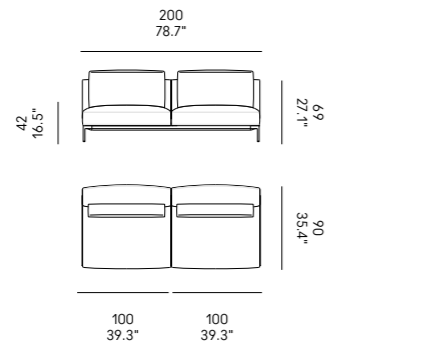

Cuscini di serie inclusi nel prezzo

Standard cushions included in the price

Coussins de série inclus dans le prix

Standardkissen im Preis inbegriffen

Cojines de serie incluidos en el precio

Divano Sofa	Dimensioni Dimensions Abmessungen Dimensiones	Codice Code Code Código	Per modulo For module Par module Pro Modul Por módulo
Ella *	cm 85 x 53 33,4" x 28.8"	PS_008	A, B, C, D, E, F, G, L, M
Ella ♦	cm 55 x 53 21.6" x 28.8"	PS_009	L, M

Bracciolo H cm 65 - 25.6"
Armrest H cm 65 - 25.6"
Accoudoir H cm 65 - 25.6"
Apoyabrazos H cm 65 - 25.6"
Armlehne H cm 65 - 25.6"

Schienale H cm 69 - 27.1"
Backrest H cm 65 - 25.6"
Dossier H cm 69 - 27.1"
Respaldo H cm 69 - 27.1"
Rückenlehne H cm 69 - 27.1"

Vedi i colori telaio

A
 profondità
 depth
 profondeur
 Tiefe
 profundidad
 90 cm

B
 profondità
 depth
 profondeur
 Tiefe
 profundidad
 90 cm

C
 profondità
 depth
 profondeur
 Tiefe
 profundidad
 90 cm

DDX
 profondità
 depth
 profondeur
 Tiefe
 profundidad
 90 cm