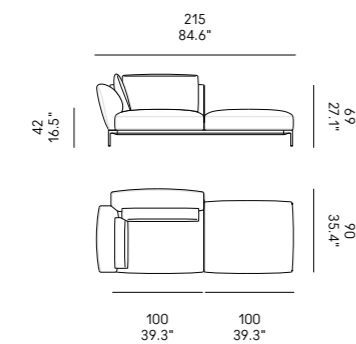

MSX

profondità
depth
profondeur
Tiefe
profundidad

90 cm

Cuscini inclusi Cushions included Coussins inclus Inklusive Kissen Cojines incluidos	Descrizione Description Description Beschreibung Descripción	Ecopelle Faux leather Simili cuir Kunstleder Ecopiel	Tessuto Fabric Tissu Stoff Tejido					Metraggio Metreage Métrage Stoffbedarf Metraje	Pelle Leather Cuir Leder Cuero			Metraggio Metreage Métrage Stoffbedarf Metraje									
			C.O.M. Client's Own Material	Basic	Superior	Top	Exclusive		(roll H 140 cm)	C.O.L. Client's Own Leather	Major		Luxury								
2x cm 85 x 45 33.4" x 17.7"		EL241	EL242	EL243	EL244	EL245	EL246	m 19,0	EL248	EL249	EL250	m² 36,9									
													EL251	EL252	EL253	EL254	EL255	EL256	EL258	EL259	EL260
1x cm 55 x 45 21.6" x 17.7"								m 19,0				m² 36,9									
2x cm 85 x 45 33.4" x 17.7"		EL261	EL262	EL263	EL264	EL265	EL266	m 19,0	EL268	EL269	EL270	m² 36,9									
													EL271	EL272	EL273	EL274	EL275	EL276	EL278	EL279	EL280
1x cm 55 x 45 21.6" x 17.7"								m 19,0				m² 36,9									
1x cm 85 x 45 33.4" x 17.7"		EL281	EL282	EL283	EL284	EL285	EL286	m 12,8	EL288	EL289	EL290	m² 24,6									
													EL291	EL292	EL293	EL294	EL295	EL296	EL298	EL299	EL300
1x cm 55 x 45 21.6" x 17.7"								m 12,8				m² 24,6									
1x cm 85 x 45 33.4" x 17.7"		EL301	EL302	EL303	EL304	EL305	EL306	m 12,8	EL308	EL309	EL310	m² 24,6									
													EL311	EL312	EL313	EL314	EL315	EL316	EL318	EL319	EL320
1x cm 55 x 45 21.6" x 17.7"								m 12,8				m² 24,6