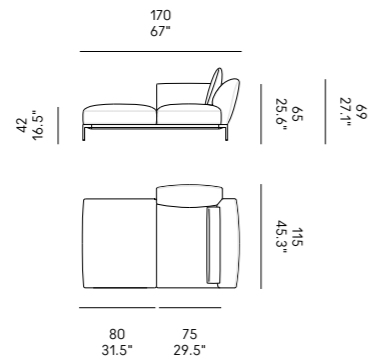

GSX

profondità
depth
profondeur
Tiefe
profundidad

90 cm