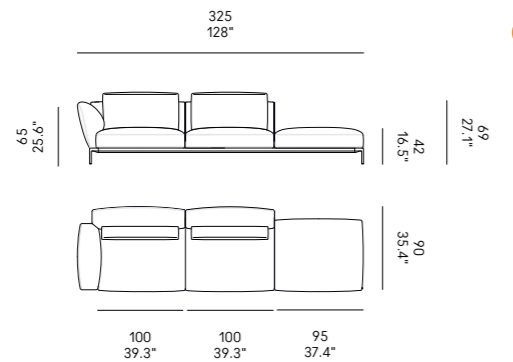

Bracciolo H cm 65 - 25.6"
Armrest H cm 65 - 25.6"
Accoudoir H cm 65 - 25.6"
Apoyabrazos H cm 65 - 25.6"
Armlehne H cm 65 - 25.6"

Schienale H cm 69 - 27.1"
Backrest H cm 65 - 25.6"
Dossier H cm 69 - 27.1"
Respaldo H cm 69 - 27.1"
Rückenlehne H cm 69 - 27.1"

Vedi i colori telaio

PDX

profondità
depth
profondeur
Tiefe
profundidad

90 cm

PSX

profondità
depth
profondeur
Tiefe
profundidad

90 cm

Cuscini inclusi Cushions included Coussins inclus Inklusive Kissen Cojines incluidos	Descrizione Description Description Beschreibung Descripción	Ecopelle Faux leather Simili cuir Kunstleder Ecopiel	Tessuto Fabric Tissu Stoff Tejido					Metraggio Metreage Métrage Stoffbedarf Metraje (roll H 140 cm)	Pelle Leather Cuir Leder Cuero			Metraggio Metreage Métrage Stoffbedarf Metraje (m ²)
			C.O.M. Client's Own Material	Basic	Superior	Top	Exclusive		C.O.L. Client's Own Leather	Major	Luxury	
2x cm 85 x 45 33.4" x 17.7"		EL401	EL402	EL403	EL404	EL405	EL406	m 16,4	EL408	EL409	EL410	m ² 27,8
									EL411	EL412	EL413	
2x cm 85 x 45 33.4" x 17.7"		EL421	EL422	EL423	EL424	EL425	EL426	m 16,4	EL428	EL429	EL430	m ² 27,8
									EL431	EL432	EL433	