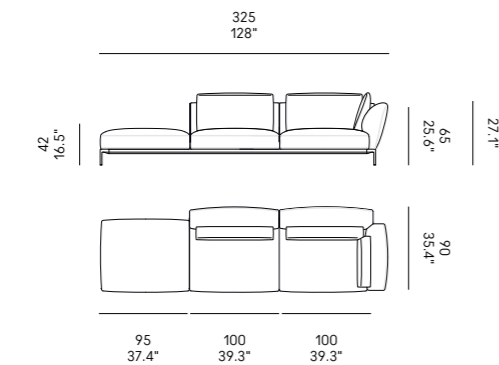

ODX

profondità
depth
profondeur
Tiefe
profundidad

90 cm