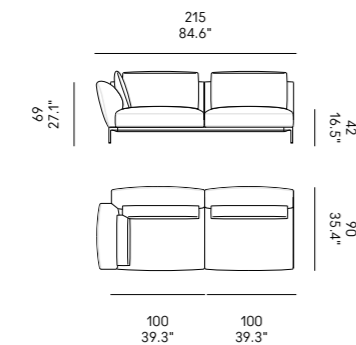

Bracciolo H cm 65 - 25.6"
Armrest H cm 65 - 25.6"
Accoudoir H cm 65 - 25.6"
Apoyabrazos H cm 65 - 25.6"
Armlehne H cm 65 - 25.6"

Schienale H cm 69 - 27.1"
Backrest H cm 65 - 25.6"
Dossier H cm 69 - 27.1"
Respaldo H cm 69 - 27.1"
Rückenlehne H cm 69 - 27.1"

Vedi i colori telaio

LDX

profondità
depth
profondeur
Tiefe
profundidad

90 cm

LSX

profondità
depth
profondeur
Tiefe
profundidad

90 cm

MDX