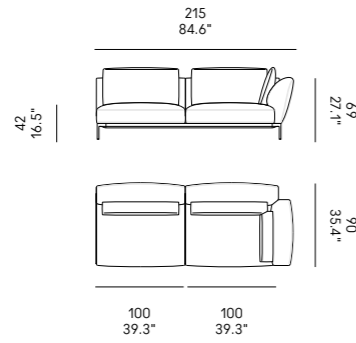

PROMEMORIA / REMINDER / RAPPEL / ERINNERUNG / RECORDATORIO

IT — Nell'ordine indicare il colore del telaio di alluminio
EN — When ordering, specify the color of the aluminium frame
FR — Dans la commande, indiquer la couleur du cadre en aluminium
DE — Bei der Bestellung ist die Farbe des Aluminiumrahmens anzugeben
ES — Al hacer el pedido, especifique el color del marco de aluminio

Vedi i colori telaio

LDX

profondità
depth
profondeur
Tiefe
profundidad

90 cm