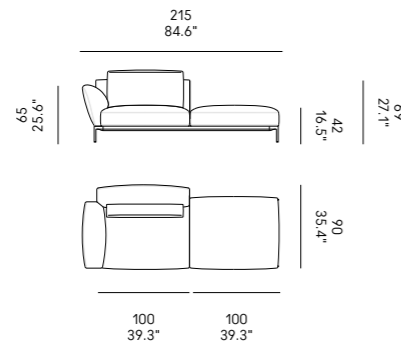

ESX

profondità
depth
profondeur
Tiefe
profundidad

90 cm