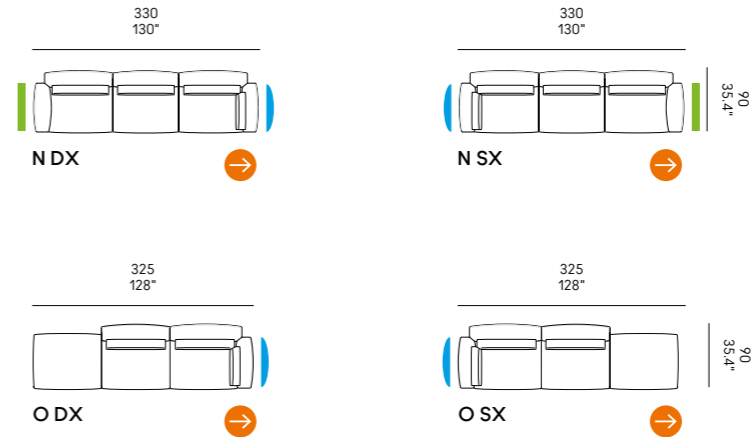

Chaise Longue
Chaise Longue
Chaise Longue
Chaise Longue
Chaise Longue

Panca
Bench
Banc
Sitzbank
Banco

Angolare
Corner
Angulaire
Eckelement
Angular

Terminale Angolare
Corner end element
Terminal Angulaire
Ecke Abschlusselement
Terminal Angular

Bracciolo H cm 65 - 25.6"
Armrest H cm 65 - 25.6"
Accoudoir H cm 65 - 25.6"
Apoyabrazos H cm 65 - 25.6"
Armlehne H cm 65 - 25.6"

Schienale H cm 69 - 27.1"
Backrest H cm 65 - 25.6"
Dossier H cm 69 - 27.1"
Respaldo H cm 69 - 27.1"
Rückenlehne H cm 69 - 27.1"