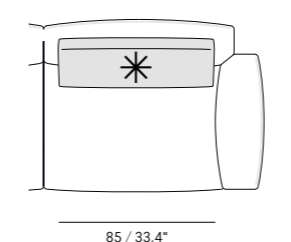

Cuscini di serie inclusi nel prezzo

Standard cushions included in the price

Coussins de série inclus dans le prix

Standardkissen im Preis inbegriffen

Cojines de serie incluidos en el precio

Divano Sofa	Dimensioni Dimensions Abmessungen Dimensiones	Codice Code Code Código	Per modulo For module Par module Pro Modul Por módulo
Ella *	cm 85 x 53 33,4" x 28.8"	PS_008	A, B, C, D, E, F, G, L, M
Ella ♦	cm 55 x 53 21.6" x 28.8"	PS_009	L, M