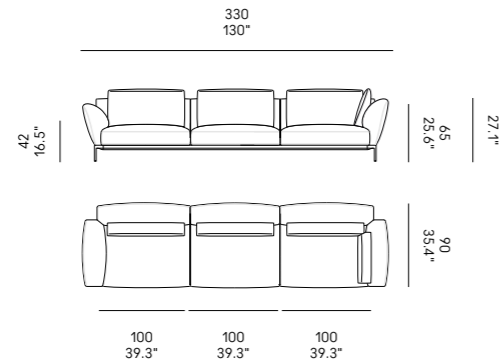

PROMEMORIA / REMINDER / RAPPEL / ERINNERUNG / RECORDATORIO

IT — Nell'ordine indicare il colore del telaio di alluminio
EN — When ordering, specify the color of the aluminium frame
FR — Dans la commande, indiquer la couleur du cadre en aluminium
DE — Bei der Bestellung ist die Farbe des Aluminiumrahmens anzugeben
ES — Al hacer el pedido, especifique el color del marco de aluminio

Vedi i colori telaio

NDX

profondità
depth
profondeur
Tiefe
profundidad

90 cm