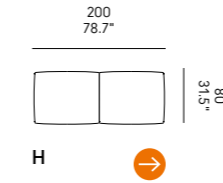

Panca
Bench
Banc
Sitzbank
Banco

Angolare
Corner
Angulaire
Eckelement
Angular