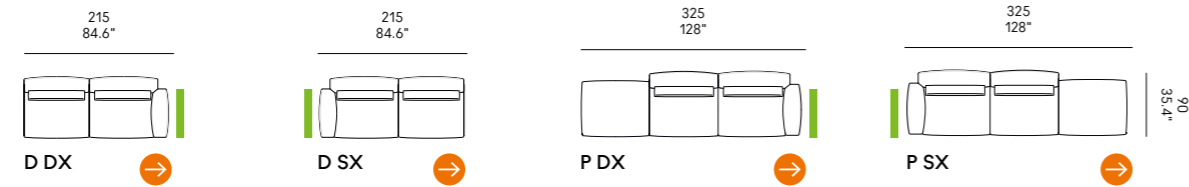

Centrale
Central
Central
Zentral
Central

Terminale
End element
Terminal
Abschlusselement
Terminal

Dormeuse
Dormeuse
Dormeuse
Dormeuse