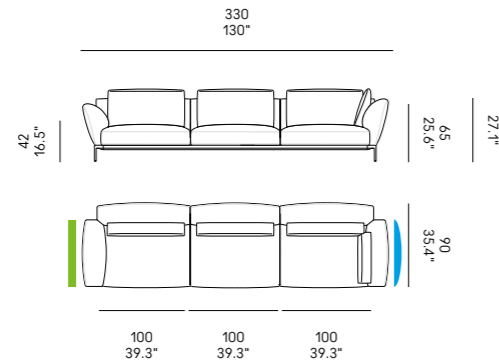

PROMEMORIA / REMINDER / RAPPEL / ERINNERUNG / RECORDATORIO

IT — Nell'ordine indicare il colore del telaio di alluminio
EN — When ordering, specify the color of the aluminium frame
FR — Dans la commande, indiquer la couleur du cadre en aluminium
DE — Bei der Bestellung ist die Farbe des Aluminiumrahmens anzugeben
ES — Al hacer el pedido, especifique el color del marco de aluminio

Vedi i colori telaio

NDX

profondità
depth
profondeur
Tiefe
profundidad

90 cm