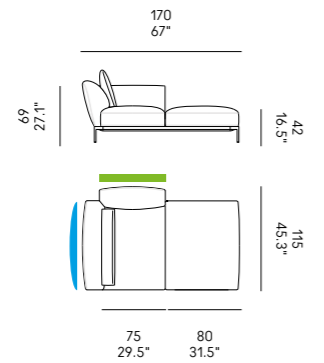

Feet height 12.8 cm.

Backrests and armrests

Frame in beech plywood. Padding in high-density polyurethane foam.

Seat

Cushions in non-deformable, high-resilience, and variable density polyurethane foam. The cushions lay on elastic bands with high-rubber component, embedded in the aluminum frame.

Höhe der Füße 12.8 cm.

Rückenlehnen und Armlehnen

Rahmen aus Buchensperrholz. Polsterung aus hochdichtem Polyurethanschaum.

Sitz

Kissen aus unverformbarem Polyurethanschaum, in unterschiedlichen Dichten und mit sehr hoher Belastbarkeit. Die Kissen ruhen auf elastischen Gurten mit einem hohen Kautschukanteil, der in den Aluminiumrahmen eingesetzt ist.

Vedi i colori telaio

FSX

profondità
depth
profondeur
Tiefe
profundidad

90 cm

GDX

profondità
depth
profondeur
Tiefe
profundidad

90 cm

GSX