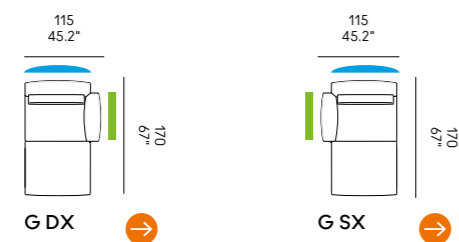

Chaise Longue
Chaise Longue
Chaise Longue
Chaise Longue
Chaise Longue