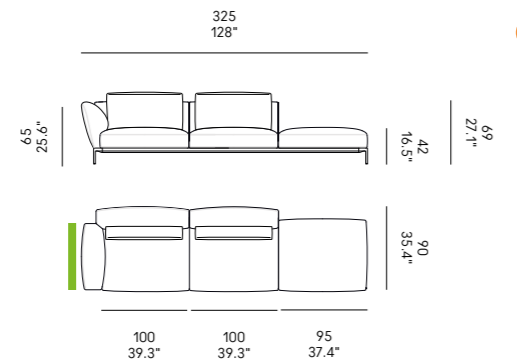

Standardkissen im Preis inbegriffen

Cojines de serie incluidos en el precio

Divano Sofa	Dimensioni Dimensions Abmessungen Dimensiones	Codice Code Code Código	Per modulo For module Par module Pro Modul Por módulo
Ella *	cm 85 x 53 33,4" x 28.8"	PS_008	A, B, C, D, E, F, G, L, M
Ella ♦	cm 55 x 53 21.6" x 28.8"	PS_009	L, M

Bracciolo H cm 65 - 25.6"
Armrest H cm 65 - 25.6"
Accoudoir H cm 65 - 25.6"
Apoyabrazos H cm 65 - 25.6"
Armlehne H cm 65 - 25.6"

Schienale H cm 69 - 27.1"
Backrest H cm 65 - 25.6"
Dossier H cm 69 - 27.1"
Respaldo H cm 69 - 27.1"
Rückenlehne H cm 69 - 27.1"

Vedi i colori telaio

PDX

profondità
depth
profondeur
Tiefe
profundidad

90 cm

PSX

profondità
depth
profondeur
Tiefe
profundidad

90 cm

Cuscini inclusi Cushions included Coussins inclus Inklusive Kissen Cojines incluidos	Descrizione Description Description Beschreibung Descripción	Ecopelle Faux leather Simili cuir Kunstleder Ecopiel	Tessuto Fabric Tissu Stoff Tejido					Metraggio Metreage Métrage Stoffbedarf Metraje (roll H 140 cm)	Pelle Leather Cuir Leder Cuero			Metraggio Metreage Métrage Stoffbedarf Metraje (m ²)
			C.O.M. Client's Own Material	Basic	Superior	Top	Exclusive		C.O.L. Client's Own Leather	Major	Luxury	
2x cm 85 x 45 33.4" x 17.7"		EL401	EL402	EL403	EL404	EL405	EL406	m 16,4	EL408	EL409	EL410	m ² 27,8
2x cm 85 x 45 33.4" x 17.7"		EL421	EL422	EL423	EL424	EL425	EL426	m 16,4	EL428	EL429	EL430	m ² 27,8