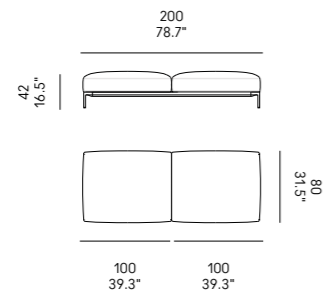

H

profondità
depth
profondeur
Tiefe
profundidad

90 cm

Cuscini inclusi Cushions included Coussins inclus Inklusive Kissen Cojines incluidos	Descrizione Description Description Beschreibung Descripción	Ecopelle Faux leather Simili cuir Kunstleder Ecopiel	Tessuto Fabric Tissu Stoff Tejido					Metraggio Metreage Métrage Stoffbedarf Metraje	Pelle Leather Cuir Leder Cuero			Metraggio Metreage Métrage Stoffbedarf Metraje											
			C.O.M. Client's Own Material	Basic	Superior	Top	Exclusive		(roll H 140 cm)	C.O.L. Client's Own Leather	Major		Luxury	(m²)									
1x cm 85 x 45 33.4" x 17.7"		EL161	EL162	EL163	EL164	EL165	EL166	m 9,4	EL168	EL169	EL170	m² 18,4											
													EL171	EL172	EL173	EL174	EL175	EL176	m 9,4	EL178	EL179	EL180	m² 18,4
1x cm 85 x 45 33.4" x 17.7"		EL181	EL182	EL183	EL184	EL185	EL186	m 11,8	EL188	EL189	EL190	m² 23,2											
													EL191	EL192	EL193	EL194	EL195	EL196	m 11,8	EL198	EL199	EL200	m² 23,2
1x cm 85 x 45 33.4" x 17.7"		EL201	EL202	EL203	EL204	EL205	EL206	m 11,8	EL208	EL209	EL210	m² 23,2											
													EL211	EL212	EL213	EL214	EL215	EL216	m 11,8	EL218	EL219	EL220	m² 23,2
		EL221	EL222	EL223	EL224	EL225	EL226	m 7,1	EL228	EL229	EL230	m² 13,4											
													EL231	EL232	EL233	EL234	EL235	EL236	m 7,1	EL238	EL239	EL240	m² 13,4