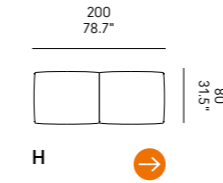

Panca
Bench
Banc
Sitzbank
Banco

Angolare
Corner
Angulaire
Eckelement
Angular