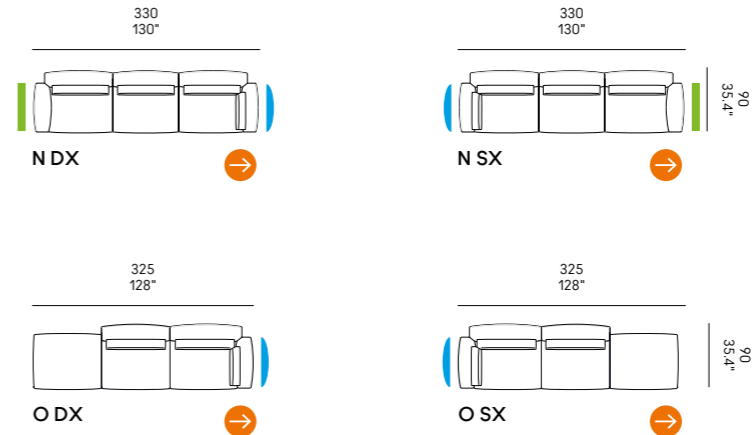

Chaise Longue
Chaise Longue
Chaise Longue
Chaise Longue
Chaise Longue

Panca
Bench
Banc
Sitzbank
Banco

Angolare
Corner
Angulaire
Eckelement
Angular

Terminale Angolare
Corner end element
Terminal Angulaire
Ecke Abschlusselement
Terminal Angular

Bracciolo H cm 65 - 25.6"
Armrest H cm 65 - 25.6"
Accoudoir H cm 65 - 25.6"
Apoyabrazos H cm 65 - 25.6"
Armlehne H cm 65 - 25.6"

Schienale H cm 69 - 27.1"
Backrest H cm 65 - 25.6"
Dossier H cm 69 - 27.1"
Respaldo H cm 69 - 27.1"
Rückenlehne H cm 69 - 27.1"