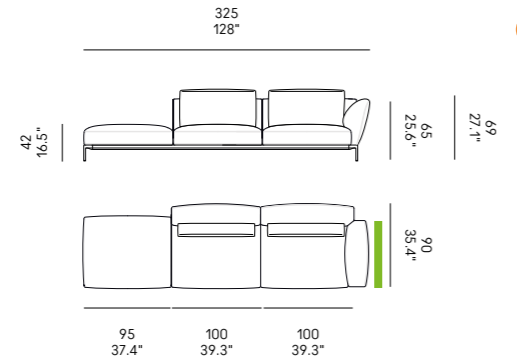

PROMEMORIA / REMINDER / RAPPEL / ERINNERUNG / RECORDATORIO

IT — Nell'ordine indicare il colore del telaio di alluminio
EN — When ordering, specify the color of the aluminium frame
FR — Dans la commande, indiquer la couleur du cadre en aluminium
DE — Bei der Bestellung ist die Farbe des Aluminiumrahmens anzugeben
ES — Al hacer el pedido, especifique el color del marco de aluminio

Vedi i colori telaio

PDX

profondità
depth
profondeur
Tiefe
profundidad

90 cm