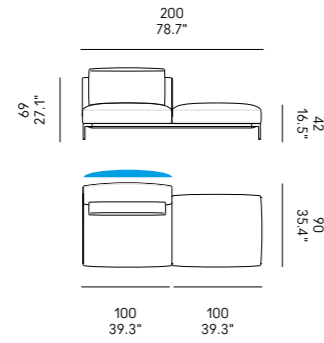

PROMEMORIA / REMINDER / RAPPEL / ERINNERUNG / RECORDATORIO

IT — Nell'ordine indicare il colore del telaio di alluminio
EN — When ordering, specify the color of the aluminium frame
FR — Dans la commande, indiquer la couleur du cadre en aluminium
DE — Bei der Bestellung ist die Farbe des Aluminiumrahmens anzugeben
ES — Al hacer el pedido, especifique el color del marco de aluminio

Vedi i colori telaio

FSX

profondità
depth
profondeur
Tiefe
profundidad

90 cm