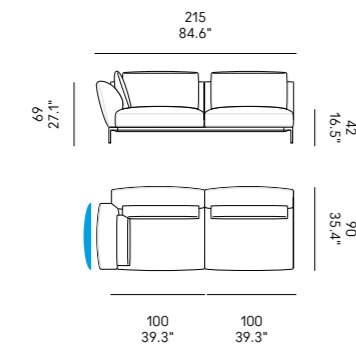

Höhe der Füße 12.8 cm.

Rückenlehnen und Armlehnen

Rahmen aus Buchensperrholz. Polsterung aus hochdichtem Polyurethanschaum.

Sitz

Kissen aus unverformbarem Polyurethanschaum, in unterschiedlichen Dichten und mit sehr hoher Belastbarkeit. Die Kissen ruhen auf elastischen Gurten mit einem hohen Kautschukanteil, der in den Aluminiumrahmen eingesetzt ist.

Vedi i colori telaio

LDX

profondità
depth
profondeur
Tiefe
profundidad

90 cm

LSX

profondità
depth
profondeur
Tiefe
profundidad

90 cm

MDX