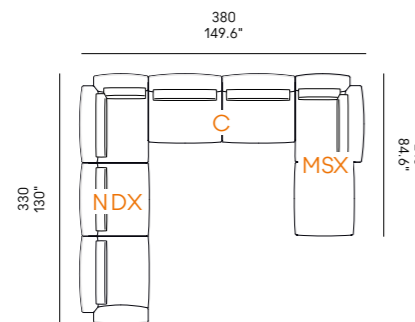

07

profondità
depth
profondeur
Tiefe
profundidad

90 cm