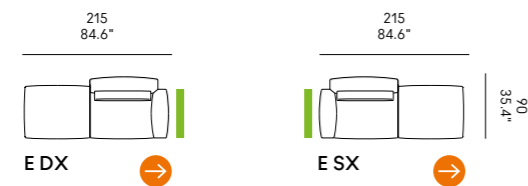

Divano
Sofa
Canapé
Sofa
Sofá

Centrale
Central
Central
Zentral
Central

Terminale
End element
Terminal
Abschlusselement
Terminal

Dormeuse
Dormeuse
Dormeuse
Dormeuse

Terminale Centrale
Central end element
Terminal Central
Zentral Abschlusselement
Terminal Central

Chaise Longue
Chaise Longue
Chaise Longue
Chaise Longue
Chaise Longue

Panca
Bench
Banc
Sitzbank
Banco

Angolare
Corner
Angulaire
Eckelement
Angular

Terminale Angolare
Corner end element
Terminal Angulaire
Ecke Abschlusselement
Terminal Angular

Bracciolo H cm 65 - 25.6"
Armrest H cm 65 - 25.6"
Accoudoir H cm 65 - 25.6"
Apoyabrazos H cm 65 - 25.6"
Armlehne H cm 65 - 25.6"

Schienale H cm 69 - 27.1"
Backrest H cm 65 - 25.6"
Dossier H cm 69 - 27.1"
Respaldo H cm 69 - 27.1"
Rückenlehne H cm 69 - 27.1"