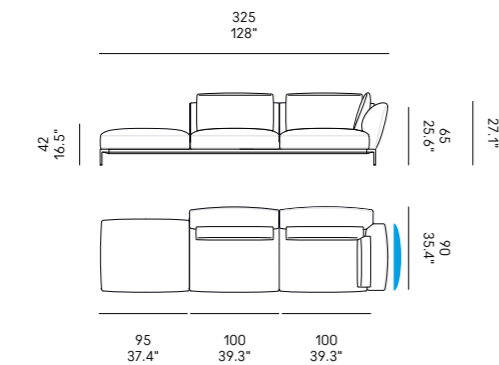

ODX

profondità
depth
profondeur
Tiefe
profundidad

90 cm