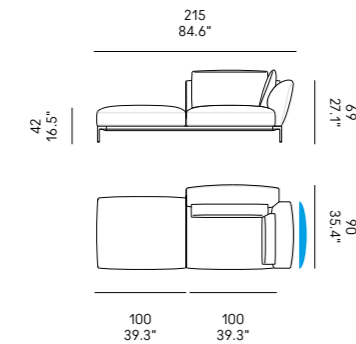

MDX

profondità
depth
profondeur
Tiefe
profundidad

90 cm