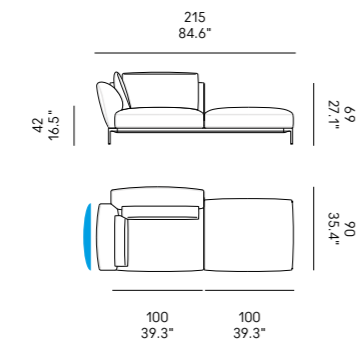

MSX

profondità
depth
profondeur
Tiefe
profundidad

90 cm

Cuscini inclusi Cushions included Coussins inclus Inklusive Kissen Cojines incluidos	Descrizione Description Description Beschreibung Descripción	Ecopelle Faux leather Simili cuir Kunstleder Ecopiel	Tessuto Fabric Tissu Stoff Tejido					Metraggio Metreage Métrage Stoffbedarf Metraje	Pelle Leather Cuir Leder Cuero			Metraggio Metreage Métrage Stoffbedarf Metraje											
			C.O.M. Client's Own Material	Basic	Superior	Top	Exclusive		(roll H 140 cm)	C.O.L. Client's Own Leather	Major		Luxury										
2x cm 85 x 45 33.4" x 17.7"		EL241	EL242	EL243	EL244	EL245	EL246	m 19,0	EL248	EL249	EL250	m² 36,9											
													EL251	EL252	EL253	EL254	EL255	EL256	m 19,0	EL258	EL259	EL260	m² 36,9
1x cm 55 x 45 21.6" x 17.7"		EL261	EL262	EL263	EL264	EL265	EL266	m 19,0	EL268	EL269	EL270	m² 36,9											
													EL271	EL272	EL273	EL274	EL275	EL276	m 19,0	EL278	EL279	EL280	m² 36,9
1x cm 85 x 45 33.4" x 17.7"		EL281	EL282	EL283	EL284	EL285	EL286	m 12,8	EL288	EL289	EL290	m² 24,6											
													EL291	EL292	EL293	EL294	EL295	EL296	m 12,8	EL298	EL299	EL300	m² 24,6
1x cm 85 x 45 33.4" x 17.7"		EL301	EL302	EL303	EL304	EL305	EL306	m 12,8	EL308	EL309	EL310	m² 24,6											
													EL311	EL312	EL313	EL314	EL315	EL316	m 12,8	EL318	EL319	EL320	m² 24,6