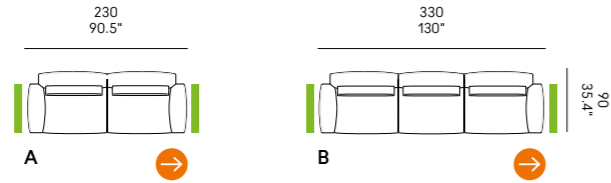

Divano
Sofa
Canapé
Sofa
Sofá