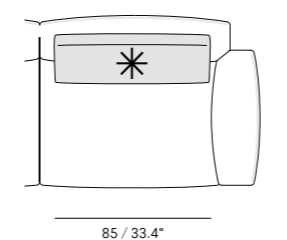

CAMPIONI TESSUTO E PELLE

VEDI IL VIDEO REEL

VEDI LE FINITURE

SFOGLIA IL CATALOGO

MODELLI CAD

MONTAGGIO E GARANZIA

Back Office Commerciale / Sales Back Office

Italia	0434 1979 102	ordini@horm.it		https://wa.me/3904341979102
World	+39 0434 1979 101	orders@horm.it		https://wa.me/3904341979 101

IT – Telaio e piedini

> alluminio, finitura:
lucido
bronzo plaza
nero
oro champagne

Altezza piedini 12.8 cm.

Schienali e braccioli

Struttura in multistrato di faggio. Imbottitura in poliuretano espanso ad alta densità.

Sedile

Cuscini in poliuretano espanso indeformabile, a quote differenziate e ad altissima resilienza. I cuscini poggiano su cinghie elastiche ad alta componente di caucciù innestate nel telaio di alluminio.

Cuscini

Cuscini schienali di serie in piuma canalizzata.

Sfoderabilità

Per agevolare la sfoderabilità, i braccioli e gli schienali sono sganciabili dal telaio tramite delle viti.

EN – Frame and feet

> aluminium, finish:
polished
bronze plaza
black
champagne gold

Feet height 12.8 cm.

Backrests and armrests

Frame in beech plywood. Padding in high-density polyurethane foam.

Seat

Cushions in non-deformable, high-resilience, and variable density polyurethane foam. The cushions lay on elastic bands with high-rubber component, embedded in the aluminum frame.

Cushions

Standard backrest cushions in channeled goose down.

Cover

To facilitate removal of the covers, the armrests and backrests can be removed from the frame by means of screws.

FR – Cadre et pieds

> aluminium, finition:
poli
bronze plaza
noir
or champagne

Hauteur des pieds 12.8 cm.

Dossiers et accoudoirs

Structure en contreplaqué de hêtre recouvert de mousse de polyuréthane de densités variées.

Assise