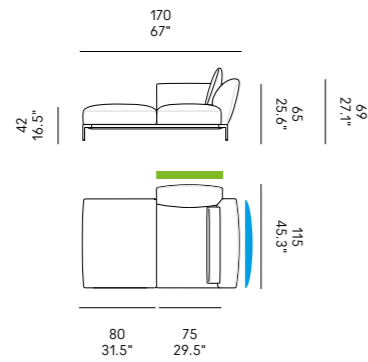

GSX

profondità
depth
profondeur
Tiefe
profundidad

90 cm