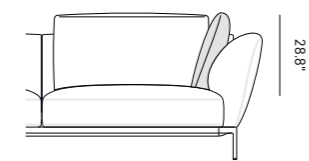

Standard cushions included in the price