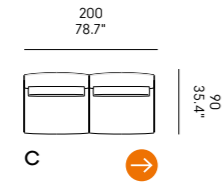

Divano
Sofa
Canapé
Sofa
Sofá

Centrale
Central
Central
Zentral
Central

Terminale
End element
Terminal
Abschlusselement
Terminal

Dormeuse
Dormeuse
Dormeuse
Dormeuse

Terminale Centrale
Central end element
Terminal Central
Zentral Abschlusselement
Terminal Central

Chaise Longue
Chaise Longue
Chaise Longue
Chaise Longue
Chaise Longue

Panca
Bench
Banc
Sitzbank
Banco

Angolare
Corner
Angulaire
Eckelement
Angular

Terminale Angolare
Corner end element
Terminal Angulaire
Ecke Abschlusselement
Terminal Angular

Bracciolo H cm 65 - 25.6"
Armrest H cm 65 - 25.6"
Accoudoir H cm 65 - 25.6"
Apoyabrazos H cm 65 - 25.6"
Armlehne H cm 65 - 25.6"

Schienale H cm 69 - 27.1"
Backrest H cm 65 - 25.6"
Dossier H cm 69 - 27.1"
Respaldo H cm 69 - 27.1"
Rückenlehne H cm 69 - 27.1"