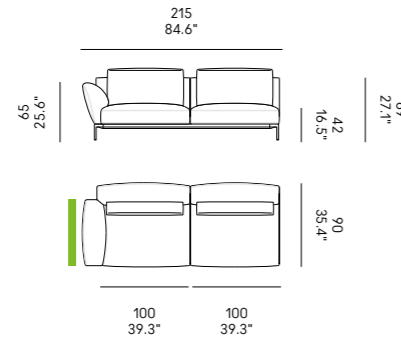

PROMEMORIA / REMINDER / RAPPEL / ERINNERUNG / RECORDATORIO

IT — Nell'ordine indicare il colore del telaio di alluminio
EN — When ordering, specify the color of the aluminium frame
FR — Dans la commande, indiquer la couleur du cadre en aluminium
DE — Bei der Bestellung ist die Farbe des Aluminiumrahmens anzugeben
ES — Al hacer el pedido, especifique el color del marco de aluminio

Vedi i colori telaio

D SX

profondità
depth
profondeur
Tiefe
profundidad

90 cm