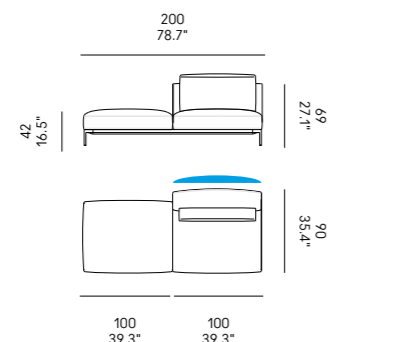

FDX

profondità
depth
profondeur
Tiefe
profundidad

90 cm

Cuscini inclusi Cushions included Coussins inclus Inklusive Kissen Cojines incluidos	Descrizione Description Description Beschreibung Descripción	Ecopelle Faux leather Simili cuir Kunstleder Ecopiel	Tessuto Fabric Tissu Stoff Tejido					Metraggio Metreage Métrage Stoffbedarf Metraje	Pelle Leather Cuir Leder Cuero			Metraggio Metreage Métrage Stoffbedarf Metraje											
			C.O.M. Client's Own Material	Basic	Superior	Top	Exclusive		(roll H 140 cm)	C.O.L. Client's Own Leather	Major		Luxury	(m²)									
2x cm 85 x 45 33.4" x 17.7"		EL081	EL082	EL083	EL084	EL085	EL086	m 18,1	EL088	EL089	EL090	m² 35,2											
													EL091	EL092	EL093	EL094	EL095	EL096	m 18,1	EL098	EL099	EL100	m² 35,2
1x cm 85 x 45 33.4" x 17.7"		EL101	EL102	EL103	EL104	EL105	EL106	m 12,2	EL108	EL109	EL110	m² 23,4											
													EL111	EL112	EL113	EL114	EL115	EL116	m 12,2	EL118	EL119	EL120	m² 23,4
1x cm 85 x 45 33.4" x 17.7"		EL121	EL122	EL123	EL124	EL125	EL126	m 12,2	EL128	EL129	EL130	m² 23,4											
													EL131	EL132	EL133	EL134	EL135	EL136	m 12,2	EL138	EL139	EL140	m² 23,4
1x cm 85 x 45 33.4" x 17.7"		EL141	EL142	EL143	EL144	EL145	EL146	m 9,4	EL148	EL149	EL150	m² 18,4											
													EL151	EL152	EL153	EL154	EL155	EL156	m 9,4	EL158	EL159	EL160	m² 18,4