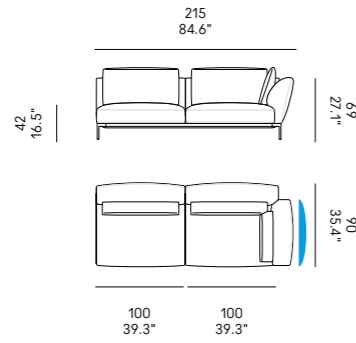

PROMEMORIA / REMINDER / RAPPEL / ERINNERUNG / RECORDATORIO

IT — Nell'ordine indicare il colore del telaio di alluminio
EN — When ordering, specify the color of the aluminium frame
FR — Dans la commande, indiquer la couleur du cadre en aluminium
DE — Bei der Bestellung ist die Farbe des Aluminiumrahmens anzugeben
ES — Al hacer el pedido, especifique el color del marco de aluminio

Vedi i colori telaio

LDX

profondità
depth
profondeur
Tiefe
profundidad

90 cm