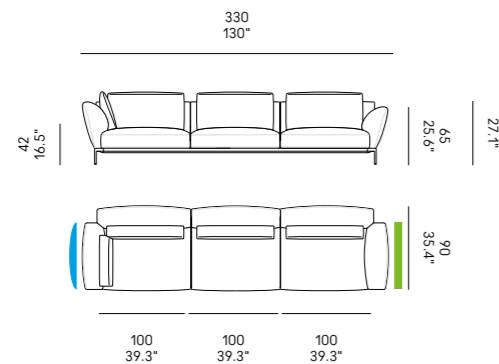

Standardkissen im Preis inbegriffen

Cojines de serie incluidos en el precio

Divano Sofa	Dimensioni Dimensions Abmessungen Dimensiones	Codice Code Code Código	Per modulo For module Par module Pro Modul Por módulo
Ella *	cm 85 x 53 33,4" x 28.8"	PS_008	A, B, C, D, E, F, G, L, M
Ella ♦	cm 55 x 53 21.6" x 28.8"	PS_009	L, M

Vedi i colori telaio

NDX

profondità
depth
profondeur
Tiefe
profundidad

90 cm

NSX

profondità
depth
profondeur
Tiefe
profundidad

90 cm

ODX