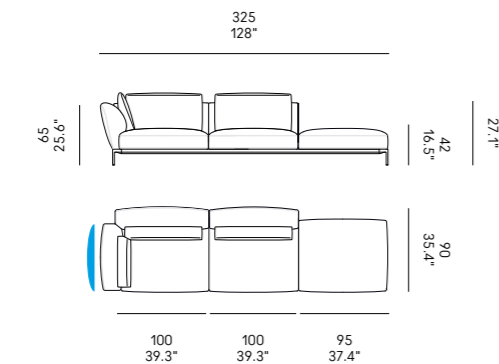

OSX

profondità
depth
profondeur
Tiefe
profundidad

90 cm

Cuscini inclusi Cushions included Coussins inclus Inklusive Kissen Cojines incluidos	Descrizione Description Description Beschreibung Descripción	Ecopelle Faux leather Simili cuir Kunstleder Ecopiel	Tessuto Fabric Tissu Stoff Tejido					Metraggio Metreage Métrage Stoffbedarf Metraje	Pelle Leather Cuir Leder Cuero			Metraggio Metreage Métrage Stoffbedarf Metraje		
			C.O.M. Client's Own Material	Basic	Superior	Top	Exclusive		(roll H 140 cm)	C.O.L. Client's Own Leather	Major		Luxury	(m²)
3x cm 85 x 45 33.4" x 17.7"		EL321	EL322	EL323	EL324	EL325	EL326	m 22,6	EL328	EL329	EL330	m² 43,4		
1x cm 55 x 45 21.6" x 17.7"		EL331	EL332	EL333	EL334	EL335	EL336	m 22,6	EL338	EL339	EL340	m² 43,4		
3x cm 85 x 45 33.4" x 17.7"		EL341	EL342	EL343	EL344	EL345	EL346	m 22,6	EL348	EL349	EL350	m² 43,4		
1x cm 55 x 45 21.6" x 17.7"		EL351	EL352	EL353	EL354	EL355	EL356	m 22,6	EL358	EL359	EL360	m² 43,4		
2x cm 85 x 45 33.4" x 17.7"		EL361	EL362	EL363	EL364	EL365	EL366	m 17,5	EL368	EL369	EL370	m² 29,4		
1x cm 55 x 45 21.6" x 17.7"		EL371	EL372	EL373	EL374	EL375	EL376	m 17,5	EL378	EL379	EL380	m² 29,4		
2x cm 85 x 45 33.4" x 17.7"		EL381	EL382	EL383	EL384	EL385	EL386	m 17,5	EL388	EL389	EL390	m² 29,4		
1x cm 55 x 45 21.6" x 17.7"		EL391	EL392	EL393	EL394	EL395	EL396	m 17,5	EL398	EL399	EL400	m² 29,4