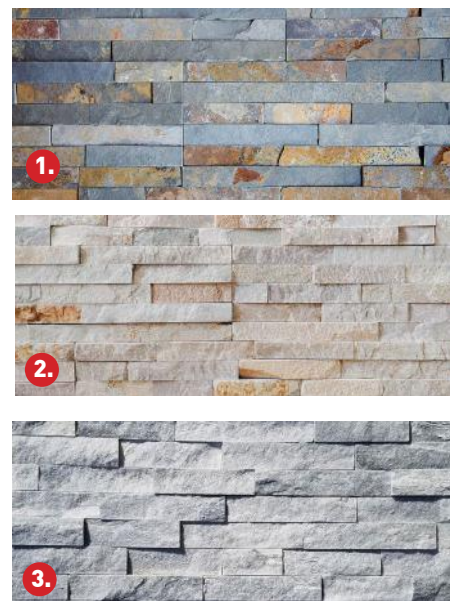

GRADITE Z NAMI