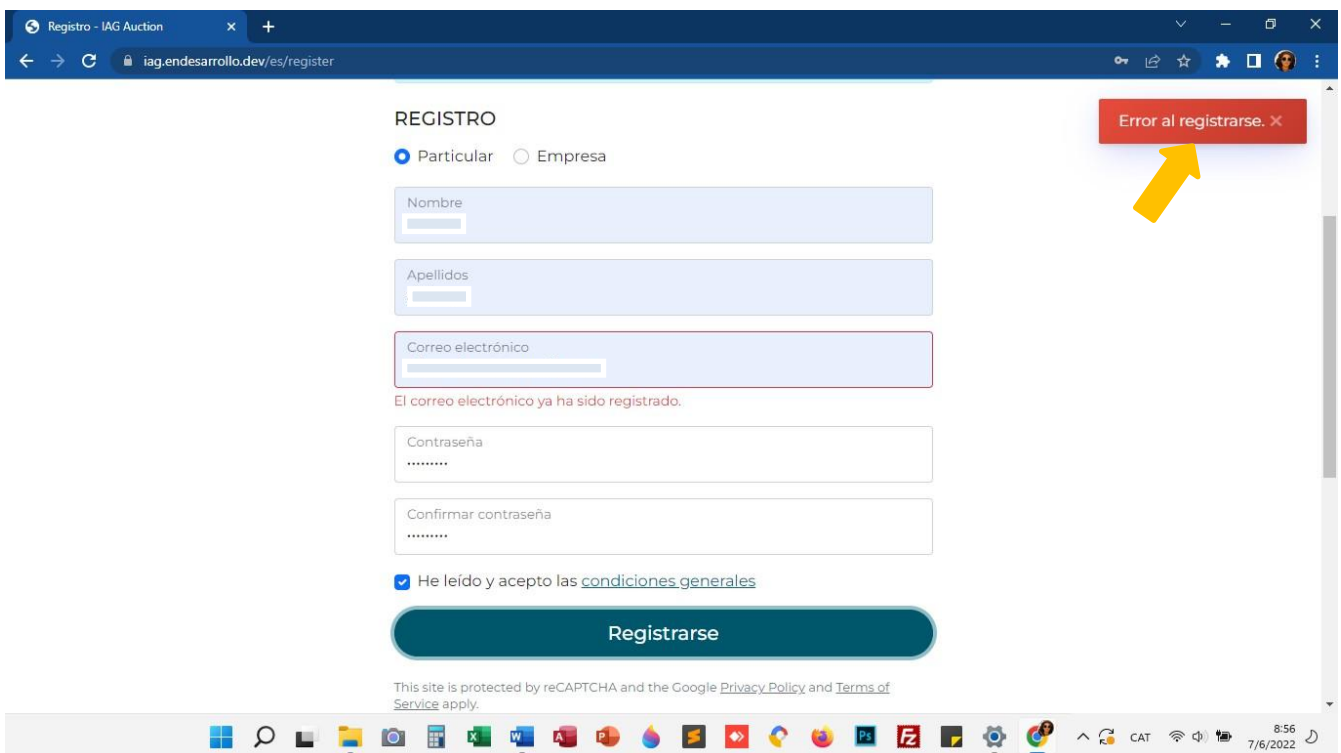

NOTIFICACIONES

Como novedad usted recibirá en tiempo real unas notificaciones en pantalla para tener la certeza de que los pasos que usted de durante el proceso de pujas están correctos o no.

Así aparecerá una notificación en pantalla de color verde con un mensaje de acción correcta y en rojo para aquellas acciones que deben corregirse.

Notificación de Acción a corregir