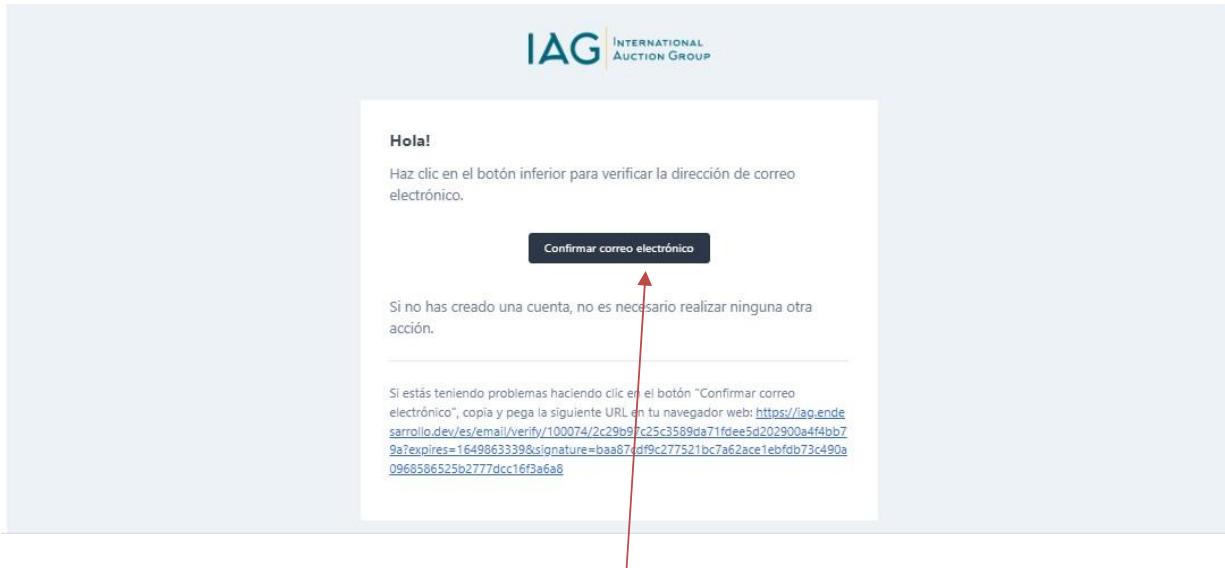

Y también recibirá en su email una notificación como esta, para que confirme su correo electrónico de forma que su registro en nuestra página web se realice de forma correcta.

Cuando pulse sobre el botón CONFIRMAR CORREO ELECTRÓNICO se le abrirá una pantalla como la que le indicamos en la que deberá cumplimentar los datos sobre su cuenta.