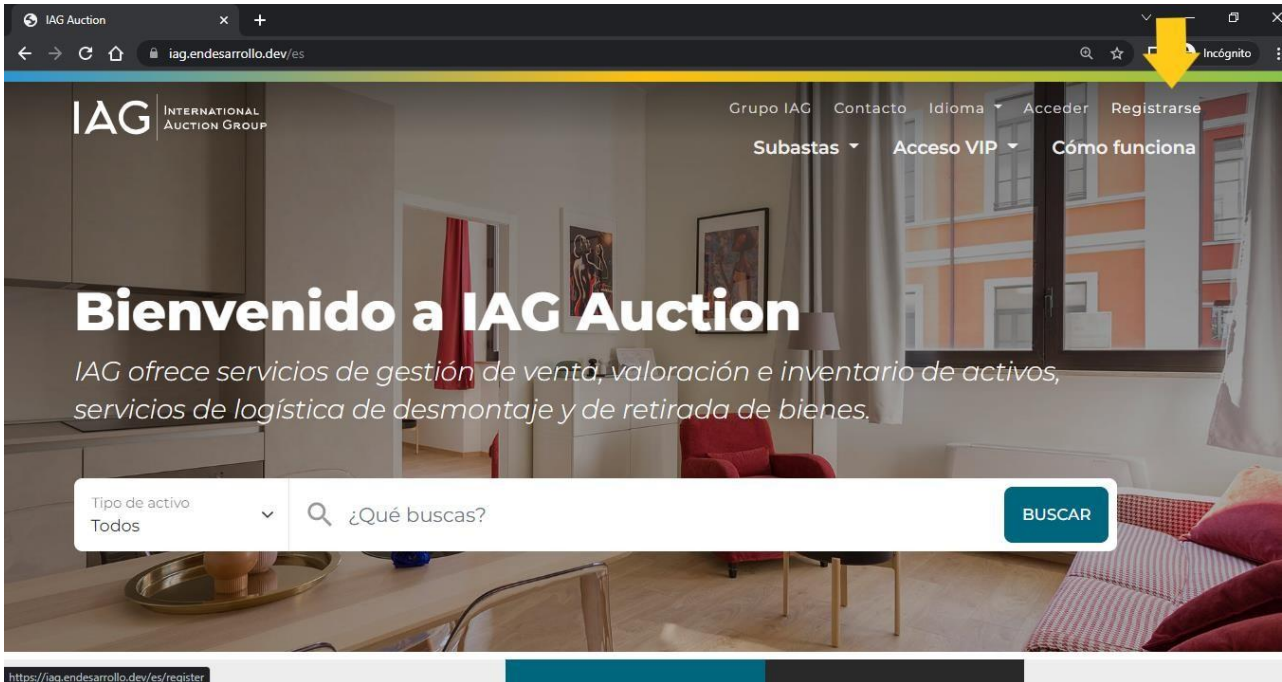

Buscador inicial HOME

Desde el buscador por palabras que se halla en la página de inicio (HOME). Tiene la posibilidad de filtrar por tipo de activo pulsando el desplegable a la izquierda del cuadro de búsqueda.

Desde el menú SUBASTAS:

En la parte superior derecha, donde podrá encontrar por tipología de activo tanto lotes como subastas y ventas.

<https://iag.endesarrollo.dev/es#>

Para participar en una subasta de IAG se tienen que hacer los siguientes pasos:

Para realizar esta operación podrá acceder pulsando REGISTRARSE en el menú que encontrará en la parte superior derecha de su pantalla.

Verá en la parte superior derecha de su pantalla una notificación como esta