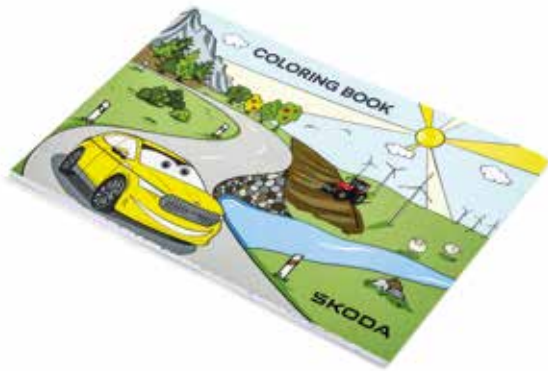

Libro da colorare

Materiale: carta

Dimensioni: 21 × 14.8 cm

Peso: 77 g

000 087 703QK | CHF 1.50*