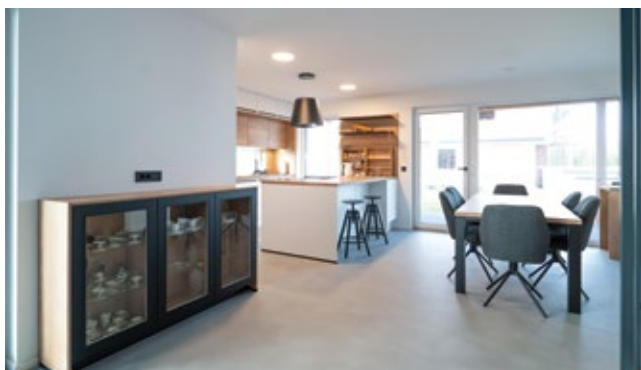

Kopalniško pohištvo po meri za maksimalno izkoriščen prostor.