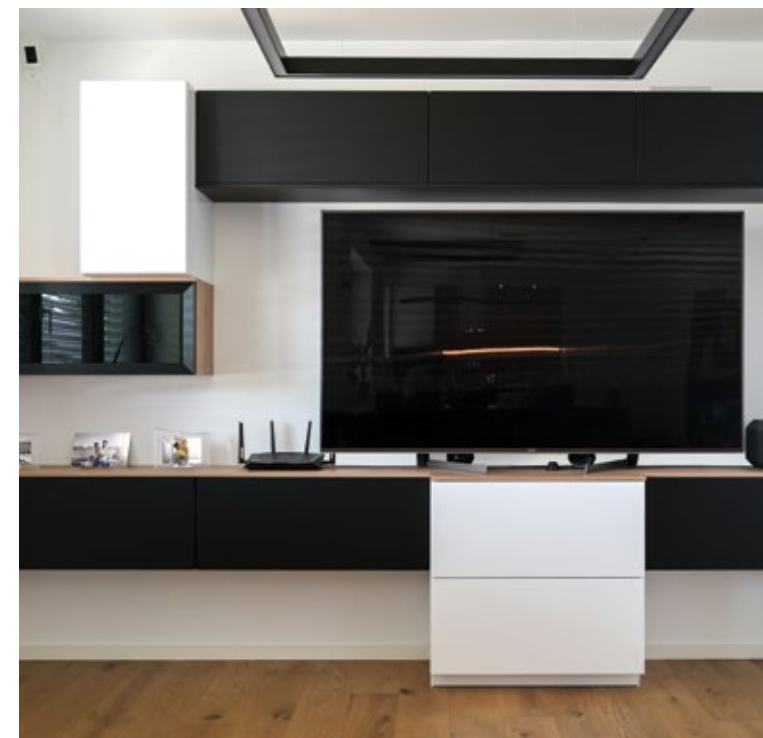

Pri nas ste načrtovali in opremili skoraj vse prostore v hiši. Ali ste že pred izrisom vedeli, da nudimo tudi pohištvo po meri za ostale prostore?

Ja. Že pred izrisom sva to vedela. Za naju je bilo to idealno, saj sva želela enotni stil pohištva. Veliko lažje je tudi vse načrtovati pri enem ponudniku, saj se s tem izogneš nepotrebnim komplikacijam in prihraniš tako na živcih kot na času.

Zakaj ste se odločili za ta stil?

Brskala sva po Pinterestu in iskala pohištvo, ki nama je bilo všeč. Pred začetkom gradnje sva vse pohištvo izrisala in temu primerno prilagodila bivalne prostore.

Zakaj ste se odločili za GA+ kuhinje?

Preko priporočil znancev in prijateljev.

Kaj vama je bilo všeč pri svetovanju?

Veliko novih idej in rešitev. Svetovalec se nama je res 100% posvetil. Veliko časa smo namenili iskanju kombinacij, da bi ustvarili nekakšno enotno podobo vseh prostorov.

Omenili ste, da ste že vnaprej vedeli, kakšno pohištvo po meri boste imeli. Ste na koncu naredili kakšne spremembe?

Ja. Naredila sva več manjših sprememb glede izgleda in postavitve. Največja sprememba se je naredila pri kuhinji. Najprej sva mislila, da bo celotna kuhinja črna, ampak sva si zadnji dan premislila in odločila za svetlejšo (belo) barvo.

Kaj vam je v kuhinji najbolj všeč? Katero stvar bi izpostavili?

Definitivno otok in zadnji leseni del. Na kuhinjskem otoku so mi posebej všeč predali in možnost, da jih lahko odpiram iz vseh strani. Prav tako je zelo širok in uporaben.

Ste bili zadovoljni z dobavnim rokom?

Ja, brez pripomb. Celotno pohištvo je bilo dobavljeno skladno z dogovorom.

Kakšna bi bila vaša končna ocena naših storitev?

Z vsem sva zadovoljna. Nič ne bi spremenila. Zahvalila bi se svetovalcu za vse ideje in potrpežljivost. Načrtovali smo več prostorov in verjameva, da je to bil vse prej kot lahki projekt.