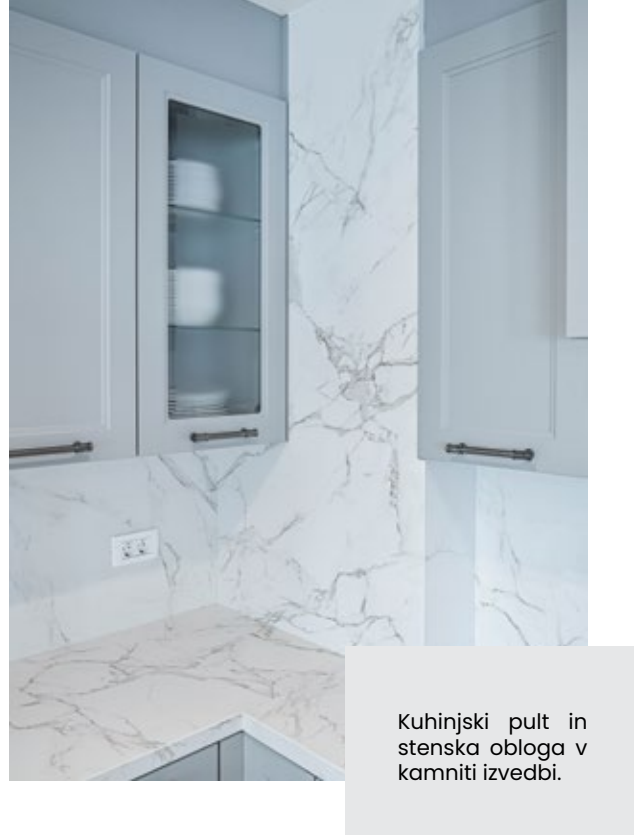

Kuhinjski pult in stenska obloga v kamniti izvedbi.