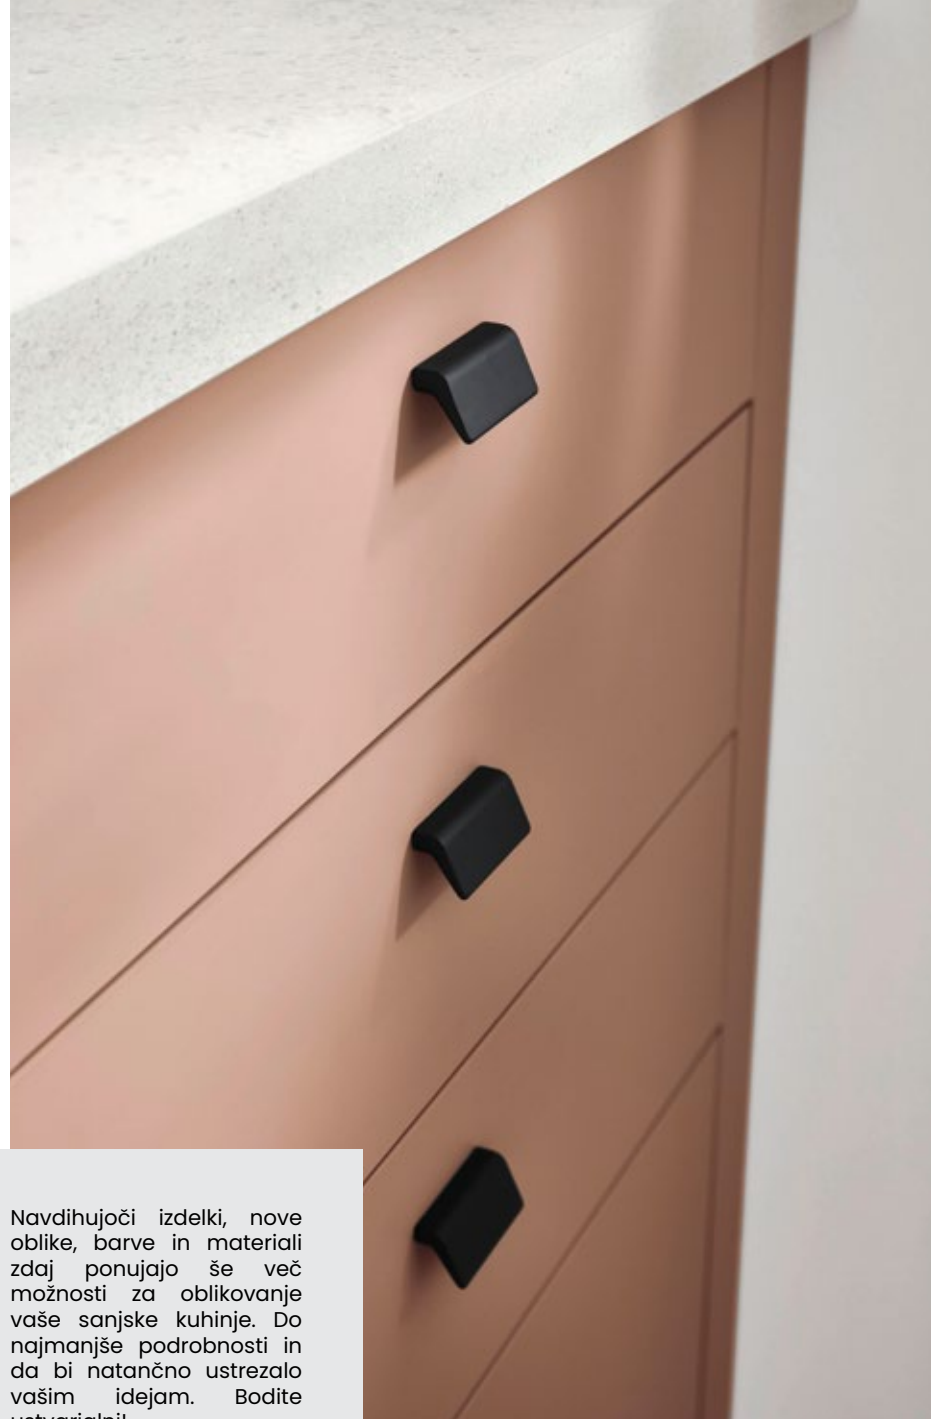

Navdihujoči izdelki, nove oblike, barve in materiali zdaj ponujajo še več možnosti za oblikovanje vaše sanjske kuhinje. Do najmanjše podrobnosti in da bi natančno ustrezalo vašim idejam. Bodite ustvarjalni!