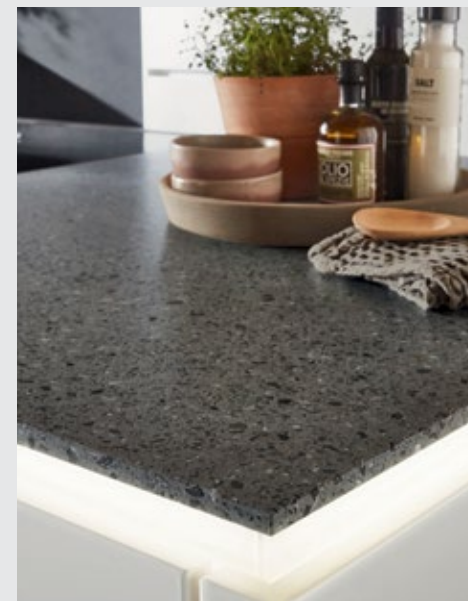

Okvirjena niša poudarja jasen dizajnerski jezik in ustvarja drzen efekt passe-partouta. Fronte v titanio barvi mat in videzu stekla poudarjajo ekskluziven videz. Izjemno močna konzolna plošča postavlja izreden dizajnerski poudarek kot rešitev za delovni pult.

VIDA 937
Videz stekla, Titanio mat

**IZJEMNO
ELEGANTNO**

Dizajnerski koncept, ki ne združuje le čiste bele barve z elementi v videzu toplega lesa in delovnim pultom iz kremenca, temveč se razteza tudi v sosednjo dnevno sobo za prostorno in harmonično podobo ter občutek.

FAME 168
Lak, Alpsko bela mat