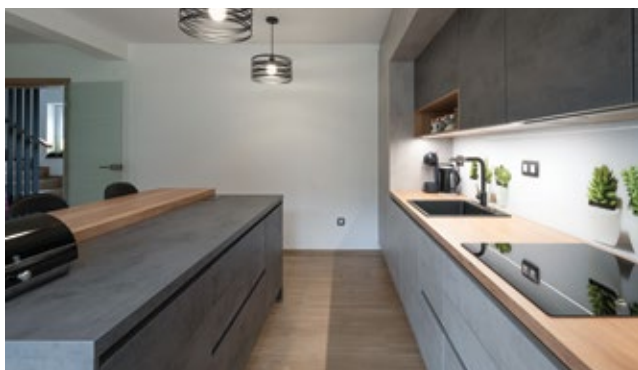

3D IZRIS

Visoka omara z izvlečnimi policami nudi enostaven dostop do živil in povečuje funkcionalnost prostora.