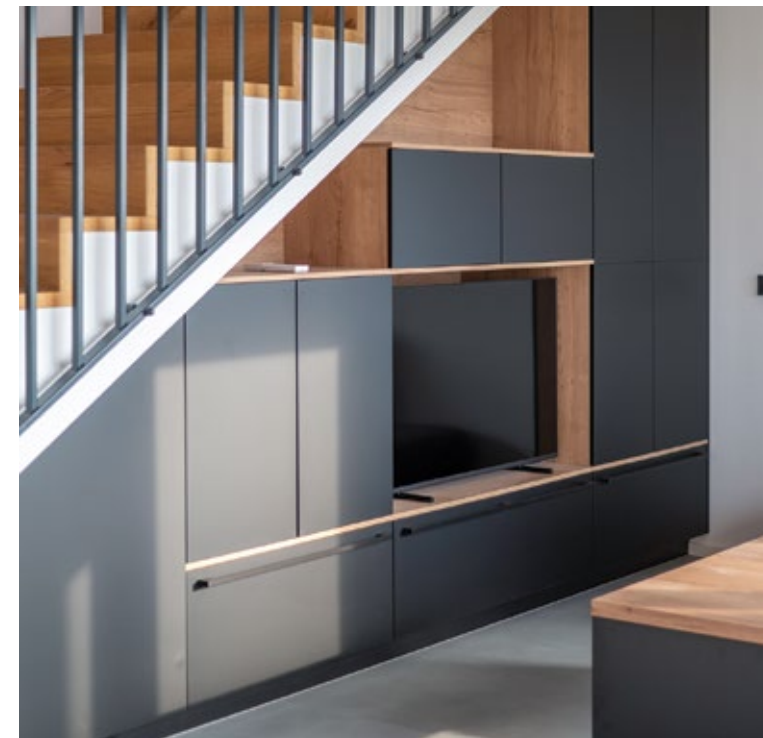

Zakaj ste se odločili za ta stil kuhinje in ostalega pohištva?

Želela sva ustvariti enotno in moderno kombinacijo, kjer bi prevladoval les in bela barva. Prav tako sva želela enotno in usklajeno pohištvo za celotni prostor.

Zakaj ste se odločili za GA+ kuhinje? Kaj vas je prepričalo?

Hitra dobava, visoka kakovost in ugodna cena so bili zagotovo ključni dejavniki. Poleg tega pa je bila odločitev olajšana tudi zaradi možnosti enotnega izgleda za vse prostore, kar nama je bilo izredno pomembno, hkrati sva dobila vse na enem mestu in s tem prihranila na času.

Kaj vam je bilo všeč pri svetovanju?

Vaš svetovalec Miha (smeh). Zelo dobro smo se ujeli, njegova strokovnost in prijaznost nama je dala občutek zaupanja in udobja pri odločitvah.

Ali ste že vnaprej vedeli, kakšno kuhinjo si želite?

Da, postavitev kuhinje je bila že vnaprej določena zaradi strukture naše montažne hiše in potreb inštalacije. Sama sva izrisala postavitev za celotno hišo. S pomočjo vašega svetovalca smo prilagodili še postavitev glede elementov.

So bili kakšni dvomi pred izrisom? Vas je kaj skrbelo?

Ne, dejansko nisva imela nobenih dvomov.

Kaj vam je v vaši kuhinji najbolj všeč? Bi katero stvar izpostavili?

Vse (smeh). Všeč nama je osvetljen pult z LED lučkami. Bi pa želela izpostaviti tudi enotni izgled celotnega pohištva, s katerim sva zares zadovoljna.

Kako ste bili zadovoljni z dobavnim rokom?

Sicer se nama ni mudilo, ampak ste se dogovorjenih rokov držali.

Ste vedeli, da nudimo pohištvo tudi za ostale prostore?

Na spletni strani in v katalogu sva zasledila vaše zaključene projekte pohištva po meri. Ker sva želela enotni stil pohištva v vseh prostorih, sva se na podlagi tega tudi odločila za vas.

Kakšna bi bila vaša končna ocena za kuhinjo in ostalo storitev?

Vse skupaj odlično! 10ka.