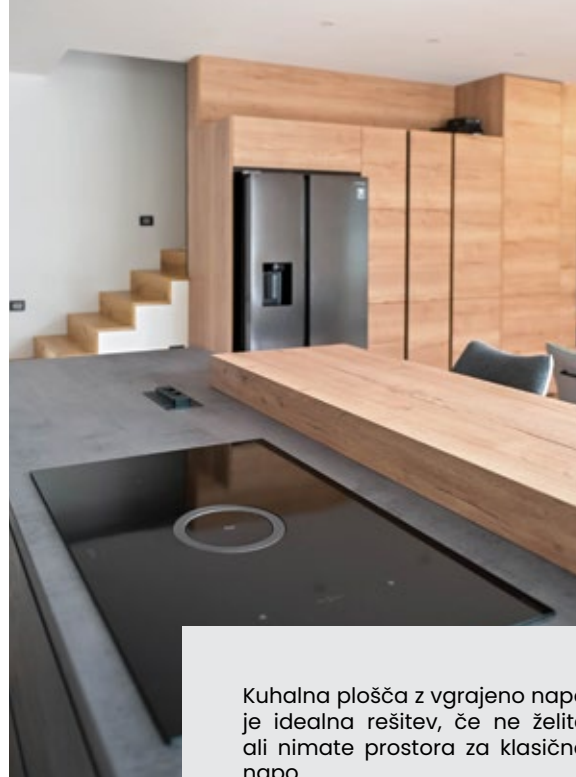

## Enotna oprema celotnega stanovanja

Anela je na spletni strani in v katalogu zasledila naše zaključene projekte, ki so jo naravnost navdušili. S svetovalcem Petrom sta kot izhodišče za načrtovanje čudovite kuhinje vzela "Majino kuhinjo". Projekt se pa ni zaključil pri kuhinji, saj se je Anela odločila, da želi enotno opremo stanovanja. Tako smo skupaj načrtovali pohištvo za dnevno sobo, predsobo, jedilno mizo in shranjevalno omaro.

OGLED  
VIDEO ▶

**Kuhinjska fronta 405**  
Sierra hrast  
imitacija

**Kuhinjski ročaj 017**  
Brezročajni profil  
Barva: Črna

**Kuhinjski pult 354**  
Siv beton  
imitacija

**Barva korpusa 198**  
Sierra hrast  
imitacija

Anela

Kuhalna plošča z vgrajeno napo je idealna rešitev, če ne želite ali nimate prostora za klasično napo.