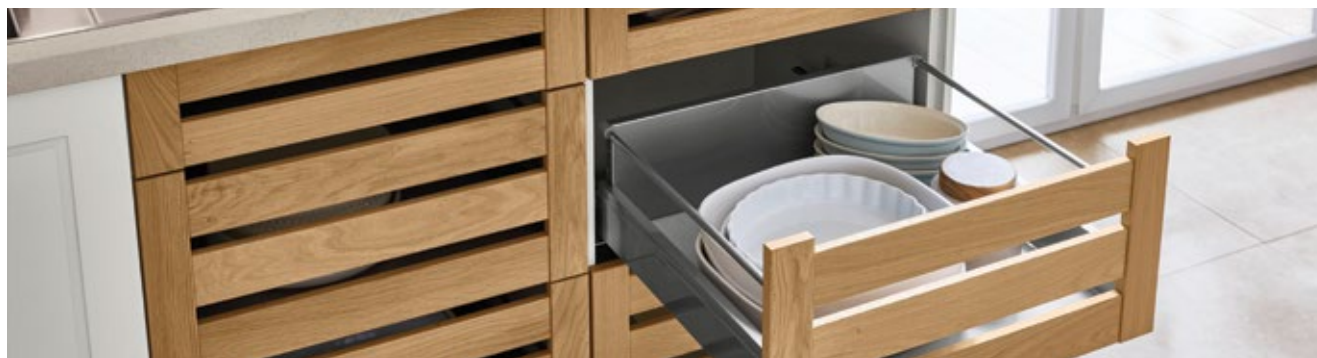

Električni univerzalni rezalnik za predale širine od 50 cm, ki se lahko zloži in shrani v predal za prihranek prostora.

Izvlačne enote z izvlečnimi predali z frontami iz masivnega hrasta kot oblikovalski element za kuhinje v slogu podeželske hiše.