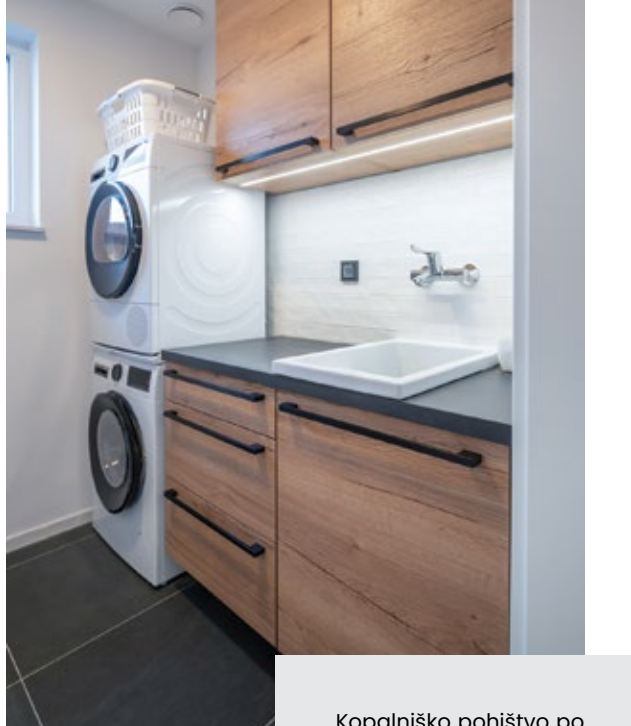

Kopalniško pohištvo po meri za maksimalno izkoriščen prostor.