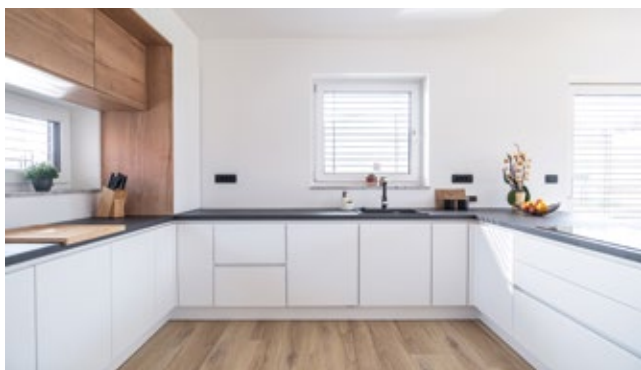

Minimalističen dizajn in čiste linije kuhinje z veliko naravne svetlobe ustvarja svetel in zračen prost.