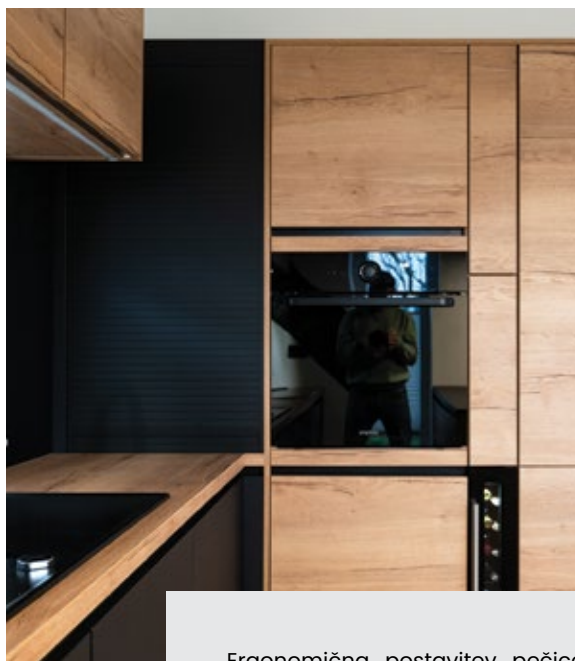

Ergonomična postavitev pečice zmanjšuje potrebo po upogibanju in prispeva k boljšemu zdravju hrbtenice.