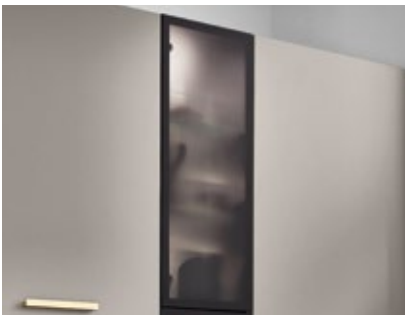

Vrata z ozkimi aluminijastimi okvirji, na voljo v alpsko beli, skrilasto sivi in črni barvi (Flat).