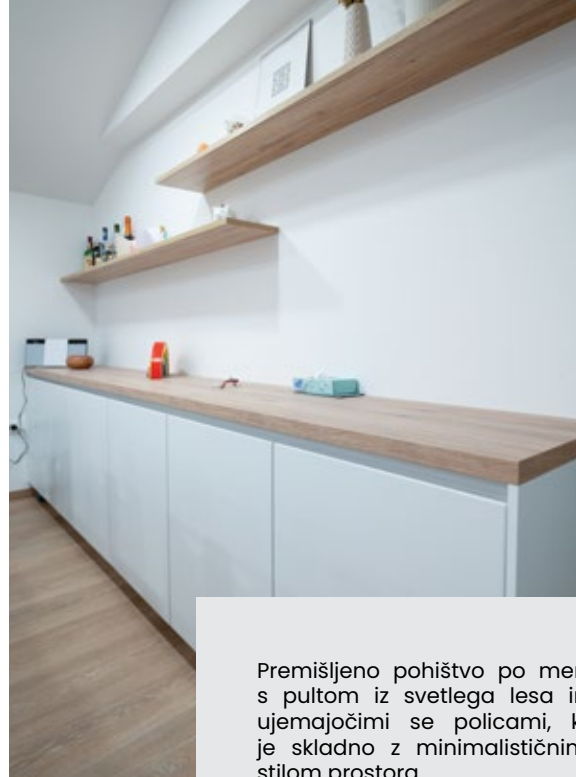

Premišljeno pohištvo po meri s pultom iz svetlega lesa in ujemajočimi se policami, ki je skladno z minimalističnim stilom prostora.