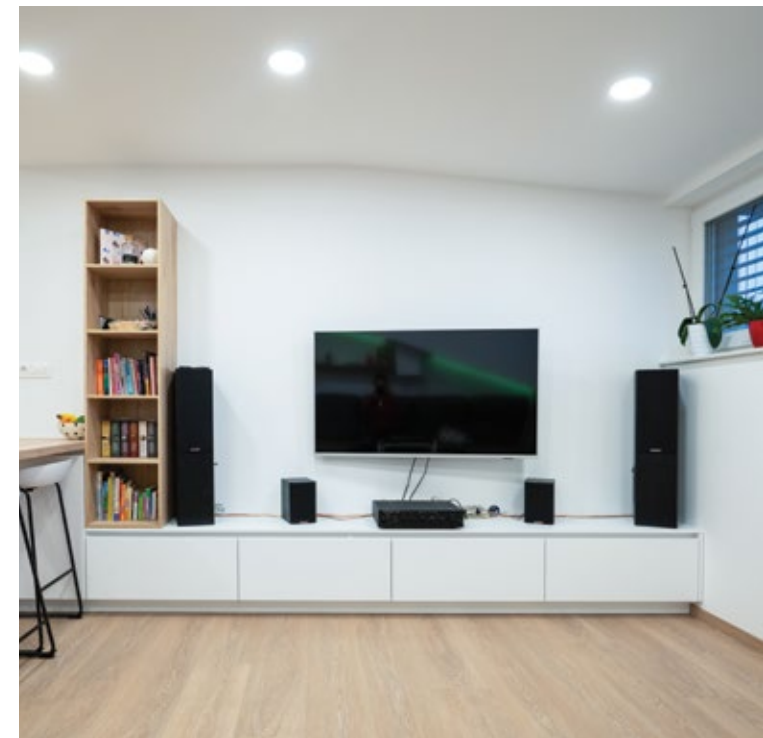

Zakaj ste se odločili za ta stil kuhinje?

Pravzaprav je ideja za ta stil kuhinje in dnevne sobe predlagala najina prijateljica, ki je tudi zrisala celotno postavitev. Želela sva namreč minimalističen slog in pohištvo v beli barvi, tako da sva prišla k vam že z jasno predstavo, kaj točno želiva imeti.

Zakaj ste se odločili za GA+ kuhinje? Kaj vas je prepričalo?

Ga+ kuhinje sva obiskala na podlagi priporočil naših znancev. Prepričali ste naju z vašo ponudbo, saj ste bili cenovno dostopni. Rad bi izpostavil tudi prijaznost in obširno znanje vašega svetovalca.

Kaj vam je bilo všeč pri svetovanju?

Obiskala sva vaš salon GA+ kuhinje Levec. Navdušila naju je prijaznost ter sproščeno vzdušje zaposlenih. Prav tako naju je prepričala ustrežljivost, saj smo se brez težav dogovorili za vse podrobnosti.

So bili kakšni dvomi pred izrisom? Vas je kaj skrbelo?

Ne, nisva imela nobenih dvomov. Končni izris je bil samo pika na i oz. potrditev, da sva se dokončno odločila.

Kaj vam je v vaši kuhinji najbolj všeč? Bi katero stvar izpostavili?

Najbolj navdušena sva nad priročnostjo in funkcionalno razporeditev elementov. Prav tako nama je všeč, da sva se odločila za brezročajni stil in mat fronte, saj sva prvotno želela visoki sijaj.

Kako ste bili zadovoljni z dobavnim rokom?

Sva zadovoljna. Vse je prispelo točno na dogovorjen datum brez zamud ali komplikacij.

Ste vedeli, da nudimo pohištvo tudi za ostale prostore?

Ja, vedela sva že prej in to je bil tudi pogoj, saj sva želela enotni stil za kuhinjo in dnevni prostor.

Kakšna bi bila vaša končna ocena za kuhinjo in ostalo storitev?

S celotnim procesom sva zelo zadovoljna, zato vsekakor 10!