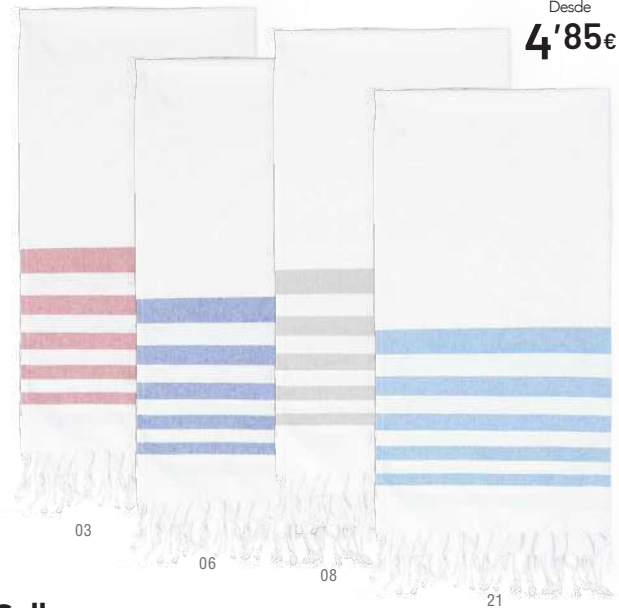

Sally 1184

170 x 90 cm

Pareo Toalla. 100% Algodón 180 g/ m2.

Pareo Toalha. 100% Algodão 180 g/ m2.

Towel Pareo. 100% Cotton 180 g/ m2.

170 x 90 cm 30 Print Code: F(1), N(8), P

-500	+500	+2000	+5000
5,60 €	5,35 €	5,10 €	4,85 €
1 COLOR PRINTING*			
0,74 €	0,64 €	0,56 €	0,48 €