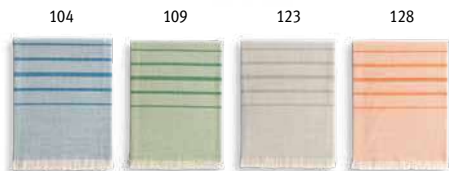

MADE IN EUROPE

Caplan 99045

Toalla multifuncional (260 g/m²) fabricada en algodón ligero y resistente (90%) y algodón reciclado (10%). Con certificación OEKO-TEX. Fabricado en Europa.

100 x 180 cm

TR5, EDB, ETD, TRD