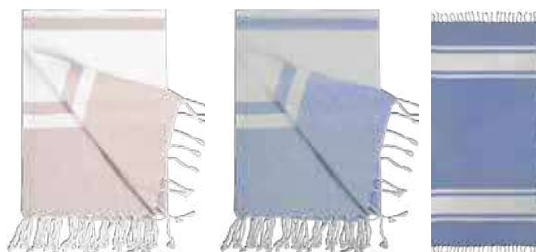

160
gr/m²

GRS

Mauna 53037

[Ver web](#)

Pareo reciclado de 140 gr/m² sin rizo fabricado en algodón y fibras sintéticas.

Mat. Algodón / Poliéster Med. 90 x 170 cm

Zumel 52058

[Ver web](#)

Pareo toalla de algodón reciclado 160 gr/m² sin rizo.

Mat. Algodón Med. 100 x 180 cm