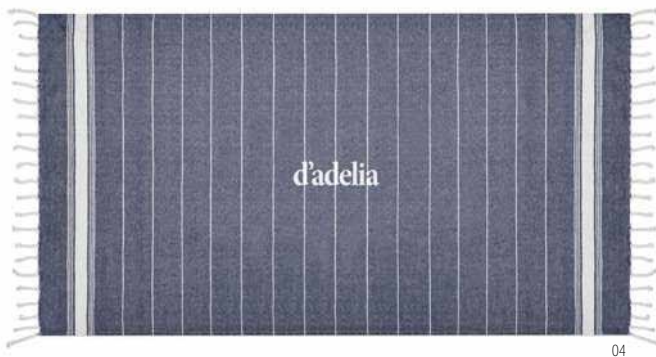

Precio en €	1	50	100	250	500
Marcado 1 color*	17,56	17,16	16,40	15,74	15,04

Malibu MO9221

Toalla de playa/pareo en algodón 180 gr/m². **Medida** 90x170 cm
Técnica impresión Serigrafía*,TR,S,E,T1,TD

Precio en €	1	100	250	500	1000
Marcado 1 color*	13,32	12,04	11,36	10,14	9,44