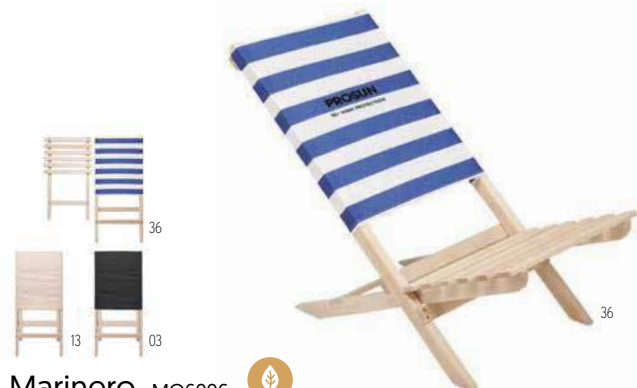

Precio en €

1	50	100	250	500	
Marcado 1 color*	30,94	29,50	27,82	26,52	25,58

Easygo KC6382

Silla de camping/playa. Tela de poliéster 600D y estructura de hierro. Incluye estuche de nylon. Peso máximo 100 kilos. **Medida** 80x48x86 cm

Técnica impresión Serigrafía*,TR,TI,TD

Precio en €

1	50	100	250	500	
Marcado 1 color*	30,40	28,98	27,32	26,04	25,10

Sit & Drink MO6112

Silla plegable de exterior de poliéster 600D, con compartimento nevera. eso máximo: 85 kg. **Medida** 35x27,5x58 cm **Técnica impresión** Serigrafía*,TR,TI,TD,S

Precio en €

1	50	100	250	500	
Marcado 1 color*	27,90	26,56	25,00	23,80	22,86

Marinero MO6996

Silla de playa plegable de madera, con asiento bajo. Respaldo de tejido poliéster. Peso máximo 95 kg. Fabricado en Europa. Este artículo sólo se puede comprar/entregar en cantidades múltiples de 2 piezas. **Medida** 79x35x4 cm