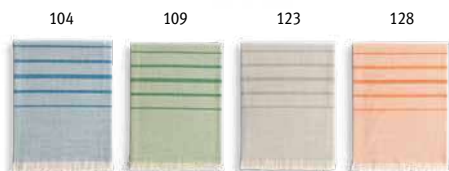

MADE IN EUROPE

Caplan 99045

Toalla multifuncional (260 g/m²) fabricada en algodón ligero y resistente (90%) y algodón reciclado (10%). Con certificación OEKO-TEX. Fabricado en Europa.

100 x 180 cm

TR5, EDB, ETD, TRD