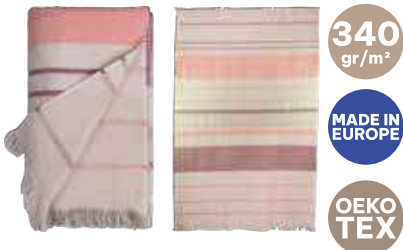

Mahalo 52001 [Ver web](#)

Toalla de trama teñida con mezcla de rizo fabricada en 100% algodón 340 gr/m2.

Mat. Algodón Med. 100 x 150 cm

Cayman 52036 [Ver web](#)

Toalla pareo de 100% algodón 220 g/m², fabricada con rizo por una cara y flecos anudados.

Mat. Algodón Med. 160 x 80 cm