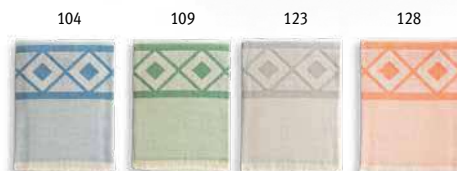

MADE IN EUROPE

Malek 99046

Toalla de baño y multifuncional (350g/m²) fabricada en algodón ligero y resistente (85%) y algodón reciclado (15%). Con certificación OEKO-TEX. Fabricado en Europa.

100 x 180 cm

TR5, EDB, ETD, TRD