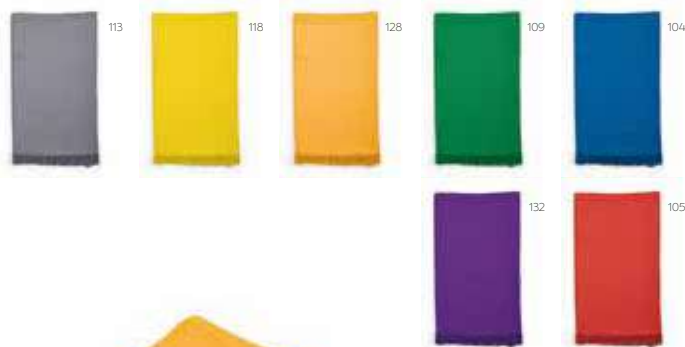

Cellini Towel

ATW008

Manténgase cómodo de forma sostenible con nuestra toalla de playa de algodón reciclado (60% algodón reciclado y 40% algodón). Con un gramaje de 250gsm, tiene flecos de 3cm. Medidas: 80x180 cm. Tiene con un práctico lazo de algodón. Envasado ecológicamente en bolsa biodegradable. Fabricada en Portugal.

↗ 80 x 180 cm

⊘ TRS - 300 x 300 mm (max.)

U. / €	1	25	50	100	500
Neutral	26.4	25.8	25.2	24.6	24
TRS	88.4	31.44	28.12	26.74	25.32