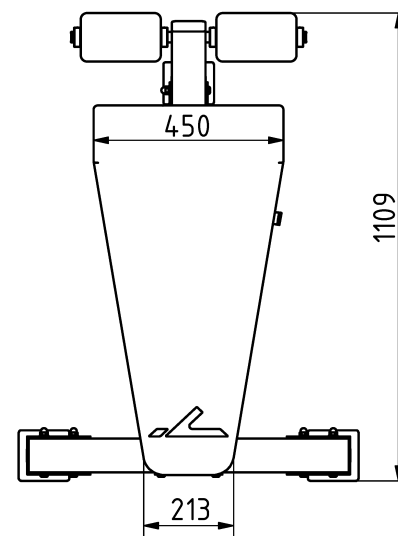

BESTRONG

[bestronghungary](#) [bestronghungary](#) [bestrong.com](#) hello@bestrong.com