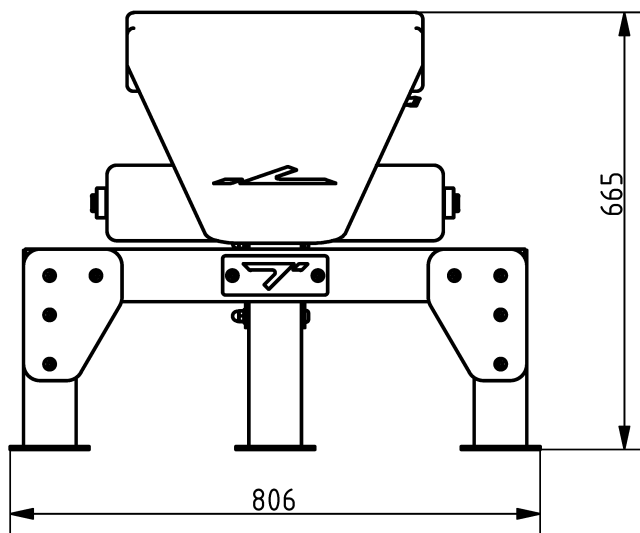

BESTRONG

[bestronghungary](#) [bestronghungary](#) [bestrong.com](#) hello@bestrong.com