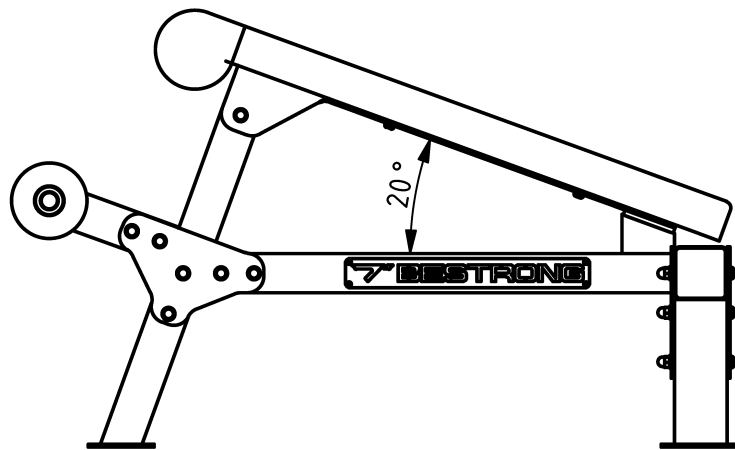

BESTRONG

[bestronghungary](#) [bestronghungary](#) [bestrong.com](#) hello@bestrong.com