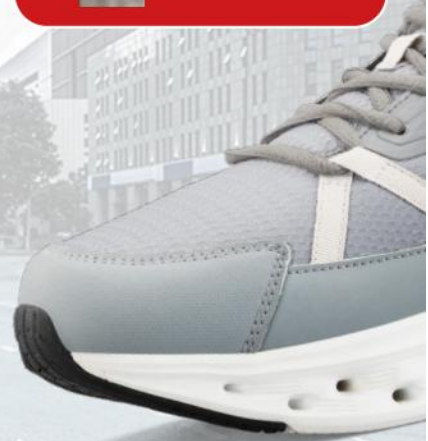

1. TOFEH-027

- Material: TEXTIL + SINTÉTICO • Planta: EVA + CAUCHO
- Horma: EXACTA • Talla: 38;39;40;41;42;43

Antes: s/169

s/139

PÍDELO

1/ GRIS