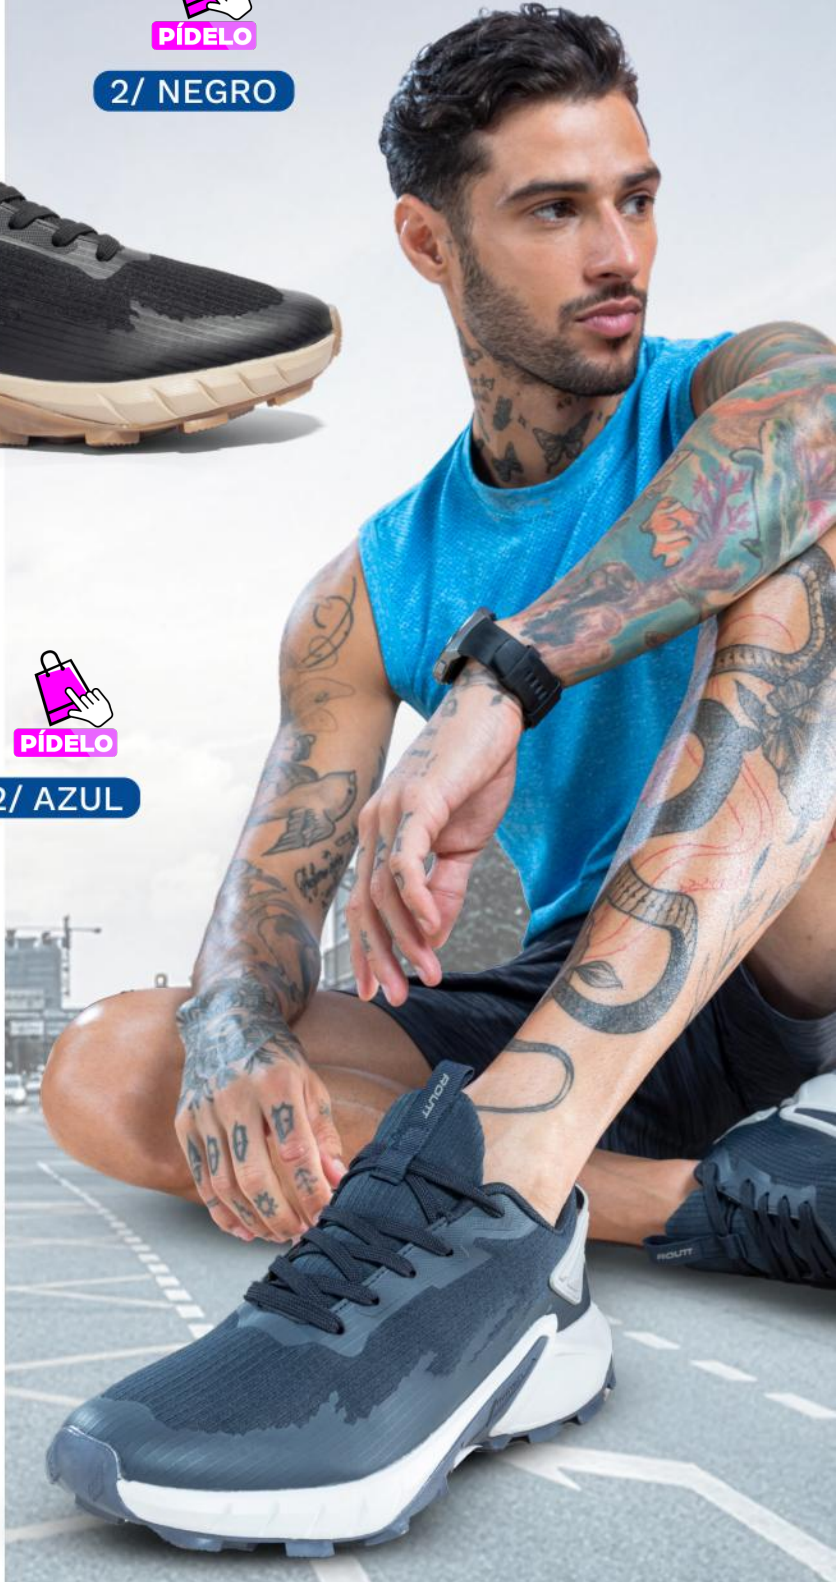

PÍDELO

2/ NEGRO

PÍDELO

2/ AZUL

2. TOFEH-015

- Material: TEXTIL
- Planta: EVA + CAUCHO
- Horma: EXACTA
- Talla: 38;39;40;41;42;43

Antes: s/189

s/99