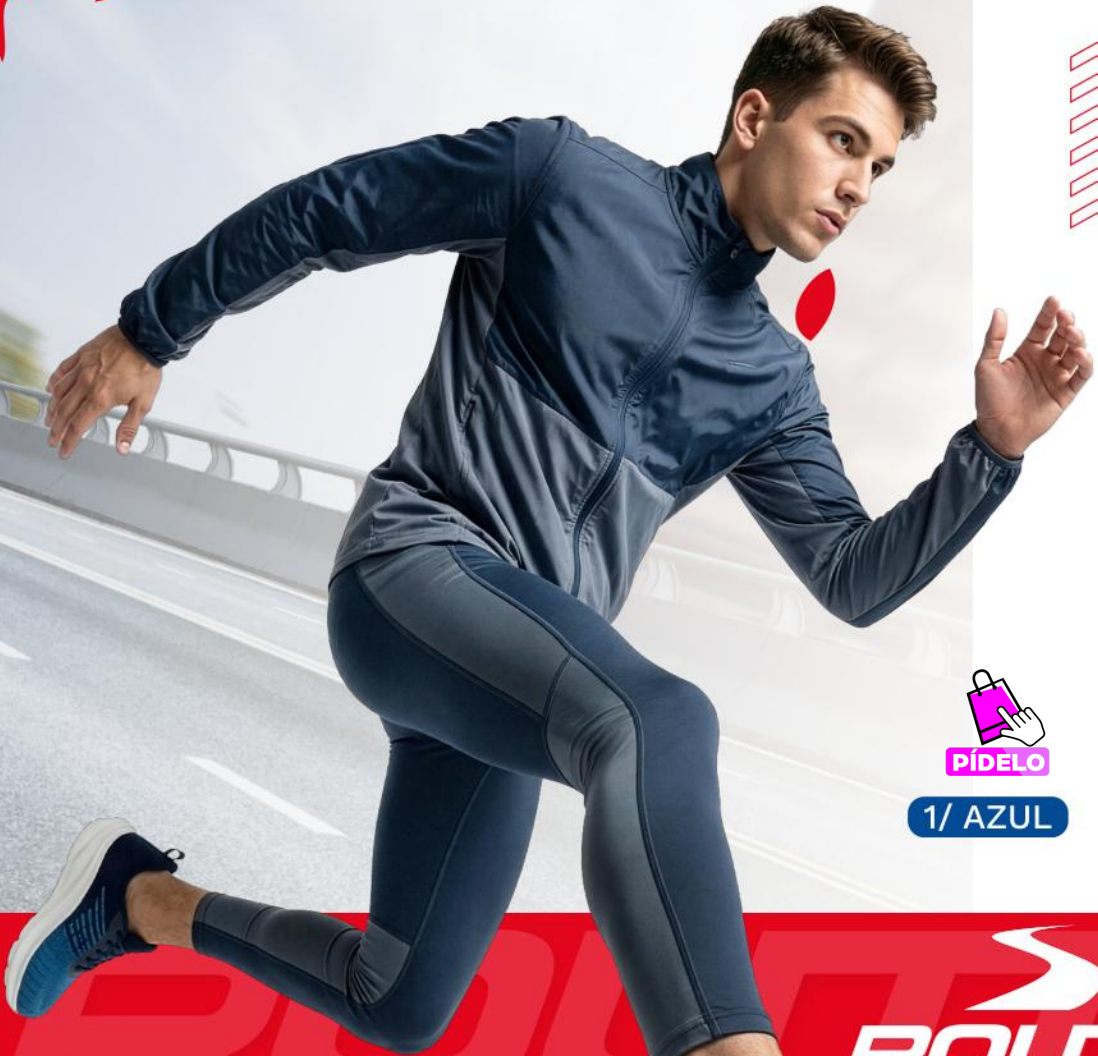

2 POLOS
ADICIONAL

A solo s/29

PÍDELO

1/ AZUL

1. TOFEH-031

- Material: TEXTIL • Planta: EVA + CAUCHO
- Horma: EXACTA • Talla: 38;39;40;41;42;43

Antes: s/169

s/139