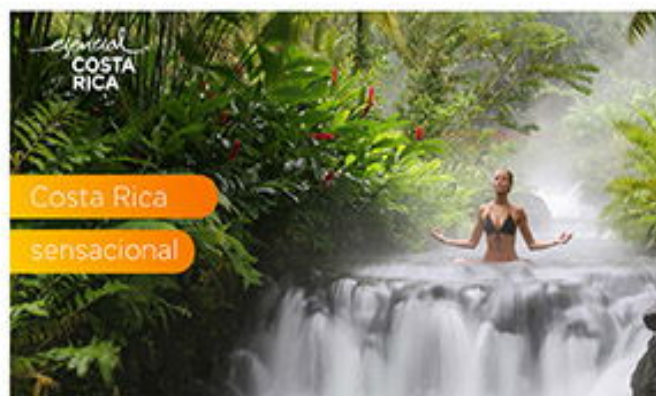

DESDE 08 ☀ 07 🌙
1,238 USD + 279 USD IMP
POR PERSONA EN HABITACIÓN DOBLE

SALIDAS 2024

[SALIDAS DIARIAS](#)