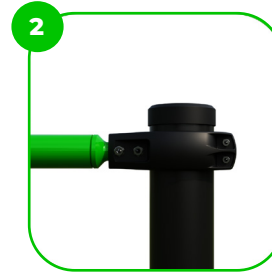

A műanyag bilincs rendszer lehetővé teszi a könnyű összeszerelhetőséget és a rendkívüli stabilitást.