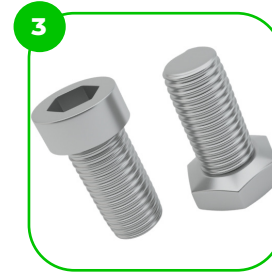

Technikai információk

Biztonsági zóna
Súly
Anyagminőség
Kritikus esési magasság
Színválaszték

További színválasztékért érdeklődjön értékesítőinknél.

Around 2,1 m radius
62 kg
S235
2075 mm

Garancia

Szerkezet
Acél
Festés
Műanyag
Gumi
Mozgó alkatrészek
Részletes információk a garanciaapon.

25-15 év
5-10 év
2 év
5-10 év
3 év
2 év

Anyag Tulajdonságok

Az eszköz minőségi S235 acélból készült, amely szemcseszórással lett tisztítva. Korrózió ellen időtálló porfestett bevonattal van ellátva. A még nagyobb védelem érdekében horganyzott felülettel is kérhető!

A műanyag bilincs rendszer lehetővé teszi a könnyű összeszerelhetőséget és a rendkívüli stabilitást.

Az összekötő elemek van-dálbiztos rozsdamentes acél csavarokkal, anyák segítségével vannak összekötve.