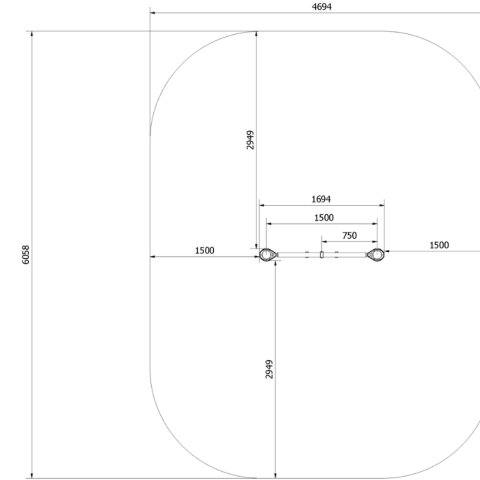

Izomcsoportok

Mászófal 1500 - Lite

A BESTRONG Mászófal 1500 egy kompakt, kültéri mászó- és függeszkedő edzőeszköz, amely a felsőtest erősítését, a fogáserő fejlesztését és a teljes testes koordináció javítását támogatja. A 1500 mm-es kialakítás stabil, jól átlátható edzésfelületet ad, így kiválóan használható kapaszkodós feladatokhoz, függeszkedéshez, valamint húzó jellegű saját testsúlyos gyakorlatokhoz.

Tulajdonságok

Termék kód	1-1-726
Tanúsítvány	EN 16630
Korcsoport	14 + év
Kapacitás	1 fő
Max. terhelhetőség	99 kg
Típus	Calisthenics
Nehézségi fok	Könnyű

Oldalnézet

Felülnézet

Telepítési információk

Telepítők száma (alapozás)
Telepítési idő (alapozás)
Telepítők száma (szerelés)
Telepítési idő (szerelés)
Kiemelt föld mennyisége
Felhasznált beton mennyisége

Alaptest mérete (sz x h x m)

Lefogatósi lehetőségek

A kombinált szerkezeteknél a szükséges beton mennyisége változó.

Legalább 2 fő
45-90 perc
Legalább 2 fő
20-30 perc
0,4 m³
0,4 m³
2db 0,5 x 0,5 x 0,8 m

Felületre vagy bebetonozva

Technikai információk

Biztonsági zóna
Súly
Anyagminőség
Kritikus esési magasság
Színválaszték

További színválasztékért érdeklődjön értékesítőinknél.

Around 2,1 m radius
62 kg
S235
2075 mm

Garancia

Szerkezet
Acél
Festés
Műanyag
Gumi
Mozgó alkatrészek
Részletes információk a garanciaapon.