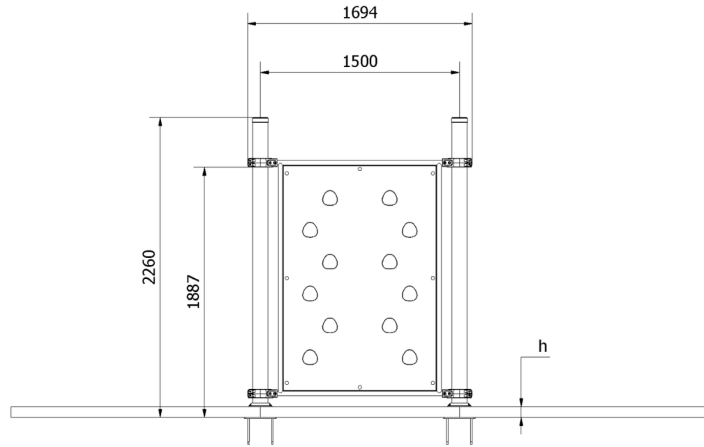

Izomcsoportok

Mászófal 1500 - Lite

A BESTRONG Mászófal 1500 egy kompakt, kültéri mászó- és függeszkedő edzőeszköz, amely a felsőtest erősítését, a fogáserő fejlesztését és a teljes testes koordináció javítását támogatja. A 1500 mm-es kialakítás stabil, jól átlátható edzésfelületet ad, így kiválóan használható kapaszkodós feladatokhoz, függeszkedéshez, valamint húzó jellegű saját testsúlyos gyakorlatokhoz.

Tulajdonságok

Termék kód	1-1-726
Tanúsítvány	EN 16630
Korcsoport	14 + év
Kapacitás	1 fő
Max. terhelhetőség	99 kg
Típus	Calisthenics
Nehézségi fok	Könnyű

Oldalnézet

Felülnézet

Telepítési információk

Telepítők száma (alapozás)
Telepítési idő (alapozás)
Telepítők száma (szerelés)
Telepítési idő (szerelés)
Kiemelt föld mennyisége
Felhasznált beton mennyisége

Alaptest mérete (sz x h x m)

Lefogatósi lehetőségek

A kombinált szerkezeteknél a szükséges beton mennyisége változó.

Legalább 2 fő
45-90 perc
Legalább 2 fő
20-30 perc
0,4 m³
0,4 m³
2db 0,5 x 0,5 x 0,8 m

Felületre vagy bebetonozva

Technikai információk

Biztonsági zóna
Súly
Anyagminőség
Kritikus esési magasság
Színválaszték

További színválasztékért érdeklődjön értékesítőinknél.

Around 2,1 m radius
62 kg
S235
2075 mm

Garancia

Szerkezet
Acél
Festés
Műanyag
Gumi
Mozgó alkatrészek
Részletes információk a garanciaapon.