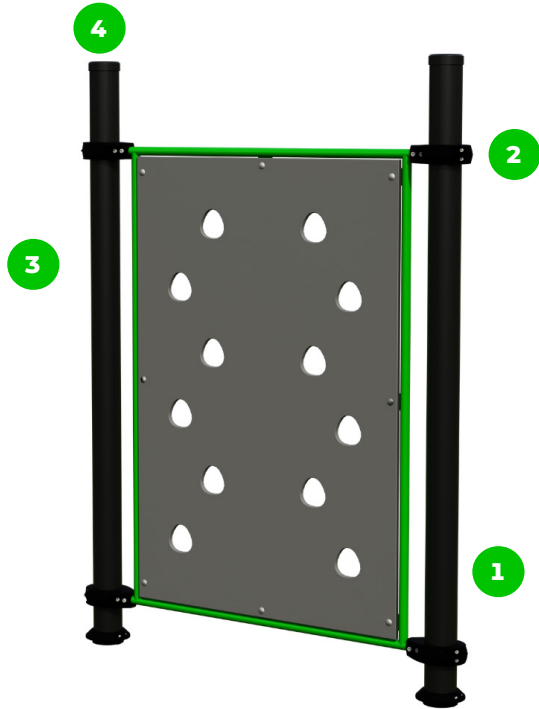

Anyag Tulajdonságok

Az eszköz minőségi S235 acélból készült, amely szemcseszórással lett tisztítva. Korrózió ellen időtálló porfestett bevonattal van ellátva. A még nagyobb védelem érdekében horganyzott felülettel is kérhető!