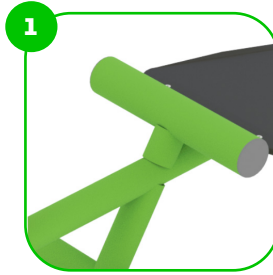

Anyag Tulajdonságok

Az eszköz minőségi S235 acélból készült, amely szemcseszórással lett tisztítva. Korrózió ellen időtálló porfestett bevonattal van ellátva. A még nagyobb védelem érdekében horganyzott felülettel is kérhető!