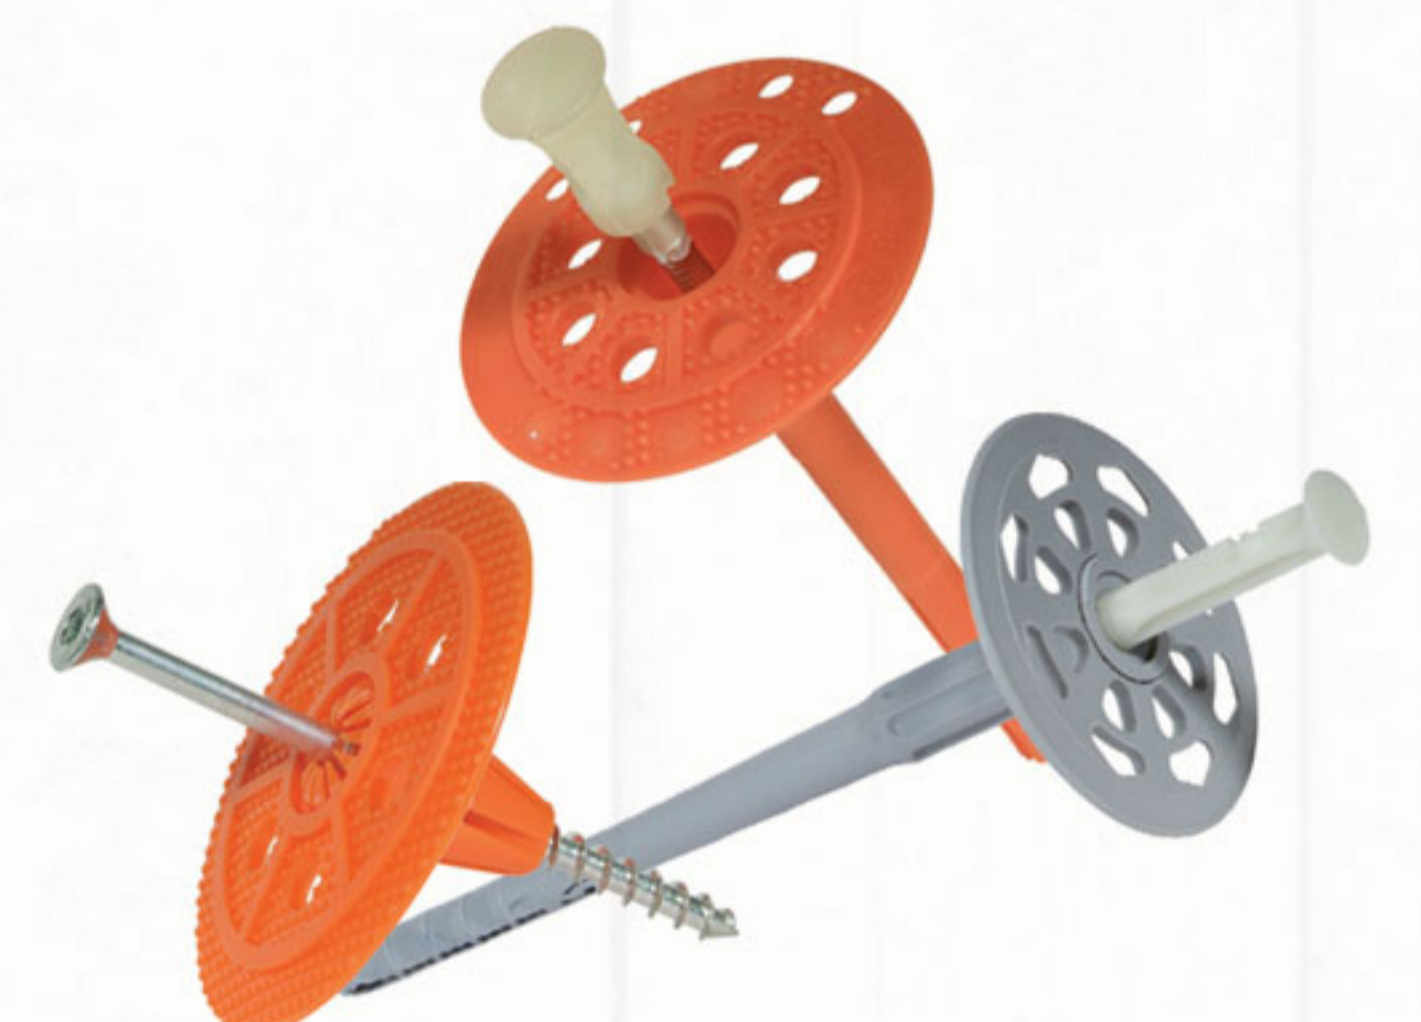

ΒΥΣΜΑΤΑ - ΓΩΝΙΟΚΡΑΝΑ

**ΓΩΝΙΟΚΡΑΝΟ PVC
ΜΕ ΥΑΛΟΠΛΕΓΜΑ**

**ΠΡΟΦΙΛ ΝΕΡΟΣΤΑΛΑΚΤΗ
PVC**

ΑΝΤΙΑΛΚΑΛΙΚΟ ΥΑΛΟΠΛΕΓΜΑ

ΒΥΣΜΑΤΑ ΣΤΕΡΕΩΣΗΣ

ΞΗΡΑ ΔΟΜΗΣΗ

SECUROCK

Οι γυψοσανίδες SECUROCK είναι προϊόντα υψηλών προδιαγραφών που χρησιμοποιούνται στην κατασκευή οροφών και ελαφρών διαχωριστικών καθώς και στις επενδύσεις φέρουσας τοιχοποιίας.