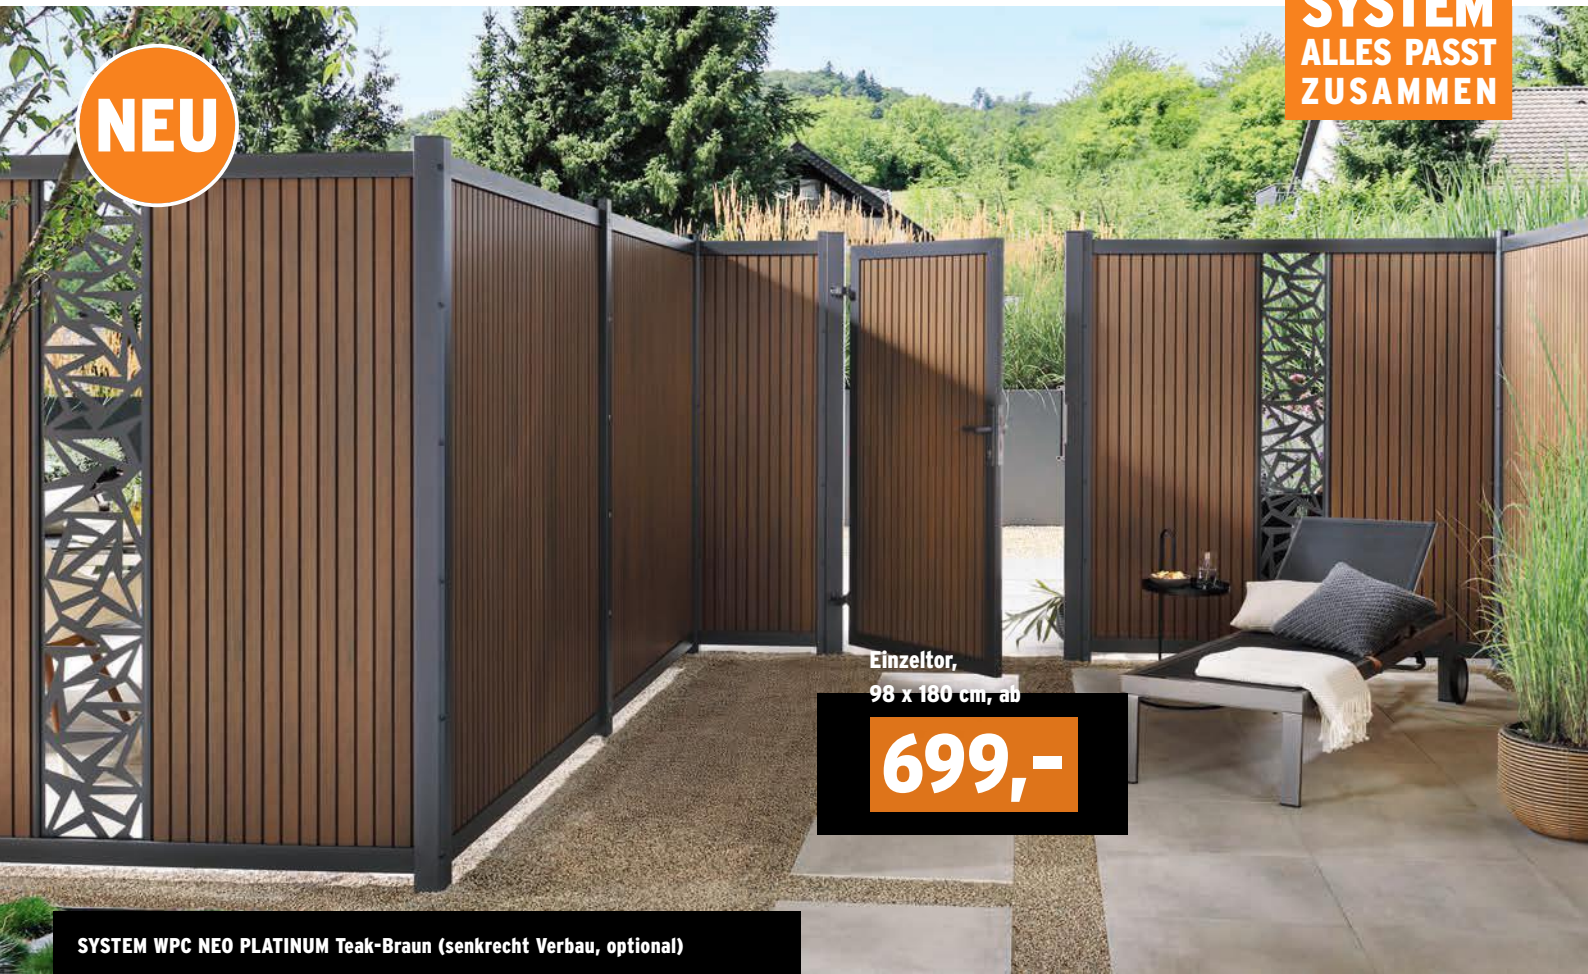

Zaunfelder aus 8 mm starkem Einscheiben-Sicherheitsglas nach EN 12150 mit rundum polierten Kanten. Klar oder mit im Siebdruck aufgedruckten Dekoren.

Zaunfeld-Preisbeispiele, jeweils 120 x 180 cm: Klar **189,-** | Mit Dekor **269,-**

SYSTEM BOARD

Exklusiver Sicht- und Windschutz

Über 20 Zaunfelder aus Aluminium-Verbundplatten (ACP) in drei Designs, sehr stabil, wetterbeständig sowie bruch- und schlagfest. Passende Tore ab Seite 8.

Zaunfeld-Preisbeispiele: 120 x 180 cm **ab 229,-** | XL, 178 x 180 cm **499,-**

SYSTEM EINZELTORE

Zu allen SYSTEM Serien aus Aluminium, Metall, WPC, Thermo-Holz, Glas oder Keramik

**SYSTEM
ALLES PASST
ZUSAMMEN**

NEU

Einzeltor,
98 x 180 cm, ab

699,-

SYSTEM WPC NEO PLATINUM Teak-Braun (senkrecht Verbau, optional)