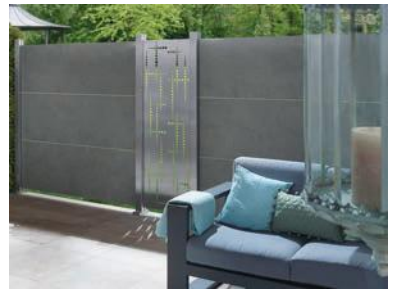

SYSTEM KERAMIK

Moderne Optik, absolut pflegeleicht, äußerst bruchfest

18 Zaunfelder in drei Oberflächen, aus 6 mm starken, hochwertigen und wetterfesten Keramikplatten. Extrem stabil, kratz- und säurebeständig, UV-stabil und sehr leicht zu reinigen. Zusätzlich zu den drei Basis-Design sind auf Bestellung weitere 27 Keramik-Sonderfarbtöne - zum Beispiel Oxido-, Holz- oder Stein-Optiken - erhältlich.

Preisbeispiele: Zaunfeld, Eiche, Darknight oder Zement, 120 x 180 cm **519,-** | Sonderfarbton-Oberflächen, 90 x 180 cm **1.049,-** | Tore, 60 bis 130 x 180 cm **1.499,-**