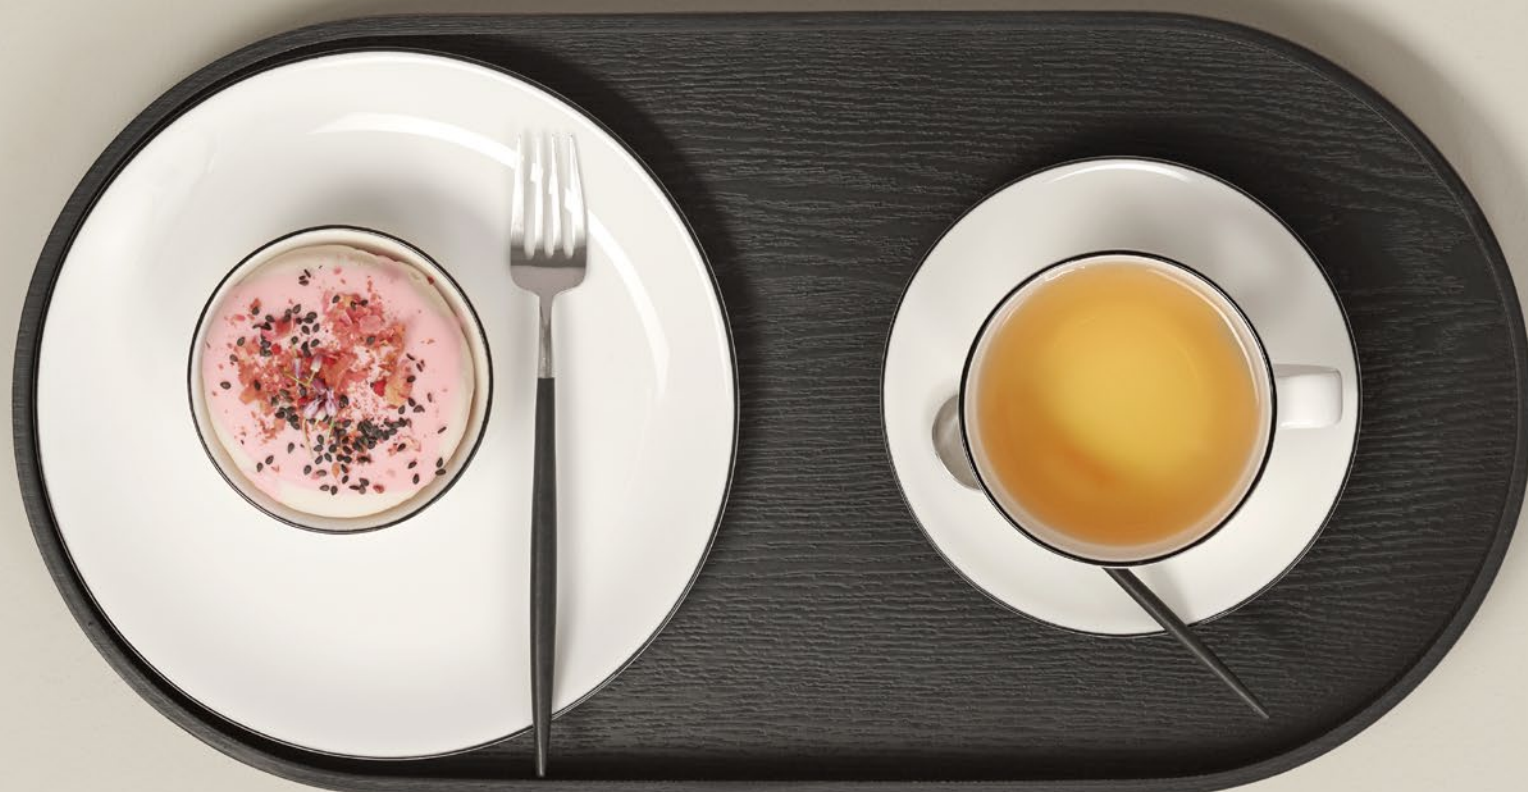

wood black

tablett, oval/tray, oval/plateau, ovale

35,5 x 16,5 cm, h 2,5 cm
no. 53796/900
ve/pu/pcb 6 · 29,90

44 x 22,5 cm, h 2,4 cm
no. 53795/900
ve/pu/pcb 4 · 36,90