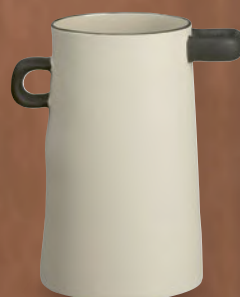

 vase
 ø 11 cm, h 17 cm
 no. 84012/130
 ve/pu/pcb 6 · 34,90

 vase
 ø 11 cm, h 17 cm
 no. 84002/130
 ve/pu/pcb 6 · 37,90

 vase
 ø 13,5 cm, h 15,5 cm
 no. 84801/130
 ve/pu/pcb 6 · 39,90

 vase
 ø 13,5 cm, h 21,5 cm
 no. 84003/130
 ve/pu/pcb 6 · 39,90