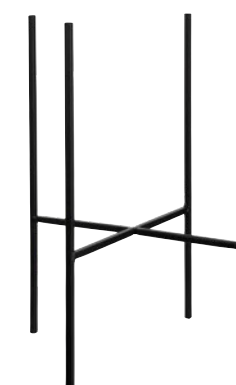

21,8 x 21,8 cm, h 40,5 cm · ve/pu/pcb 2 · 27,90

no. 99083/950

no. 99073/950