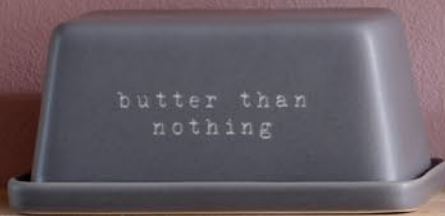

decor: new bone china / 277

sandgestrahlte statements / sandblasted statements / inscriptions sablées

simply
the best

Mit sandgestrahlten Statements ist Hey! die Lieblingskollektion für gemütliche Frühstücksrituale oder stilvolle Kaffee- und Teemomente. Ideal zum Verschenken! **With sandblasted statements, Hey! is the favourite collection for cosy breakfast rituals or stylish coffee and tea times. Ideal as a gift!** Grâce à ses inscriptions sablées, Hey! est la collection préférée pour les petits-déjeuners tranquilles ou les pauses café ou thé élégantes. Idéal comme cadeau !