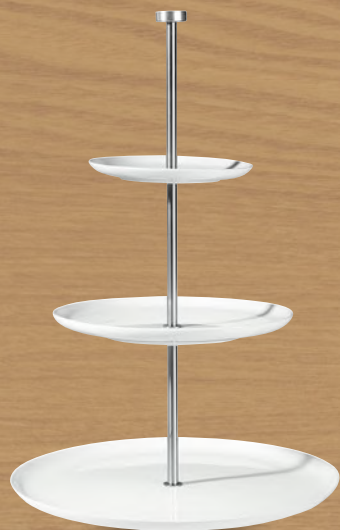

decor: fine bone china / 013

PETIT DÉJEUNER

 etagere 2-stufig / etagere 2-tiered /
serviteur à 2 étages
h 23,5 cm, ø 26,5 cm, ø 21 cm
no. 2010/013
ve / pu / pcb 2 · 59,00

 etagere 3-stufig / etagere 3-tiered /
serviteur à 3 étages
h 49 cm, ø 30 cm, ø 26,5 cm, ø 21 cm
no. 2011/013
ve / pu / pcb 2 · 79,00