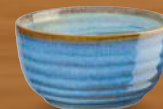

tamari
no. 24300/260