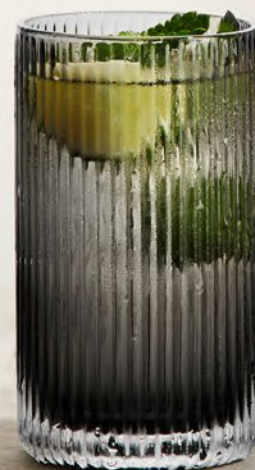

sarabi

decor: durchgefärbtes glas / solid-coloured glass / verre coloré dans la masse / 009

GLAS

UNIQUE MOUTH-BLOWN SOLID-COLOURED

stapelbar
stackable
empilable

sarabi

decor: durchgefärbtes glas / solid-coloured glass / verre coloré dans la masse / 009