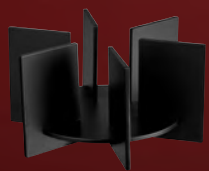

universal stövchen /
universal teapot warmer /
réchaud, universel
ø 13 cm, h 6,5 cm
no. 19440/950
ve / pu / pcb 2 · 34,90

artikel werden in attraktiven geschenkkartons geliefert / sold in appealing gift boxes / livrés en coffret cadeaux