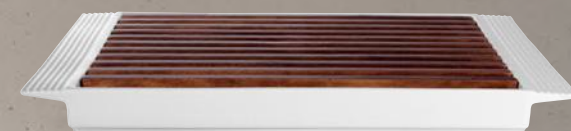

Vor Gebrauch
tiefkühlen, um die
Wirkung zu aktivieren.
**Before use: place in freezer to
activate the cooling effect.**
Avant utilisation: Placer au
congélateur pour activer
l'effet rafraîchissant.

Dazu passt/suitable products/produits adaptés

2er set serviettenringe/eierbecher/set of 2 napkin rings/egg cups/une pair de ronds
serviettes/coquetiers · 5,3 x 5,3 cm, h 2,5 cm · ve/pu/pcb 6 · 15,90

rund, glatt/
round, plain/
rond, lisse
no. 93771/970

rund, gerillt/
round, rilled/
rond, relief
no. 93772/970

quadratisch, glatt/
square, plain/
carré, lisse
no. 93770/970