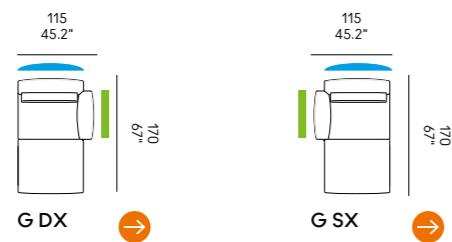

Chaise Longue
Chaise Longue
Chaise Longue
Chaise Longue
Chaise Longue