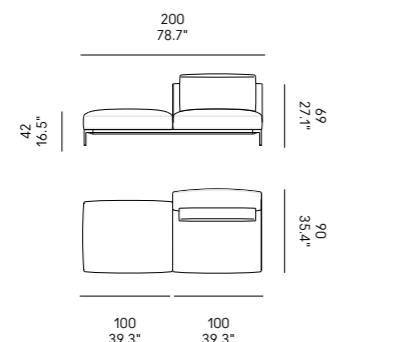

FDX

profondità
depth
profondeur
Tiefe
profundidad

90 cm

Cuscini inclusi Cushions included Coussins inclus Inklusive Kissen Cojines incluidos	Descrizione Description Description Beschreibung Descripción	Ecopelle Faux leather Simili cuir Kunstleder Ecopiel	Tessuto Fabric Tissu Stoff Tejido					Metraggio Metreage Métrage Stoffbedarf Metraje	Pelle Leather Cuir Leder Cuero			Metraggio Metreage Métrage Stoffbedarf Metraje											
			C.O.M. Client's Own Material	Basic	Superior	Top	Exclusive		(roll H 140 cm)	C.O.L. Client's Own Leather	Major		Luxury	(m²)									
2x cm 85 x 45 33.4" x 17.7"		EL081	EL082	EL083	EL084	EL085	EL086	m 18,1	EL088	EL089	EL090	m² 35,2											
													EL091	EL092	EL093	EL094	EL095	EL096	m 18,1	EL098	EL099	EL100	m² 35,2
1x cm 85 x 45 33.4" x 17.7"		EL101	EL102	EL103	EL104	EL105	EL106	m 12,2	EL108	EL109	EL110	m² 23,4											
													EL111	EL112	EL113	EL114	EL115	EL116	m 12,2	EL118	EL119	EL120	m² 23,4
1x cm 85 x 45 33.4" x 17.7"		EL121	EL122	EL123	EL124	EL125	EL126	m 12,2	EL128	EL129	EL130	m² 23,4											
													EL131	EL132	EL133	EL134	EL135	EL136	m 12,2	EL138	EL139	EL140	m² 23,4
1x cm 85 x 45 33.4" x 17.7"		EL141	EL142	EL143	EL144	EL145	EL146	m 9,4	EL148	EL149	EL150	m² 18,4											
													EL151	EL152	EL153	EL154	EL155	EL156	m 9,4	EL158	EL159	EL160	m² 18,4