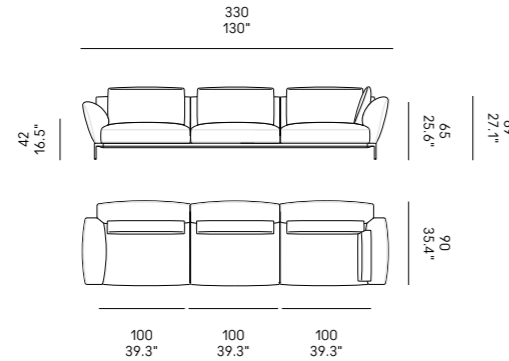

PROMEMORIA / REMINDER / RAPPEL / ERINNERUNG / RECORDATORIO

IT — Nell'ordine indicare il colore del telaio di alluminio
EN — When ordering, specify the color of the aluminium frame
FR — Dans la commande, indiquer la couleur du cadre en aluminium
DE — Bei der Bestellung ist die Farbe des Aluminiumrahmens anzugeben
ES — Al hacer el pedido, especifique el color del marco de aluminio

NDX

profondità
depth
profondeur
Tiefe
profundidad

90 cm