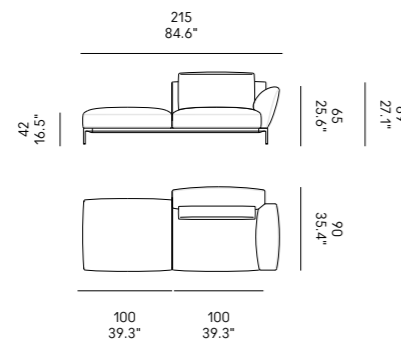

Cuscini di serie inclusi nel prezzo

Standard cushions included in the price

Coussins de série inclus dans le prix

Standardkissen im Preis inbegriffen

Cojines de serie incluidos en el precio

Divano Sofa	Dimensioni Dimensions Abmessungen Dimensiones	Codice Code Code Código	Per modulo For module Par module Pro Modul Por módulo
Ella *	cm 85 x 53 33,4" x 28.8"	PS_008	A, B, C, D, E, F, G, L, M
Ella ♦	cm 55 x 53 21.6" x 28.8"	PS_009	L, M

Bracciolo H cm 65 - 25.6"
Armrest H cm 65 - 25.6"
Accoudoir H cm 65 - 25.6"
Apoyabrazos H cm 65 - 25.6"
Armlehne H cm 65 - 25.6"

Schienale H cm 69 - 27.1"
Backrest H cm 65 - 25.6"
Dossier H cm 69 - 27.1"
Respaldo H cm 69 - 27.1"
Rückenlehne H cm 69 - 27.1"

D SX

profondità
depth
profondeur
Tiefe
profundidad

90 cm

EDX

profondità
depth
profondeur
Tiefe
profundidad

90 cm

ESX

profondità
depth
profondeur
Tiefe
profundidad