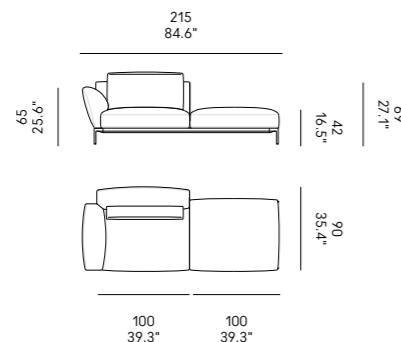

Cuscini di serie inclusi nel prezzo

Standard cushions included in the price

Coussins de série inclus dans le prix

Standardkissen im Preis inbegriffen

Cojines de serie incluidos en el precio

Divano Sofa	Dimensioni Dimensions Abmessungen Dimensiones	Codice Code Code Código	Per modulo For module Par module Pro Modul Por módulo
Ella *	cm 85 x 53 33,4" x 28.8"	PS_008	A, B, C, D, E, F, G, L, M
Ella ♦	cm 55 x 53 21.6" x 28.8"	PS_009	L, M

Bracciolo H cm 65 - 25.6"
Armrest H cm 65 - 25.6"
Accoudoir H cm 65 - 25.6"
Apoyabrazos H cm 65 - 25.6"
Armlehne H cm 65 - 25.6"

Schienale H cm 69 - 27.1"
Backrest H cm 65 - 25.6"
Dossier H cm 69 - 27.1"
Respaldo H cm 69 - 27.1"
Rückenlehne H cm 69 - 27.1"

D SX

profondità
depth
profondeur
Tiefe
profundidad

90 cm

EDX

profondità
depth
profondeur
Tiefe
profundidad

90 cm

ESX

profondità
depth
profondeur
Tiefe
profundidad