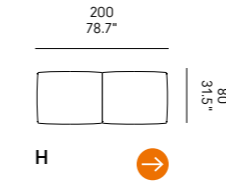

Panca
Bench
Banc
Sitzbank
Banco

Angolare
Corner
Angulaire
Eckelement
Angular