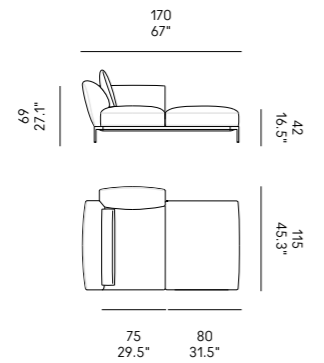

GDX

profondità
depth
profondeur
Tiefe
profundidad

90 cm