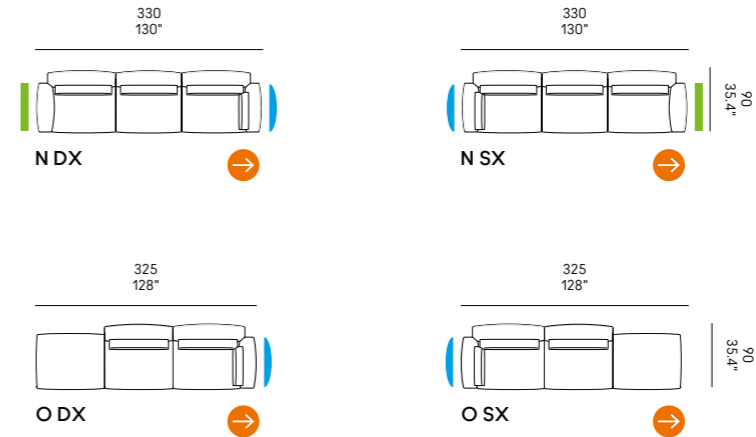

Chaise Longue
Chaise Longue
Chaise Longue
Chaise Longue
Chaise Longue

Panca
Bench
Banc
Sitzbank
Banco

Angolare
Corner
Angulaire
Eckelement
Angular

Terminale Angolare
Corner end element
Terminal Angulaire
Ecke Abschlusselement
Terminal Angular

Bracciolo H cm 65 - 25.6"
Armrest H cm 65 - 25.6"
Accoudoir H cm 65 - 25.6"
Apoyabrazos H cm 65 - 25.6"
Armlehne H cm 65 - 25.6"

Schienale H cm 69 - 27.1"
Backrest H cm 65 - 25.6"
Dossier H cm 69 - 27.1"
Respaldo H cm 69 - 27.1"
Rückenlehne H cm 69 - 27.1"