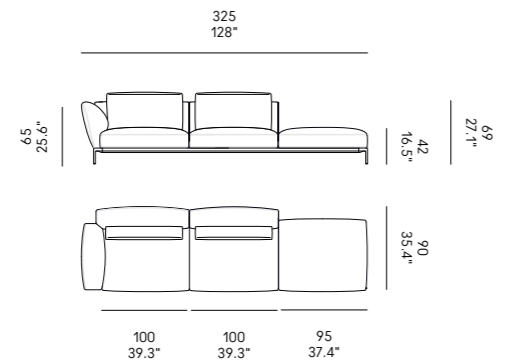

Cuscini di serie inclusi nel prezzo

Standard cushions included in the price

Coussins de série inclus dans le prix

Standardkissen im Preis inbegriffen

Cojines de serie incluidos en el precio

Divano Sofa	Dimensioni Dimensions Abmessungen Dimensiones	Codice Code Code Código	Per modulo For module Par module Pro Modul Por módulo
Ella *	cm 85 x 53 33,4" x 28.8"	PS_008	A, B, C, D, E, F, G, L, M
Ella ♦	cm 55 x 53 21.6" x 28.8"	PS_009	L, M

Bracciolo H cm 65 - 25.6"
Armrest H cm 65 - 25.6"
Accoudoir H cm 65 - 25.6"
Apoyabrazos H cm 65 - 25.6"
Armlehne H cm 65 - 25.6"

Schienale H cm 69 - 27.1"
Backrest H cm 65 - 25.6"
Dossier H cm 69 - 27.1"
Respaldo H cm 69 - 27.1"
Rückenlehne H cm 69 - 27.1"

PDX

profondità
depth
profondeur
Tiefe
profundidad

90 cm

PSX

profondità
depth
profondeur
Tiefe
profundidad

90 cm

Cuscini inclusi Cushions included Coussins inclus Inklusive Kissen Cojines incluidos	Descrizione Description Description Beschreibung Descripción	Ecopelle Faux leather Simili cuir Kunstleder Ecopiel	Tessuto Fabric Tissu Stoff Tejido					Metraggio Metreage Métrage Stoffbedarf Metraje (roll H 140 cm)	Pelle Leather Cuir Leder Cuero			Metraggio Metreage Métrage Stoffbedarf Metraje (m ²)
			C.O.M. Client's Own Material	Basic	Superior	Top	Exclusive		C.O.L. Client's Own Leather	Major	Luxury	
2x cm 85 x 45 33.4" x 17.7"		EL401	EL402	EL403	EL404	EL405	EL406	m 16,4	EL408	EL409	EL410	m ² 27,8
									EL411	EL412	EL413	
2x cm 85 x 45 33.4" x 17.7"		EL421	EL422	EL423	EL424	EL425	EL426	m 16,4	EL428	EL429	EL430	m ² 27,8
									EL431	EL432	EL433	