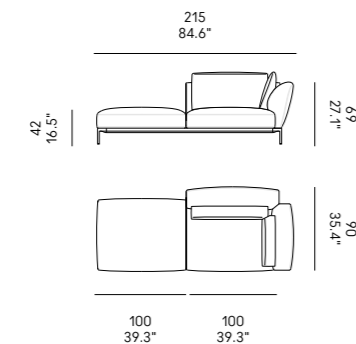

MDX

profondità
depth
profondeur
Tiefe
profundidad

90 cm