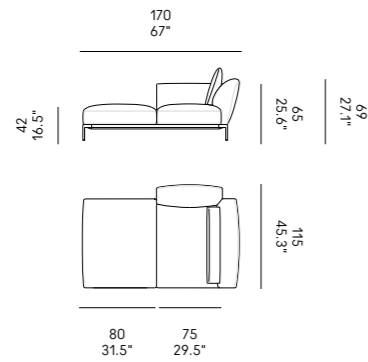

Cuscini di serie inclusi nel prezzo

Standard cushions included in the price

Coussins de série inclus dans le prix

Standardkissen im Preis inbegriffen

Cojines de serie incluidos en el precio

Divano Sofa	Dimensioni Dimensions Abmessungen Dimensiones	Codice Code Code Código	Per modulo For module Par module Pro Modul Por módulo
Ella *	cm 85 x 53 33,4" x 28.8"	PS_008	A, B, C, D, E, F, G, L, M
Ella ♦	cm 55 x 53 21.6" x 28.8"	PS_009	L, M

Bracciolo H cm 65 - 25.6"
Armrest H cm 65 - 25.6"
Accoudoir H cm 65 - 25.6"
Apoyabrazos H cm 65 - 25.6"
Armlehne H cm 65 - 25.6"

Schienale H cm 69 - 27.1"
Backrest H cm 65 - 25.6"
Dossier H cm 69 - 27.1"
Respaldo H cm 69 - 27.1"
Rückenlehne H cm 69 - 27.1"

FSX

profondità
depth
profondeur
Tiefe
profundidad

90 cm

GDX

profondità
depth
profondeur
Tiefe
profundidad

90 cm

GSX

profondità
depth
profondeur
Tiefe
profundidad