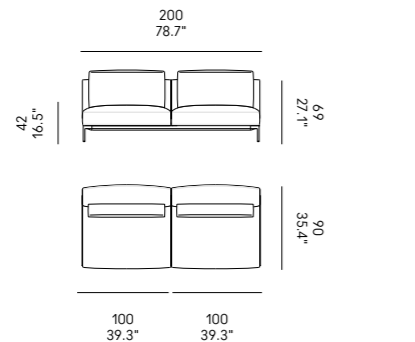

DDX
profondità
depth
profondeur
Tiefe
profundidad
90 cm