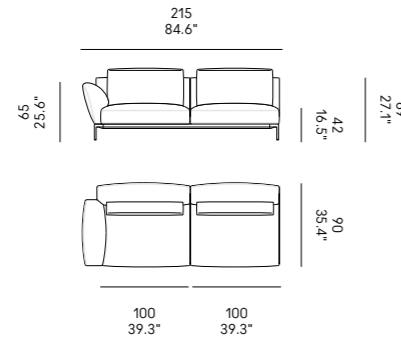

PROMEMORIA / REMINDER / RAPPEL / ERINNERUNG / RECORDATORIO

IT — Nell'ordine indicare il colore del telaio di alluminio
EN — When ordering, specify the color of the aluminium frame
FR — Dans la commande, indiquer la couleur du cadre en aluminium
DE — Bei der Bestellung ist die Farbe des Aluminiumrahmens anzugeben
ES — Al hacer el pedido, especifique el color del marco de aluminio

D SX

profondità
depth
profondeur
Tiefe
profundidad

90 cm