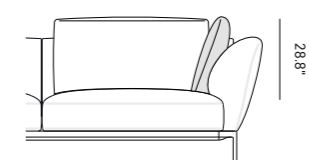

Cuscini di serie inclusi nel prezzo

Standard cushions included in the price

Coussins de série inclus dans le prix

Standardkissen im Preis inbegriffen

Cojines de serie incluidos en el precio

Divano Sofa	Dimensioni Dimensions Abmessungen Dimensiones	Codice Code Code Código	Per modulo For module Par module Pro Modul Por módulo
Ella *	cm 85 x 53 33,4" x 28.8"	PS_008	A, B, C, D, E, F, G, L, M
Ella ♦	cm 55 x 53 21.6" x 28.8"	PS_009	L, M