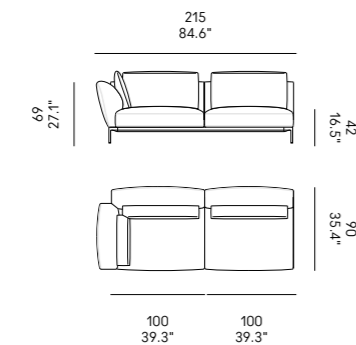

Bracciolo H cm 65 - 25.6"
Armrest H cm 65 - 25.6"
Accoudoir H cm 65 - 25.6"
Apoyabrazos H cm 65 - 25.6"
Armlehne H cm 65 - 25.6"

Schienale H cm 69 - 27.1"
Backrest H cm 65 - 25.6"
Dossier H cm 69 - 27.1"
Respaldo H cm 69 - 27.1"
Rückenlehne H cm 69 - 27.1"

View frame colors

LDX

profondità
depth
profondeur
Tiefe
profundidad

90 cm

LSX

profondità
depth
profondeur
Tiefe
profundidad

90 cm

MDX