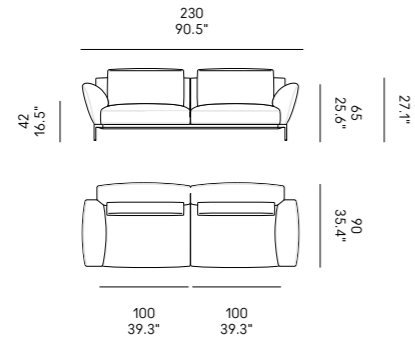

PROMEMORIA / REMINDER / RAPPEL / ERINNERUNG / RECORDATORIO

IT — Nell'ordine indicare il colore del telaio di alluminio
EN — When ordering, specify the color of the aluminium frame
FR — Dans la commande, indiquer la couleur du cadre en aluminium
DE — Bei der Bestellung ist die Farbe des Aluminiumrahmens anzugeben
ES — Al hacer el pedido, especifique el color del marco de aluminio

A
profondità
depth
profondeur
Tiefe
profundidad
90 cm

B
profondità
depth
profondeur
Tiefe
profundidad
90 cm