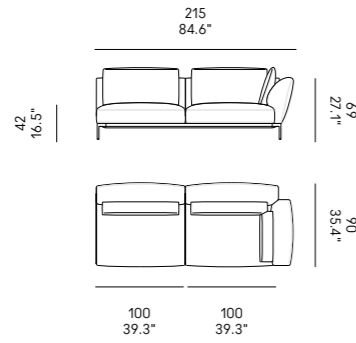

PROMEMORIA / REMINDER / RAPPEL / ERINNERUNG / RECORDATORIO

IT — Nell'ordine indicare il colore del telaio di alluminio
EN — When ordering, specify the color of the aluminium frame
FR — Dans la commande, indiquer la couleur du cadre en aluminium
DE — Bei der Bestellung ist die Farbe des Aluminiumrahmens anzugeben
ES — Al hacer el pedido, especifique el color del marco de aluminio

View frame colors

LDX

profondità
depth
profondeur
Tiefe
profundidad

90 cm