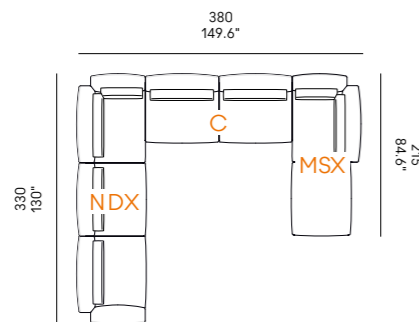

07

profondità
depth
profondeur
Tiefe
profundidad

90 cm