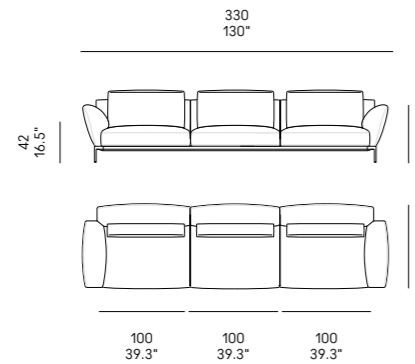

C
profondità
depth
profondeur
Tiefe
profundidad
90 cm