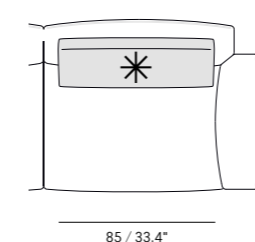

Cuscini di serie inclusi nel prezzo

Standard cushions included in the price

Coussins de série inclus dans le prix

Standardkissen im Preis inbegriffen

Cojines de serie incluidos en el precio

Divano Sofa	Dimensioni Dimensions Abmessungen Dimensiones	Codice Code Code Código	Per modulo For module Par module Pro Modul Por módulo
Ella *	cm 85 x 53 33,4" x 28.8"	PS_008	A, B, C, D, E, F, G, L, M
Ella ♦	cm 55 x 53 21.6" x 28.8"	PS_009	L, M