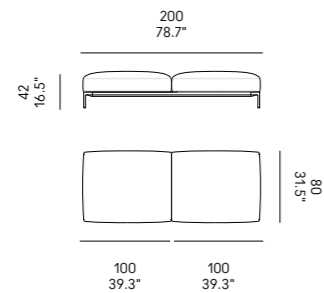

H

profondità
depth
profondeur
Tiefe
profundidad

90 cm

Cuscini inclusi Cushions included Coussins inclus Inklusive Kissen Cojines incluidos	Descrizione Description Description Beschreibung Descripción	Ecopelle Faux leather Simili cuir Kunstleder Ecopiel	Tessuto Fabric Tissu Stoff Tejido					Metraggio Metreage Métrage Stoffbedarf Metraje	Pelle Leather Cuir Leder Cuero			Metraggio Metreage Métrage Stoffbedarf Metraje											
			C.O.M. Client's Own Material	Basic	Superior	Top	Exclusive		(roll H 140 cm)	C.O.L. Client's Own Leather	Major		Luxury	(m²)									
1x cm 85 x 45 33.4" x 17.7"		EL161	EL162	EL163	EL164	EL165	EL166	m 9,4	EL168	EL169	EL170	m² 18,4											
													EL171	EL172	EL173	EL174	EL175	EL176	m 9,4	EL178	EL179	EL180	m² 18,4
1x cm 85 x 45 33.4" x 17.7"		EL181	EL182	EL183	EL184	EL185	EL186	m 11,8	EL188	EL189	EL190	m² 23,2											
													EL191	EL192	EL193	EL194	EL195	EL196	m 11,8	EL198	EL199	EL200	m² 23,2
1x cm 85 x 45 33.4" x 17.7"		EL201	EL202	EL203	EL204	EL205	EL206	m 11,8	EL208	EL209	EL210	m² 23,2											
													EL211	EL212	EL213	EL214	EL215	EL216	m 11,8	EL218	EL219	EL220	m² 23,2
		EL221	EL222	EL223	EL224	EL225	EL226	m 7,1	EL228	EL229	EL230	m² 13,4											
													EL231	EL232	EL233	EL234	EL235	EL236	m 7,1	EL238	EL239	EL240	m² 13,4