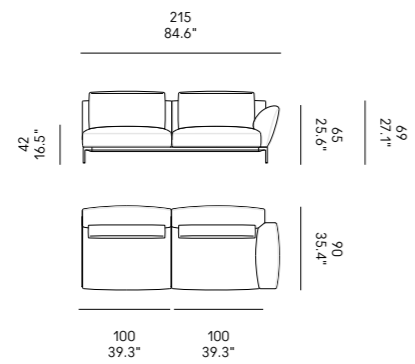

Bracciolo H cm 65 - 25.6"
Armrest H cm 65 - 25.6"
Accoudoir H cm 65 - 25.6"
Apoyabrazos H cm 65 - 25.6"
Armlehne H cm 65 - 25.6"

Schienale H cm 69 - 27.1"
Backrest H cm 65 - 25.6"
Dossier H cm 69 - 27.1"
Respaldo H cm 69 - 27.1"
Rückenlehne H cm 69 - 27.1"

A
 profondità
 depth
 profondeur
 Tiefe
 profundidad
 90 cm

B
 profondità
 depth
 profondeur
 Tiefe
 profundidad
 90 cm

C
 profondità
 depth
 profondeur
 Tiefe
 profundidad
 90 cm

DDX
 profondità
 depth
 profondeur
 Tiefe
 profundidad
 90 cm