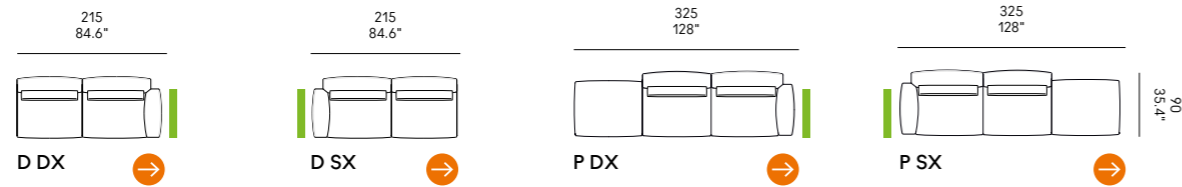

Centrale
Central
Central
Zentral
Central

Terminale
End element
Terminal
Abschlusselement
Terminal

Dormeuse
Dormeuse
Dormeuse
Dormeuse