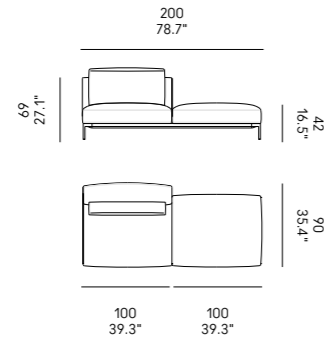

PROMEMORIA / REMINDER / RAPPEL / ERINNERUNG / RECORDATORIO

IT — Nell'ordine indicare il colore del telaio di alluminio
EN — When ordering, specify the color of the aluminium frame
FR — Dans la commande, indiquer la couleur du cadre en aluminium
DE — Bei der Bestellung ist die Farbe des Aluminiumrahmens anzugeben
ES — Al hacer el pedido, especifique el color del marco de aluminio

FSX

profondità
depth
profondeur
Tiefe
profundidad

90 cm