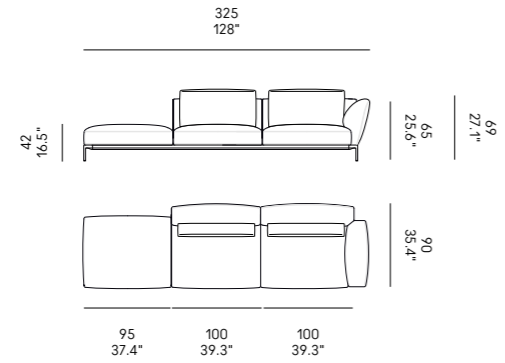

PROMEMORIA / REMINDER / RAPPEL / ERINNERUNG / RECORDATORIO

IT — Nell'ordine indicare il colore del telaio di alluminio
EN — When ordering, specify the color of the aluminium frame
FR — Dans la commande, indiquer la couleur du cadre en aluminium
DE — Bei der Bestellung ist die Farbe des Aluminiumrahmens anzugeben
ES — Al hacer el pedido, especifique el color del marco de aluminio

PDX

profondità
depth
profondeur
Tiefe
profundidad

90 cm