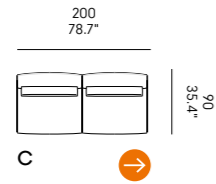

Divano
Sofa
Canapé
Sofa
Sofá

Centrale
Central
Central
Zentral
Central

Terminale
End element
Terminal
Abschlusselement
Terminal

Dormeuse
Dormeuse
Dormeuse
Dormeuse

Terminale Centrale
Central end element
Terminal Central
Zentral Abschlusselement
Terminal Central

Chaise Longue
Chaise Longue
Chaise Longue
Chaise Longue
Chaise Longue

Panca
Bench
Banc
Sitzbank
Banco

Angolare
Corner
Angulaire
Eckelement
Angular

Terminale Angolare
Corner end element
Terminal Angulaire
Ecke Abschlusselement
Terminal Angular

Bracciolo H cm 65 - 25.6"
Armrest H cm 65 - 25.6"
Accoudoir H cm 65 - 25.6"
Apoyabrazos H cm 65 - 25.6"
Armlehne H cm 65 - 25.6"

Schienale H cm 69 - 27.1"
Backrest H cm 65 - 25.6"
Dossier H cm 69 - 27.1"
Respaldo H cm 69 - 27.1"
Rückenlehne H cm 69 - 27.1"