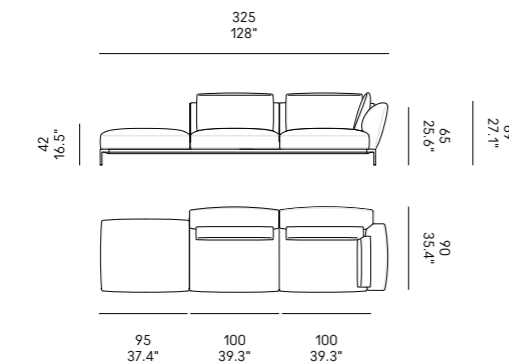

Cuscini di serie inclusi nel prezzo

Standard cushions included in the price

Coussins de série inclus dans le prix

Standardkissen im Preis inbegriffen

Cojines de serie incluidos en el precio

Divano Sofa	Dimensioni Dimensions Abmessungen Dimensiones	Codice Code Code Código	Per modulo For module Par module Pro Modul Por módulo
Ella *	cm 85 x 53 33,4" x 28.8"	PS_008	A, B, C, D, E, F, G, L, M
Ella ♦	cm 55 x 53 21.6" x 28.8"	PS_009	L, M

NDX

profondità
depth
profondeur
Tiefe
profundidad

90 cm

NSX

profondità
depth
profondeur
Tiefe
profundidad

90 cm

ODX

profondità
depth
profondeur
Tiefe
profundidad