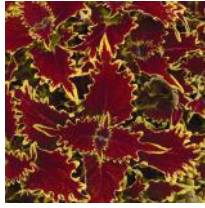

Mini Vista White

Mini Vista Yellow

White/Snowdrift

Tiara Blue

Tiara Pink

Silverberry

COLEUS COLORS

Defiance