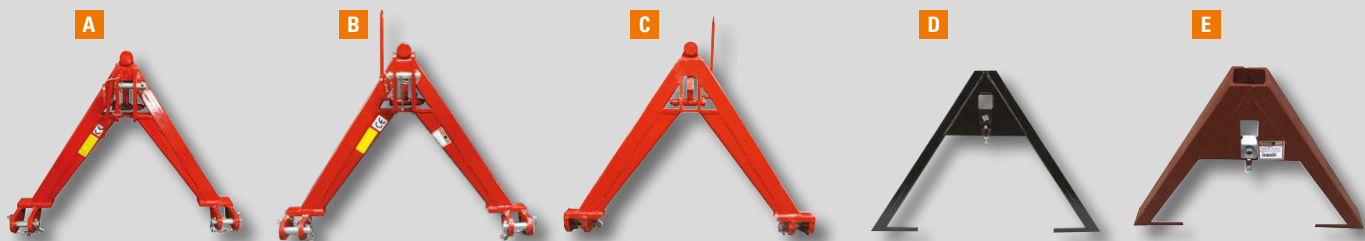

SPAR 10 %

A-rammer – traktordel

Leveres komplette. CE godkendte.

Type	Maks. belastning	Varenr.	Ekskl. moms	Inkl. moms
A Kat. 1	1.200 kg	S.110168	1.350,-	1.688,-
B Kat. 2.	1.400 kg	S.23464	1.440,-	1.800,-
C Kat. 3	1.800 kg	S.127945	2.966,-	3.708,-

SPAR 10 %

A-rammer – maskindel

Egnet til 3-punktsophæng. Leveres komplette. CE godkendte.

Type	Maks. belastning	Varenr.	Ekskl. moms	Inkl. moms
D Kat. 1 & 2	1.500 kg	S.23465	387,-	484,-
E Kat. 1, 2 & 3	1.500 kg	S.127949	441,-	551,-