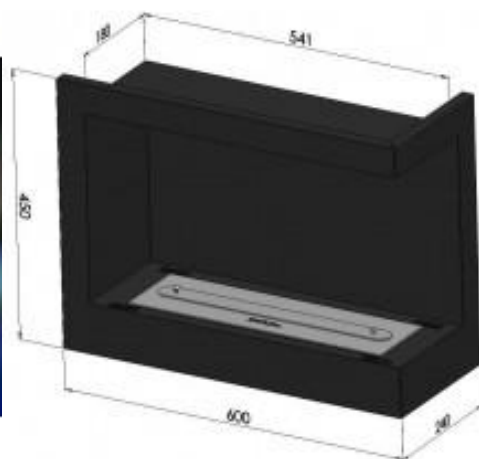

Lado Abierto: Izquierdo, Derecho