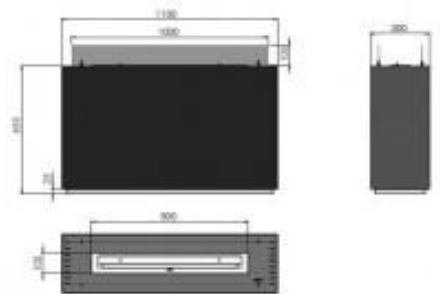

Más imágenes

Color: Negro, Blanco, Naranja