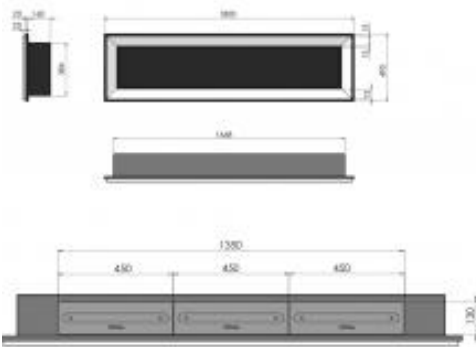

Más imágenes

Color: Negro, Inox, Blanco