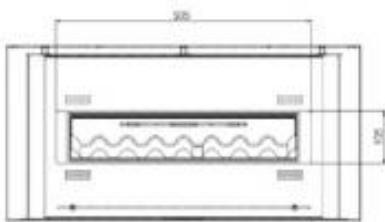

Más imágenes

Color: Negro, Blanco