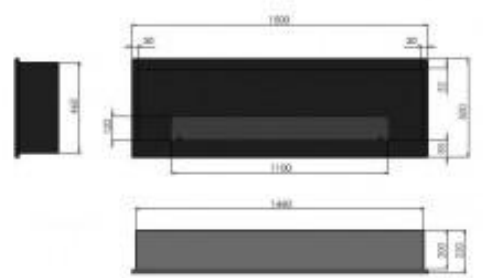

Más imágenes