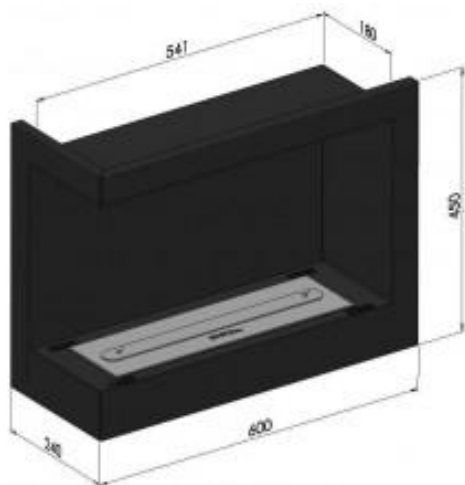

Lado Abierto: Izquierdo, Derecho