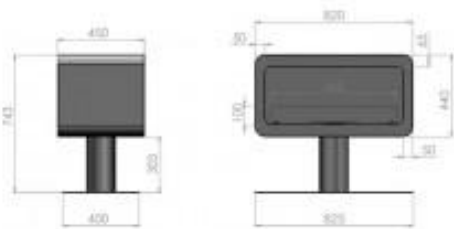

Color: Blanco, Negro