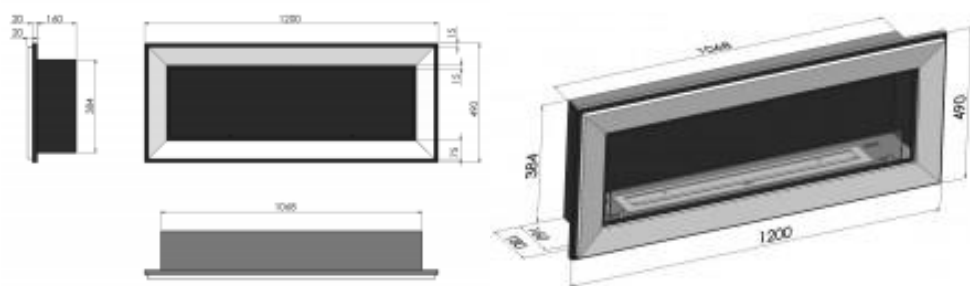

Color: Blanco, Negro, Inox