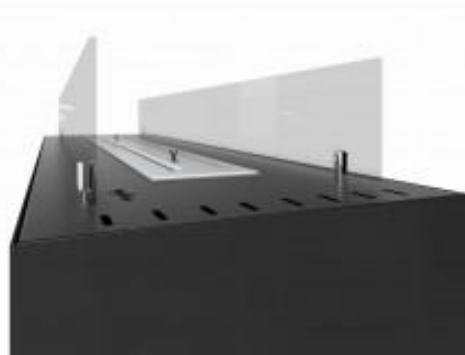

Más imágenes

Color: Negro, Blanco, Naranja