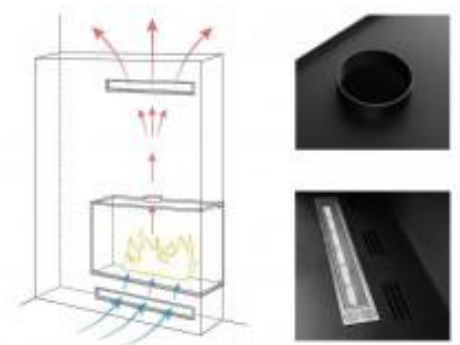

Más imágenes