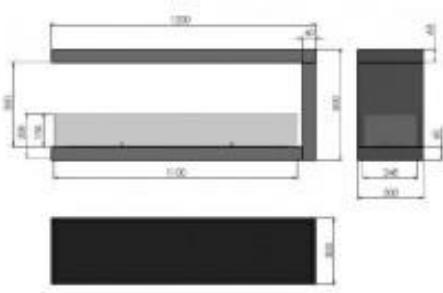

Más imágenes