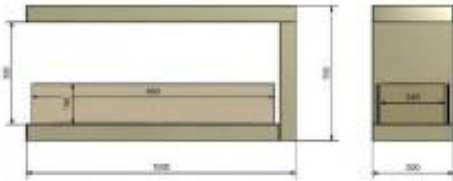

Más imágenes