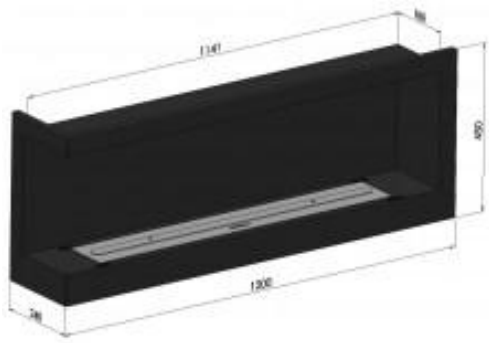

Más imágenes

Lado Abierto: Izquierdo, Derecho