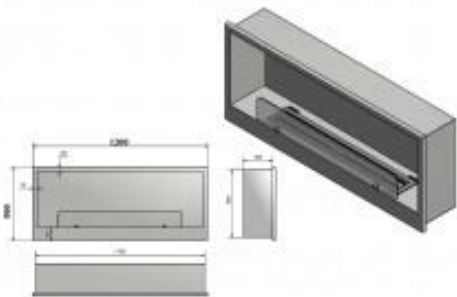

Combustible: Bioetanol
Rango de Anchura: 111-120 cm

- Marco estrecho que da una mayor amplitud al interior de la chimenea y ofrece más espectacularidad al fuego.

Más imágenes