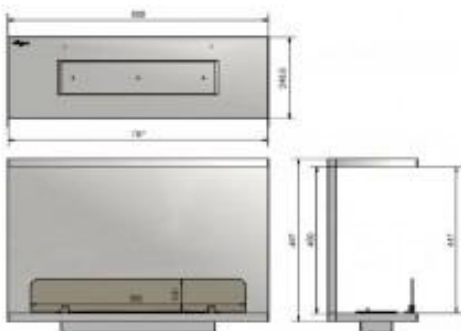

Más imágenes