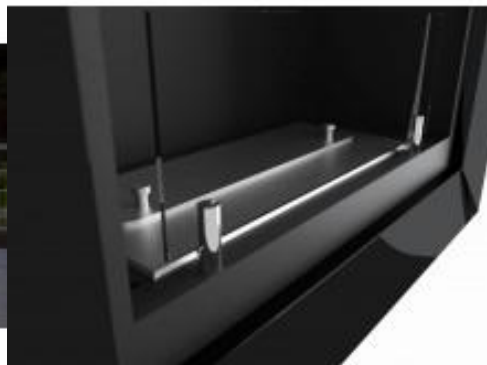

Color: Blanco, Negro, Inox