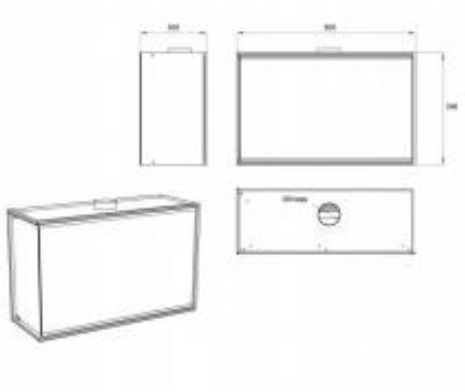

Lado de la puerta: Derecho, Izquierdo