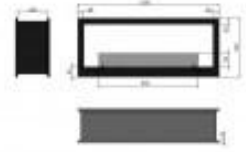

El Club del Fuego

El Club del Fuego es un negocio que ofrece a sus clientes una amplia variedad de productos de alta calidad, desde muebles de jardín hasta artículos de decoración para el hogar. Nuestra misión es proporcionar a nuestros clientes una experiencia de compra única y satisfactoria, ofreciéndoles los mejores precios y el mejor servicio al cliente.

El Club del Fuego es un negocio que ofrece a sus clientes una amplia variedad de productos de alta calidad, desde muebles de jardín hasta artículos de decoración para el hogar. Nuestra misión es proporcionar a nuestros clientes una experiencia de compra única y satisfactoria, ofreciéndoles los mejores precios y el mejor servicio al cliente.