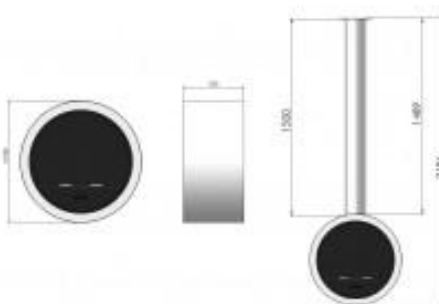

Color: Blanco, Negro