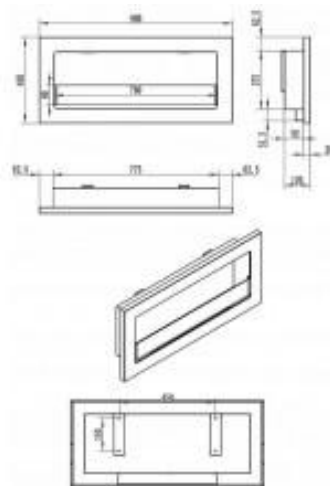

Más imágenes