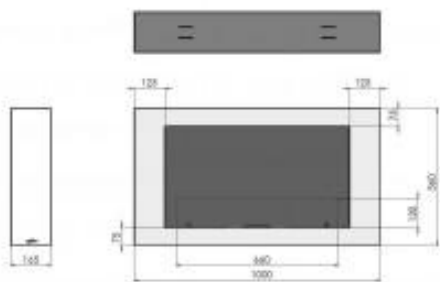

- Potencia equivalente: 2 KW
- Peso: 22 Kg
- Color blanco
- Cristal frontal incluido

Características Biochimenea de pared Murall 1200

- Dimensiones: 120 x 56 x 16,5 cm (ancho x alto x profundo)
- Capacidad del quemador: 1,5 litros
- Anchura del quemador: 80 cm
- Quemador con certificado TÜV
- Autonomía mínima: 4 horas
- Potencia equivalente: 4 KW
- Peso: 22 Kg
- Color blanco
- Cristal frontal incluido

Más imágenes

Modelo: Murall 800, Murall 1000, Murall 1200