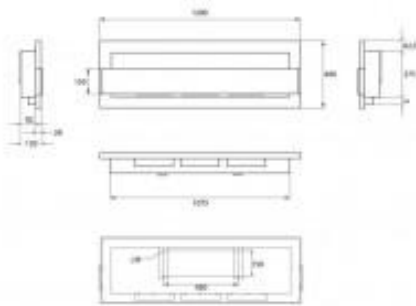

Más imágenes