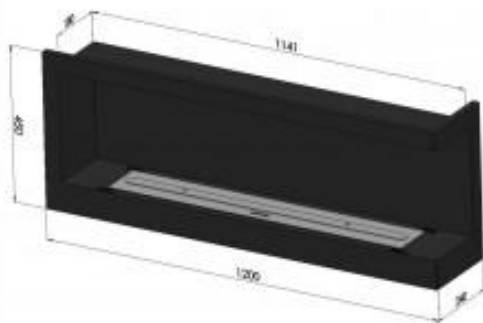

Más imágenes

Lado Abierto: Izquierdo, Derecho