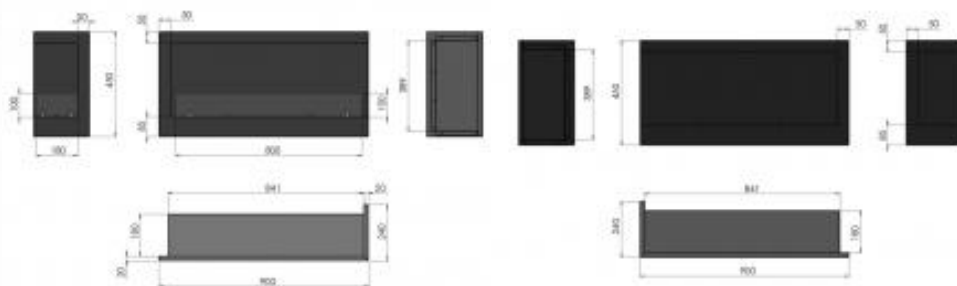

Lado Abierto: Izquierdo, Derecho