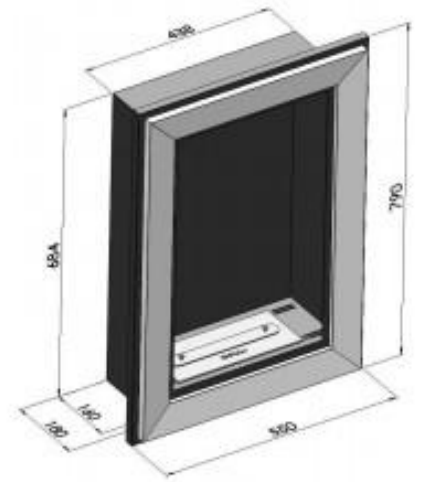

Color: Blanco, Negro, Inox