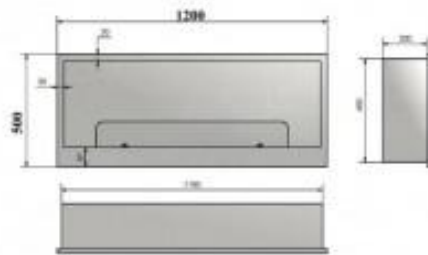

Combustible: Bioetanol
Rango de Anchura: 111-120 cm

- Marco estrecho que da una mayor amplitud al interior de la chimenea y ofrece más espectacularidad al fuego.

Más imágenes