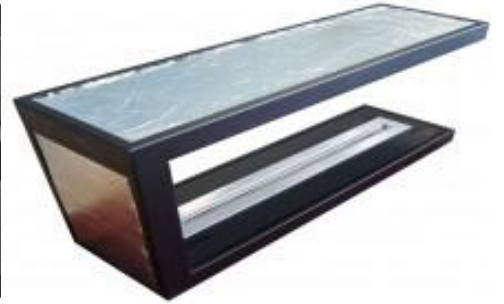

Más imágenes