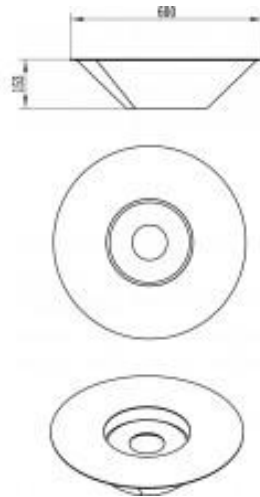

Más imágenes

Color: Negro, Blanco