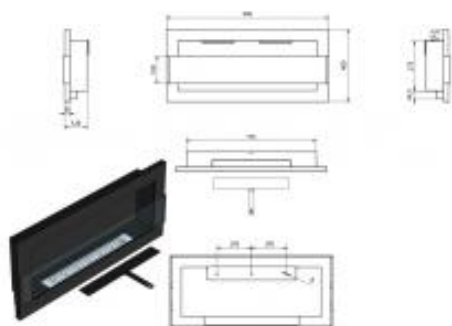

Cristal Frontal: Con Cristal Frontal, Sin Cristal Frontal