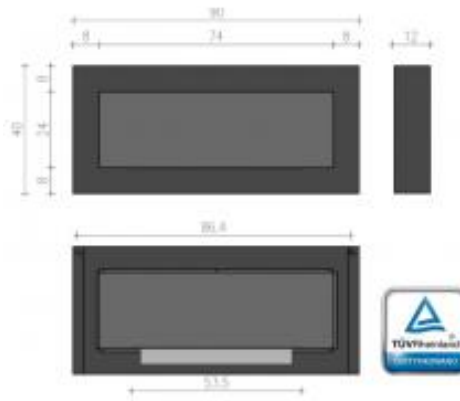

Color: Negro, Blanco