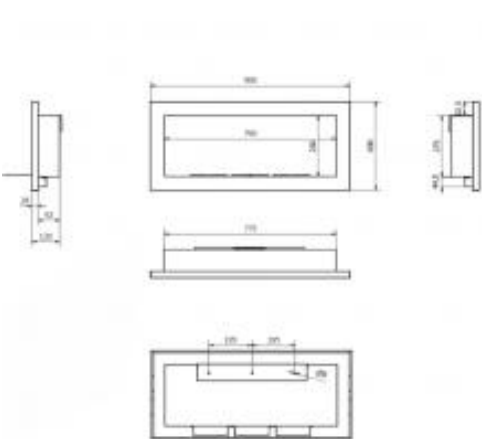

Más imágenes