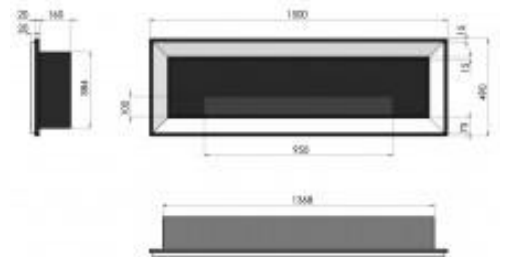

Más imágenes

Color: Negro, Blanco, Inox