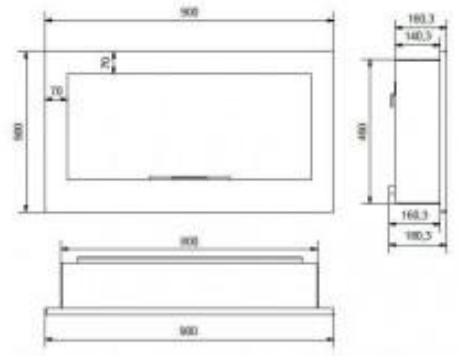

Más imágenes

Color: Blanco, Negro