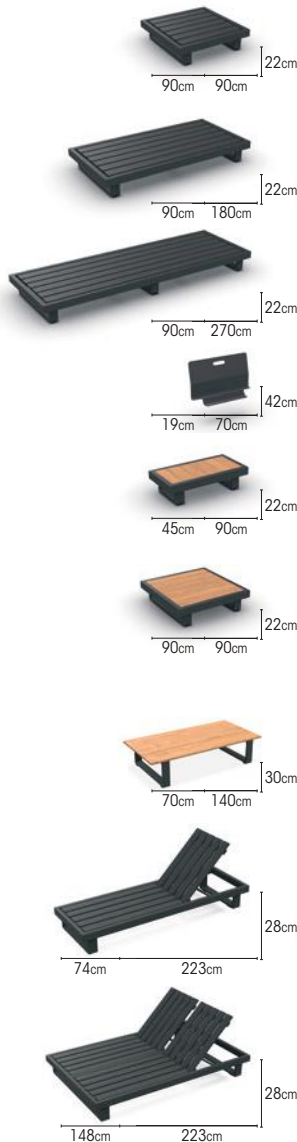

FANO COMPONENTS

FRAME powder coated aluminium
alu white mat
alu charcoal mat

TOP
alu white mat
alu charcoal mat

INLAY
teak
ceramic black marble
ceramic ash grey
ceramic calacatta

COMPONENTS

1seat	charcoal		01-000278	
	white		01-000281	
2seats	charcoal		01-000279	
	white		01-000282	
3seats	charcoal		01-000280	
	white		01-000283	
backrest	charcoal		01-000923	
	white		01-000148	
coffee table	charcoal	full alu plate	45x90cm 01-000607	90x90cm 01-000603
	charcoal	teak	01-000605	01-000601
	charcoal	ceramic black marble	01-006187	01-006186
	charcoal	ceramic ash grey	01-006368	01-006384
	charcoal	ceramic calacatta	01-006367	01-006385
	white	full alu plate	01-000608	01-000604
	white	teak	01-000606	01-000602
	white	ceramic black marble	01-006371	01-006386
	white	ceramic ash grey	01-006370	01-006387
	white	ceramic calacatta	01-006369	01-006388
coffee table	charcoal	teak	70x140cm 01-005096	
	white	teak	01-005097	
sunlounger single	charcoal		01-000120	
	white		01-004690	
sunlounger double	charcoal		01-004728	
	white		01-004730