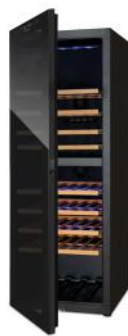

Armoire climatique du vin 191 L avec dual zone

Armoire climatique du vin avec réfrigérateur de 191 L, dual zone, écran tactile et plage de température sélectionnable de + 5 ° à + 20 °.

N° art.	Watt	EAN	Master	Palette	QR
7743.0112	160	7640306322180	1	3