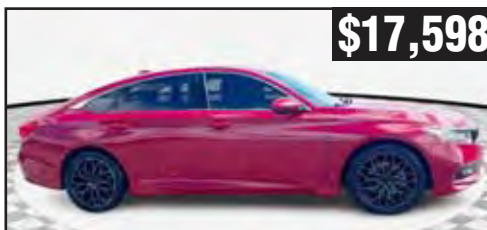

2014 BMW 5-SERIES 535I
87K MILES | STK. #2004

$17,598