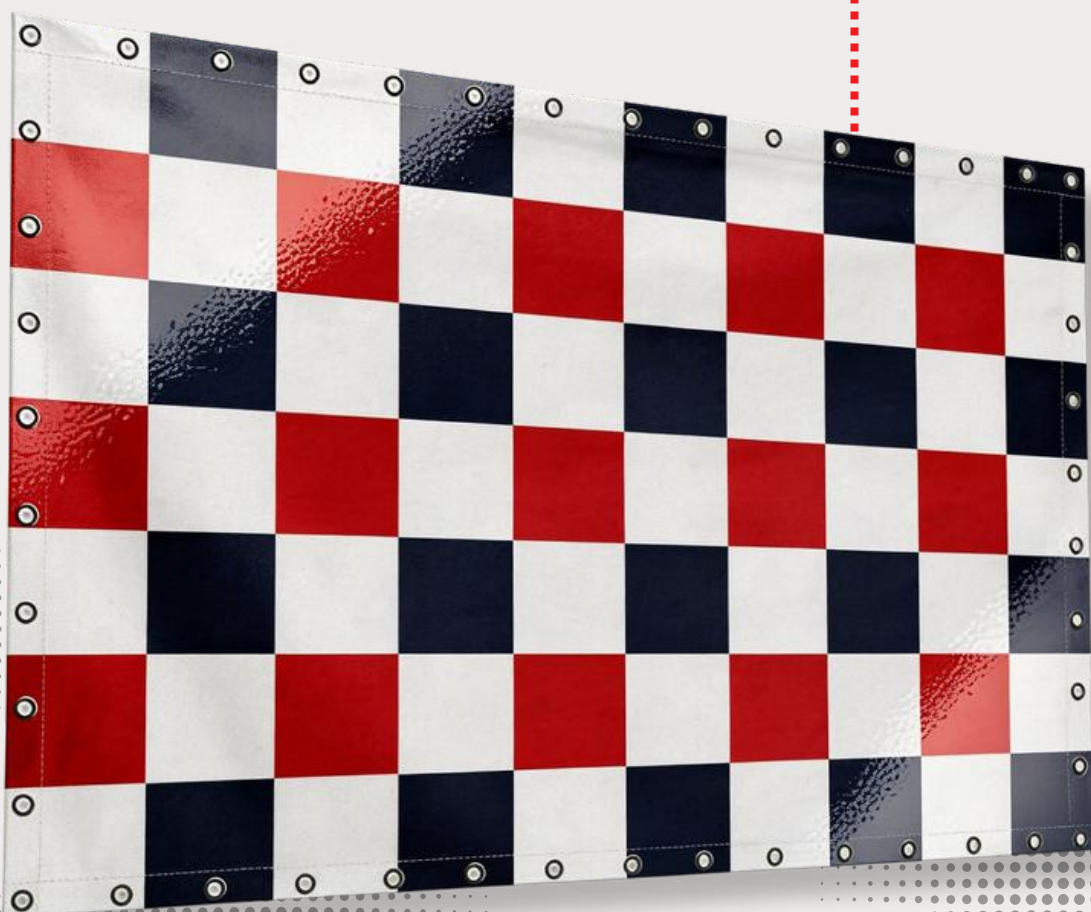

backdrop

DE LONA

- Produzido com lona de alta qualidade
- Opções vertical ou horizontal
- Borda ou ilhoses
- Tinta original Made in Japan.
- Ideal para eventos e comunicação visual, com cores vibrantes e resistência superior.

Não acompanha estrutura