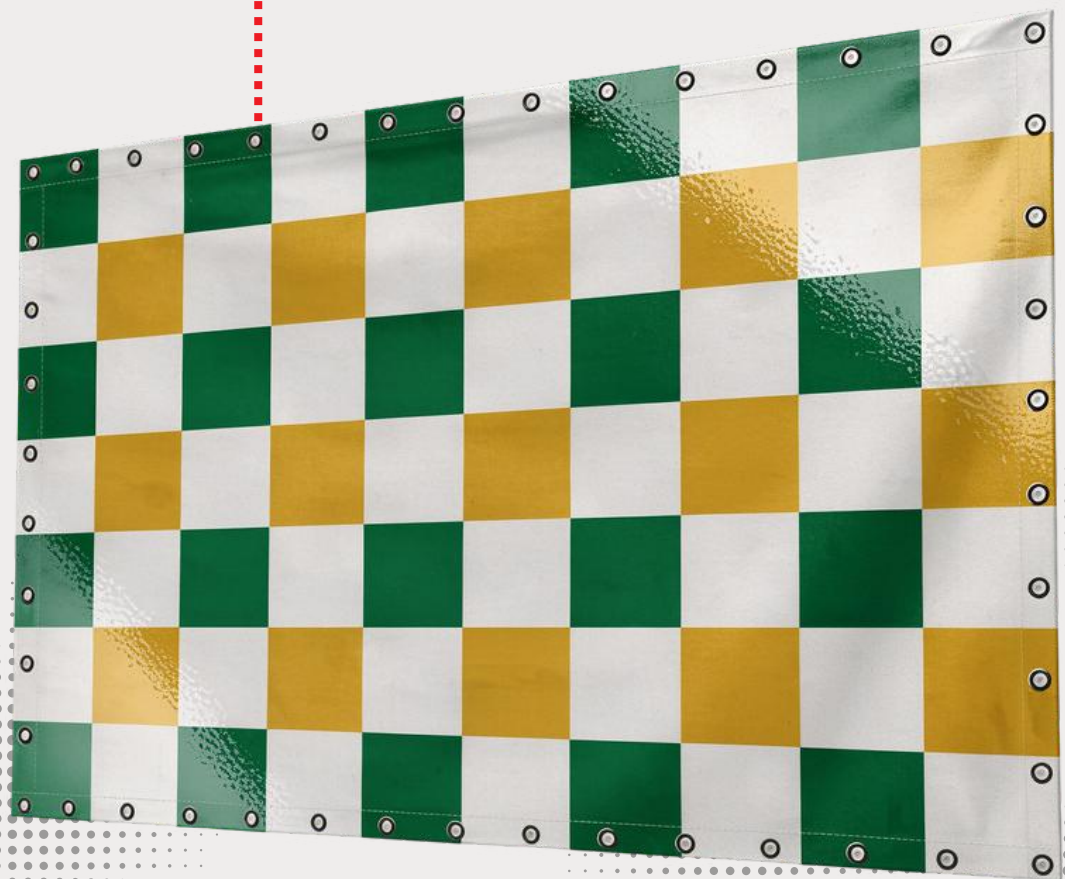

backdrop DE TECIDO

- Tecido para backdrop 100% poliéster
- Impressão ultra HD em tecnologia EPSON, garantindo cores vivas e detalhes perfeitos.
- Ideal para eventos, Feiras e fotos profissionais.
- Leve, resistente e de alta qualidade para destacar sua marca ou mensagem.

Não acompanha estrutura