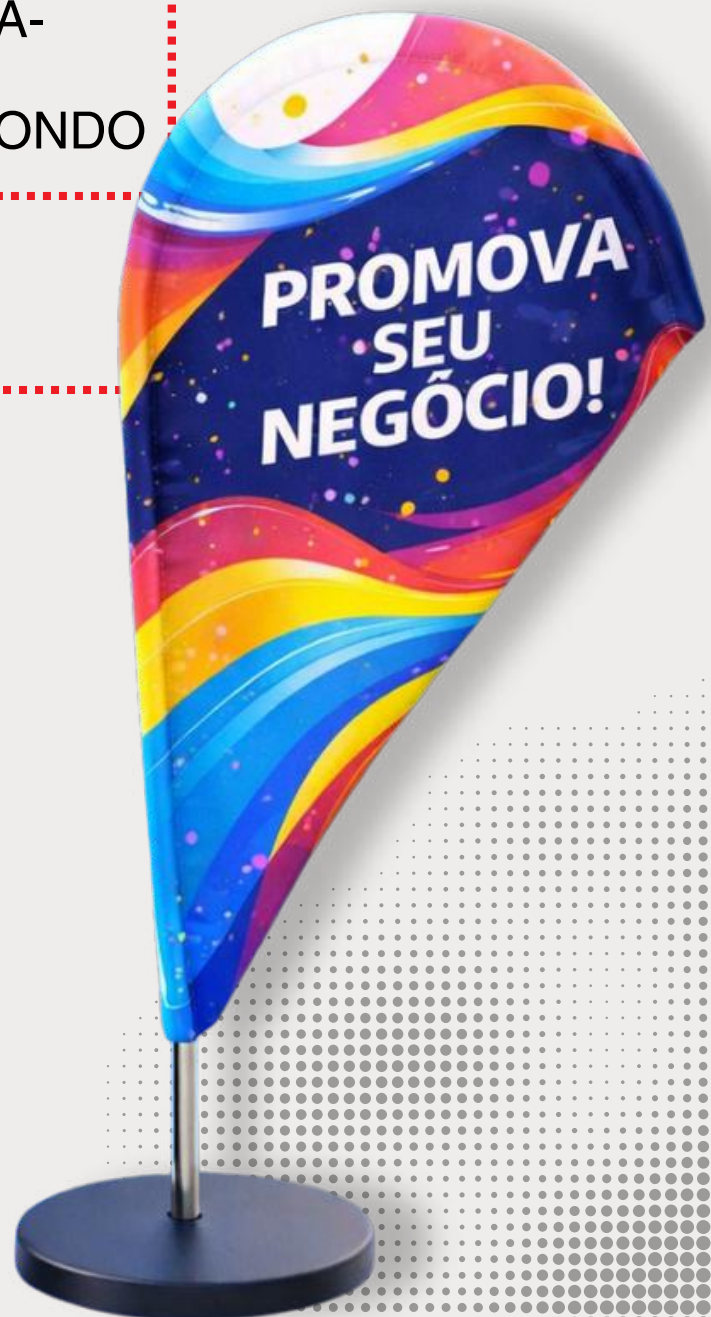

mini

WIND BANNER

- **Formato:** GOTA
- **Cores:** 4X0 COR ULTRA-HD EPSON
- **Material:** HASTES DE ALUMÍNIO
- **Revestimento:** TECIDO DUPLA-FACE 100% POLIÉSTES
- **Acabamento:** SUPORTE REDONDO