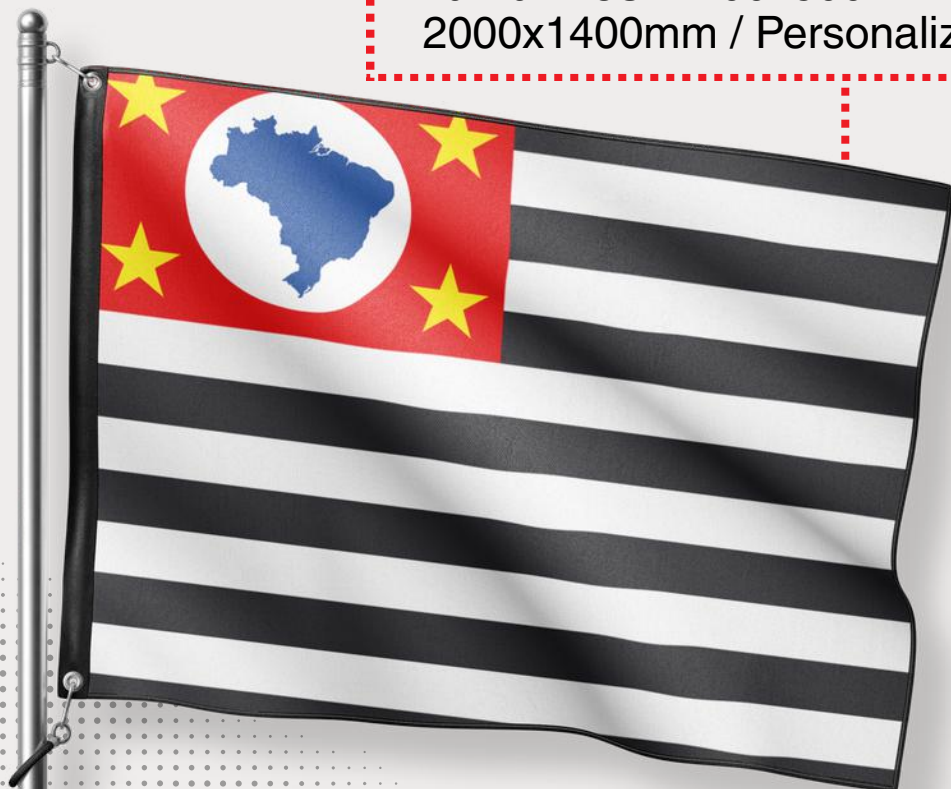

bandeiras
BANDEIRAS

Ric 
Estampa

bandeira

DUPLA-FACE

- Impressão Ultra HD Epson
- Tecido 100% Poliéster
- Dupla - Face
- Acabamentos: ilhóses, costura reta ou bolsa lateral para mastro.
- **Tamanhos:** 1,40 x 1,00 m ou 2,00 x 1,40 m

NÃO ACOMPANHA MASTRO.

bandeira / FACE ÚNICA

- Impressão Ultra HD Epson
- Tecido 100% Poliéster
- Única Face
- Acabamentos: ilhóses, costura reta ou bolsa lateral para mastro.
- **Tamanhos:** 1200x800mm / 1400x1000mm / 2000x1400mm / Personalizado