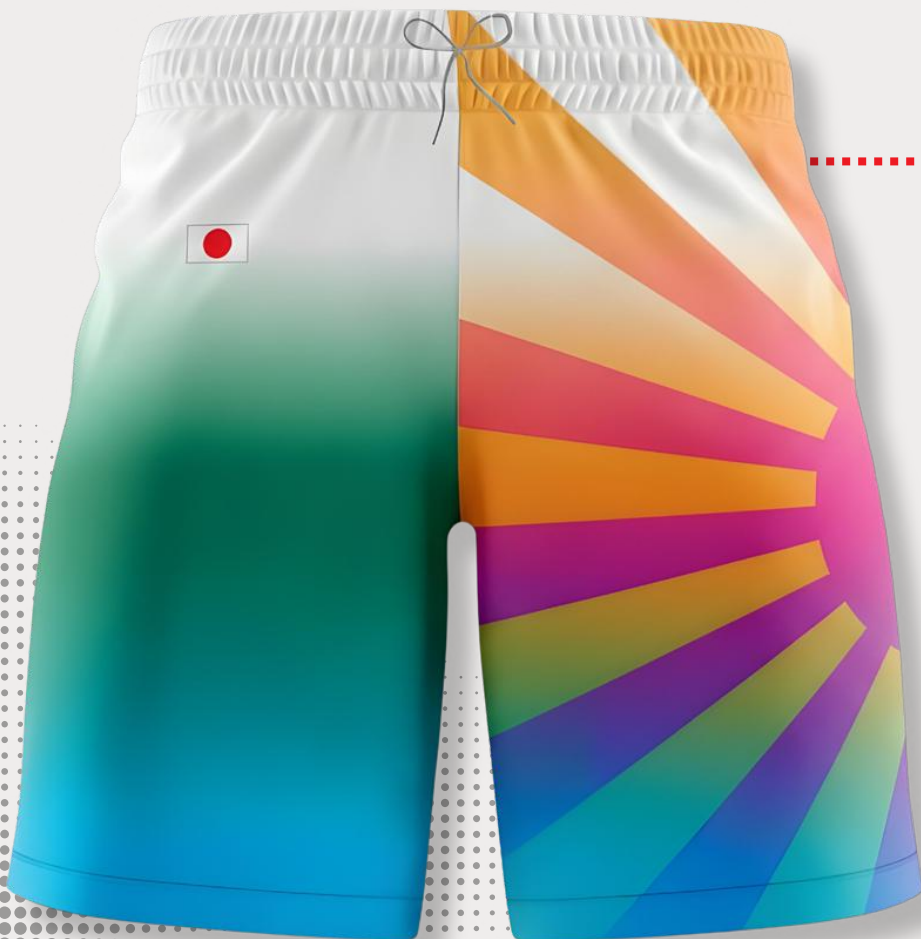

- Personalizada Unissex
- Impressão Ultra HD Sublimática EPSON
- Gola e Manga com Galão
- Conforto, secagem rápida e estampa sublimada durável.
- Helanca; Dry Premium; Dry UV 50+ e Termo Dry Fit

corta vento

PERSONALIZADO

- Cores: 4X0 COR ULTRA-HD EPSON
- Material: Hidro Power 95% Poliéster
5% Elastano
- Revestimento: Forro Interno Tactel
- Acabamento: Bolsos Laterais

bermuda

PERSONALIZADA

- Cores: IMPRESSÃO ULTRA-HD EPSON
- Material: Dry-fit com Elastano
- Revestimento: 97% Poliéster / 3% Elastano
- Acabamento: com Elástico e Cordão