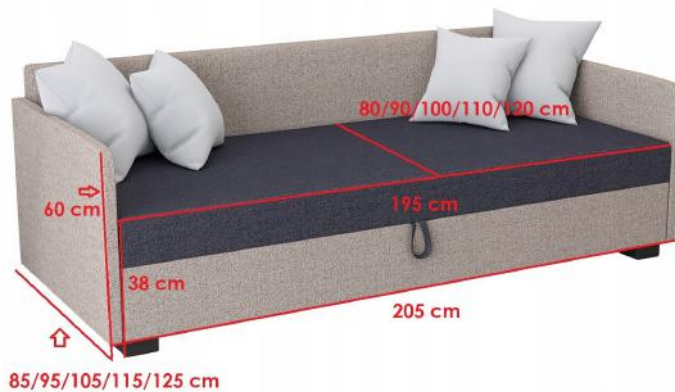

MIA

אבן \ צמח \ רוח

205 cm / 85 - 125 cm / 75 cm

אבן \ צמח \ רוח

80 - 120 cm / 58 cm

אבן

T 28 - 7 cm + Bonnell spring

|||ONIC 5772