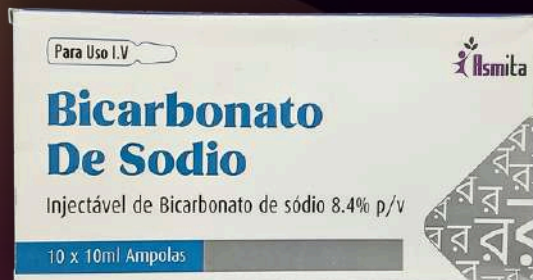

Novo Indiano Produtos

📍 LUANDA 📞 +244 932982624 - +244 921678404

📍 PALANCA 📞 +244 935874057

📍 LUBANGO 📞 +244 947980009

📍 HUAMBO 📞 +244 931679032

📍 VIANA 📞 +244 935873401

Novo Indiano Produtos

📍 LUANDA 📞 +244 932982624 - +244 921678404