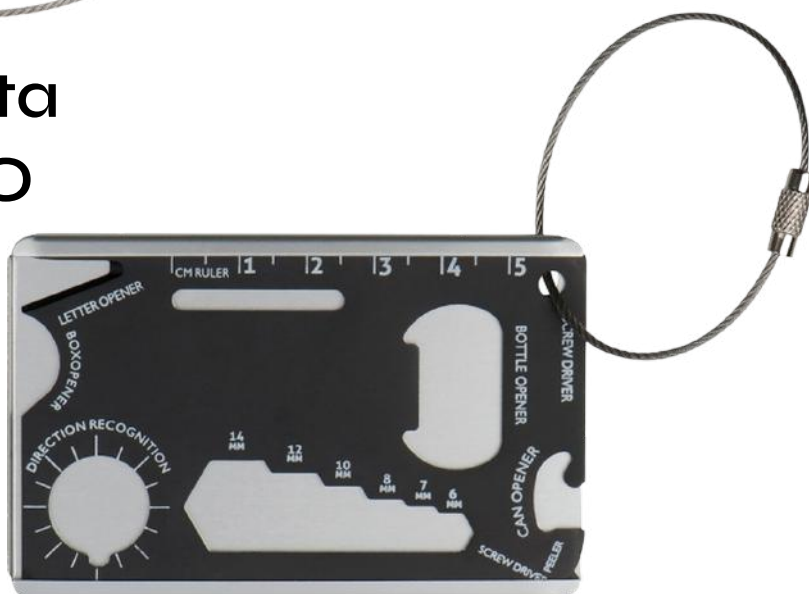

90734

Narzędzie wielofunkcyjne karta survivalowa BENNO

Karta survivalowa wykonana z aluminium. Zawiera: linijkę, otwieracz do butelek, otwieracz do puszek, śrubokręt.

93230

Narzędzie wielofunkcyjne INMACULADA

Multinarzędzie w bambusowej obudowie, wyposażone w szczypcę, pilnik, śrubokręt płaski, śrubokręt krzyżakowy, nóż itp.