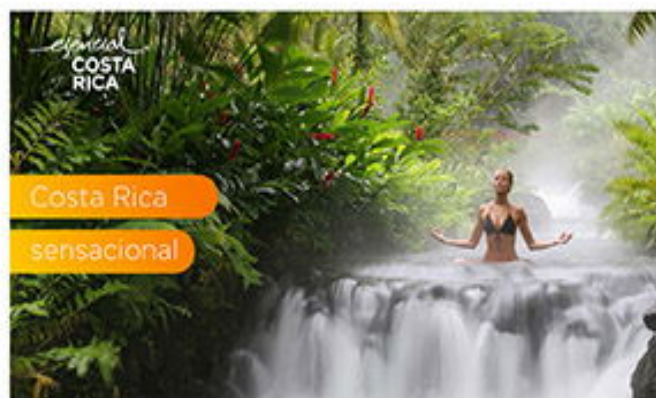

Costa Rica

sensacional

DESDE

08 ☀ 07 🌙

1,238 USD + 279 USD IMP
POR PERSONA EN HABITACIÓN DOBLE

SALIDAS 2024

[SALIDAS DIARIAS](#)