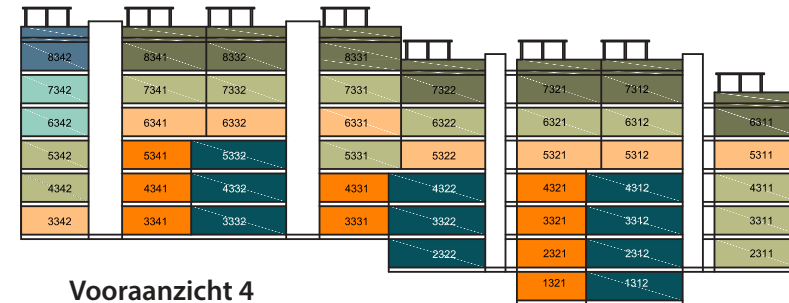

Vooraanzicht 4