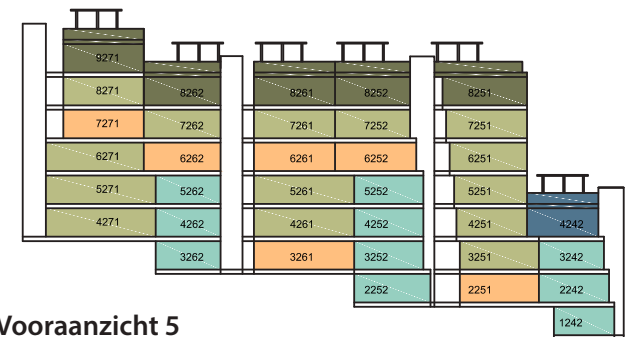

Vooraanzicht 5