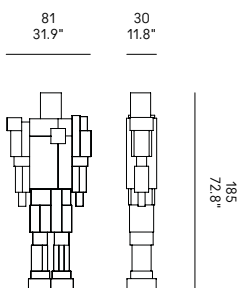

Bianco White Blanc Weiß Blanco	Grigio Grey Gris Grau Gris	Bianco / Blu / Giallo / Nero White / Blue / Yellow / Black Blanc / Bleu / Jaune / Noir Weiß / Blau / Gelb / Schwarz Cuerpo / Azul / Amarillo / Negro MULTICOLOR
ROBOX	CM9003-4L9W	CM9003-4L9X	CM9003Z-D6WA