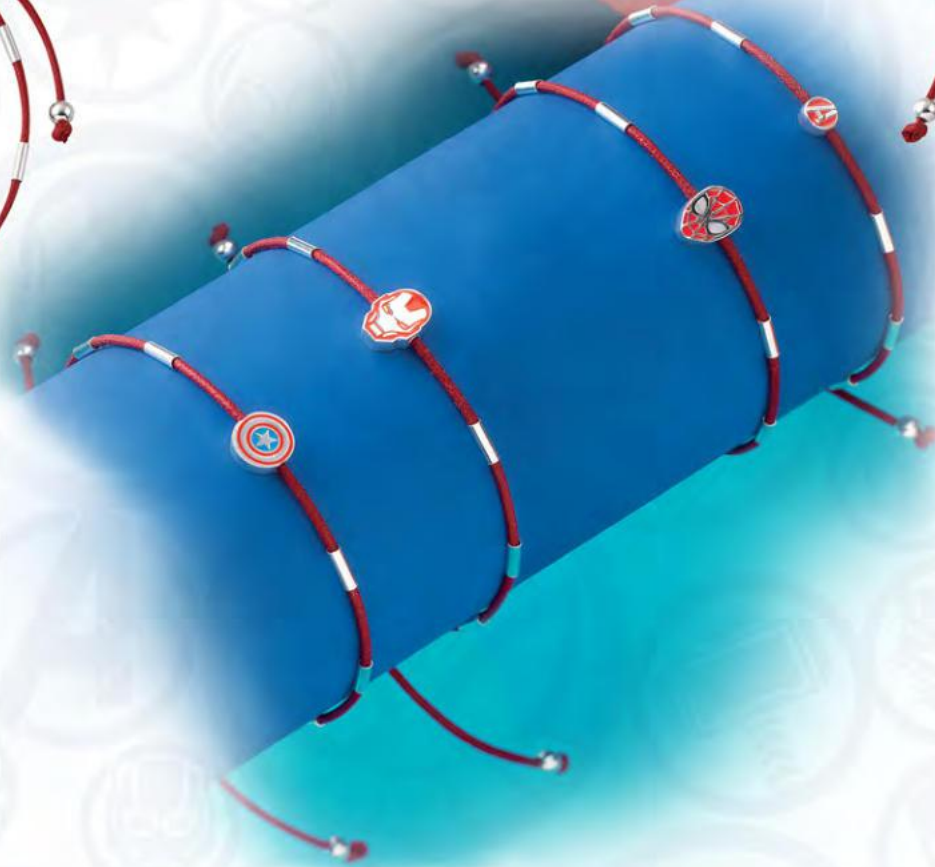

# MARVEL

BS00065RNRL.CS  
887746975218  
€ 54,90

BS00064RNRL.CS  
887746975225  
€ 54,90

BS00069RNRL.CS  
887746975232  
€ 54,90

BS00070RNRL.CS  
887746975201  
€ 54,90

SILVER  
925