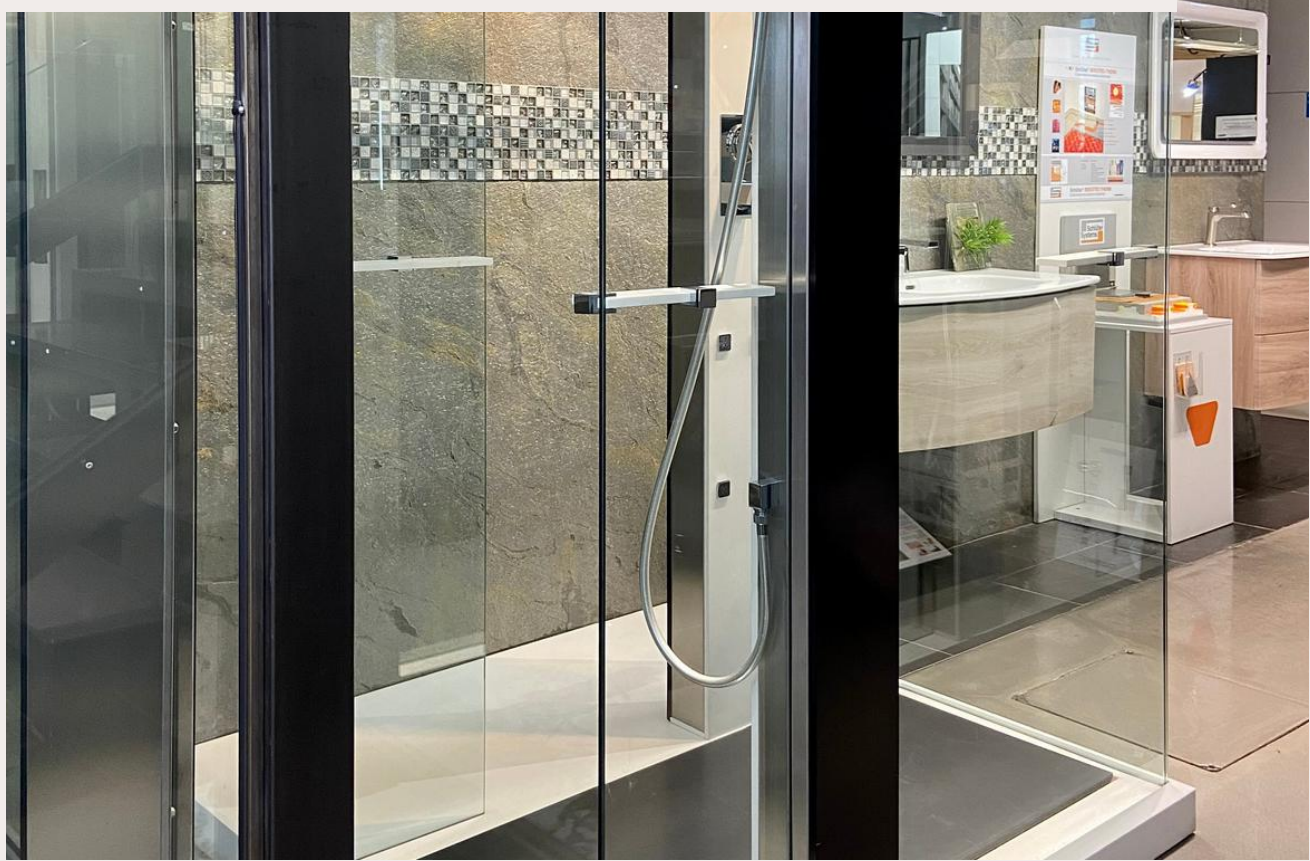

-70%

Cabina hidromasaje SQUARE

3.311,65€

ANTES: 11.038,83€

- Líneas nítidas, dos columnas sin puertas
- Paneles externos fácilmente móviles: 12mm
- Ducha tipo lluvia y cascada, mezclador termostático
- 6 hidrojets verticales
- Medidas: 140x140x223cm