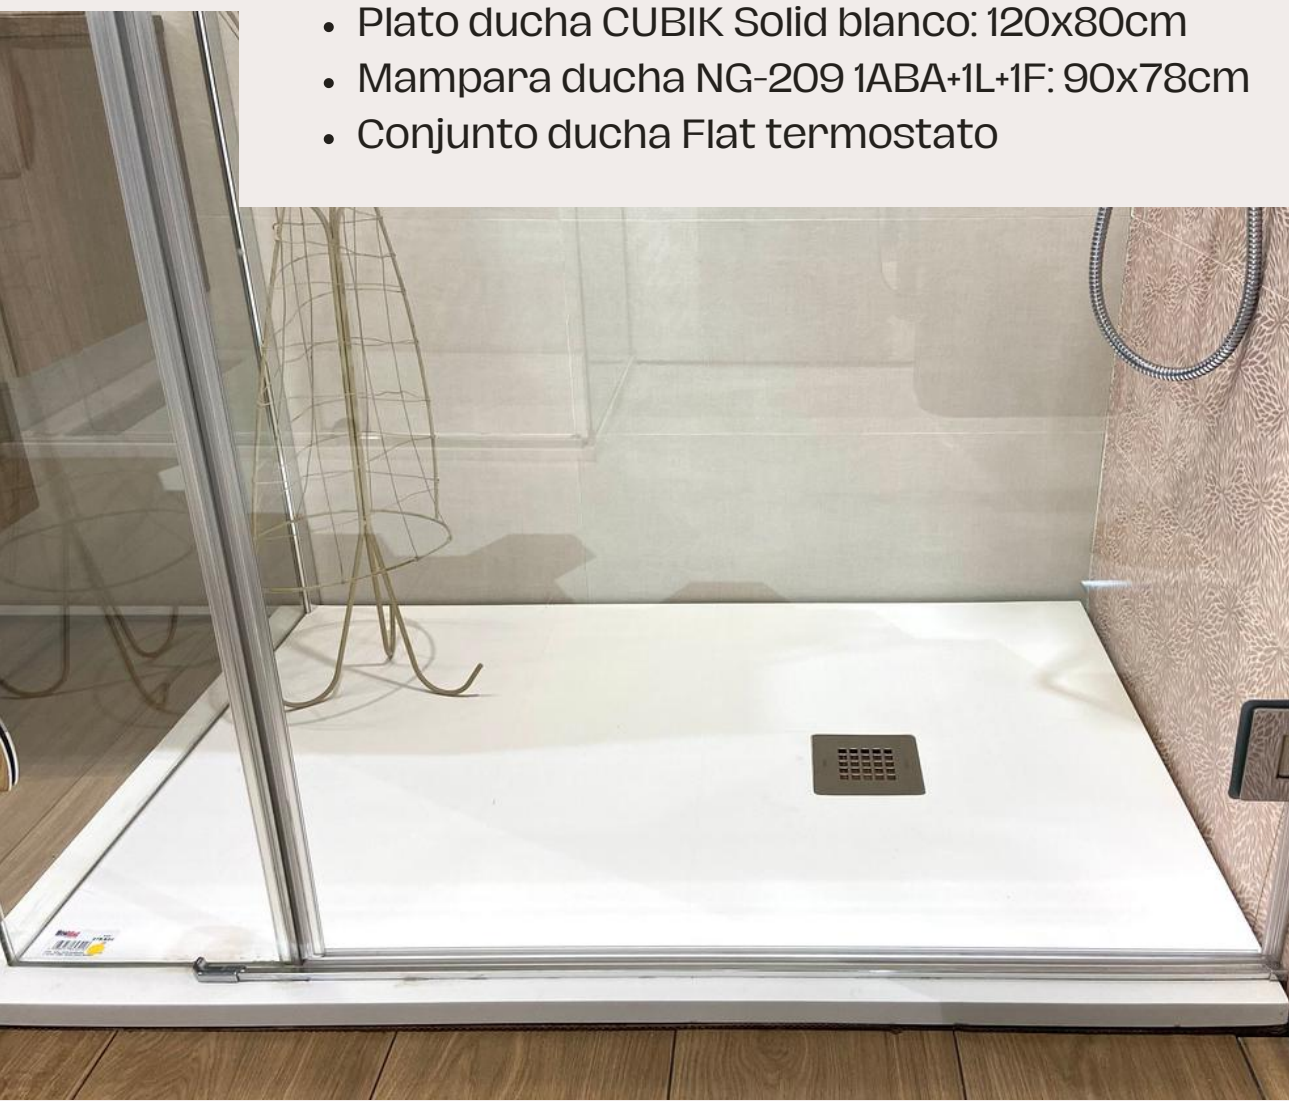

Conjunto ducha FLAT

797,39€

ANTES: 1.594,78€

- Kit electrónico termostático empotrado
- Ducha fija a techo
- Soporte con toma pared.
- Ducha anticalcárea con flexible SATIN
- Acabado cromado

-50%

946,09€

ANTES: 1.892,19€

- Plato ducha CUBIK Solid blanco: 120x80cm
- Mampara ducha NG-209 1ABA+1L+1F: 90x78cm
- Conjunto ducha Flat termostato

Conjunto CUBIK

-50%

Columnas de ducha

CONSULTAR PRECIOS

**ESTUFAS,
CHIMENEAS
& HOGARES**