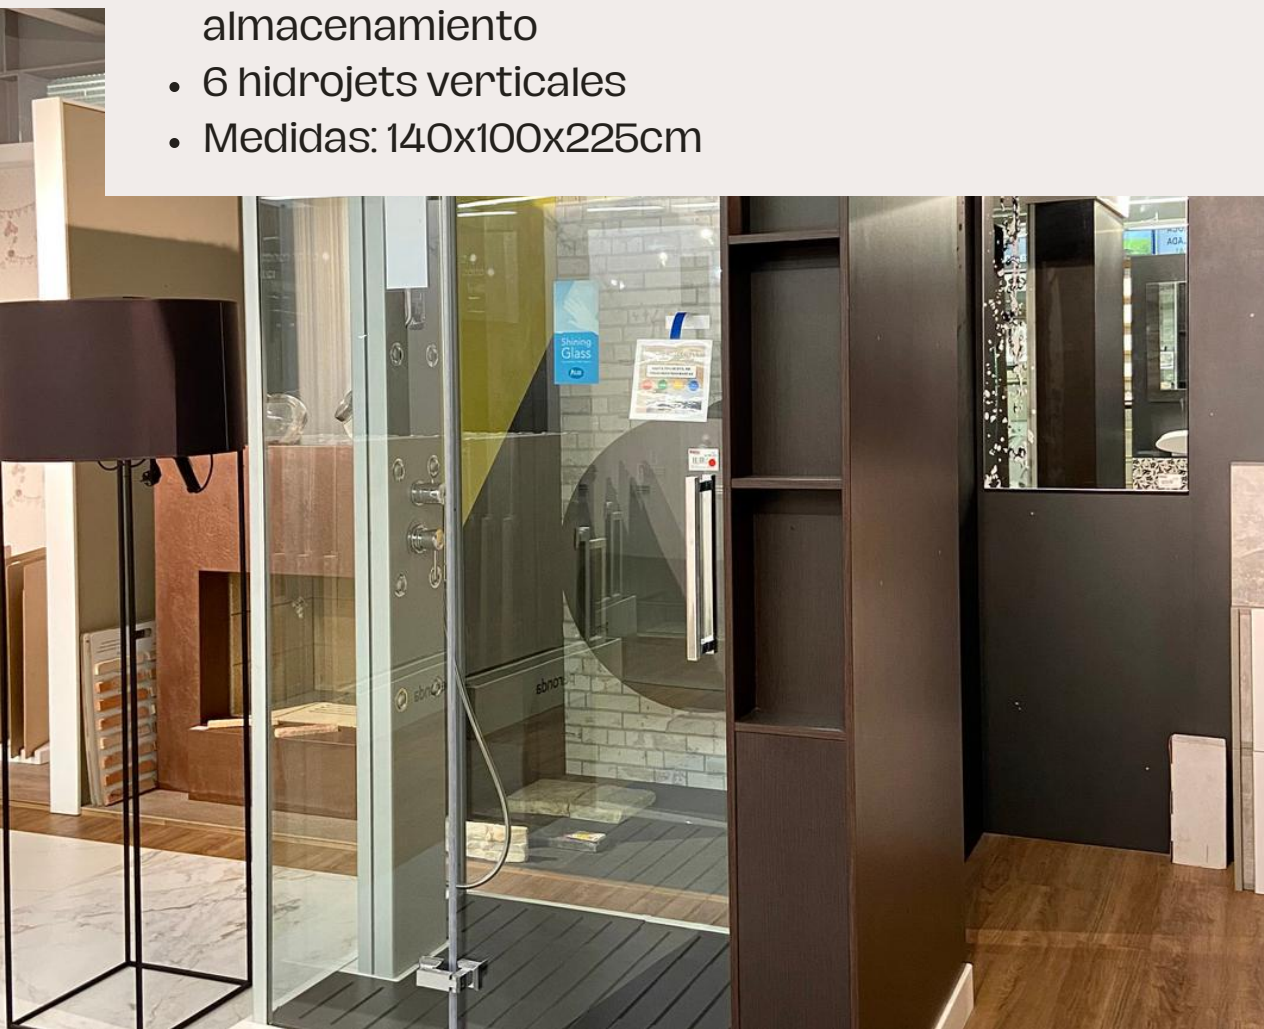

-70%

Columna hidromasaje GLASS

4.428,60€

ANTES: 14.762€

- Recubrimiento madera (Wengé) + vidrio templado antical
- Baño de vaporclimático múltiple y aromadispenser
- Compartimiento secatoallas + estanterías almacenamiento
- 6 hidrojets verticales
- Medidas: 140x100x225cm