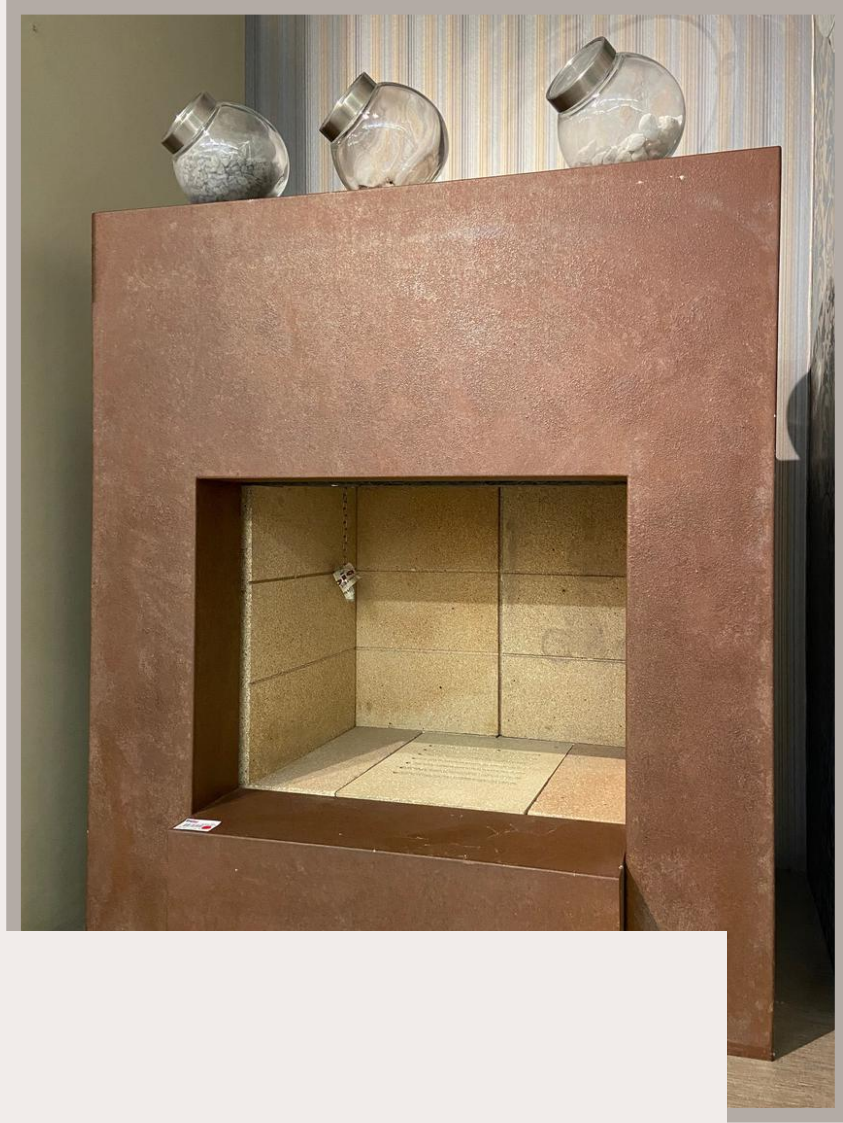

- Plato ducha CUBIK Solid blanco: 120x80cm
- Mampara ducha NG-209 1ABA+1L+1F: 90x78cm
- Conjunto ducha Flat termostato

Conjunto CUBIK

-50%

Columnas de ducha

CONSULTAR PRECIOS

**ESTUFAS,
CHIMENEAS
& HOGARES**

-70%

Hogar Oliver

724,20€

ANTES: 2.414€

- Color tierra
- 700x550cm

-70%

1.502,82€

ANTES: 5.009,40€