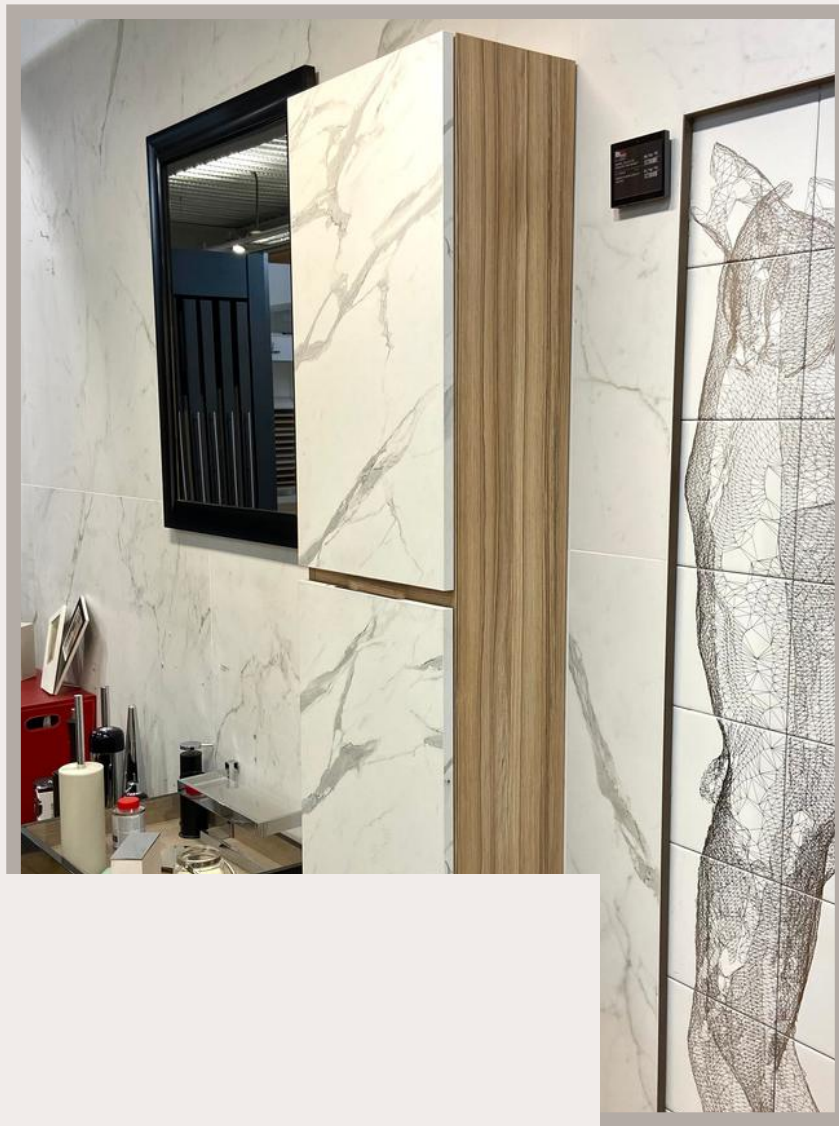

- Color negro

Chimenea Bubble

COMPLEMENTOS Y DECORACIÓN

-70%

CONSULTAR PRECIO

Módulo Tatami ducha

-70%

Columna Palisandro

181,14€

ANTES: 603,79€

- Armario suspendido 2 puertas Classic Calacatta
- 40x150x24cm

-50%

165,53€

ANTES: 331,06€

- Espejo joyero en color blanco

Espejo joyero Tesor