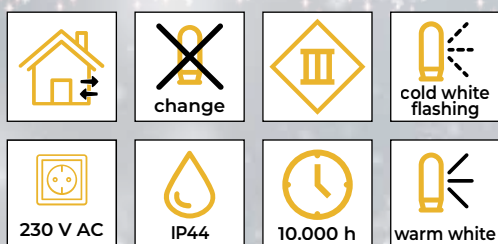

Meleg fehér LED fényfüzerek – sziporkázó hideg fehér LED-ekkel

- adaptert tartalmazza
- nem toldható