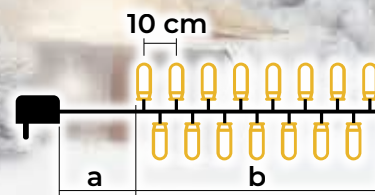

Tracon kód	Kód 2	LED-ek száma (db)	Színhőmérséklet	a (m)	b (m)	Teljesítmény (W)
CHRSTOB100CW	X22014	100	hideg fehér	2	10	3.6
CHRSTOB200CW	X22015	200	hideg fehér	5	20	6