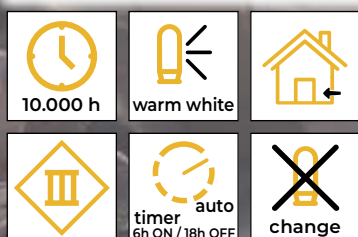

Fényfüzér dekorációk

Tracon kód	Kód 2	LED-ek száma (db)	a (cm)	b (cm)	c (cm)	d (cm)	e (cm)	Elem
CHRSTSSTA10WW	X22047	10	30	15	135	5	5	2 × AA*
CHRSTCPPW10WW	X22067	10	30	15	135	4.5	6	2 × AA*
CHRSTSPW10WW	X22070	10	30	15	135	4	6	2 × AA*
CHRSTSMPW10WW	X22071	10	30	15	135	4.5	6	2 × AA*

* Az elem nem tartozék!