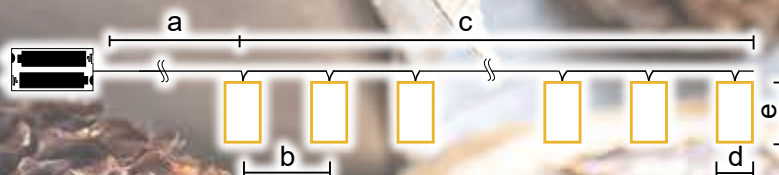

Fényfüzér dekorációk

Tracon kód	Kód 2	LED-ek száma (db)	a (cm)	b (cm)	c (cm)	d (cm)	e (cm)	Elem
CHRSTSSTA10WW	X22047	10	30	15	135	5	5	2 × AA*
CHRSTCPPW10WW	X22067	10	30	15	135	4.5	6	2 × AA*
CHRSTSPW10WW	X22070	10	30	15	135	4	6	2 × AA*
CHRSTSMPW10WW	X22071	10	30	15	135	4.5	6	2 × AA*

* Az elem nem tartozék!