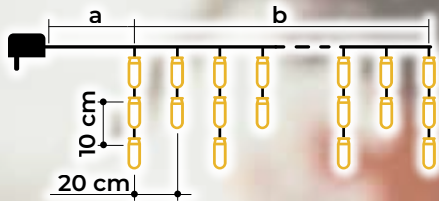

# Meleg fehér jégcsap fényfüggönyök – alapkivitel

● adaptert tartalmazza

● nem toldható

Tracon kód	Kód 2	LED-ek száma (db)	Szín-hőmérséklet	a (m)	b (m)	Teljesítmény (W)
CHRIOB5WW	X22022	125	meleg fehér	5	5	3.6
CHRIOB10WW	X22023	250	meleg fehér	5	10	6