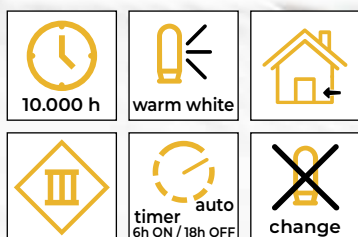

Fényfüzér dekorációk, láncok

Tracon kód	Kód 2	LED-ek száma (db)	a (cm)	b (cm)	c (cm)	d (cm)	e (cm)	Elem
CHRSTCS10WW	X24014	10	28	12	130	4	5.5	2 x AA*
CHRSTCR10WW	X24015	10	33	9	80	4.4	3.5	2 x AA*
CHRSTGM10WW	X24018	10	33	10	95	4.5	4.5	2 x AA*

* Az elem nem tartozék!