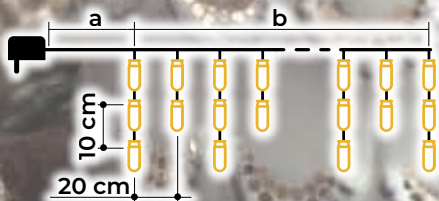

Tracon kód	Kód 2	LED-ek száma (db)	Szín-hőmérséklet	a (m)	b (m)	Teljesítmény (W)
CHRIOB5CW	X22024	125	hideg fehér	5	5	3.6
CHRIOB10CW	X22025	250	hideg fehér	5	10	6