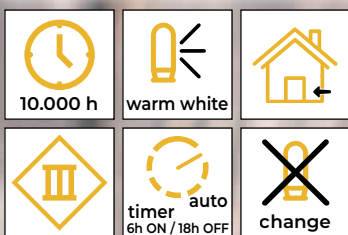

Faházikók

Tracon kód	Kód 2	LED-ek száma (db)	a (cm)	b (cm)	c (cm)	Elem
CHRWHW12WW	X22080	12	20.5	30	13	2 × AA*
CHRWH9WW	X22081	9	25	30	10	2 × AA*

* Az elem nem tartozék!