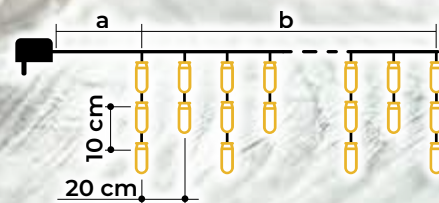

Tracon kód	Kód 2	LED-ek száma (db)	Szín-hőmérséklet	a (m)	b (m)	Teljesítmény (W)
CHRIO5C5WW	X22028	125	meleg fehér/hideg fehér	5	5	3.6
CHRIO5C10WW	X22029	250	meleg fehér/hideg fehér	5	10	6