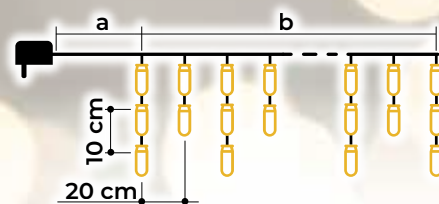

Tracon kód	Kód 2	LED-ek száma (db)	Szín-hőmérséklet	a (m)	b (m)	Teljesítmény (W)
CHRIOSW5WW	X22026	125	meleg fehér/meleg fehér	5	5	3.6
CHRIOSW10WW	X22027	250	meleg fehér/meleg fehér	5	10	6