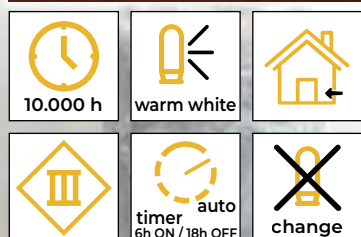

Ablakdekoráció, lánc