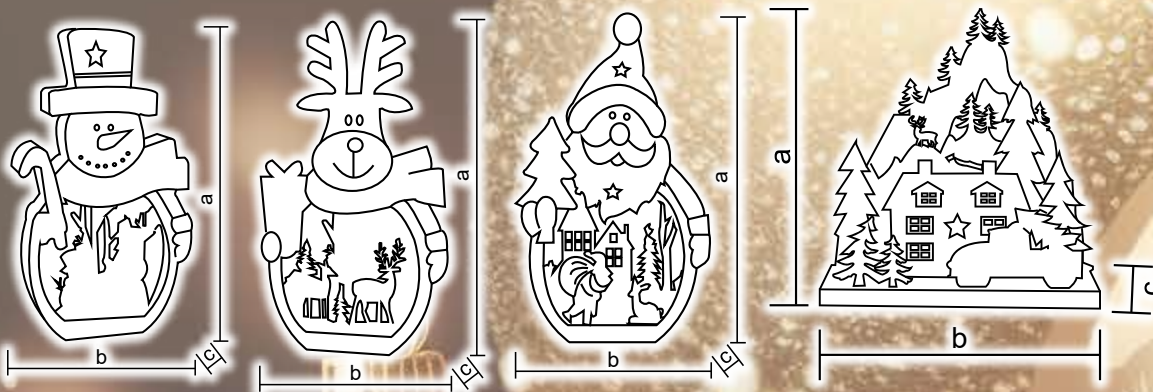

Asztali dekorációk

Tracon kód	Kód 2	LED-ek száma (db)	a (cm)	b (cm)	c (cm)	Elem
CHRSMW3WW	X22088	3	16	11	4	2 × AAA*
CHRRDW3WW	X22089	3	16	11	4	2 × AAA*
CHRSCW3WW	X22090	3	16	11	4	2 × AAA*
CHRWHC10WW	X22087	10	21.5	16.8	5.6	2 × AA*

* Az elem nem tartozék!