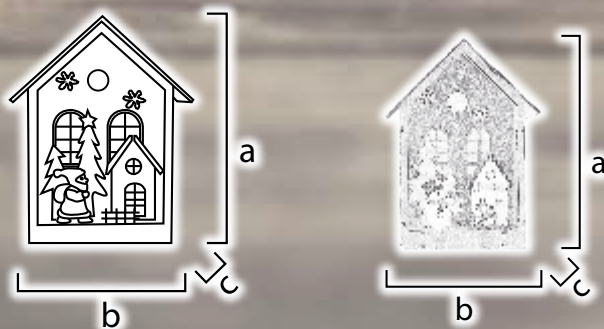

Fatemplomok

Tracon kód	Kód 2	LED-ek száma (db)	a (cm)	b (cm)	c (cm)	Elem
CHRHLSM7WW	X24020	7	22	16	8	2 x AAA*
CHRHLS7WW	X24021	7	22	16	8	2 x AAA*

* Az elem nem tartozék!