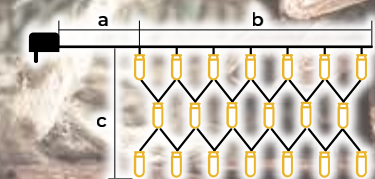

Tracon kód	Kód 2	LED-ek száma (db)	Szín-hőmérséklet	a (m)	b (m)	c (m)	Teljesítmény (W)
CHRNOP120WW	X22030	120	meleg fehér	5	1	1.5	3.6
CHRNOP160WW	X22031	160	meleg fehér	5	2	1.5	3.6
CHRNOP220WW	X22032	220	meleg fehér	5	3	1.5	6