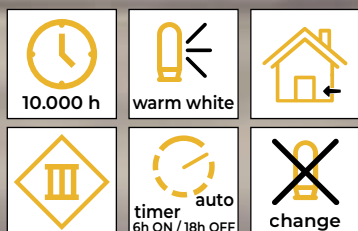

Fatemplomok

Tracon kód	Kód 2	LED-ek száma (db)	a (cm)	b (cm)	c (cm)	Elem
CHRC1WW	X23007	1	13	9.5	8	1 × CR2032
CHRWHCHW4WW	X22077	4	25	19.5	15	3 × AA*

* Az elem nem tartozék!