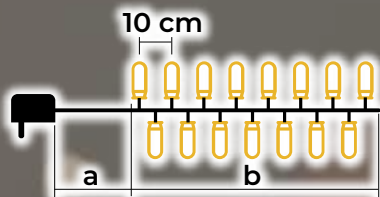

- adaptert tartalmazza
- nem toldható

Tracon kód	Kód 2	LED-ek száma (db)	Színhőmérséklet	a (m)	b (m)	Teljesítmény (W)
CHRSTOB100RGB	X22019	100	RGB	2	10	3.6