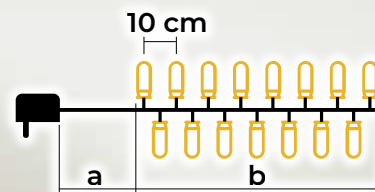

Tracon kód	Kód 2	LED-ek száma (db)	Színhőmérséklet	a (m)	b (m)	Teljesítmény (W)
CHRSTOP100RGB	X22020	100	RGB	2	10	3.6
CHRSTOP200RGB	X22021	200	RGB	5	20	6