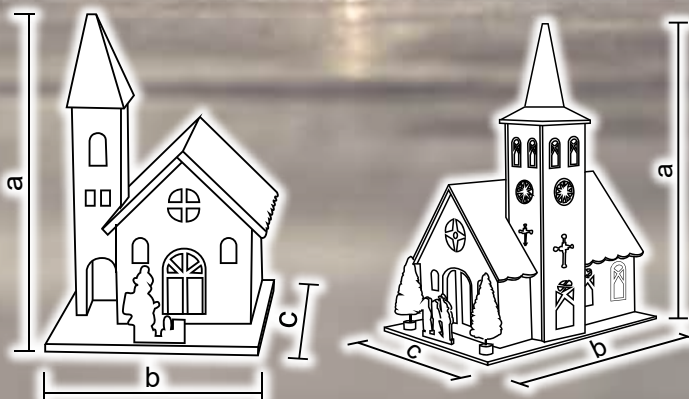

Fatemplomok

Tracon kód	Kód 2	LED-ek száma (db)	a (cm)	b (cm)	c (cm)	Elem
CHRC1WW	X23007	1	13	9.5	8	1 × CR2032
CHRWHCHW4WW	X22077	4	25	19.5	15	3 × AA*

* Az elem nem tartozék!