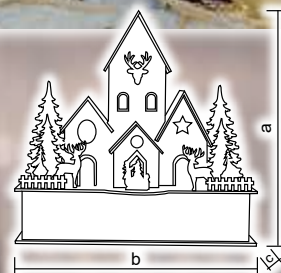

Faházikók

Tracon kód	Kód 2	LED-ek száma (db)	a (cm)	b (cm)	c (cm)	Elem
CHRWHW12WW	X22080	12	20.5	30	13	2 × AA*
CHRWH9WW	X22081	9	25	30	10	2 × AA*

* Az elem nem tartozék!