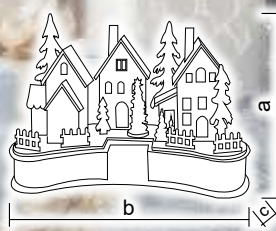

# Faházikók

CHRWHW6WW

X22079

CHRWHVILW6WW

X22082

Tracon kód	Kód 2	LED-ek száma (db)	a (cm)	b (cm)	c (cm)	Elem
CHRWHW6WW	X22079	6	12,5	25	14,5	3 × AA*
CHRWHVILW6WW	X22082	6	16,5	30	15	2 × AA*

\* Az elem nem tartozék!