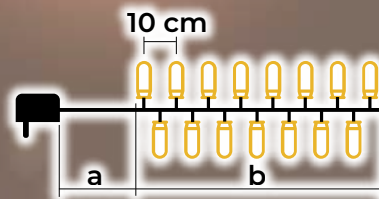

Tracon kód	Kód 2	LED-ek száma (db)	Színhőmérséklet	a (m)	b (m)	Teljesítmény (W)
CHRSTOSC100CW	X22011	100	hideg fehér/hideg fehér	2	10	3.6
CHRSTOSC200CW	X22012	200	hideg fehér/hideg fehér	5	20	6
CHRSTOSC500CW	X22013	500	hideg fehér/hideg fehér	5	50	7.2