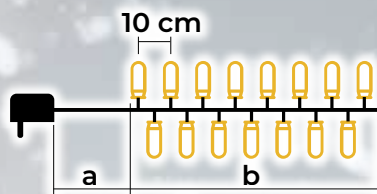

Tracon kód	Kód 2	LED-ek száma (db)	Színhőmérséklet	a (m)	b (m)	Teljesítmény (W)
CHRSTOSW100WW	X22005	100	meleg fehér/meleg fehér	2	10	3.6
CHRSTOSW200WW	X22006	200	meleg fehér/meleg fehér	5	20	6
CHRSTOSW500WW	X22007	500	meleg fehér/meleg fehér	5	50	7.2