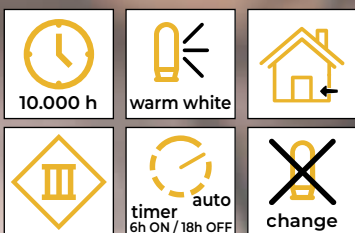

Faházikók

Tracon kód	Kód 2	LED-ek száma (db)	a (cm)	b (cm)	c (cm)	Elem
CHRWHW2WW	X22078	2	17	13	13	2 × AA*
CHRHIWW	X23008	1	13	9.5	8	1 × CR2032

* Az elem nem tartozék!