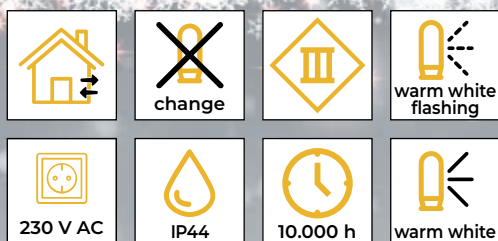

Meleg fehér LED fényfüzerek – sziporkázó meleg fehér LED-ekkel

- adaptert tartalmazza
- nem toldható