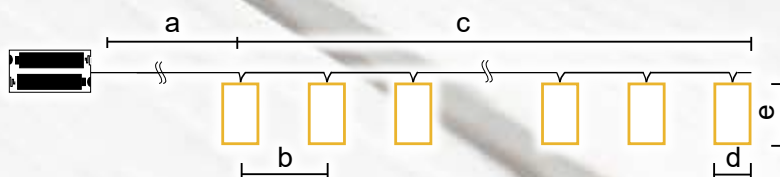

Tracon kód	Kód 2	LED-ek száma (db)	a (cm)	b (cm)	c (cm)	d (cm)	e (cm)	Elem
CHRSTRDPW10WW	X22066	10	30	15	135	4	6	2 × AA*
CHRSTRDA10WW	X22068	10	30	10	90	2.8	4.1	2 × AA*
CHRSTSCA10WW	X22069	10	30	10	90	2	4	2 × AA*
CHRSTPBW10WW	X22072	10	30	15	135	4	5.5	2 × AA*

* Az elem nem tartozék!