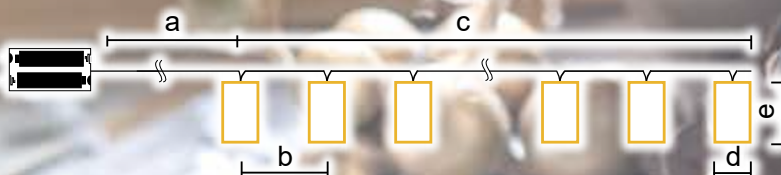

Fényfüzér dekorációk

Tracon kód	Kód 2	LED-ek száma (db)	a (cm)	b (cm)	c (cm)	d (cm)	e (cm)	Elem
CHRSTSBW10WW	X22064	10	30	15	135	5	5	2 × AA*
CHRSTBW10WW	X22063	10	30	15	135	5	5	2 × AA*
CHRSTRDGM10WW	X22060	10	30	15	135	4	8	2 × AA*
CHRSTGMGM10WW	X22061	10	30	15	135	3	4	2 × AA*

* Az elem nem tartozék!