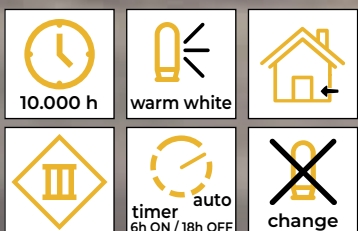

Fatemplomok

Tracon kód	Kód 2	LED-ek száma (db)	a (cm)	b (cm)	c (cm)	Elem
CHRHLSM7WW	X24020	7	22	16	8	2 x AAA*
CHRHLS7WW	X24021	7	22	16	8	2 x AAA*

* Az elem nem tartozék!