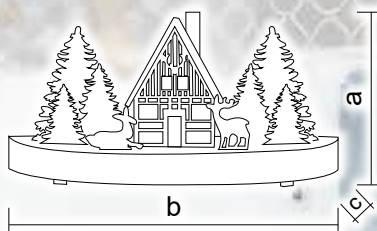

# Faházikók

CHRWHW6WW

X22079

CHRWHVILW6WW

X22082

Tracon kód	Kód 2	LED-ek száma (db)	a (cm)	b (cm)	c (cm)	Elem
CHRWHW6WW	X22079	6	12,5	25	14,5	3 × AA*
CHRWHVILW6WW	X22082	6	16,5	30	15	2 × AA*

\* Az elem nem tartozék!