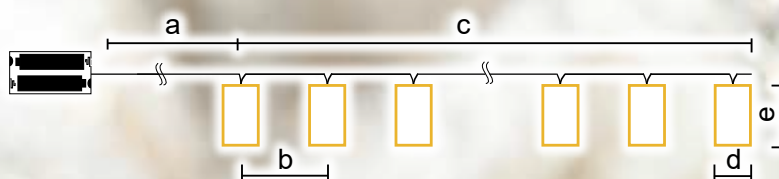

Ablakdekoráció, lánc