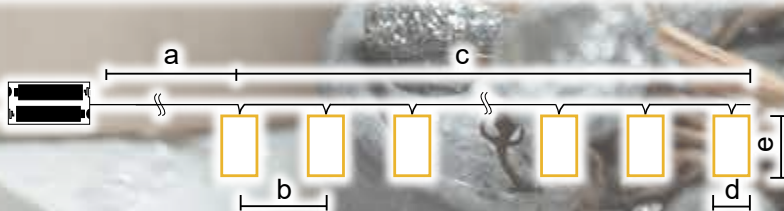

Tracon kód	Kód 2	LED-ek száma (db)	a (cm)	b (cm)	c (cm)	d (cm)	e (cm)	Elem
CHRMA40WW	X23015	40	32.5	3	120	0.8	0.8	3 × AA*
CHRMB40WW	X23016	40	31.5	3	120	0.8	0.8	3 × AA*
CHRM30WW	X23018	30	39	1.3	290	1.3	1.3	3 × AA*
CHRSTBGM20WW	X22065	20	30	10	190	1.5	1.5	2 × AA*

* Az elem nem tartozék!