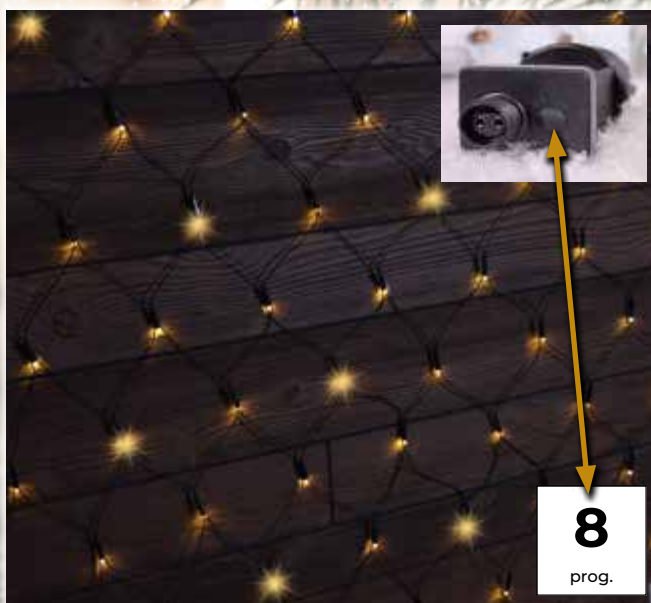

Programozható meleg fehér fényhálók – 8 program