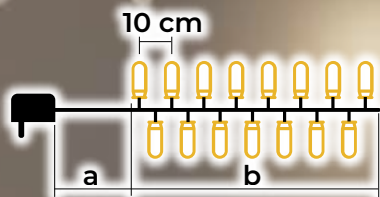

- adaptert tartalmazza
- nem toldható