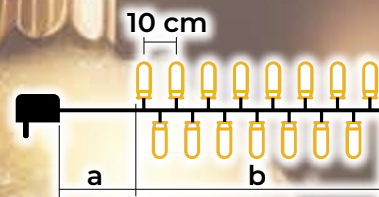

Tracon kód	Kód 2	LED-ek száma (db)	Színhőmérséklet	a (m)	b (m)	Teljesítmény (W)
CHRSTOP100WW	X22016	100	meleg fehér	2	10	3.6
CHRSTOP200WW	X22017	200	meleg fehér	5	20	6