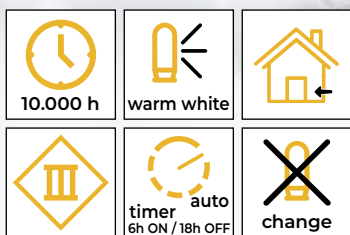

# Faházikók

CHRWHW6WW

X22079

CHRWHVILW6WW

X22082

Tracon kód	Kód 2	LED-ek száma (db)	a (cm)	b (cm)	c (cm)	Elem
CHRWHW6WW	X22079	6	12,5	25	14,5	3 × AA*
CHRWHVILW6WW	X22082	6	16,5	30	15	2 × AA*

\* Az elem nem tartozék!