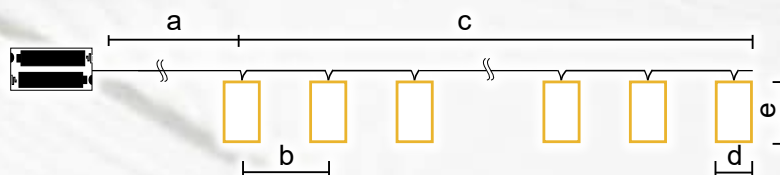

Fényfüzér dekorációk, láncok

Tracon kód	Kód 2	LED-ek száma (db)	a (cm)	b (cm)	c (cm)	d (cm)	e (cm)	Elem
CHRSTCS10WW	X24014	10	28	12	130	4	5.5	2 x AA*
CHRSTCR10WW	X24015	10	33	9	80	4.4	3.5	2 x AA*
CHRSTGM10WW	X24018	10	33	10	95	4.5	4.5	2 x AA*

* Az elem nem tartozék!