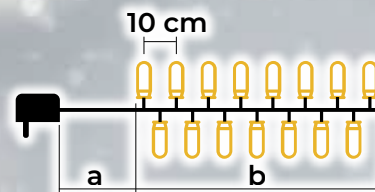

## Meleg fehér LED fényfüzerek – alapkivitel

- adaptert tartalmazza
- nem toldható

Tracon kód	Kód 2	LED-ek száma (db)	Színhőmérséklet	a (m)	b (m)	Teljesítmény (W)
CHRSTOB50WW	X22001	50	meleg fehér	2	5	3.6
CHRSTOB100WW	X22002	100	meleg fehér	2	10	3.6
CHRSTOB200WW	X22003	200	meleg fehér	5	20	6
CHRSTOB500WW	X22004	500	meleg fehér	5	50	7.2