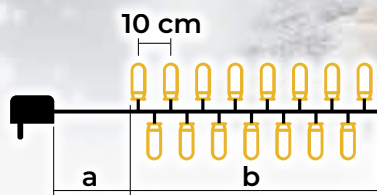

Tracon kód	Kód 2	LED-ek száma (db)	Színhőmérséklet	a (m)	b (m)	Teljesítmény (W)
CHRSTOSC100WW	X22008	100	meleg fehér/hideg fehér	2	10	3.6
CHRSTOSC200WW	X22009	200	meleg fehér/hideg fehér	5	20	6
CHRSTOSC500WW	X22010	500	meleg fehér/hideg fehér	5	50	7.2