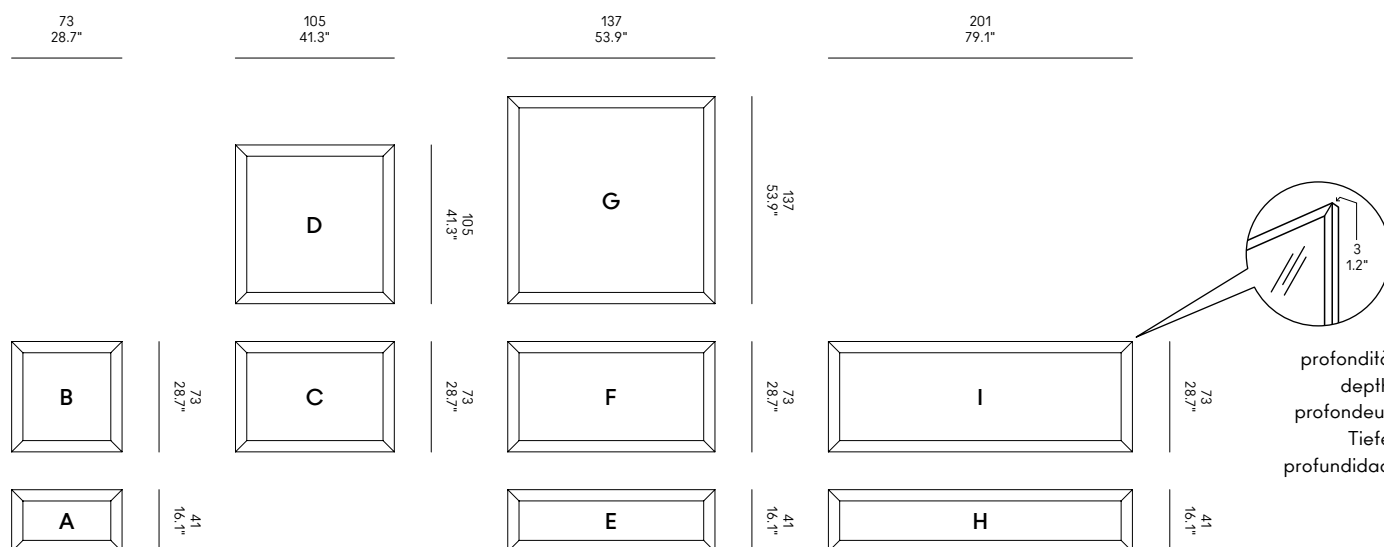

YUME BRILL	YUME BLACK
A [73 x 41]	EK1300	IY23ZZ
B [73 x 73]	EK3300	IY33ZZ
C [105 x 73]	EK3400	IY34ZZ
D [105 x 105]	EK4400	IY44ZZ
E [137 x 41]	EK1500	IY25ZZ
F [137 x 73]	EK3500	IY35ZZ
G [137 x 137]	EK5500	IY55ZZ
H [201 x 41]	EK1700	IY24ZZ
I [201 x 73]	EK3700	IY37ZZ