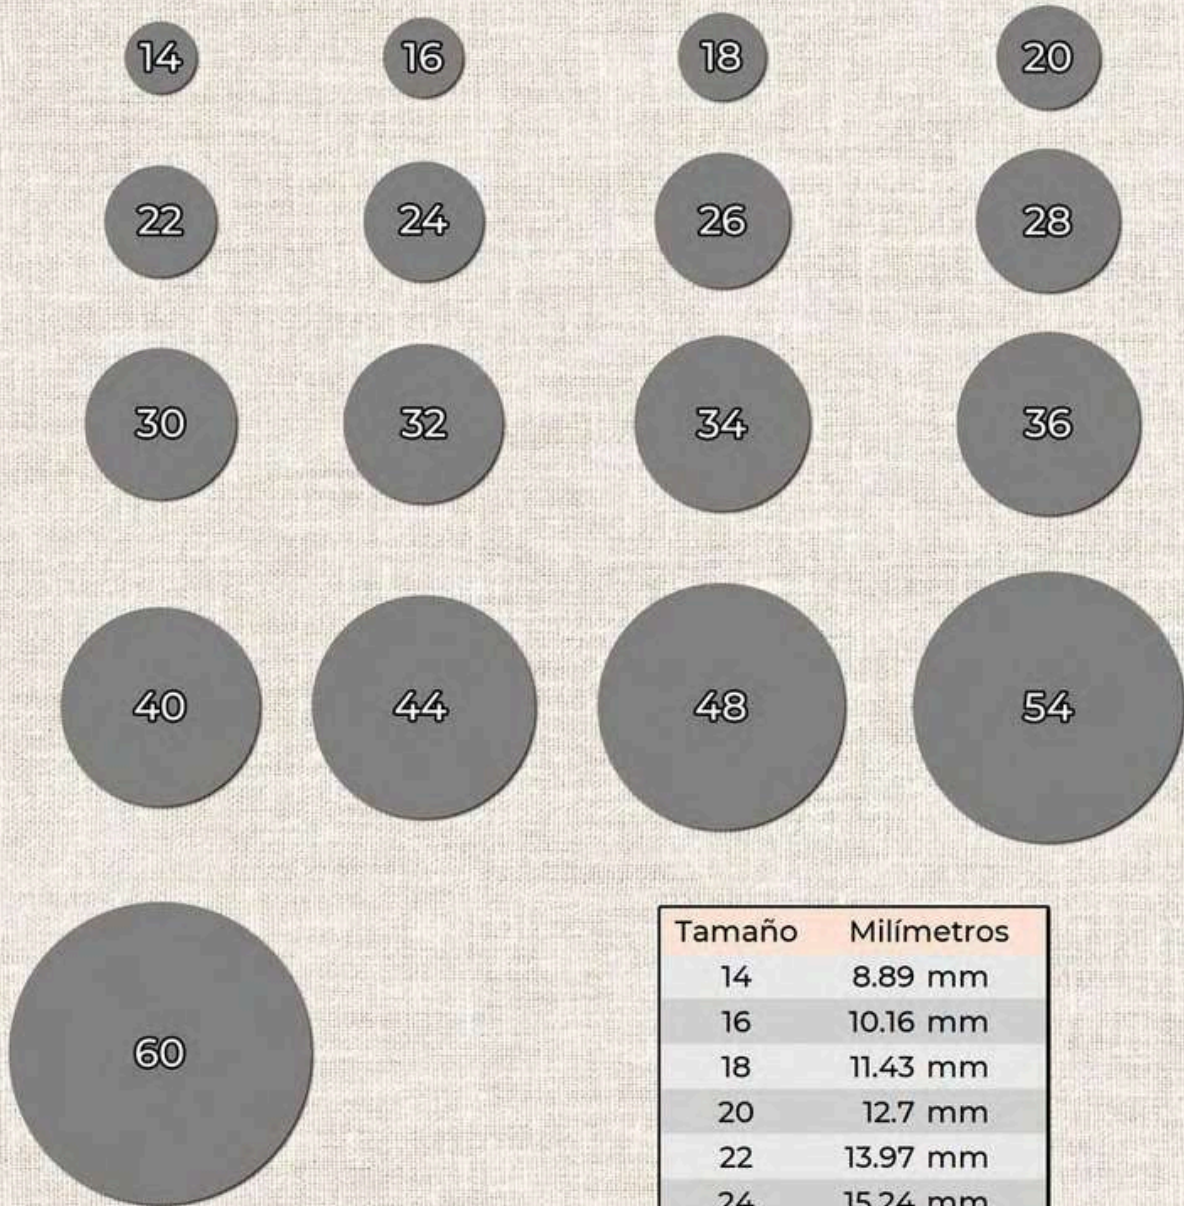

TOMBO
MERCERIA

MUESTRARIO BOTONES

Tombo merceria

Whatsapp: 116920-1620
Dirección: Cuenca 3025, CABA

TOMBO MERCERIA

GUÍA DE TAMAÑO DE BOTONES

Tamaño	Milímetros
14	8.89 mm
16	10.16 mm
18	11.43 mm
20	12.7 mm
22	13.97 mm
24	15.24 mm
26	16.51 mm
28	17.78 mm
30	19.05 mm
32	20.32 mm
34	21.59 mm
36	22.86 mm
40	25.4 mm
44	28 mm
48	30.5 mm
54	34.5 mm
60	38.1 mm

TOMBO MERCERIA

BARRA CON BRILLO

CLÁSICO

Tamaño: 24-32-40

Color: azul, negro, blanco, habano, beige claro, gris oscuro, beige, oscuro, marrón

INGLÉS

Tamaño: 24-28-32-36-40

Color: beige, habano