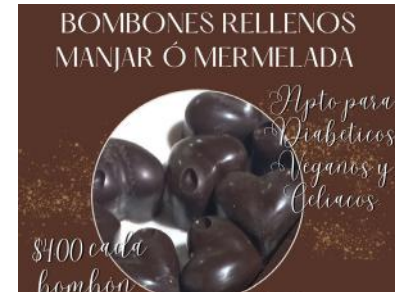

Dulcespamcakes

Pastelería y coctelería
Pamela Olmeño Ika

- 📍 **Cerro Navia**
- 📱 @Dulcespamcakes_oficial
- 📘 Dulces pam cakes
- ☎ +569 5002 8374
- ✉ dulcespamcakes@gmail.com