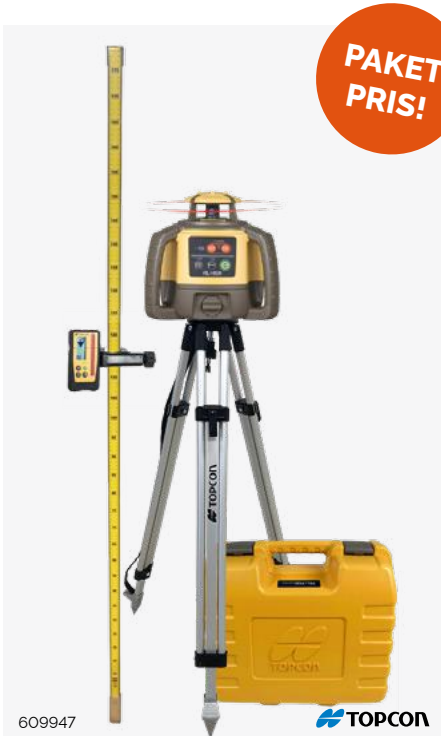

558591

geo FENNEL

549:-

Avståndsmätare GeoDist 30, 30 m

Extremt liten och lätt laseravståndsmätare som passar i minsta ficka. Stor knappanel, mäter area/volym, referenspunkt fram/bak. Belyst display, mm/ft/inch, automatisk avstängning, akustisk signal.

1021165

geo FENNEL

1 195:-

Avståndsmätare GeoDist 60-GREEN, grön, 60 m

Laseravståndsmätare med grön laserpunkt för bättre sikt upp till 60m. Mäter area/volym, kontinuerlig/min/max, lutning 4x90°, Pythagoras. Belyst display, stativfäste 1/4", minne 20 värden, automatisk avstånd/höjdmätning.

594141

DEWALT

595:-

Stativ DE0881T-XJ aluminium 1/4"-20

Stativ med vev för snabb höjjustering 0,75-1,84m. Integrerat vattenpass, teleskopben med snabbkopplingar. Lutbart och justerbart huvud, 1/4" monteringsgänga.