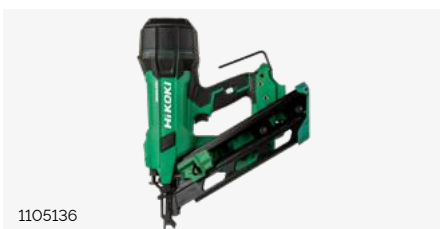

18V verktygspaket med kompakt borrarvdragare & slagskruvdragare, 70 Nm moment, RFC-system, inkl. 2 MULTIVOLT-batterier och snabbbladdare.

978598

2 495:-

Batteripaket 18V/36V MULTIVOLT med snabbbladdare

Två stycken smarta batterier som kan användas både i 18V- (5,0Ah) och 36V-verktyg (2,5Ah). Batteriet ändrar automatiskt voltnivå efter vilken maskin som används.

1105136

5 695:-

Spikpistol 18 NR1890DCA 34° utan batteri och laddare

Kompakt 18V spikpistol med kolborstfri motor och unikt tryckluftssystem som ger låg rekyl och ljudnivå utan kompressor. Slår 90mm spik i hårt trä, inställbar för enkel/serieskott, temperaturskydd.