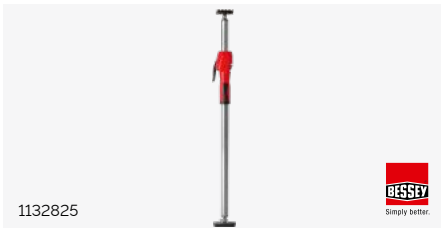

1132825

BESSEY
Simply better.

495:-

Materialstötta 900-1500 mm

Teleskopisk materialstötta, max 350kg belastning, enhandshantering med pumpfunktion och TPU-kontaktytor.

613896 1450-2500 mm 575:-

686823 1700-3000 mm 625:-

686824 2070-3700 mm 695:-