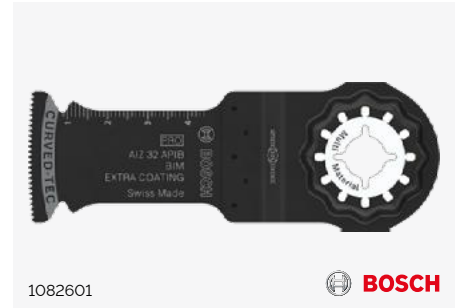

1 095:-
Multibladed PRO AIZ 32 APIB Bi-Metal Starlock, 32x50 mm, 10-pack

Effektiv sågning med bimettaltänder och snabb Starlock-bladbyte. Maximalt hållbarhet för trä, metall och plast.

1082198 Trä, 32x50 mm, 10-pack.....**1 095:-**