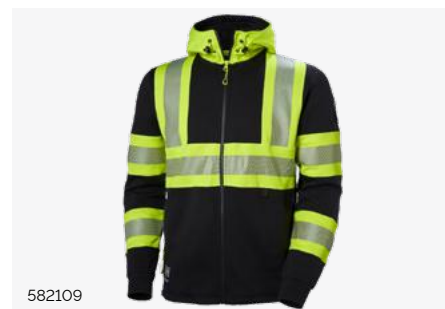

582109

899:-

Luvtröja ICU, varsel, klass 1

ICU-huvtröja med hållbart material och YKK®-dragkedjor. Klass 1 säkerhet. Oslagbar komfort och rörlighet.