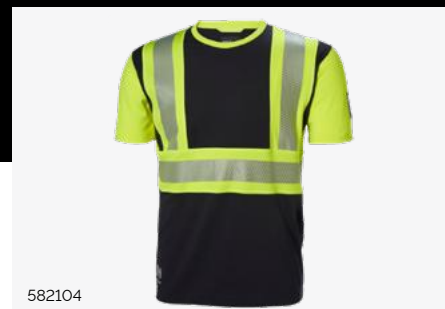

1092416

249:-

T-shirt EVO

Elastisk T-shirt från EVO-kollektionen. Kombination av bomull och elasthan säkerställer att du är bekväm hela arbetsdagen oavsett vad som händer

1092471

649:-

Luvtröja EVO Zip

Luvtröja med YKK®-dragkedja framtill och slitstarka AMANN-trådar. Ribbstickad krage/ärmslut, framfickor med dragkedjor. Upphöjd Workwear-logga.