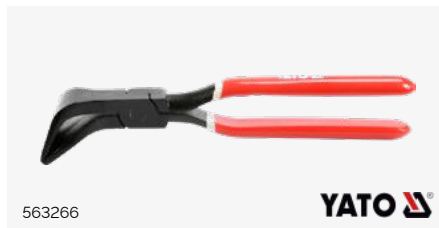

563266

379:-

Falstång 45° med PVC handtag, 60x280 mm

45° vinklade käftar för enkel hantering och plastbeklädda skänklar för bästa grepp.