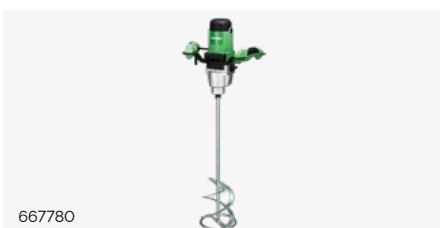

978597

2 795:-

Borrarvdragare 18V DS18DDQ med 2x2 Ah batterier och laddare

Kompakt borrarvdragare med kolborstfri motor, högt moment och maximal åtkomst i trånga utrymmen. Inkluderar 13mm chuck, bits-, vinkel- och excenterchuck, LED-ljus och kompatibel med 18V/MULTI VOLT-batterier.

667780

2 495:-

Omrörare UM16VST2 1600W med visp

Kraftfull omrörare på 1600W, ergonomiskt grepp med 2 växlar och variabel hastighet. Stötskyddad & säker för sega massor. Levereras med Ø160 mm visp.

773932

4 995:-