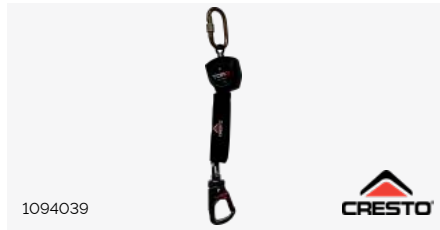

1094039

3 695:-

Fallskyddsblock TORQ Micro H2.0 liten, 2m

Lätt, kompakt och stark lina med Dyneema-vävbånd och energiabsorbator. Klarar 12 kN och skarpa kanter. CE-godkänd.