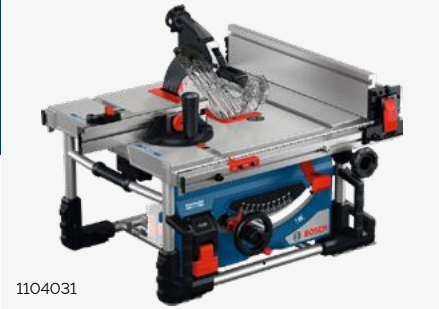

BOSCH

1104031

6 495:-

Bordssåg GTS 18V-70 utan batteri och laddare

Sladdlös bordssåg GTS 18V-70 Professional med 70 mm såghöjd och kuggstängssystem för precisionssågning. Utrustad med Click & Clean-dammportar och praktiska klämzonsområden för säker arbetsstyckesfixering.