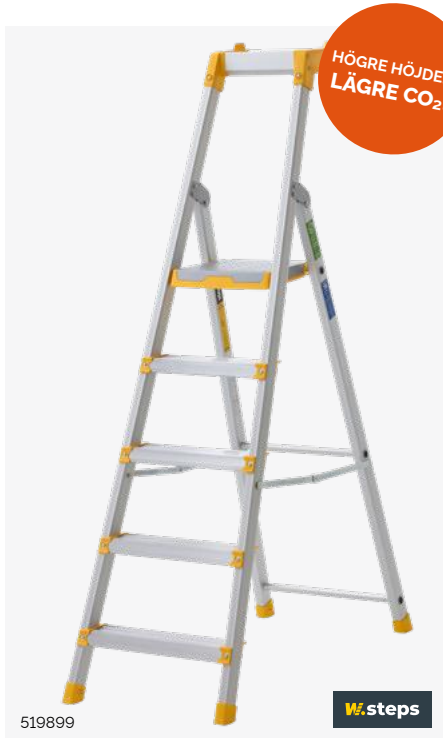

519899

W.steps

1 995:-

Trappstege WTS 55Pn 4-steg

Robust proffsstege med FDS-skruvlar för stabilitet och halksäker plattform, ergonomiska steg och certifierat aluminium med ett lägre koldioxidavtryck.

519898 5-steg 2 195:-
519897 6-steg 2 445:-