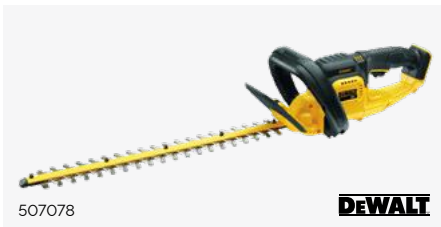

Grästrimmer 18V DCMST561N-XJ utan batteri och laddare

Kraftfull prestanda och långvarig körtid med 36 cm klippbredd. Lätt och balanserad design för enkel användning. Justerbart handtag och delbart skaft för smidig förvaring.

696346

Milwaukee

2 195:-

Grästrimmer M18 BLLT-0 utan batteri och laddare

Kraftfull grästrimmer, 2x18V, kolborstfri motor, 3-stegs hastighet + backväxel. Lågt ljud & låga vibrationer.

694667

Makita

1 795:-

Grästrimmer 18V DUR192LZ utan batteri och laddare

Kraftfull grästrimmer med kolborstfri motor, 2 hastigheter, 300 mm klippbredd, låg ljudnivå och minimala vibrationer för bekväm trimning.

507078

DEWALT

1 395:-