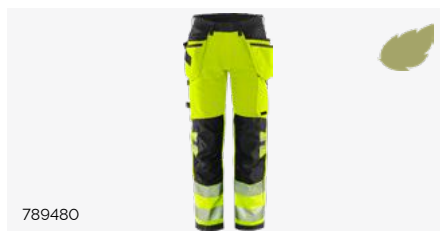

789480

1 349:-

Hantverkarbyxa 2644 GSTP med stretch, varsel klass 2

Varselbyxor i 4-vägsstretch, delvis biobaserade, med slitstarka förstärkningar och EPD-certifiering för miljömedvetna hantverkare.