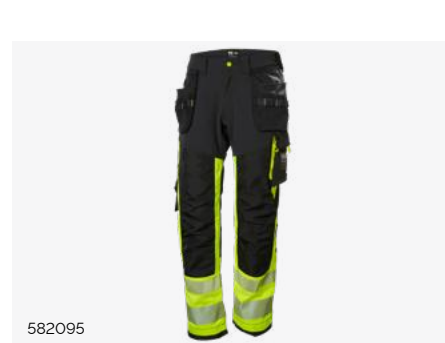

582095

1 099:-

Hantverkarbyxa ICU varsel med stretch & avtagbara fickor, klass 1

Slitstarka varselhantverksbyxor med fyrvägsstretch, Cordura®-förstärkningar och avtagbara fickor. OEKO-TEX® & bluesign®-godkända.

992198 Skyddssandal MXR BOA S1PL..... **1 399:-**