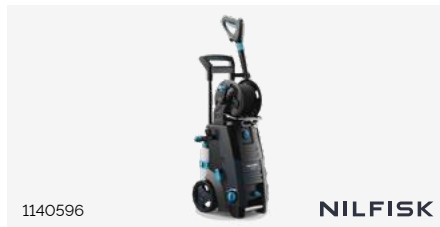

1140596

NILFISK

6 495:-

Högtryckstvätt MC2C-120/520 XT EU

Högtryckstvätt för kallvatten med förbättrad pump och rengöringseffektivitet. Universalskumutrustning, 4-in-1 munstycke. Ergo 2000 spolhandtag, teleskophandtag, legerat pumphuvud, automatiskt start/stopp.