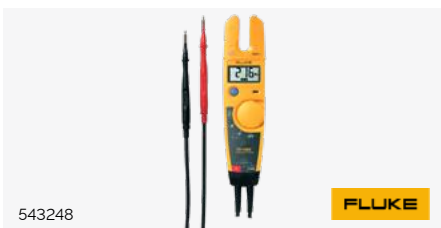

543248

FLUKE

2 295:-

Spänningstestare T5-600 600V

Kompakt Fluke T5 eltestare för kontinuitet, resistans, AC-ström upp till 100A och 600V AC/DC-spänning. Kontinuitetssummer. Säker enligt IEC 1010-1 KAT III.