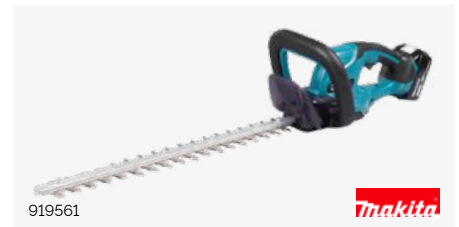

Grästrimmer 18V DUR192LZ utan batteri och laddare

Kraftfull grästrimmer med kolborstfri motor, 2 hastigheter, 300 mm klippbredd, låg ljudnivå och minimala vibrationer för bekväm trimning.

507078

DEWALT

1 395:-

Häcksax 18V DCM563PB-XJ utan batteri och laddare

Batteridrivna 18V häcksax. Upp till 75 min klipptid med 55cm svärd & 19mm tandavstånd. Lätt och ergonomisk med lång livslängd.

1070667

Milwaukee

3 195:-

Häcksax M18 FHET60G2-0 utan batteri och laddare

Häcksax med 60cm dubbelslipad kniv, 32mm tandavstånd för 25mm grenar. Roterbart handtag 5 lägen, klippensare. Jam-Clear-teknik för bladstopp.

919561

Makita

1 695:-

Häcksax 18V DUH507Z utan batteri och laddare