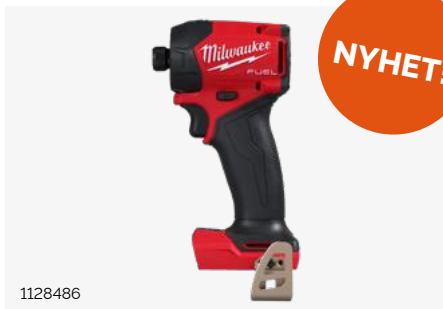

984801

1 895:-

Slagskruvdragare M18 FID3-0 utan batteri och laddare

Smidig MILWAUKEE M18 FUEL slagskruvdragare, 113 mm, 226 Nm, 3900 rpm, 4 hastigheter, Endast 1,7 kg med inbyggd LED-lampa.

984746

2 695:-

Borrar-skruvdragare M18 BLDDRC-502C med batteri och laddare

Kompakt 145 mm borrar-skruvdragare med kolborstfri motor, 60,5 Nm vridmoment och snabbt bitsbyte. Flexibelt M18™ batterisystem och inbyggd LED-lampa.

1060926

2 695:-

Cirkelsåg M18 FCS552-0 165 mm utan batteri och laddare

Kraftfull kapning med låg vikt, 57 mm djup och 50° vinkel. Hållbar design med dammfri precision och flexibelt batterisystem för alla M18™-batterier.

1128486

NYHET!

2 895:-

Slagskruvdragare M18 FIDRQ-0 utan batteri och laddare

Hydraulisk slagskruvdragare, 50% tystare, 3x mindre vibrationer: 113Nm, 3x snabbare än föregångare. Kompakt 110x63mm, 3 lägen, Tri-LED. FLUID-DRIVE™ hydraulik.

984803

2 395:-

Tigersåg M18 FSZ-0 utan batteri och laddare