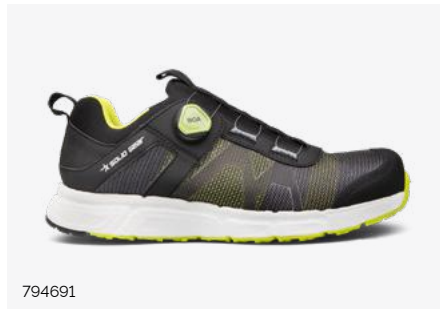

794691

1 699:-

Skyddssko Vent 2

Ultralätt, slitstark sko med BOA® Fit System. ETPU-mellansula för komfort, MATRYX® ovan-del. Miljövänlig, återvunnen polyester.