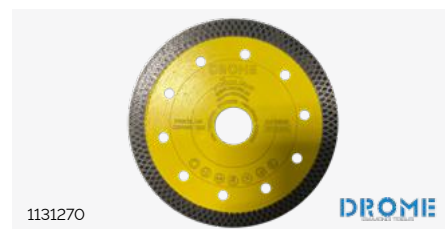

1078787

Germa Flex

25:-

Kapskiva Metall A46Q 230 mm

Kapskiva för metallkapning. Kornstorlek 46 ger medelgrov kapning med effektiv materialavverknin och bra ytfinish. Balans mellan hastighet och precision.