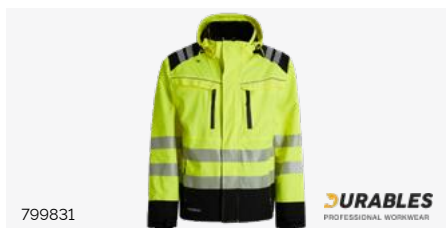

799831

DURABLES
PROFESSIONAL WORKWEAR

729:-

Skaljacka varsel med stretch, klass 3

Skaljacka med stretch och andasfunktion. Dragkedja i kragen, praktiska fickor, justerbar i huva, nederkant och ärmslut.