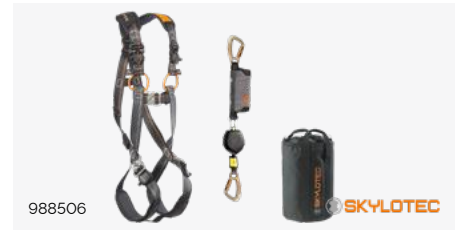

Själjusterande fallskyddsblock för obehindrat arbete. Vadderad sele med snabbblås för komfort och säkerhet. Perfekt för bygg och industri!

1094039

3 695:-

Fallskyddsblock TORQ Micro H2.0 liten, 2m

Lätt, kompakt och stark lina med Dyneema-vävbånd och energiabsorbator. Klarar 12 kN och skarpa kanter. CE-godkänd.