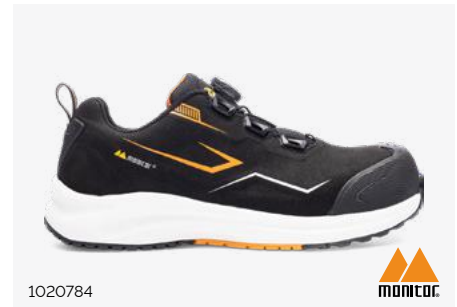

1020784

1 029:-

Skyddssko Recharge One S3S

Komfort och säkerhet i en bred passform! Metallfri design med komposit tåhätta, APT-spikskydd och BOA® Fit System för perfekt passform.