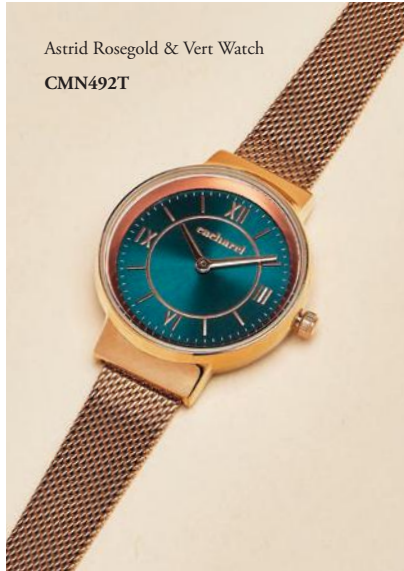

Set Astrid scarf & Astrid watch - CPLN492T

Astrid Black Lady bag
CTX437A

Astrid Navy Scarf
CFL437N

Astrid Taupe Lady bag
CTW437X

Astrid Green Lady bag
CTW437T

Astrid Rosegold & Vert Watch
CMN492T

Astrid Green Lady bag
CTX437T