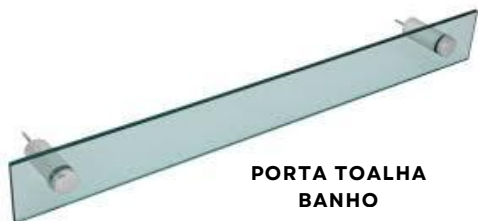

## ESPELHO ADNET

TAMANHO: 60CM

5330

BRANCO

5331

BRONZE

5329

PRETO

## PEÇA AVULSA

PORTA PAPEL

PORTA TOALHA ROSTO

SABONETEIRA CANTO

PORTA SHAMPOO RETO

PORTA TOALHA BANHO

SABONETEIRA RETO

PORTA SHAMPOO CANTO