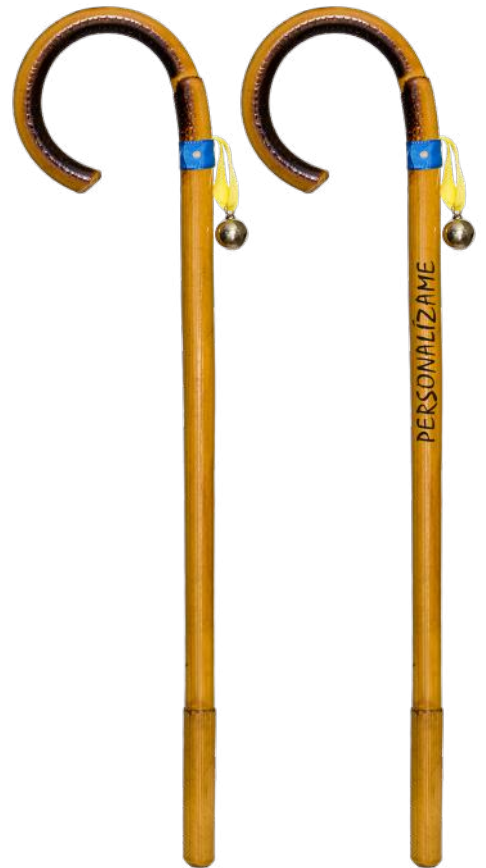

All items in the souvenir section are customizable with laser engravings like the ones shown in the images

719

720

721

722

500A
pack 36 und

L25
pack 30 und

100
pack 40 und

890

B210
pack 40 und

724
pack 25 und

200X
pack 12 und

201X
pack 12 und

202X
pack 12 und

715

718