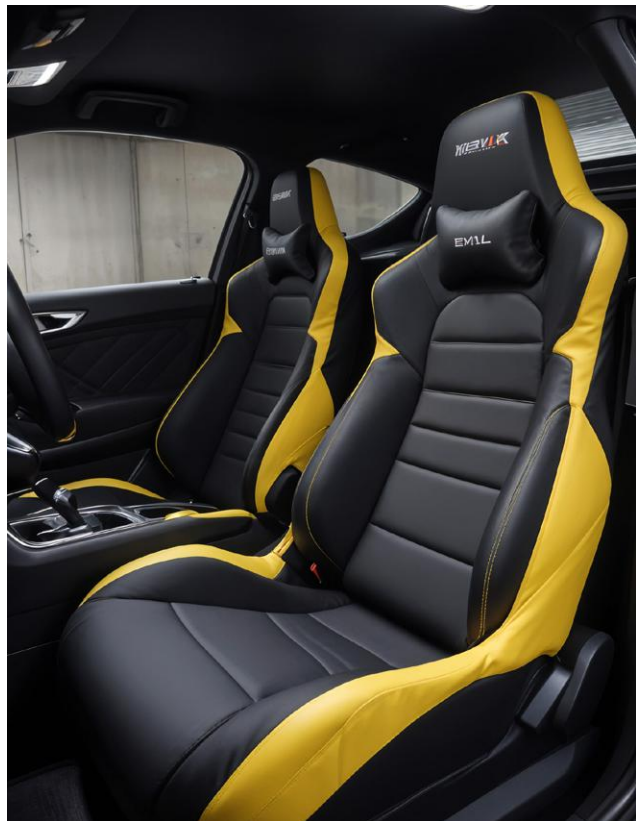

• PU-PQ021

SYNTHETIC LEATHER

หนังเทียม

สีภาพจะต่างจากห้องจริงเล็กน้อย

Thickness : 1.0 MM
Width : 145±3 CM
Composition : PVC

SGS
International Quality Certification