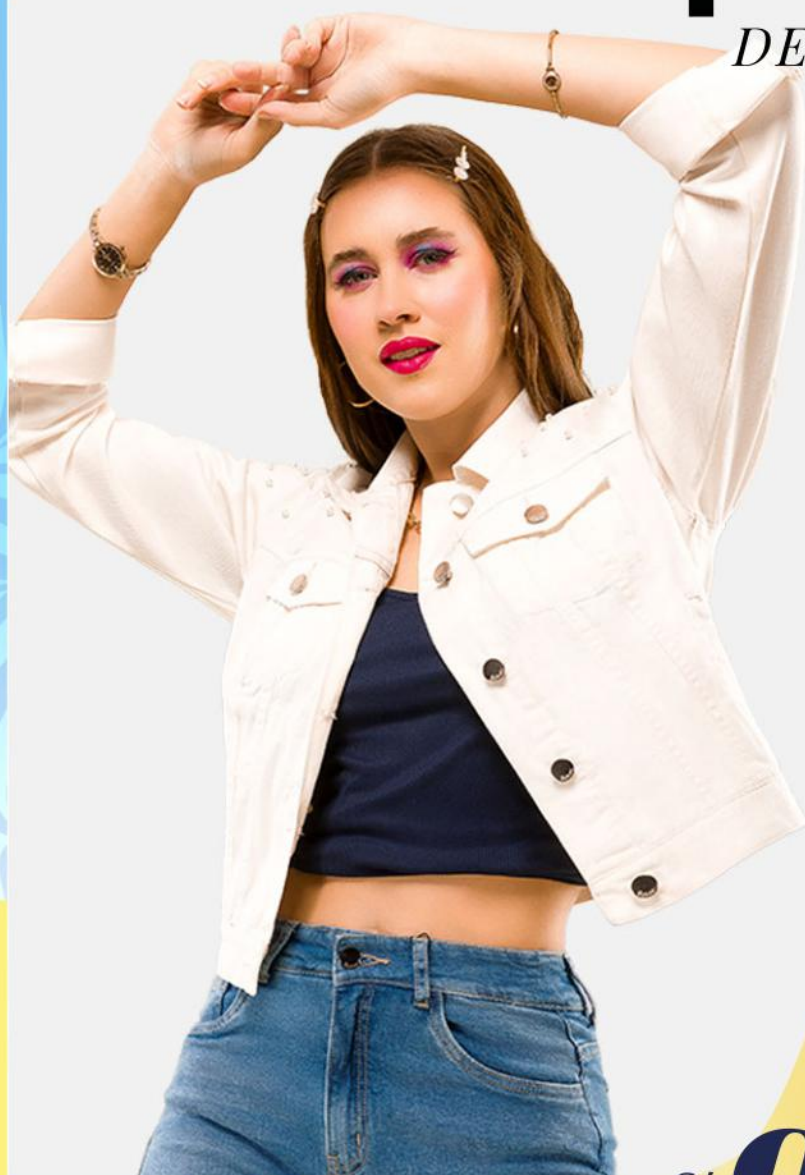

Sokso
PRÊT-À-PORTER

MUJER

40%
DESCT.

PÍDELO

Antes: s/ 179

s/ **99**

OFERTA INCREÍBLE

SCA-210

CASACA

COLOR: HUESO / TALLAS: S;M;L;XL

FIT: REGULAR / COMPOSICIÓN: 20 % NYLON 76 % RAYON VISCOSA

4% SPANDEX/ TELA: DRILL

59